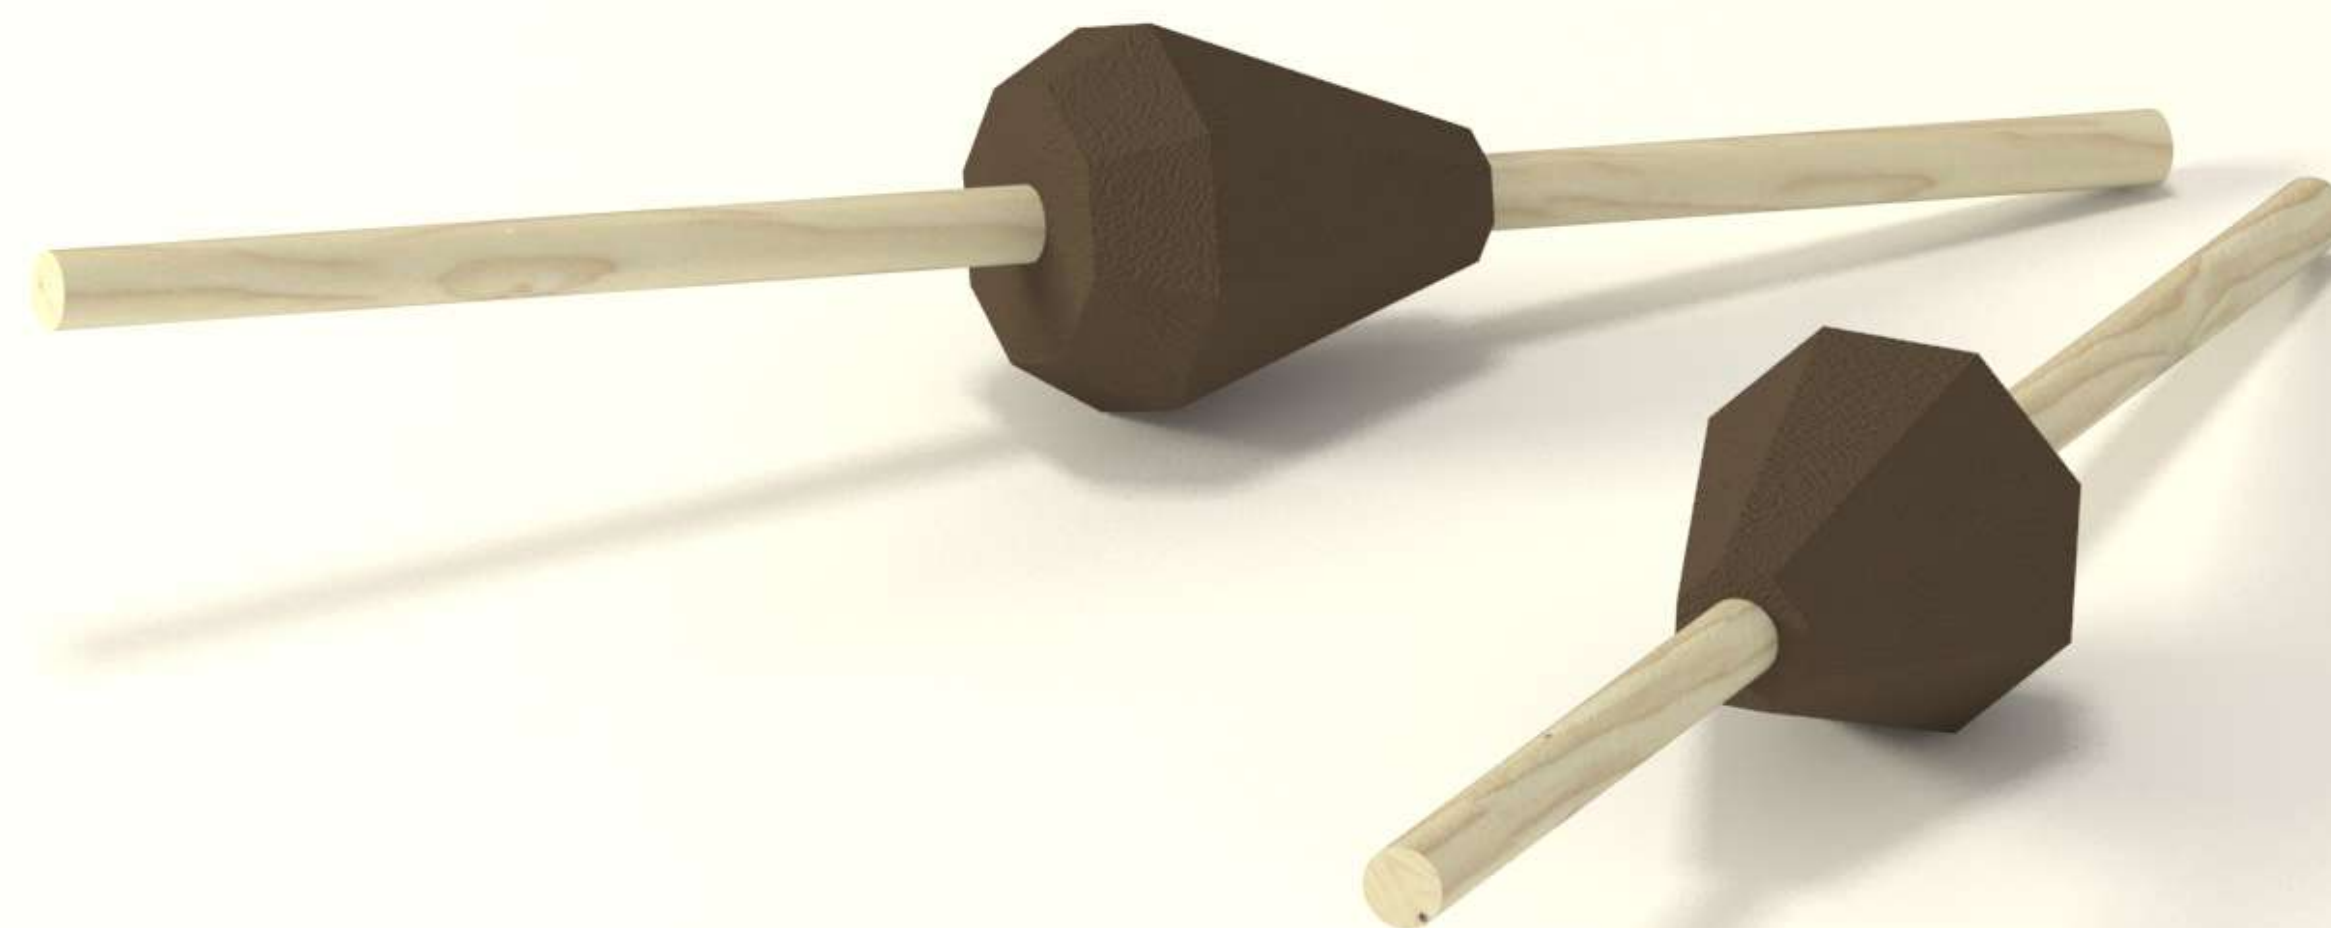

growset

kulatina

po vstřebání živin, slouží jako podpěra pro růst rostliny

granule

dodá semenu a zemině živiny

výroba bez uhlíkové stopy

sádrová forma

separace sádry a sedliny
pomocí potravinářské fólie

hnojící směs

kávová sedlina + cukr + voda

dřevěná kulatina

zvolené bukové dřevo

growset 

RADIM ŠAFAŘÍK | ADE | 2018