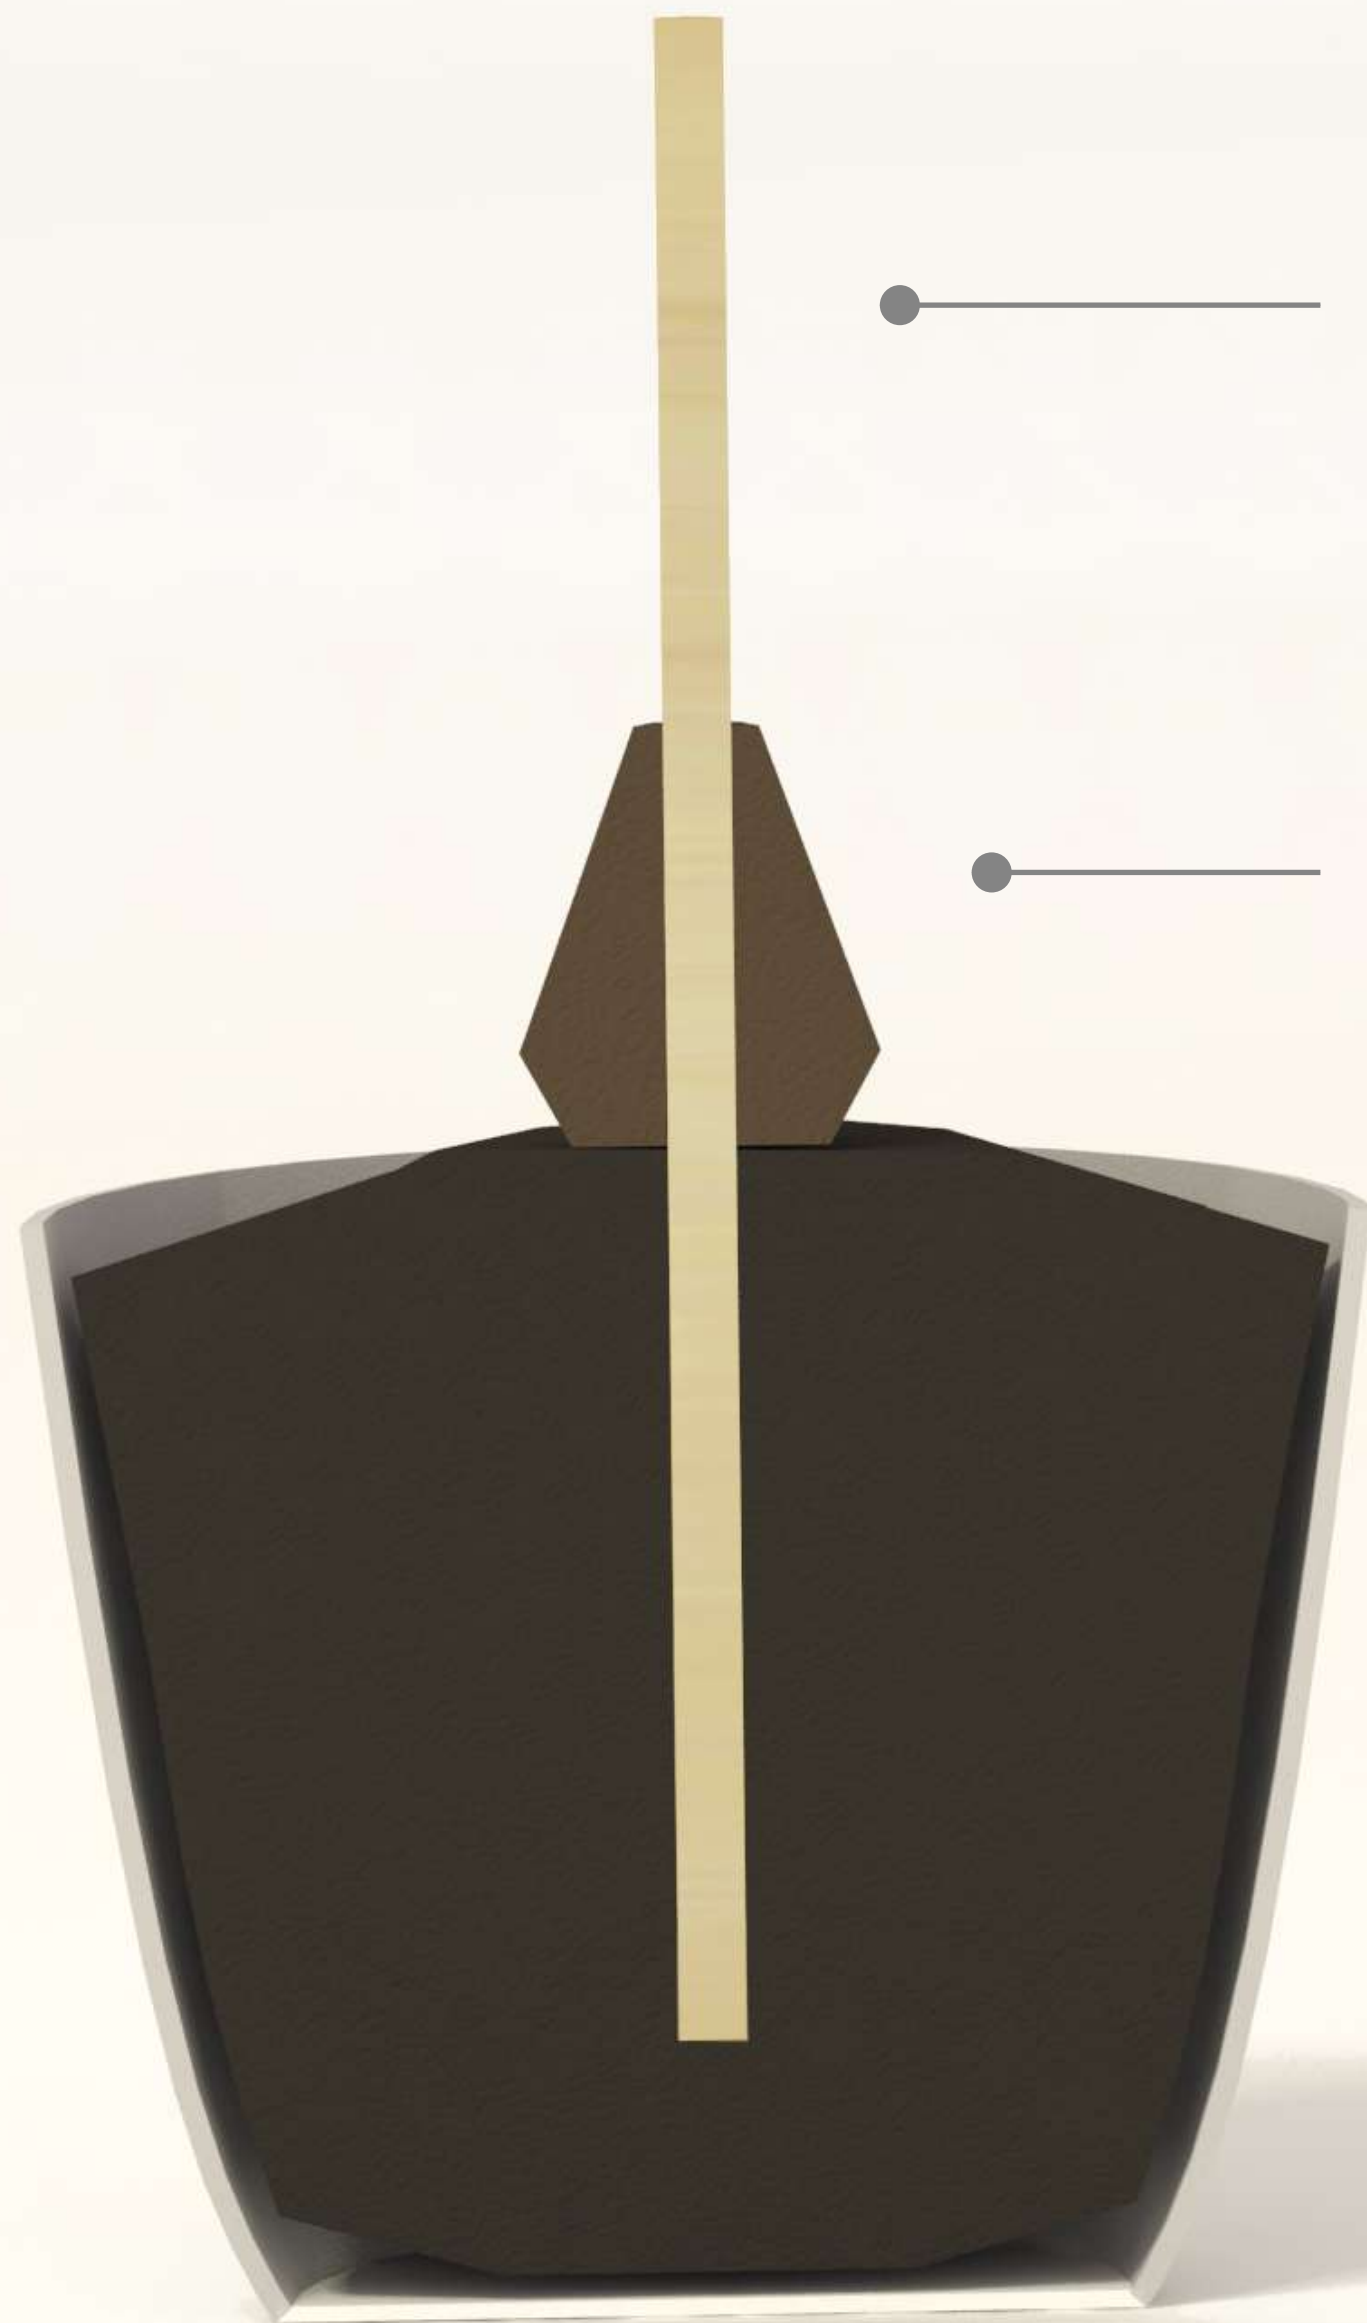

FOODPRINT

RADIM ŠAFAŘÍK | ADE | 2018

growset

recyklace

využití odpadního materiálu

hnojivo

kávová sedlina

cukrová třtina

growset

kulatina

po vstřebání živin, slouží jako podpěra pro růst rostliny

granule

dodá semenu a zemině živiny

výroba bez uhlíkové stopy

sádrová forma

separace sádry a sedliny
pomocí potravinářské fólie