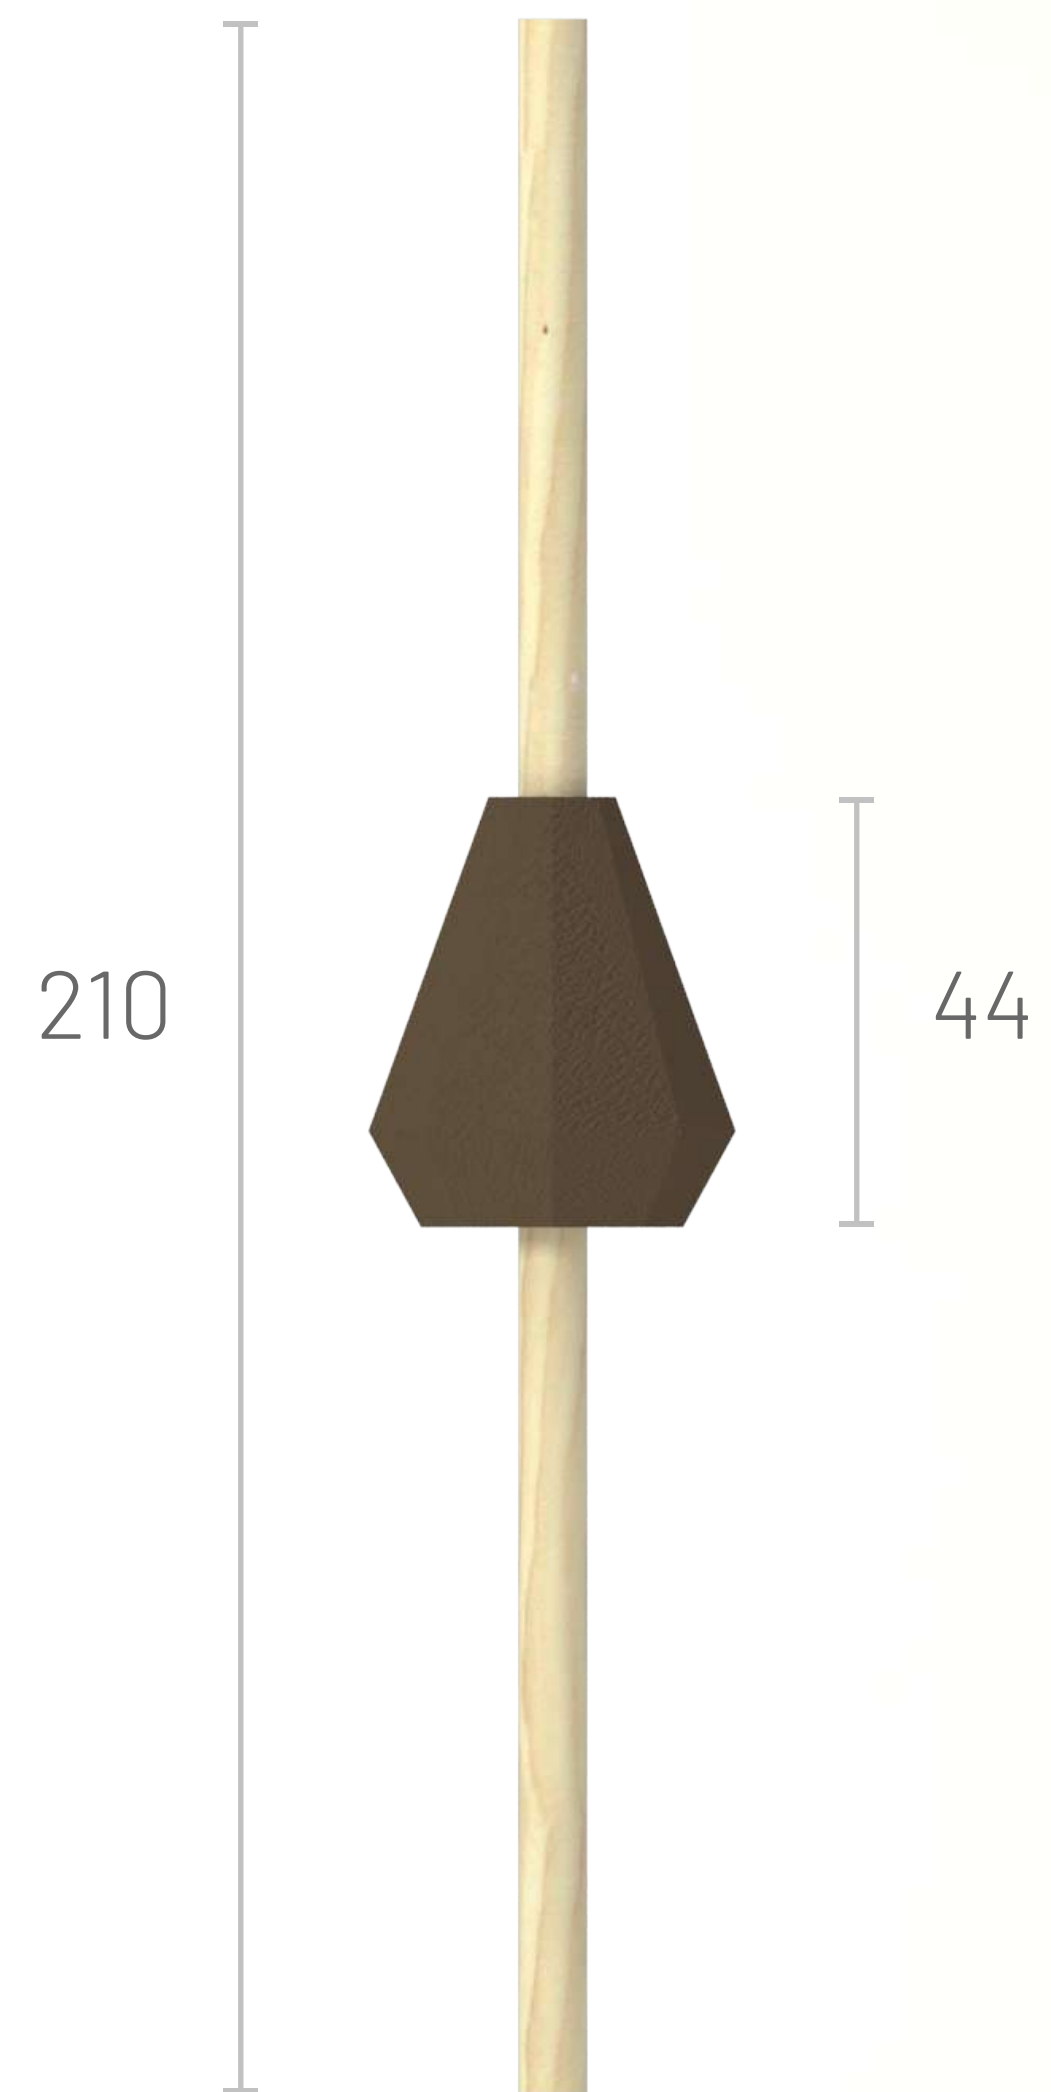

growset

kulatina

po vstřebání živin, slouží jako podpěra pro růst rostliny

granule

dodá semenu a zemině živiny

výroba bez uhlíkové stopy

sádrová forma

separace sádry a sedliny
pomocí potravinářské fólie

hnojící směs

kávová sedlina + cukr + voda

dřevěná kulatina

zvolené bukové dřevo

growset 

RADIM ŠAFAŘÍK | ADE | 2018