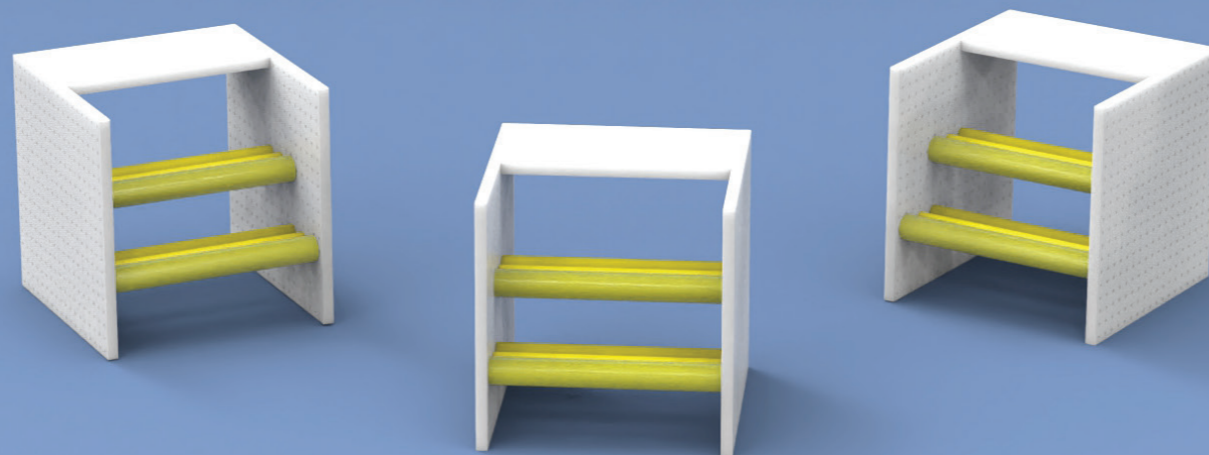

long life

multifunkčný nábytok

Soňa Samáková • ADE • 3

1

detská stolička

- deti do 3 rokov
- výška sedu 200 mm

2

schodíky/
botník

- deti 3+

3

nočný stolík

- deti, študenti

materiál

- drevené gulatiny
- odľahčená balzová preglejka
- lamino hrany
- HPL laminát
- polyetylénová pena

farebný náter
prírodné drevo

materiálové varianty

návlek

návlek z polyetylénovej
peny pre väčší komfort

spájanie

konfirmáty

rozmery dielov stavebnice