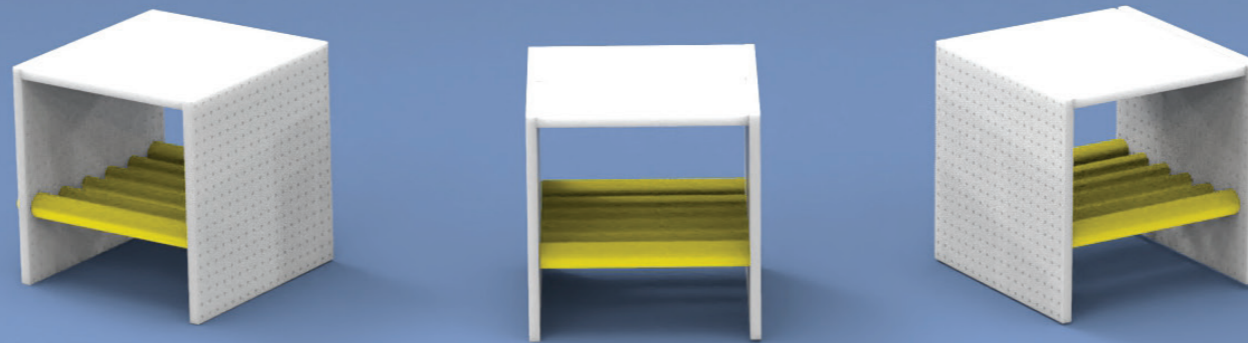

long life

multifunkčný nábytok

Soňa Samáková • ADE • 3

1

detská stolička

- deti do 3 rokov
- výška sedu 200 mm

2

schodíky/
botník

- deti 3+

3

nočný stolík

- deti, študenti

materiál

- drevené gulatiny
- odľahčená balzová preglejka
- lamino hrany
- HPL laminát
- polyetylénová pena

farebný náter
prírodné drevo

materiálové varianty

návlek

návlek z polyetylénovej
peny pre väčší komfort

spájanie

konfirmáty

rozmery dielov stavebnice