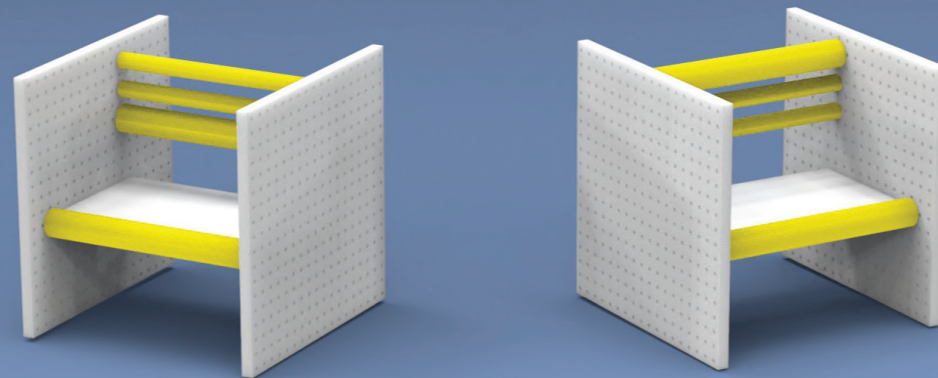

long life

multifunkčný nábytok

Soňa Samáková • ADE • 3

1

detská stolička

- deti do 3 rokov
- výška sedu 200 mm

2

schodíky/
botník

- deti 3+

3

nočný stolík

- deti, študenti

materiál

- drevené gulatiny
- odľahčená balzová preglejka
- lamino hrany
- HPL laminát
- polyetylénová pena

farebný náter
prírodné drevo

materiálové varianty

návlek

návlek z polyetylénovej
peny pre väčší komfort

spájanie

konfirmáty

rozmery dielov stavebnice