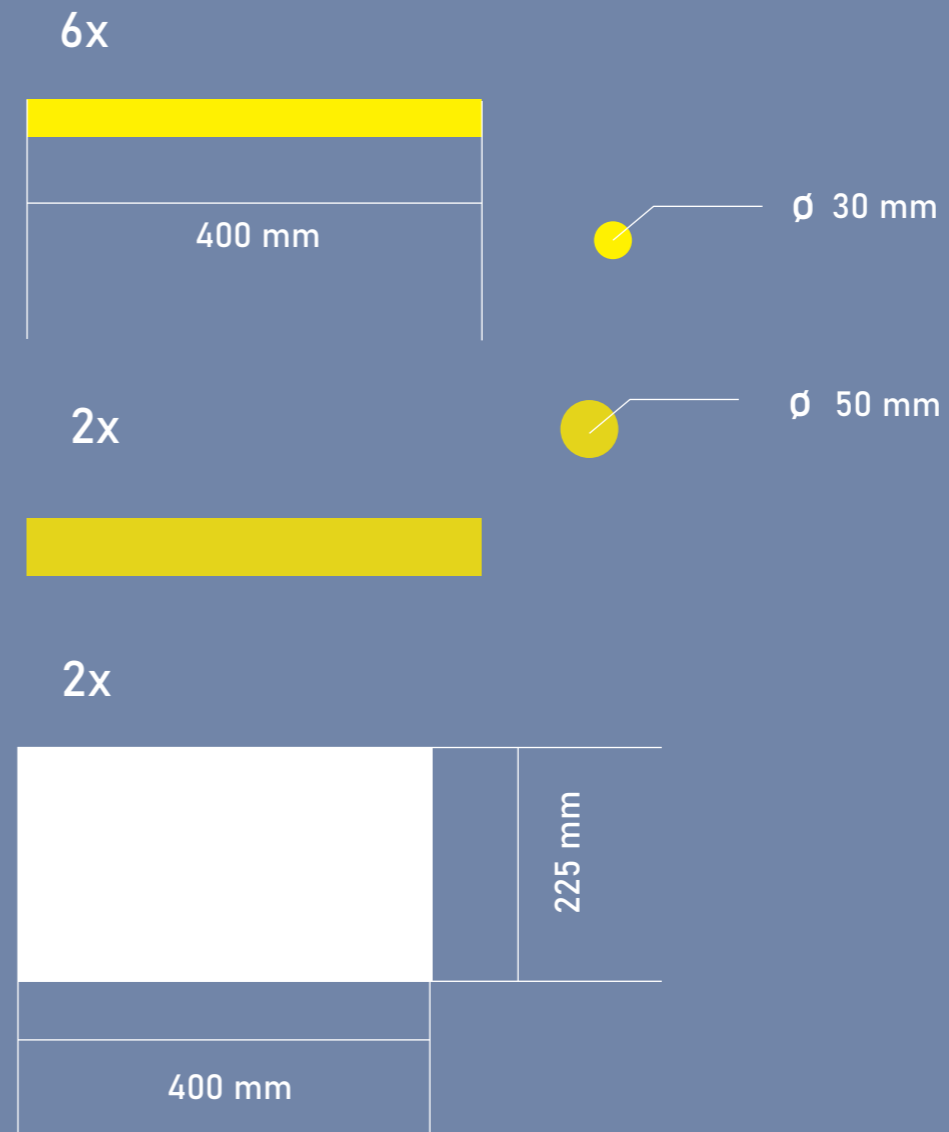

- deti 3+

3

nočný stolík

- deti, študenti

materiál

- drevené gulatiny
- odľahčená balzová preglejka
- lamino hrany
- HPL laminát
- polyetylénová pena

farebný náter
prírodné drevo

materiálové varianty

návlek

návlek z polyetylénovej
peny pre väčší komfort

spájanie

konfirmáty

rozmery dielov stavebnice