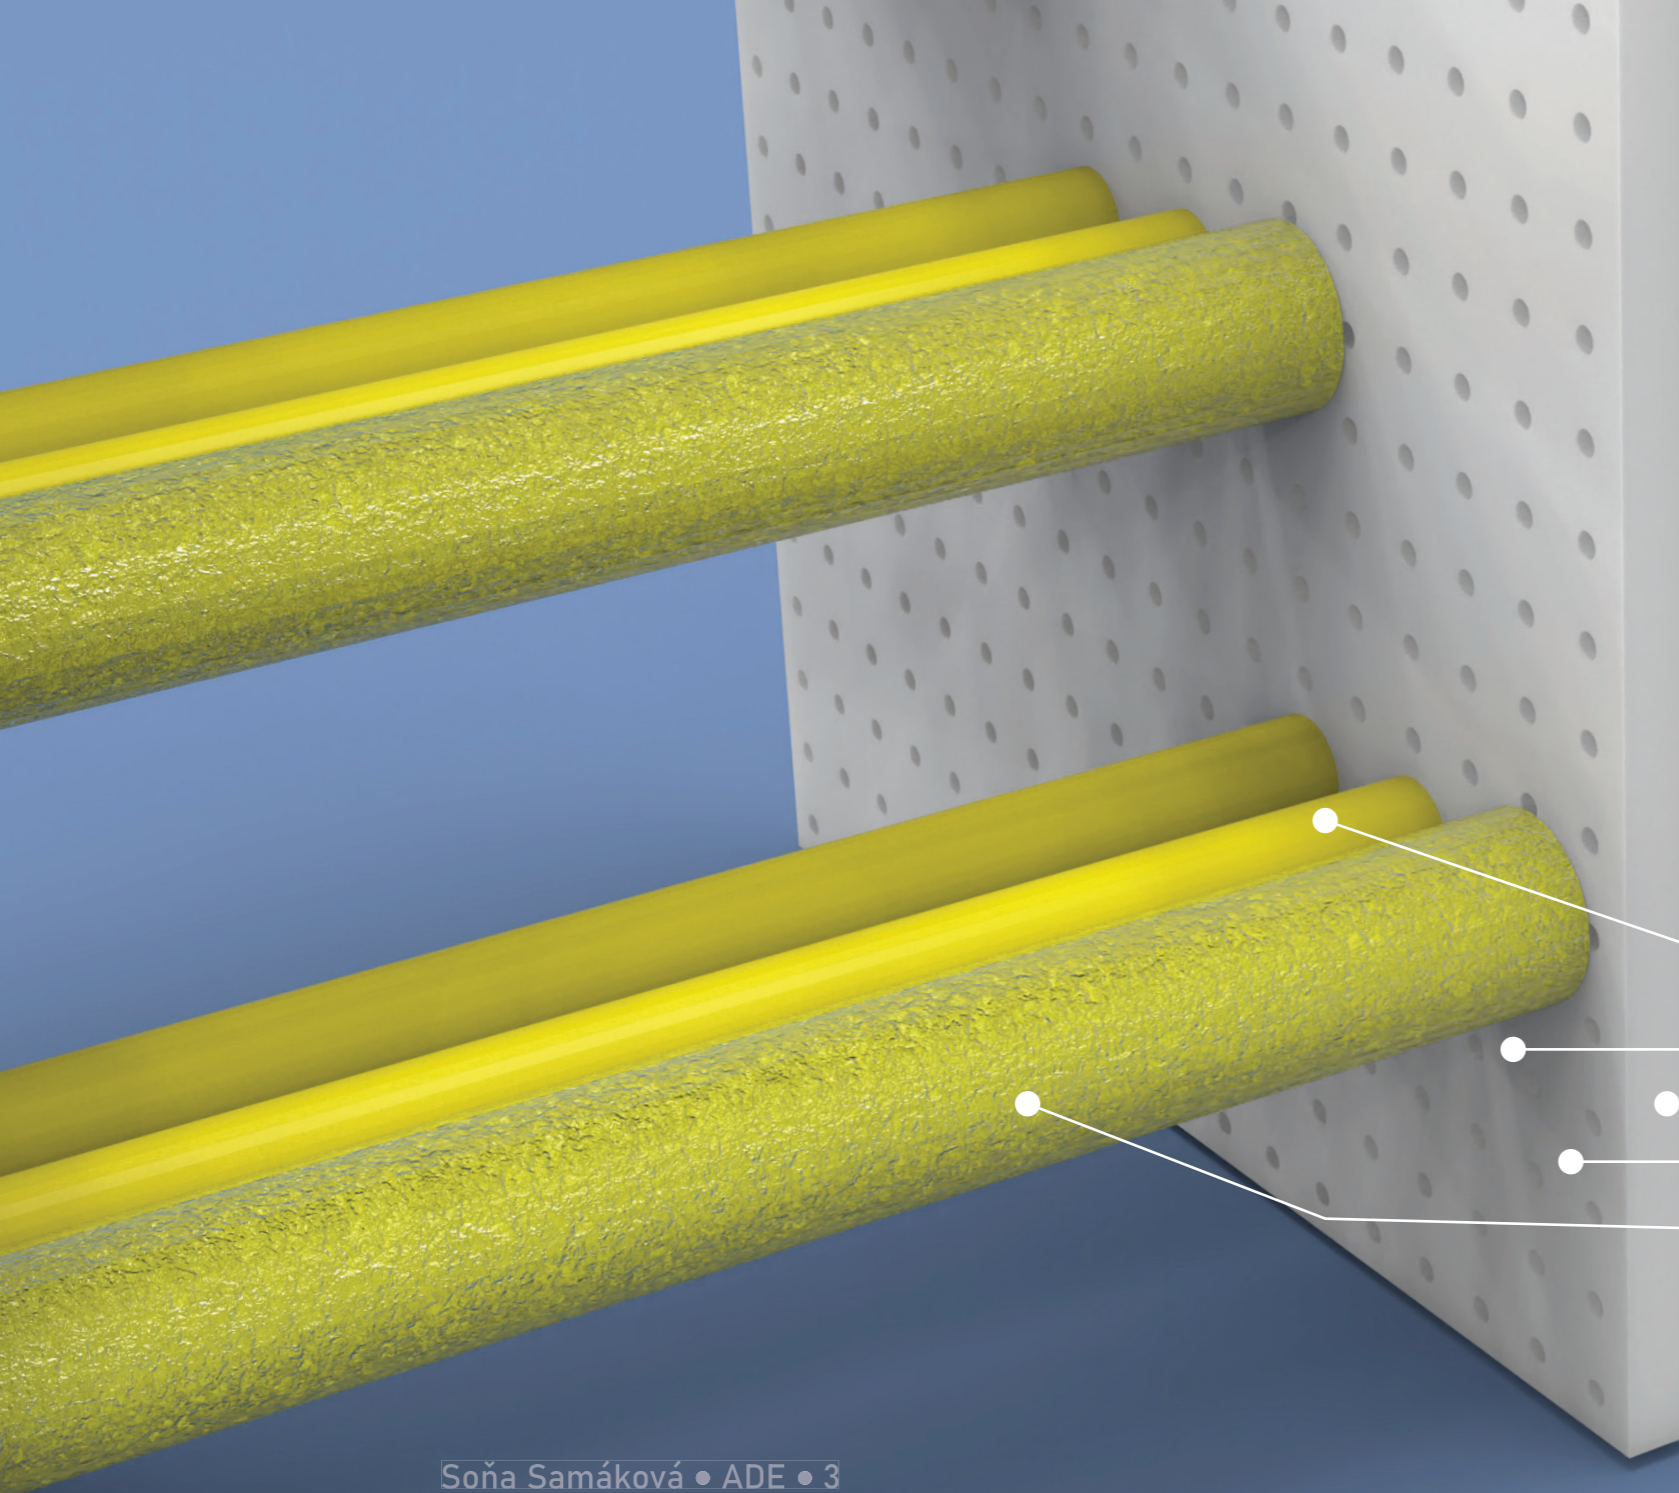

- deti 3+

3

nočný stolík

- deti, študenti

materiál

- drevené gulatiny
- odľahčená balzová preglejka
- lamino hrany
- HPL laminát
- polyetylénová pena

farebný náter
prírodné drevo

materiálové varianty

návlek

návlek z polyetylénovej
peny pre väčší komfort

spájanie

konfirmáty

rozmery dielov stavebnice