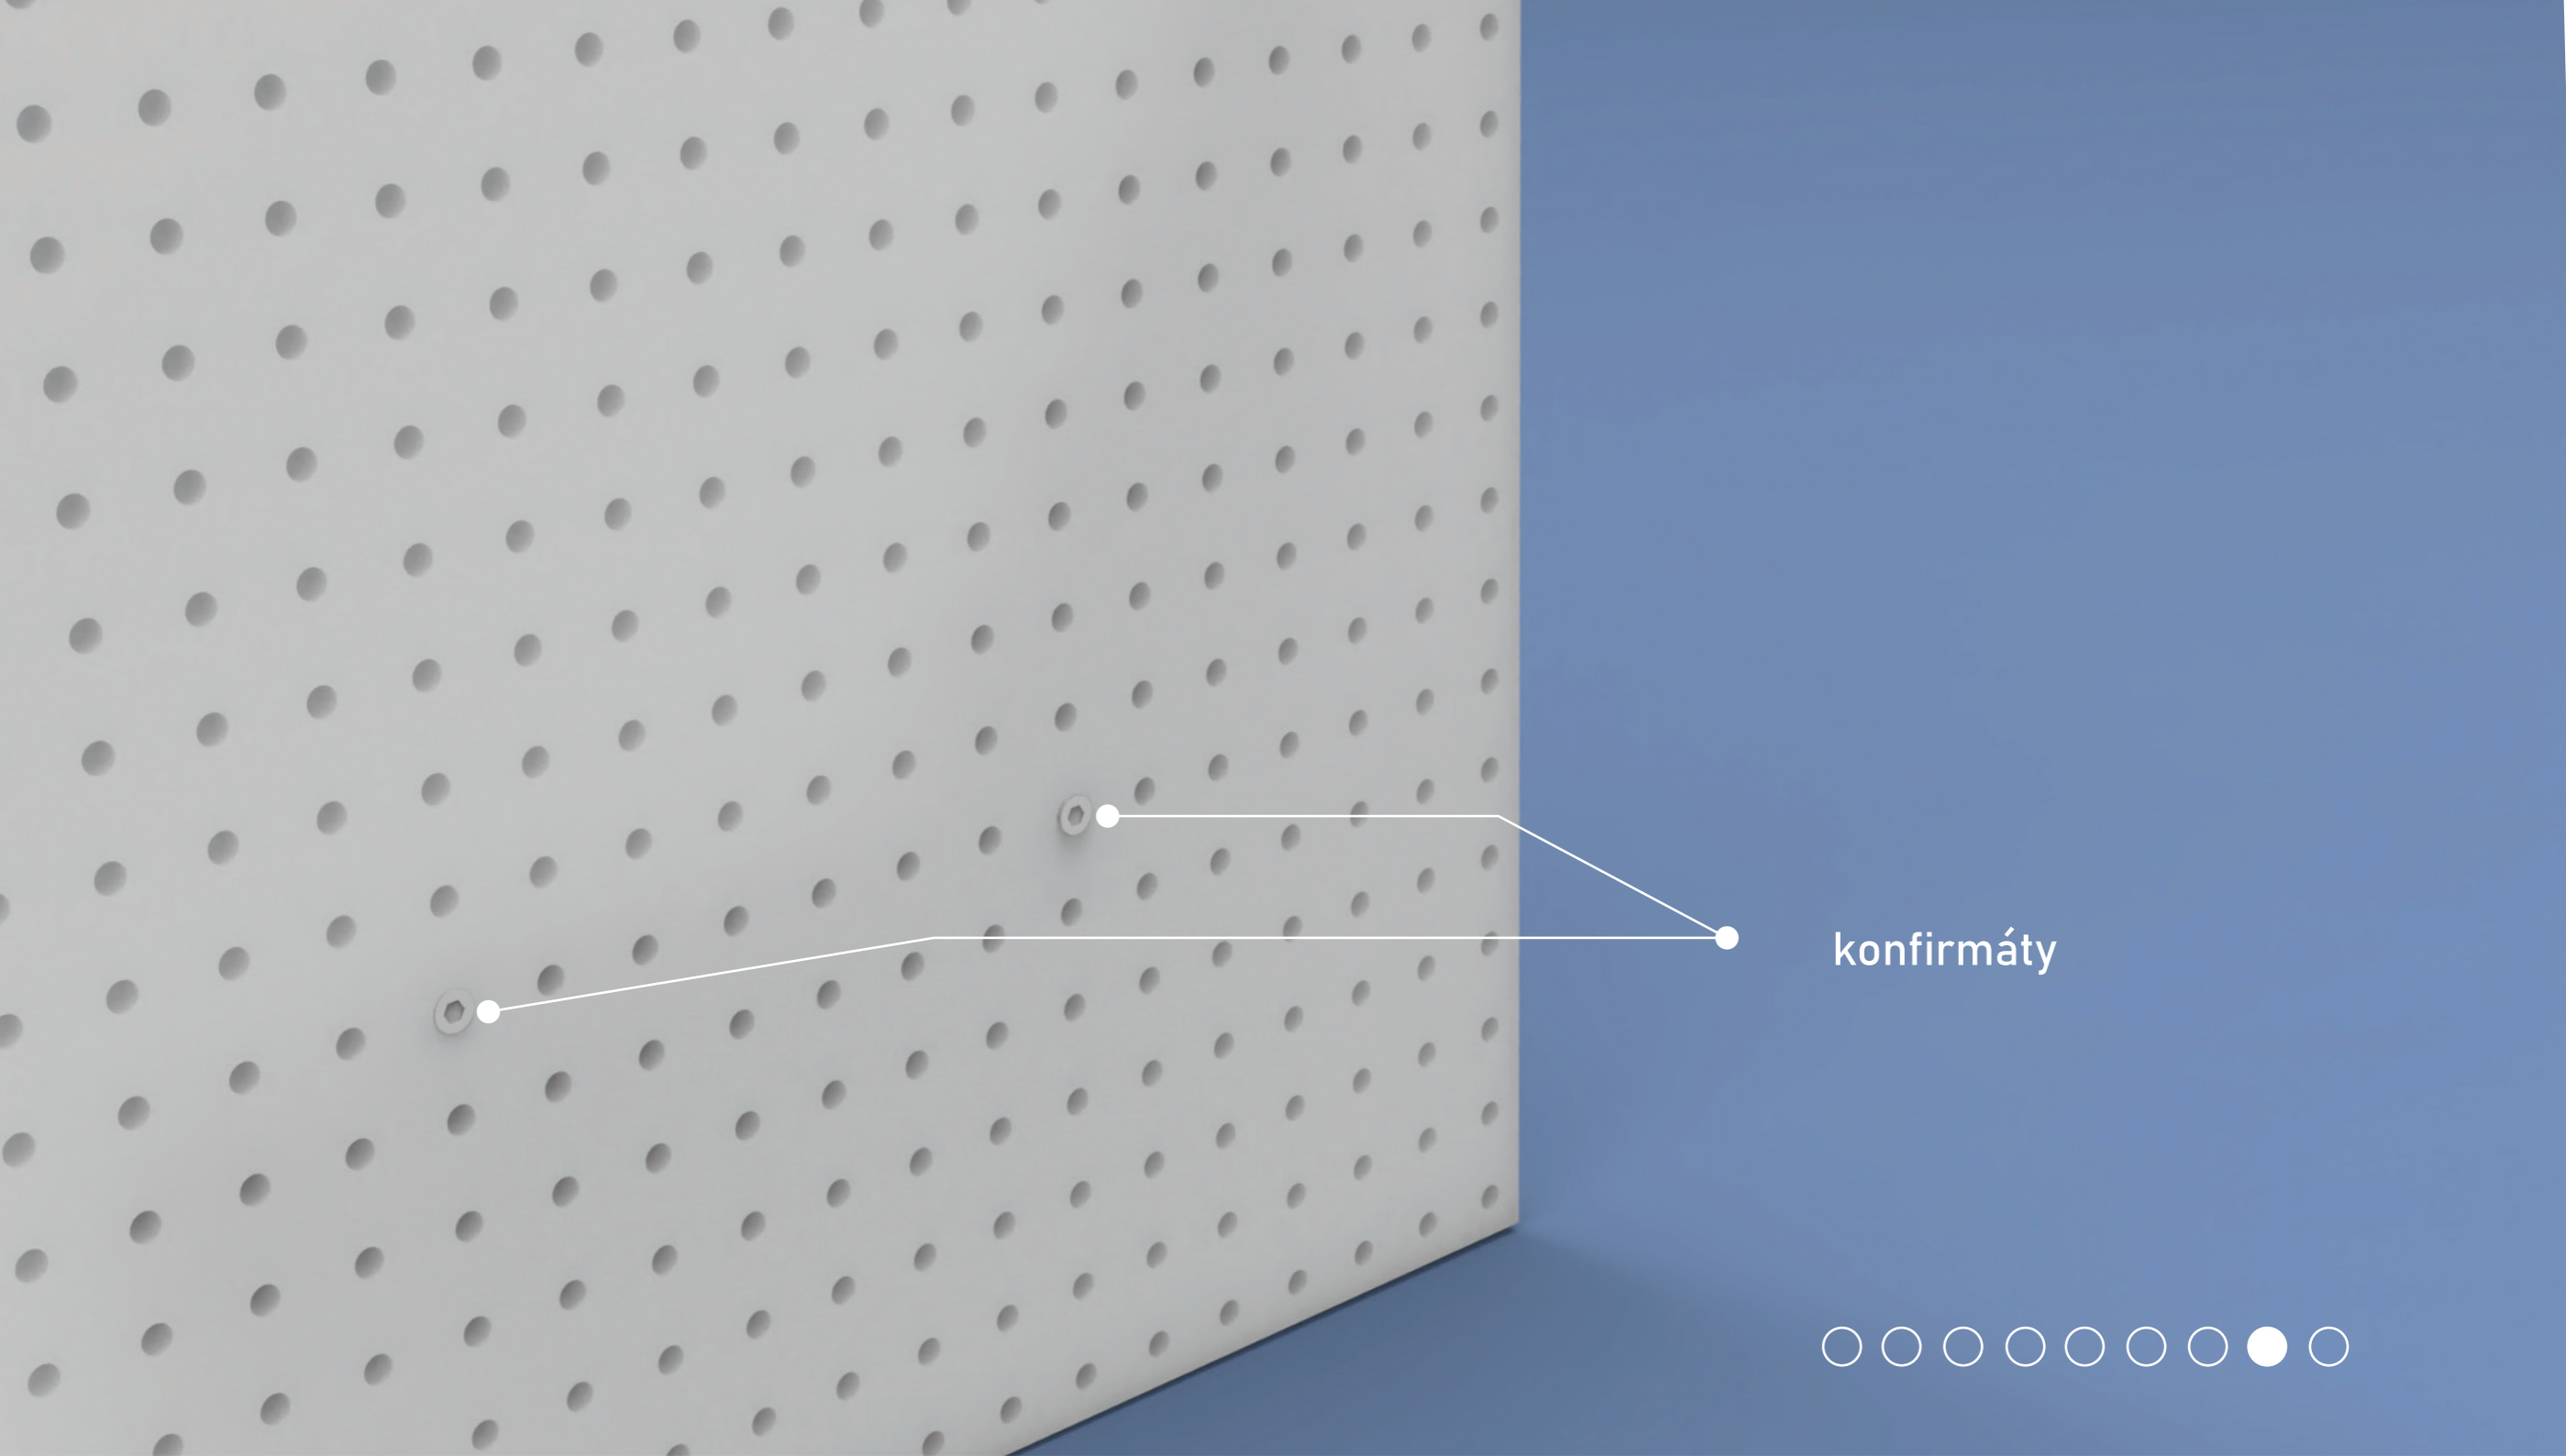

- deti 3+

3

nočný stolík

- deti, študenti

materiál

- drevené gulatiny
- odľahčená balzová preglejka
- lamino hrany
- HPL laminát
- polyetylénová pena

farebný náter
prírodné drevo

materiálové varianty

návlek

návlek z polyetylénovej
peny pre väčší komfort

spájanie

konfirmáty

rozmery dielov stavebnice