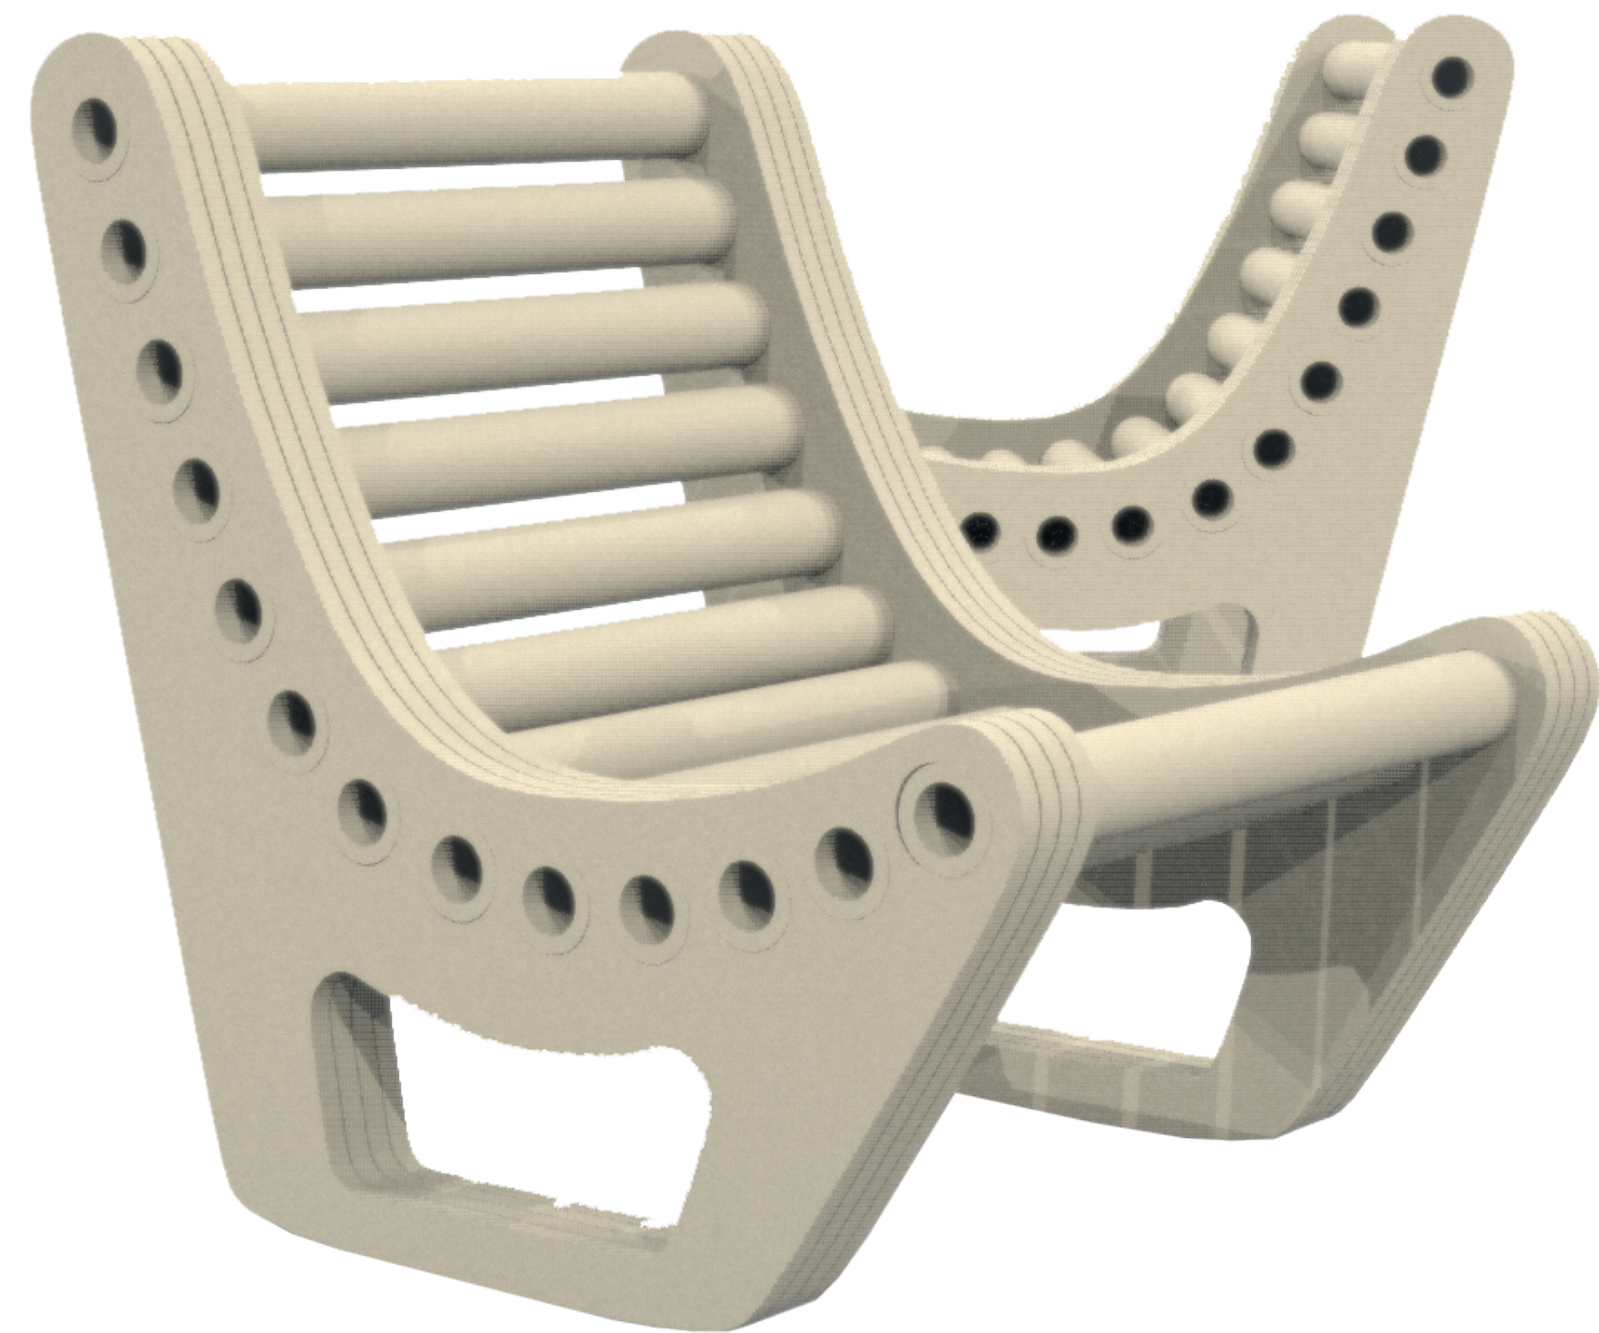

APRILA | **lounger**

Karolína Krajčoviechová / ADE / FMK / 1. ročník

ZADANIE

navrhnuť papierový nábytok
v mierke 1 : 1
relaxačné lehátko / kreslo

CIEĽ

navrhnuť príjemné kreslo na relaxáciu
a oddych, ktoré by bolo vhodné
či už na záhradu, alebo do interiéru
domu

RIEŠENIE

relaxačné lehátko / kreslo Aprila
vychádza z tvaru trojuholníka
zo zaoblenými rohmi aby pôsobilo
jemnejšie, výrez poukazuje na odolnosť
a pevnosť kartónu

ZLOŽENIE

vnútorná konštrukcia / sedacia časť
je zložená z 13 papierových rolí
vonkajšia konštrukcia je z piatich 1 cm
navrstvených kartónov

41

70

ROZMERY

navrhnuť príjemné kreslo na relaxáciu a oddych, ktoré by bolo vhodné či už na záhradu, alebo do interiéru domu

ĎAKUJEM ZA POZORNOST

Karolína Krajčoviechová / ADE / FMK / 1. ročník