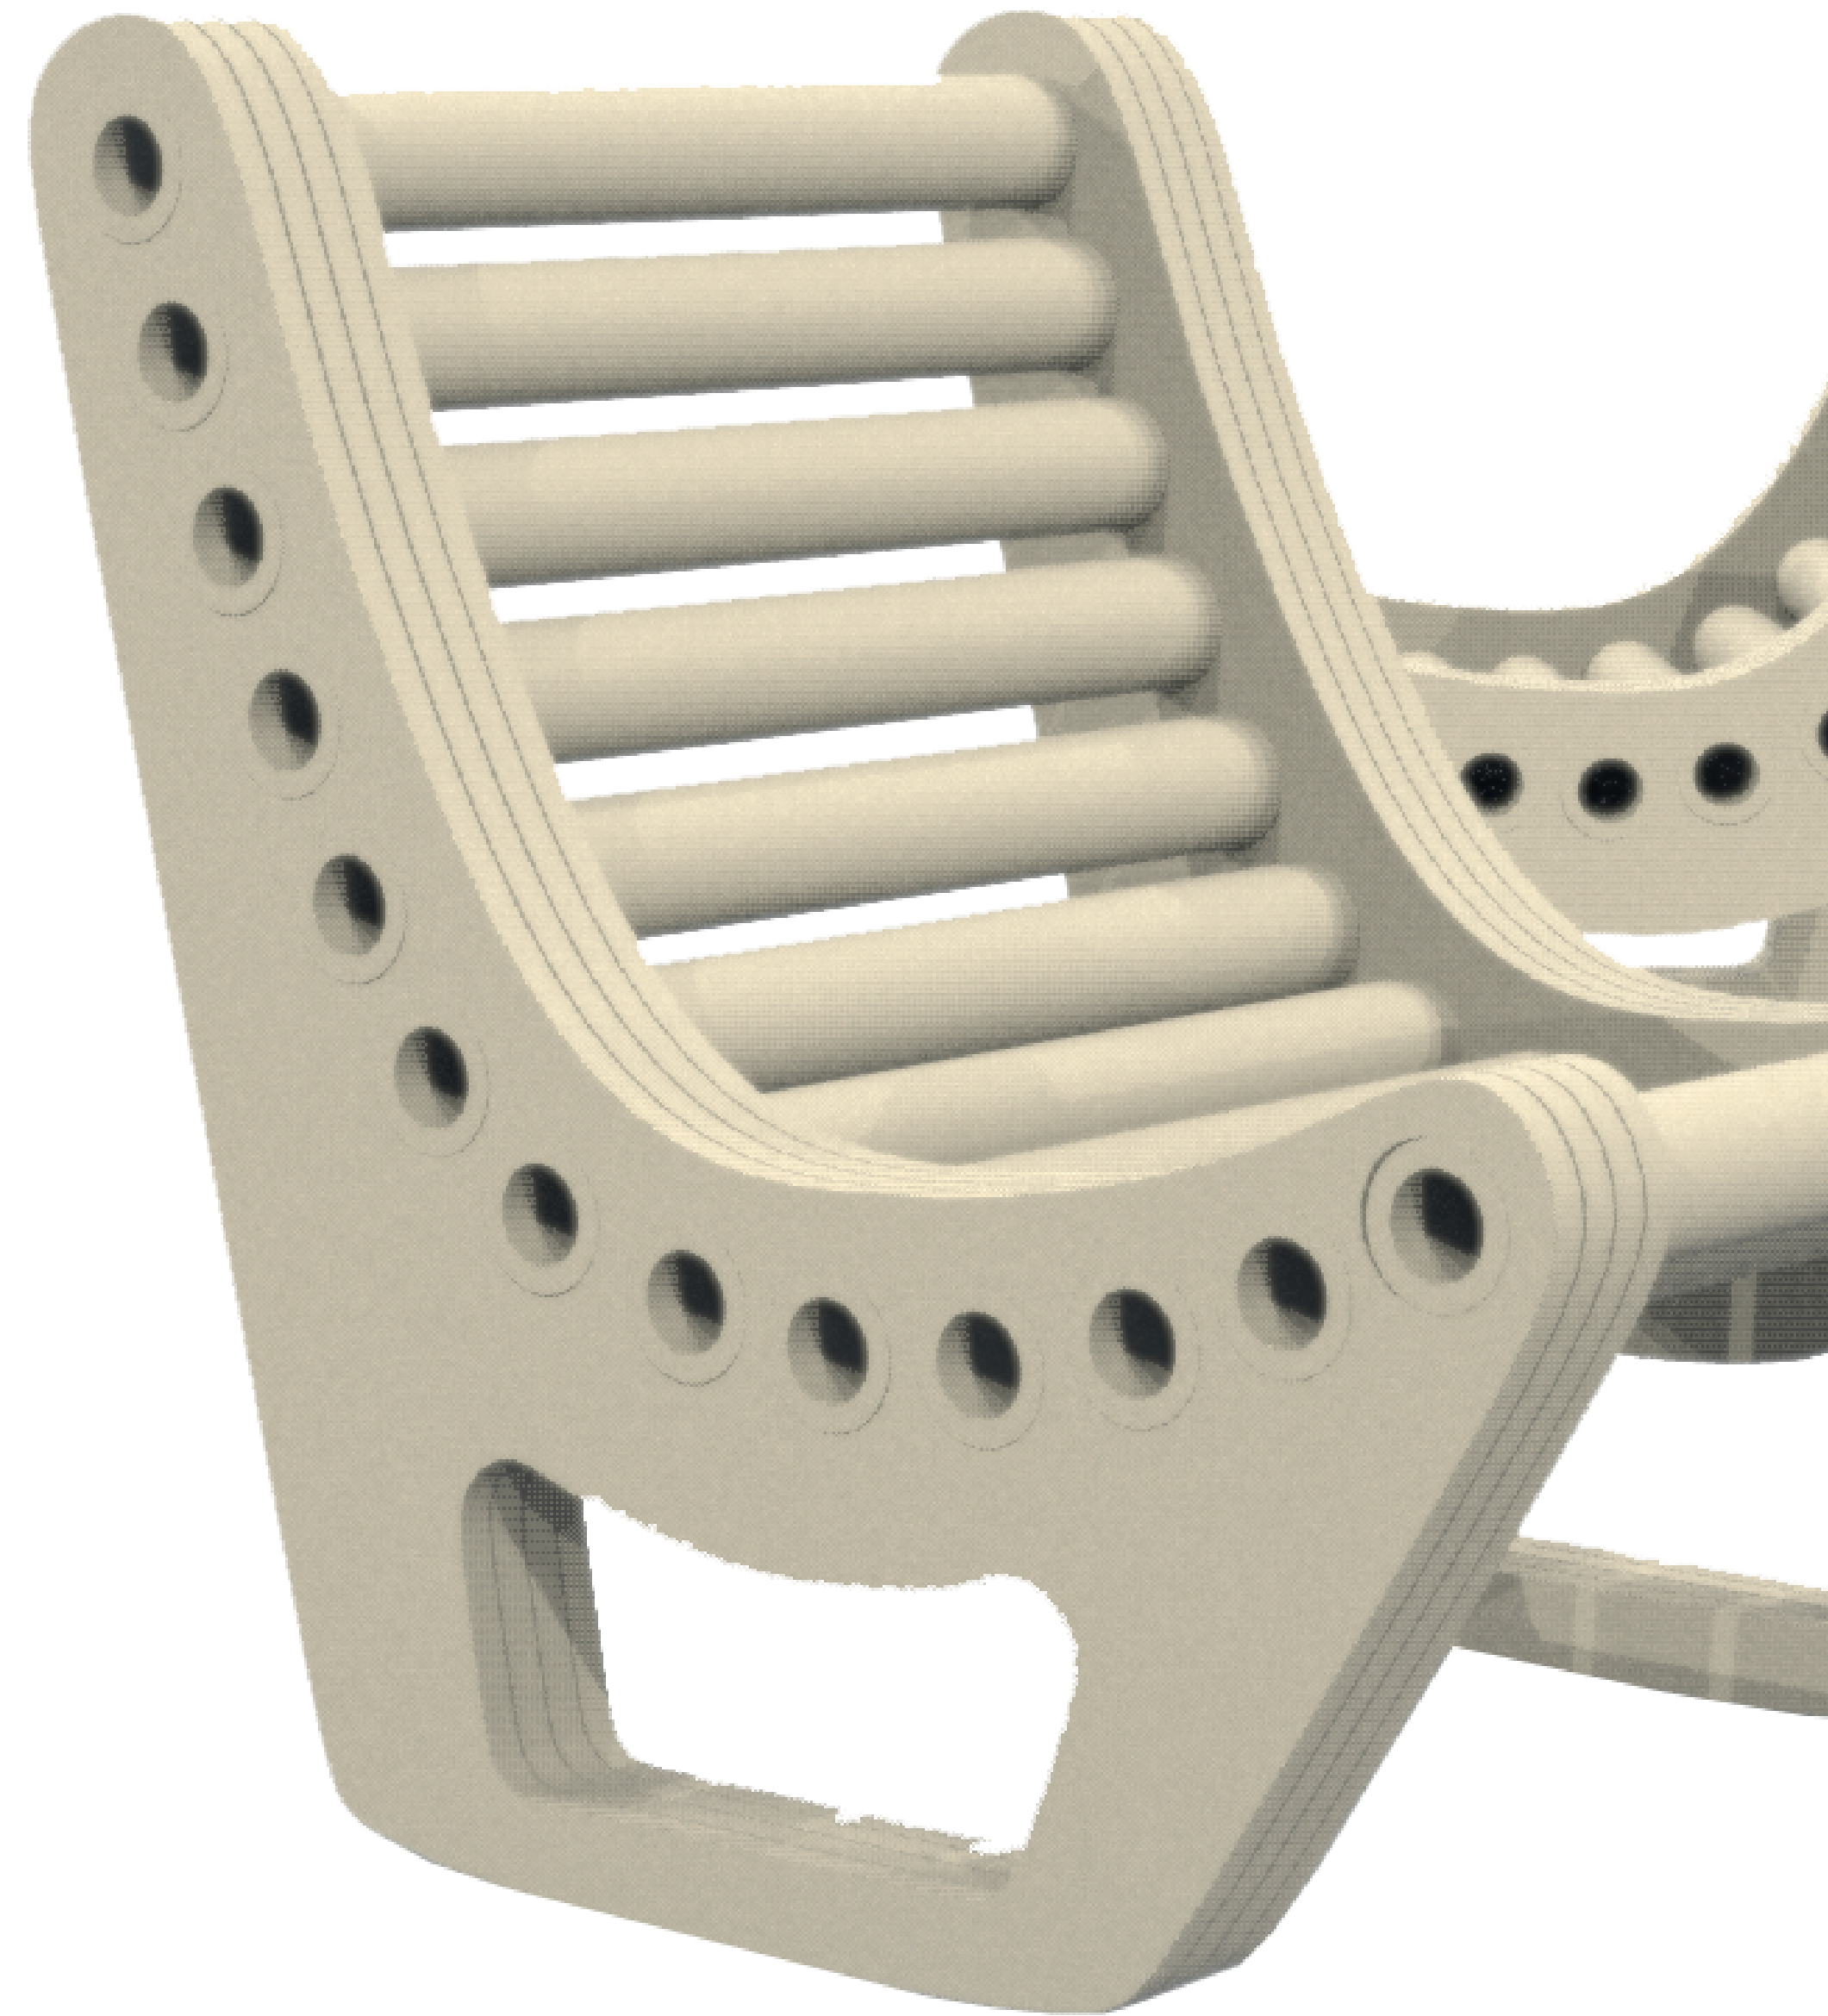

APRILA | **lounger**

Karolína Krajčoviechová / ADE / FMK / 1. ročník

ZADANIE

navrhnuť papierový nábytok
v mierke 1 : 1
relaxačné lehátko / kreslo

CIEĽ

navrhnuť príjemné kreslo na relaxáciu
a oddych, ktoré by bolo vhodné
či už na záhradu, alebo do interiéru
domu

RIEŠENIE

relaxačné lehátko / kreslo Aprila
vychádza z tvaru trojuholníka
zo zaoblenými rohmi aby pôsobilo
jemnejšie, výrez poukazuje na odolnosť
a pevnosť kartónu

ZLOŽENIE

vnútorná konštrukcia / sedacia časť
je zložená z 13 papierových rolí
vonkajšia konštrukcia je z piatich 1 cm
navrstvených kartónov

41

70

ROZMERY

navrhnuť príjemné kreslo na relaxáciu a oddych, ktoré by bolo vhodné či už na záhradu, alebo do interiéru domu

ĎAKUJEM ZA POZORNOST

Karolína Krajčoviechová / ADE / FMK / 1. ročník