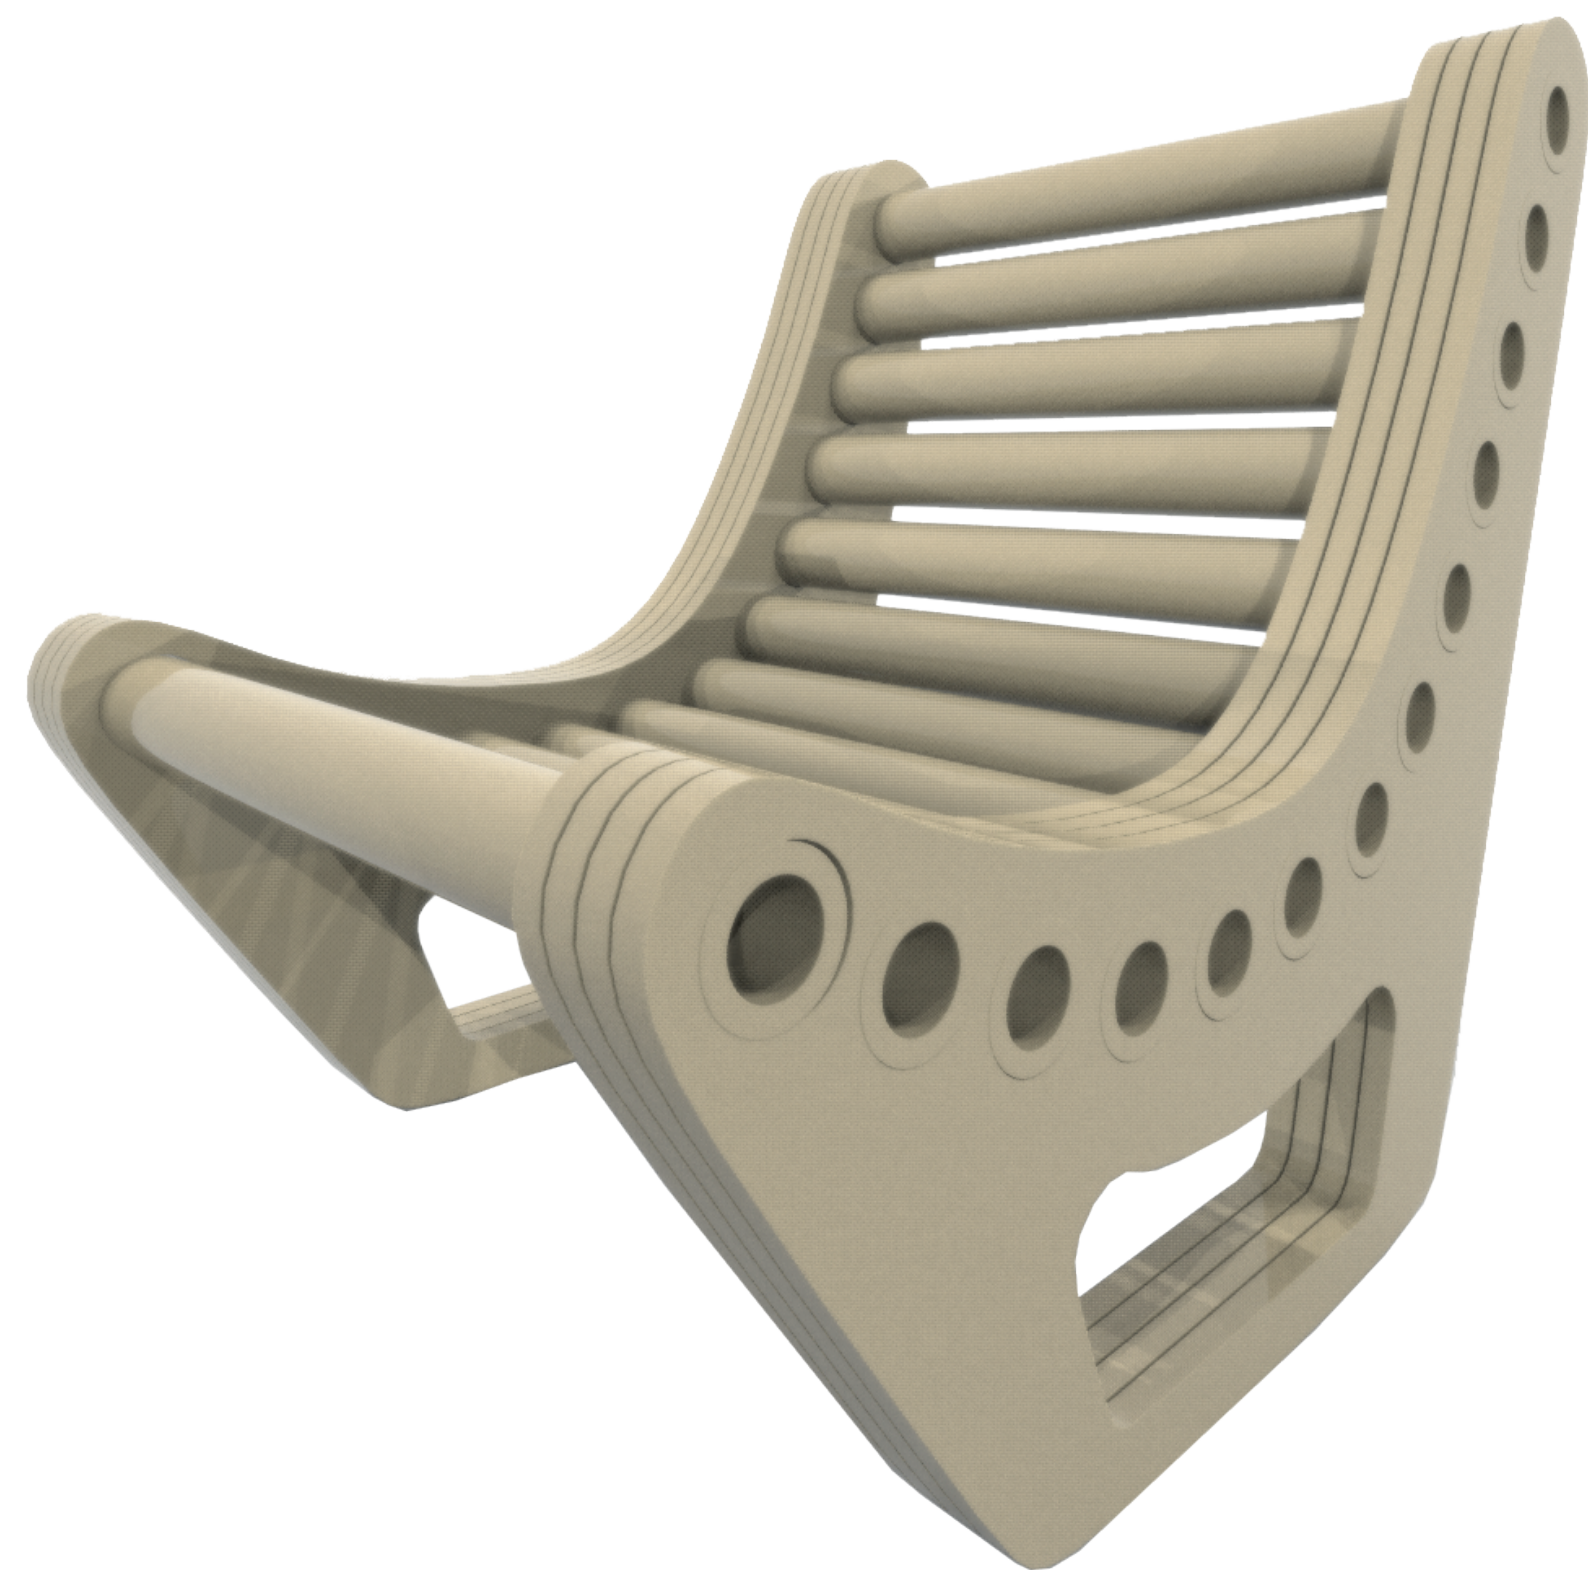

APRILA | **lounger**

Karolína Krajčoviechová / ADE / FMK / 1. ročník

ZADANIE

navrhnuť papierový nábytok
v mierke 1 : 1
relaxačné lehátko / kreslo

CIEĽ

navrhnuť príjemné kreslo na relaxáciu
a oddych, ktoré by bolo vhodné
či už na záhradu, alebo do interiéru
domu

RIEŠENIE

relaxačné lehátko / kreslo Aprila
vychádza z tvaru trojuholníka
zo zaoblenými rohmi aby pôsobilo
jemnejšie, výrez poukazuje na odolnosť
a pevnosť kartónu

ZLOŽENIE

vnútorná konštrukcia / sedacia časť
je zložená z 13 papierových rolí
vonkajšia konštrukcia je z piatich 1 cm
navrstvených kartónov

41

70

ROZMERY

navrhnuť príjemné kreslo na relaxáciu a oddych, ktoré by bolo vhodné či už na záhradu, alebo do interiéru domu

ĎAKUJEM ZA POZORNOST

Karolína Krajčoviechová / ADE / FMK / 1. ročník