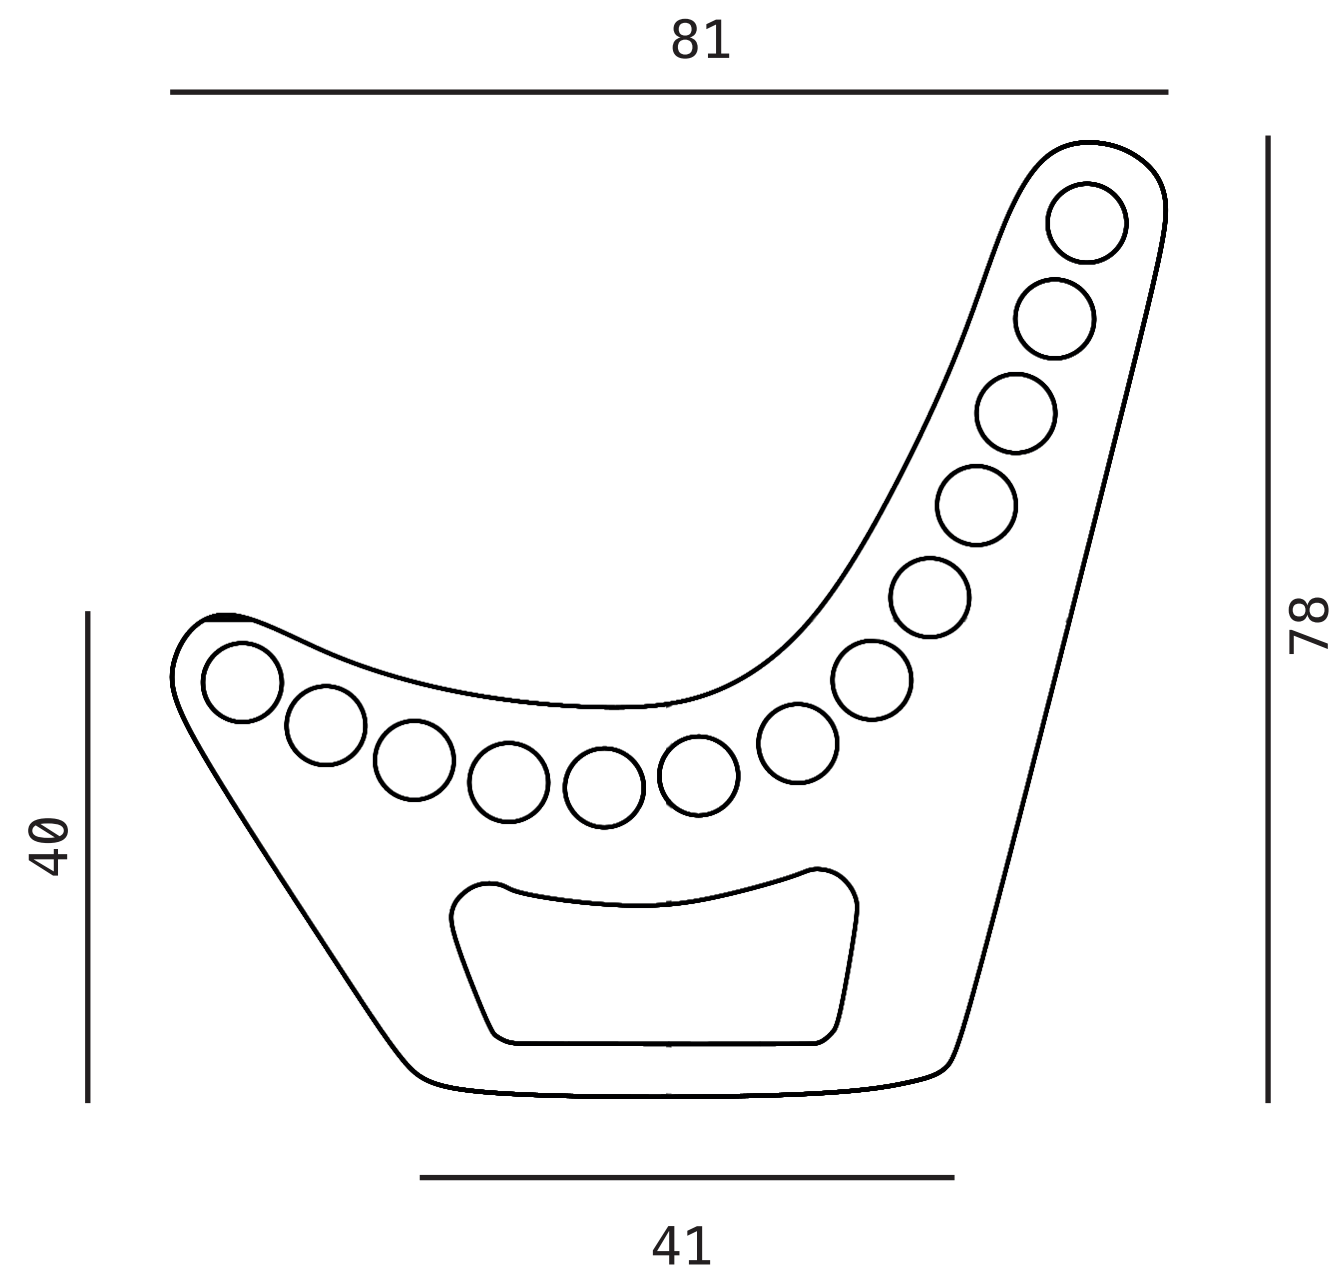

APRILA | **lounger**

Karolína Krajčoviechová / ADE / FMK / 1. ročník

ZADANIE

navrhnuť papierový nábytok
v mierke 1 : 1
relaxačné lehátko / kreslo

CIEĽ

navrhnuť príjemné kreslo na relaxáciu
a oddych, ktoré by bolo vhodné
či už na záhradu, alebo do interiéru
domu

RIEŠENIE

relaxačné lehátko / kreslo Aprila
vychádza z tvaru trojuholníka
zo zaoblenými rohmi aby pôsobilo
jemnejšie, výrez poukazuje na odolnosť
a pevnosť kartónu

ZLOŽENIE

vnútorná konštrukcia / sedacia časť
je zložená z 13 papierových rolí
vonkajšia konštrukcia je z piatich 1 cm
navrstvených kartónov