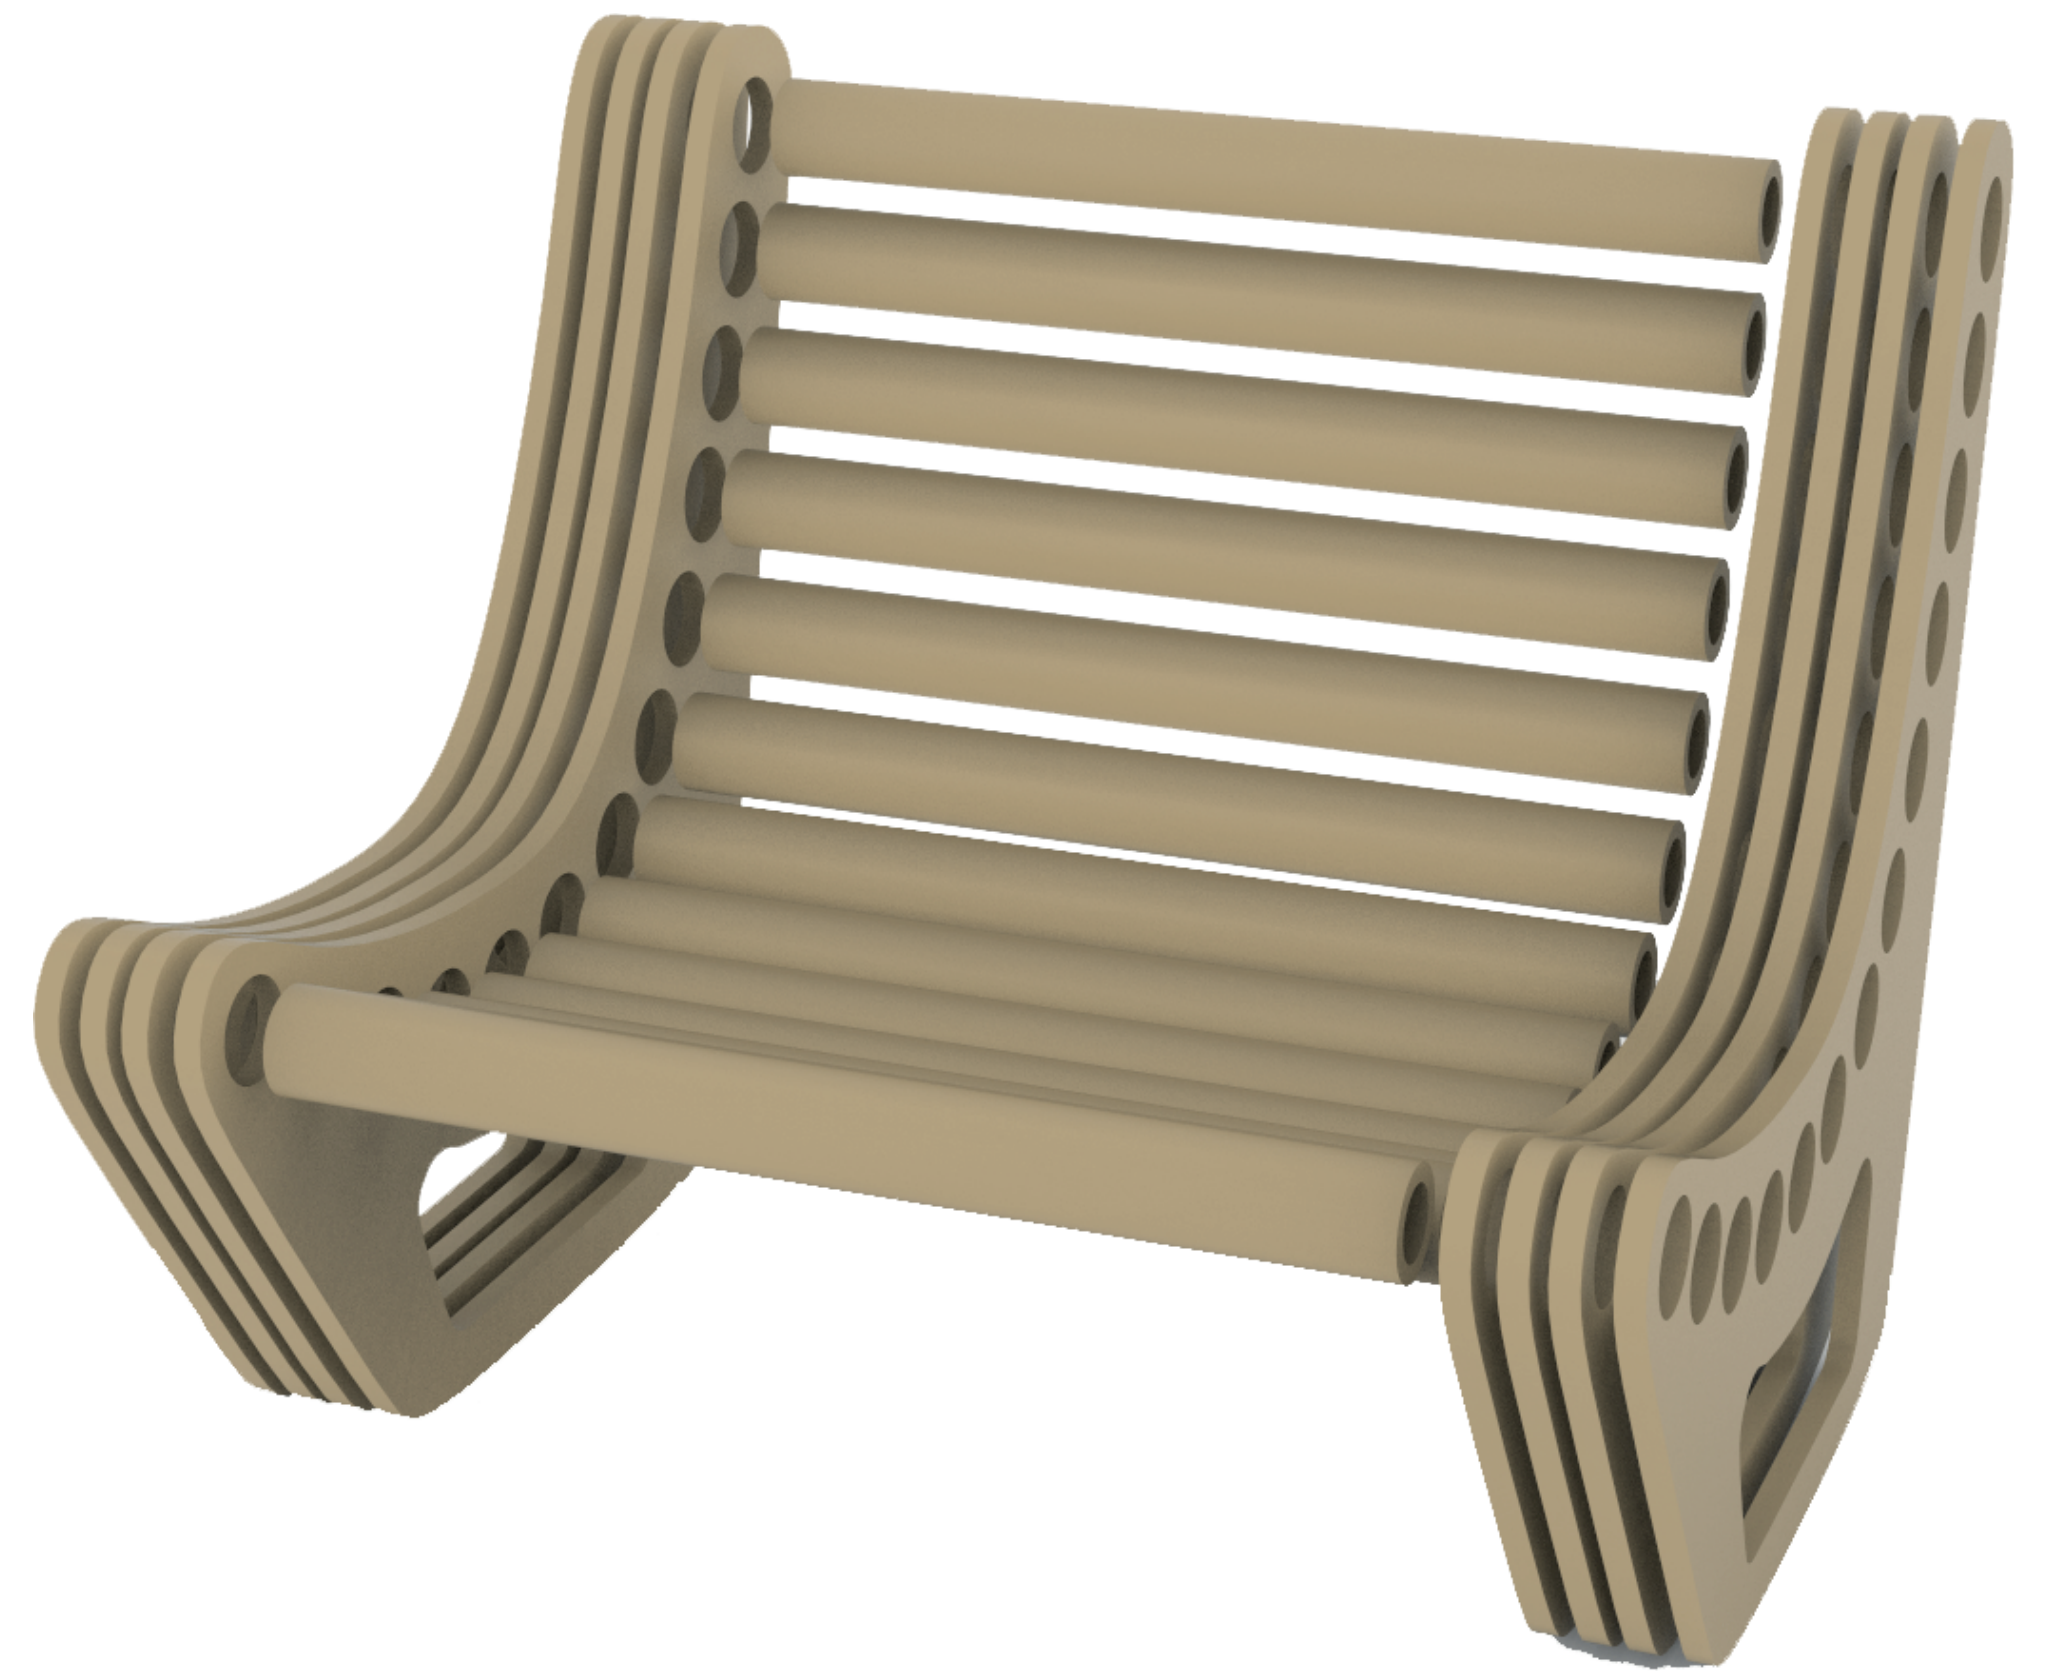

APRILA | **lounger**

Karolína Krajčoviechová / ADE / FMK / 1. ročník

ZADANIE

navrhnuť papierový nábytok
v mierke 1 : 1
relaxačné lehátko / kreslo

CIEĽ

navrhnuť príjemné kreslo na relaxáciu
a oddych, ktoré by bolo vhodné
či už na záhradu, alebo do interiéru
domu

RIEŠENIE

relaxačné lehátko / kreslo Aprila
vychádza z tvaru trojuholníka
zo zaoblenými rohmi aby pôsobilo
jemnejšie, výrez poukazuje na odolnosť
a pevnosť kartónu

ZLOŽENIE

vnútorná konštrukcia / sedacia časť
je zložená z 13 papierových rolí
vonkajšia konštrukcia je z piatich 1 cm
navrstvených kartónov