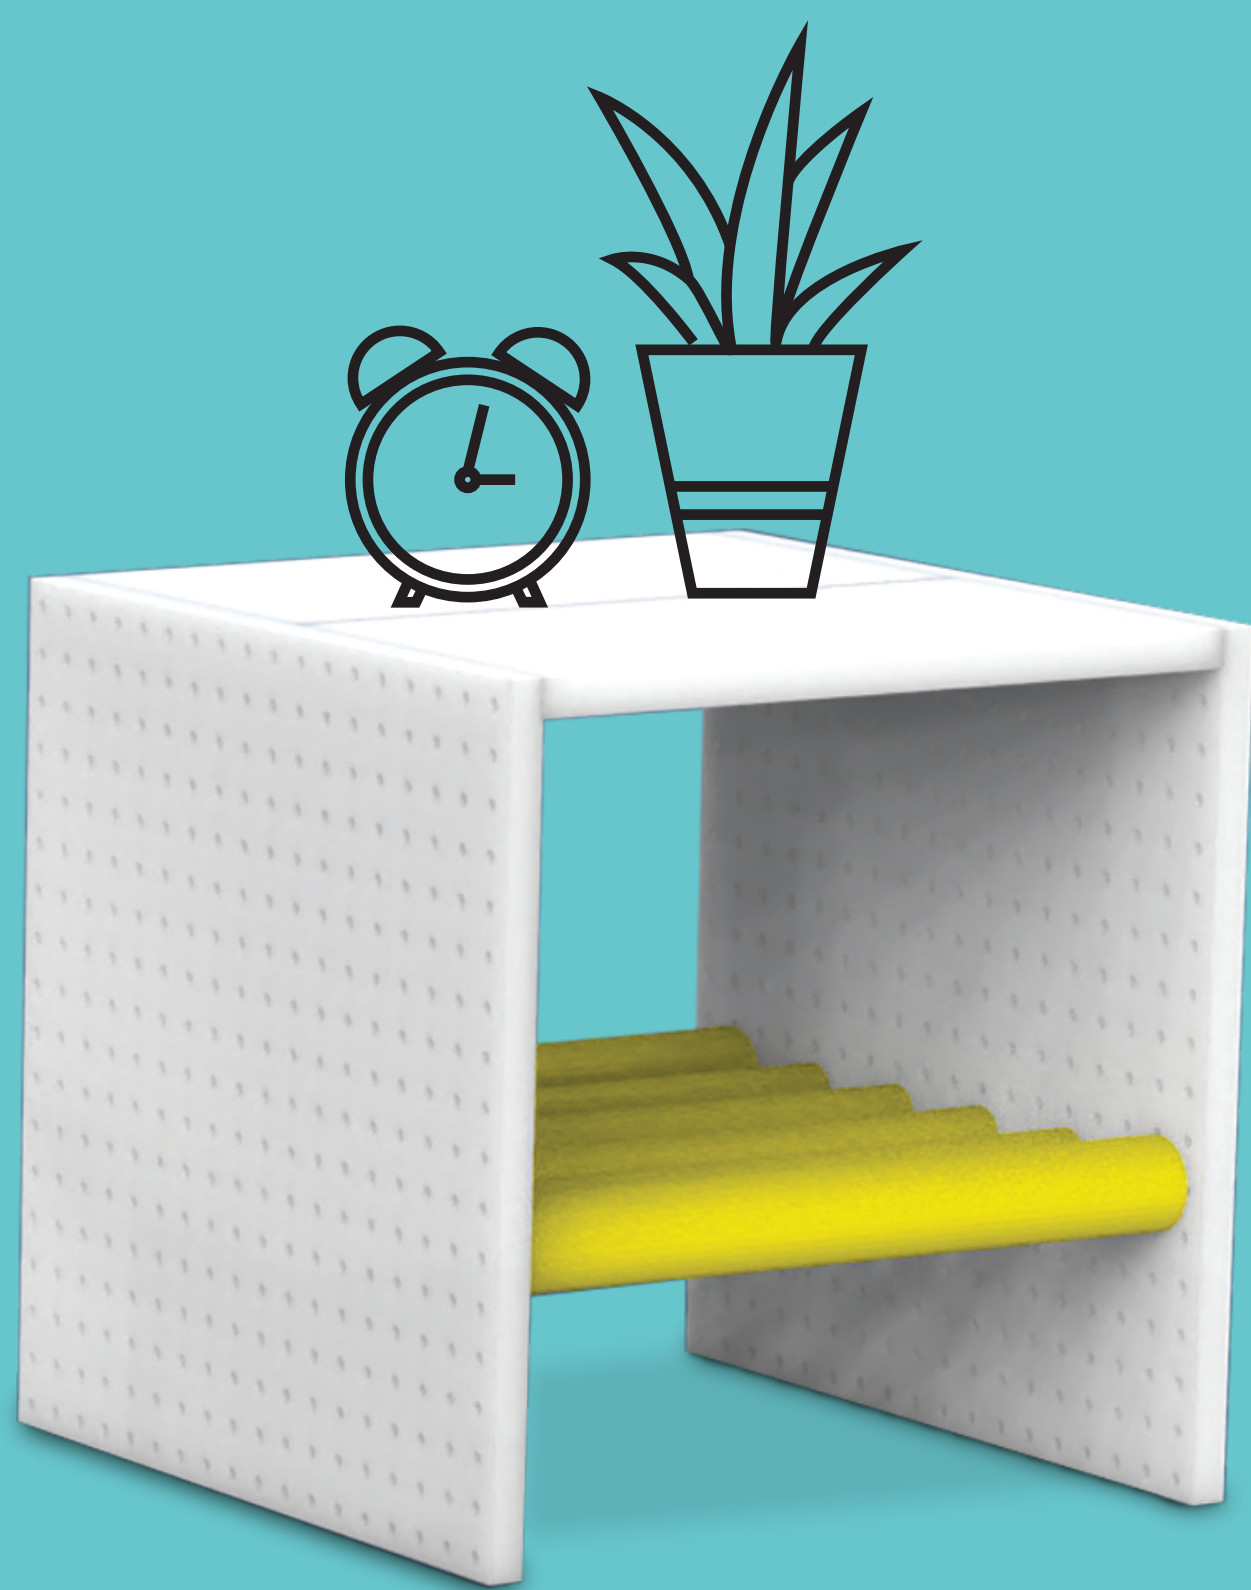

1  
detská  
stolička

2  
schodíky/  
botník

3  
nočný  
stolík

4  
detská  
knižnica

# Long life

Multifunkčný nábytok, ktorý rastie spolu s dieťaťom. Vďaka jednoduchej montáži si kedykoľvek môžete z detskej stoličky urobiť schodíky, knižnicu alebo nočný stolík. Nábytok je ľahko prenosný vďaka odľahčenej preglejke. Pre väčší komfort je na krajných gulatinách návlek z polyuretánovej peny.