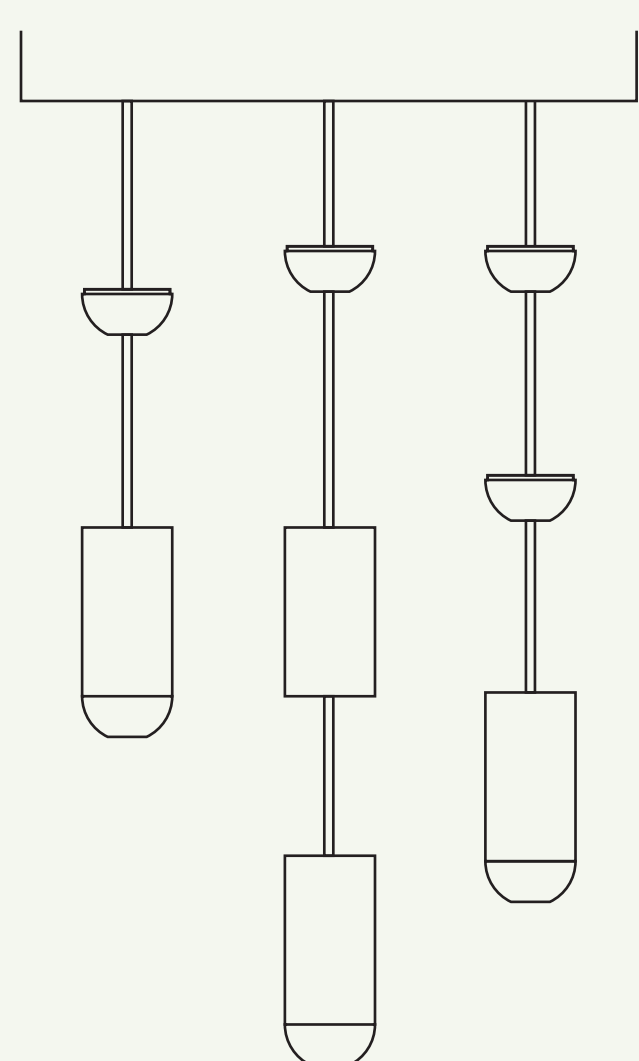

MOBILIÁR PRE COOP JEDNOTA

KRUHOVÉ TVAROSLOVIE MOBILIÁRU VYCHÁDZA Z LOGOTYPU SPOLOČNOSTI. HLAVNÝ KONŠTRUKČNÝ PRVOK PREDSTAVUJE ROVNOSTRANNÝ PROFIL V TVARE ,U', PREPÁJANÝ S OCEĽOVOU SKRUŽOU.

foodprint

instant garden

Instant garden

packaging for plant block with seeded herb

unpack • water • time • enjoy

flower pot is a printer,
soil is a toner,
herbs are prints.

that's foodprint!

• ilustračné usporiadanie