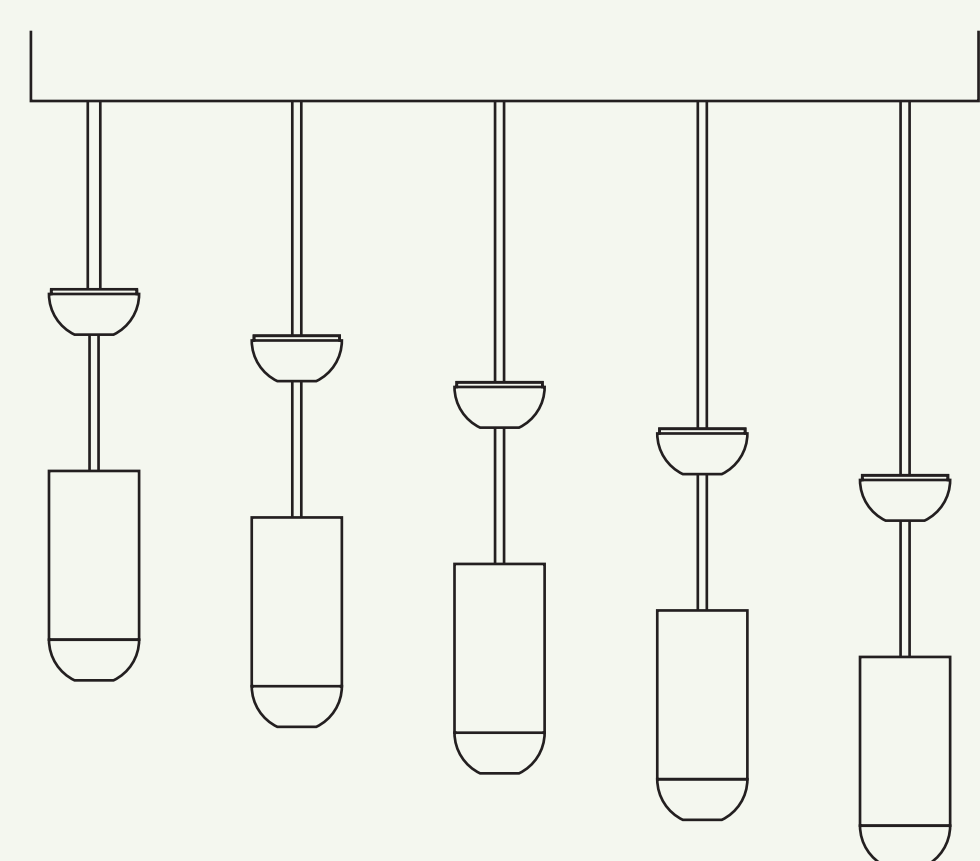

MOBILIÁR PRE COOP JEDNOTA

KRUHOVÉ TVAROSLOVIE MOBILIÁRU VYCHÁDZA Z LOGOTYPU SPOLOČNOSTI. HLAVNÝ KONŠTRUKČNÝ PRVOK PREDSTAVUJE ROVNOSTRANNÝ PROFIL V TVARE ,U', PREPÁJANÝ S OCEĽOVOU SKRUŽOU.

foodprint

instant garden

Instant garden

packaging for plant block with seeded herb

unpack • water • time • enjoy

flower pot is a printer,
soil is a toner,
herbs are prints.

that's foodprint!

• ilustračné usporiadanie