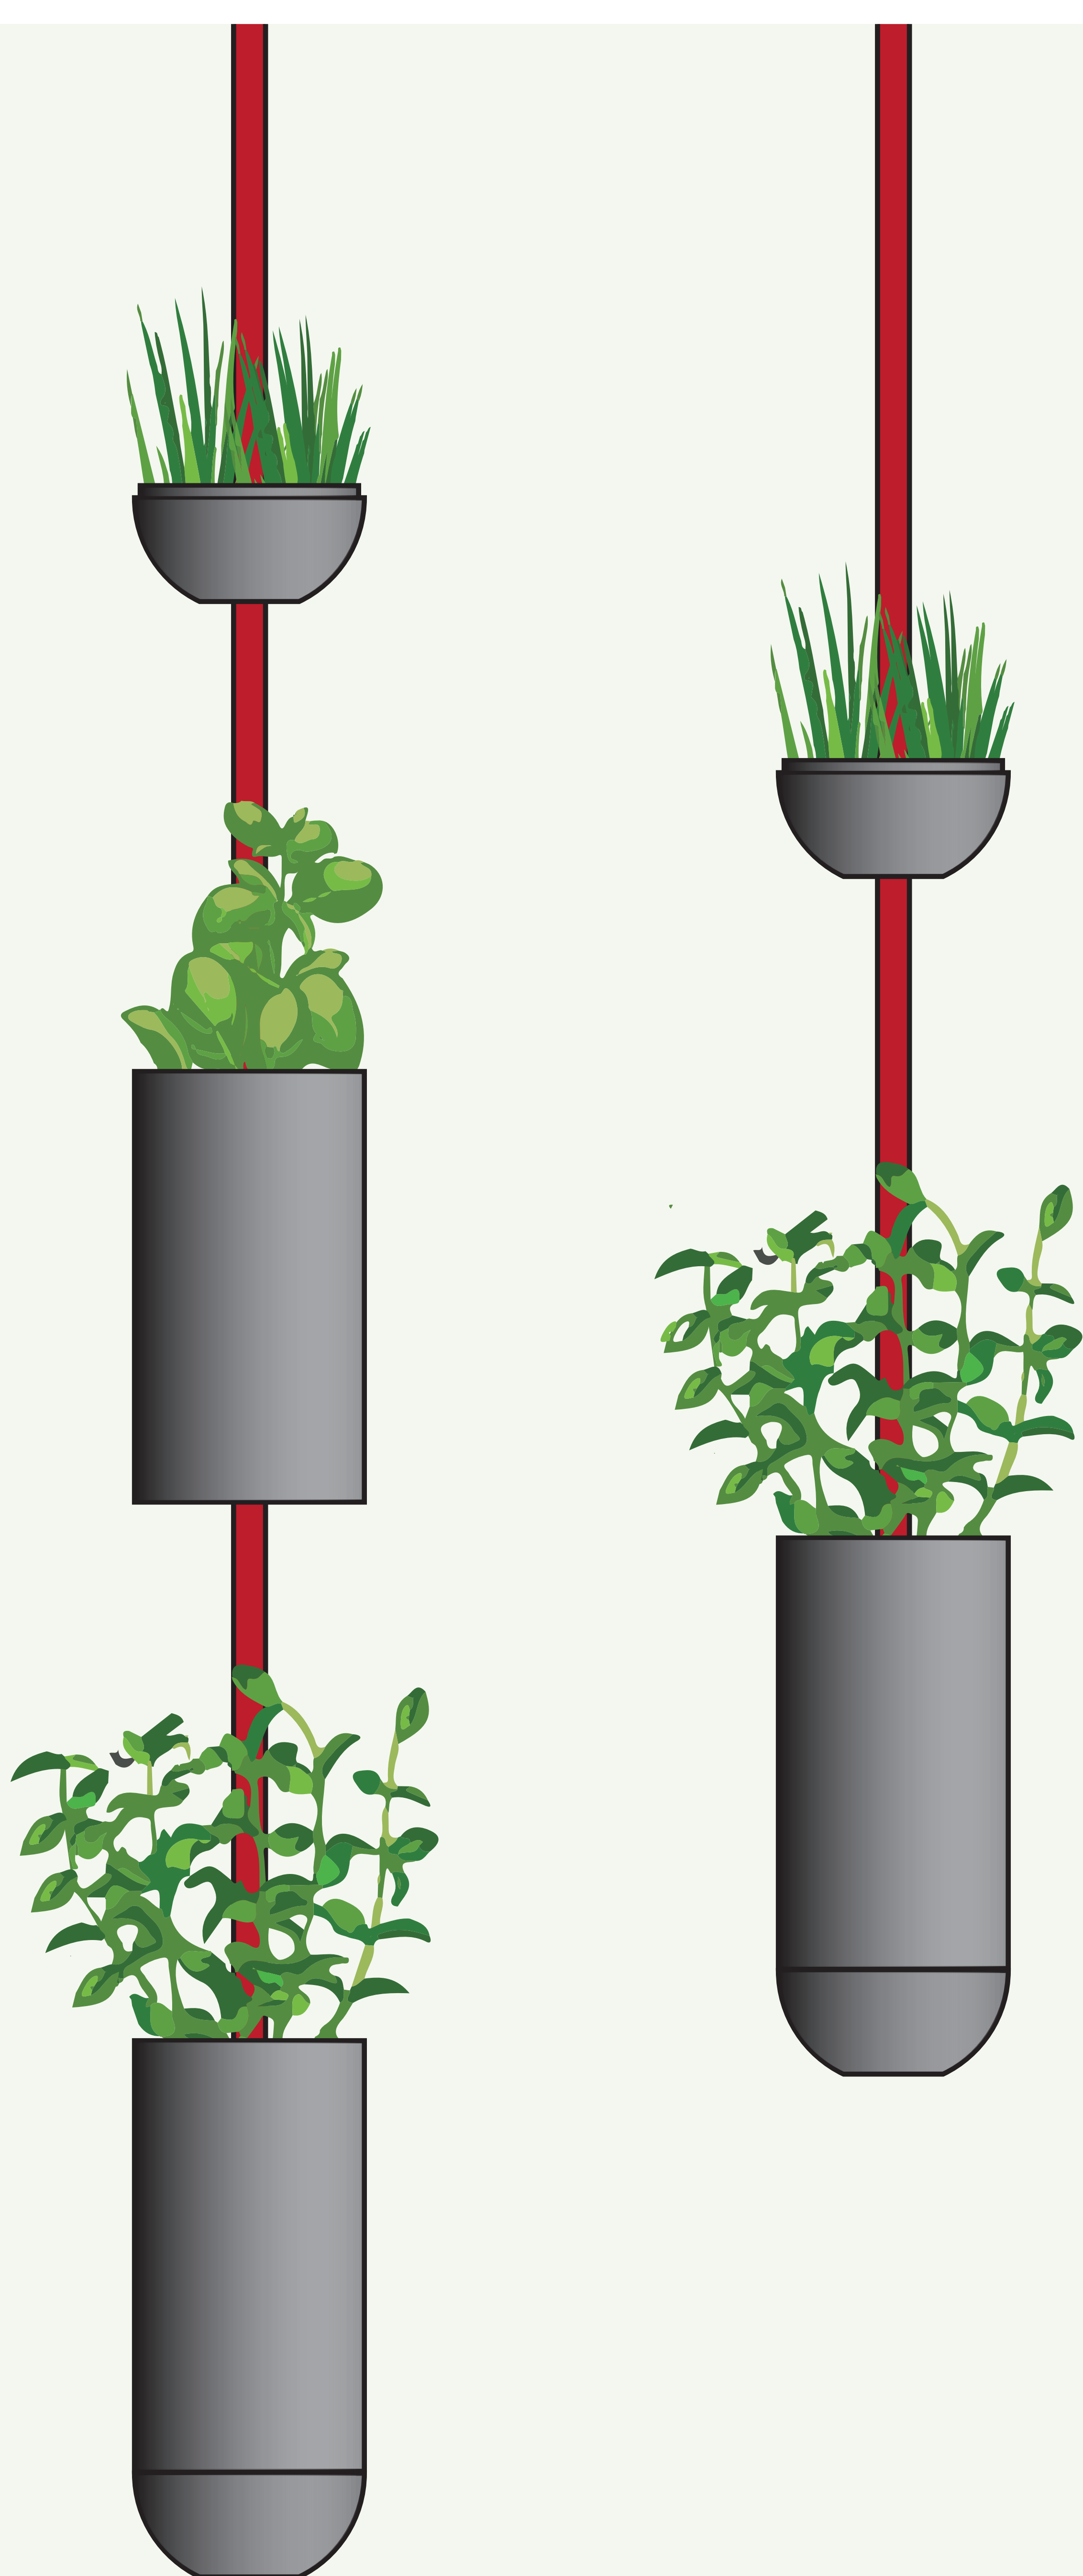

MOBILIÁR PRE COOP JEDNOTA

KRUHOVÉ TVAROSLOVIE MOBILIÁRU VYCHÁDZA Z LOGOTYPU SPOLOČNOSTI. HLAVNÝ KONŠTRUKČNÝ PRVOK PREDSTAVUJE ROVNOSTRANNÝ PROFIL V TVARE ,U', PREPÁJANÝ S OCEĽOVOU SKRUŽOU.

foodprint

instant garden

Instant garden

packaging for plant block with seeded herb

unpack • water • time • enjoy

flower pot is a printer,
soil is a toner,
herbs are prints.

that's foodprint!

• ilustračné usporiadanie