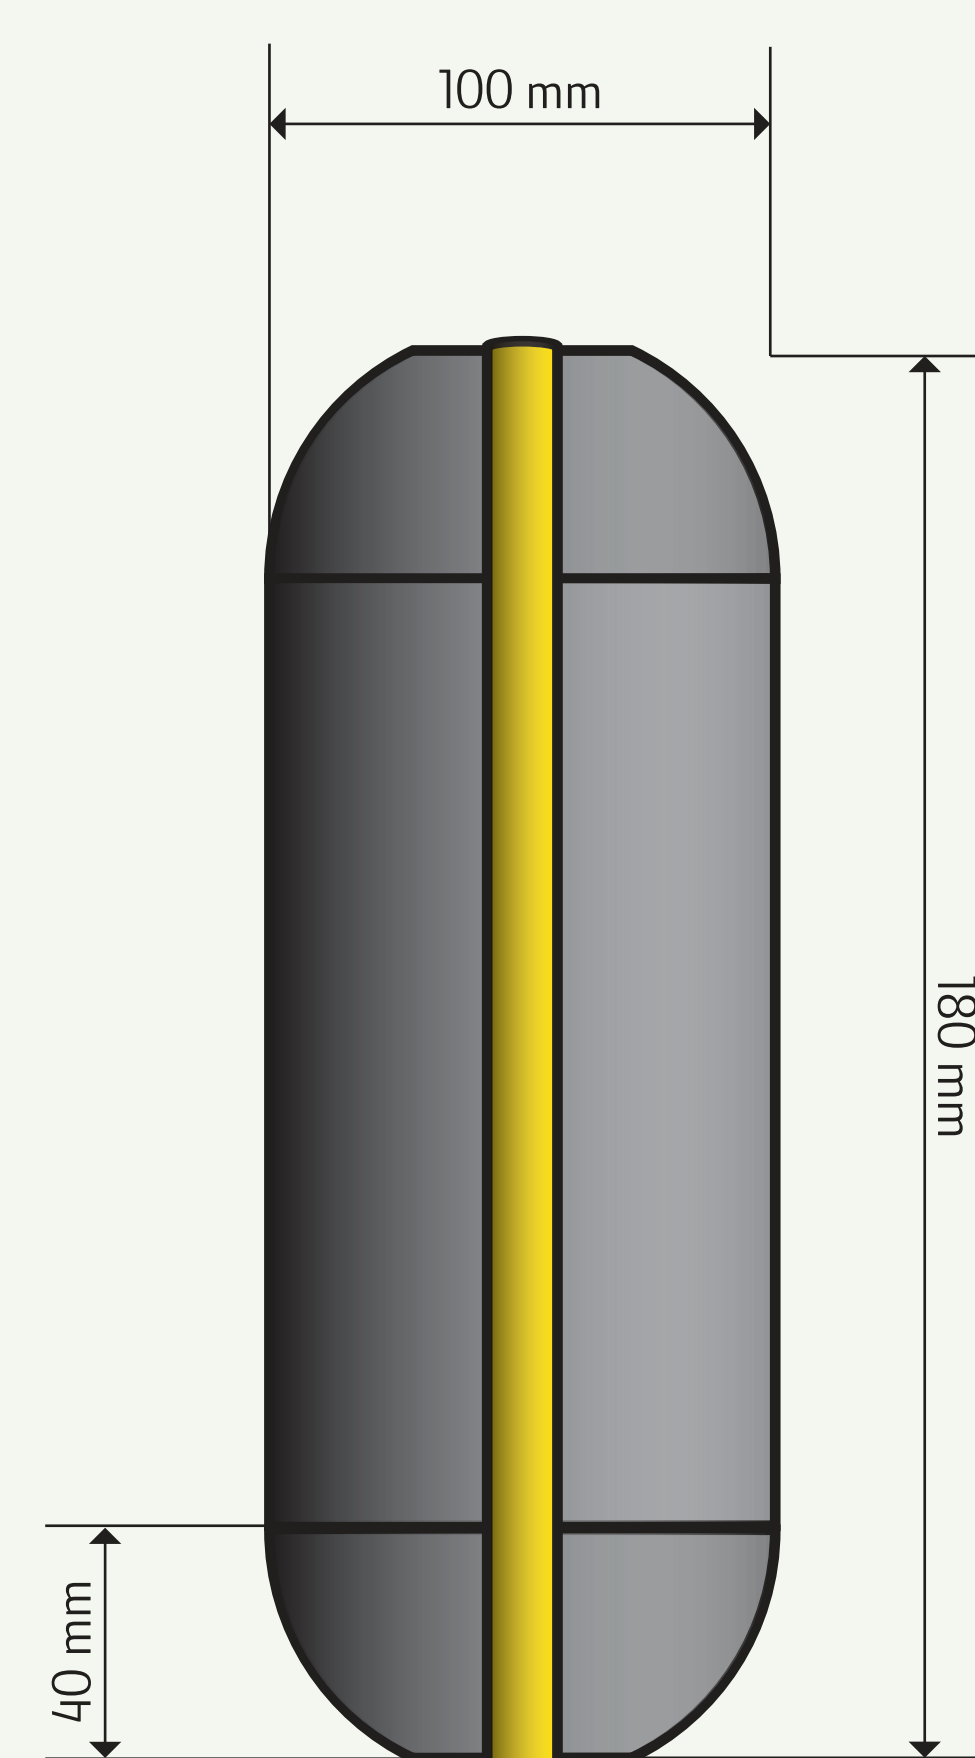

MOBILIÁR PRE COOP JEDNOTA

KRUHOVÉ TVAROSLOVIE MOBILIÁRU VYCHÁDZA Z LOGOTYPU SPOLOČNOSTI. HLAVNÝ KONŠTRUKČNÝ PRVOK PREDSTAVUJE ROVNOSTRANNÝ PROFIL V TVARE ,U', PREPÁJANÝ S OCEĽOVOU SKRUŽOU.

foodprint

instant garden

Instant garden

packaging for plant block with seeded herb

unpack • water • time • enjoy

flower pot is a printer,
soil is a toner,
herbs are prints.

that's foodprint!

• ilustračné usporiadanie