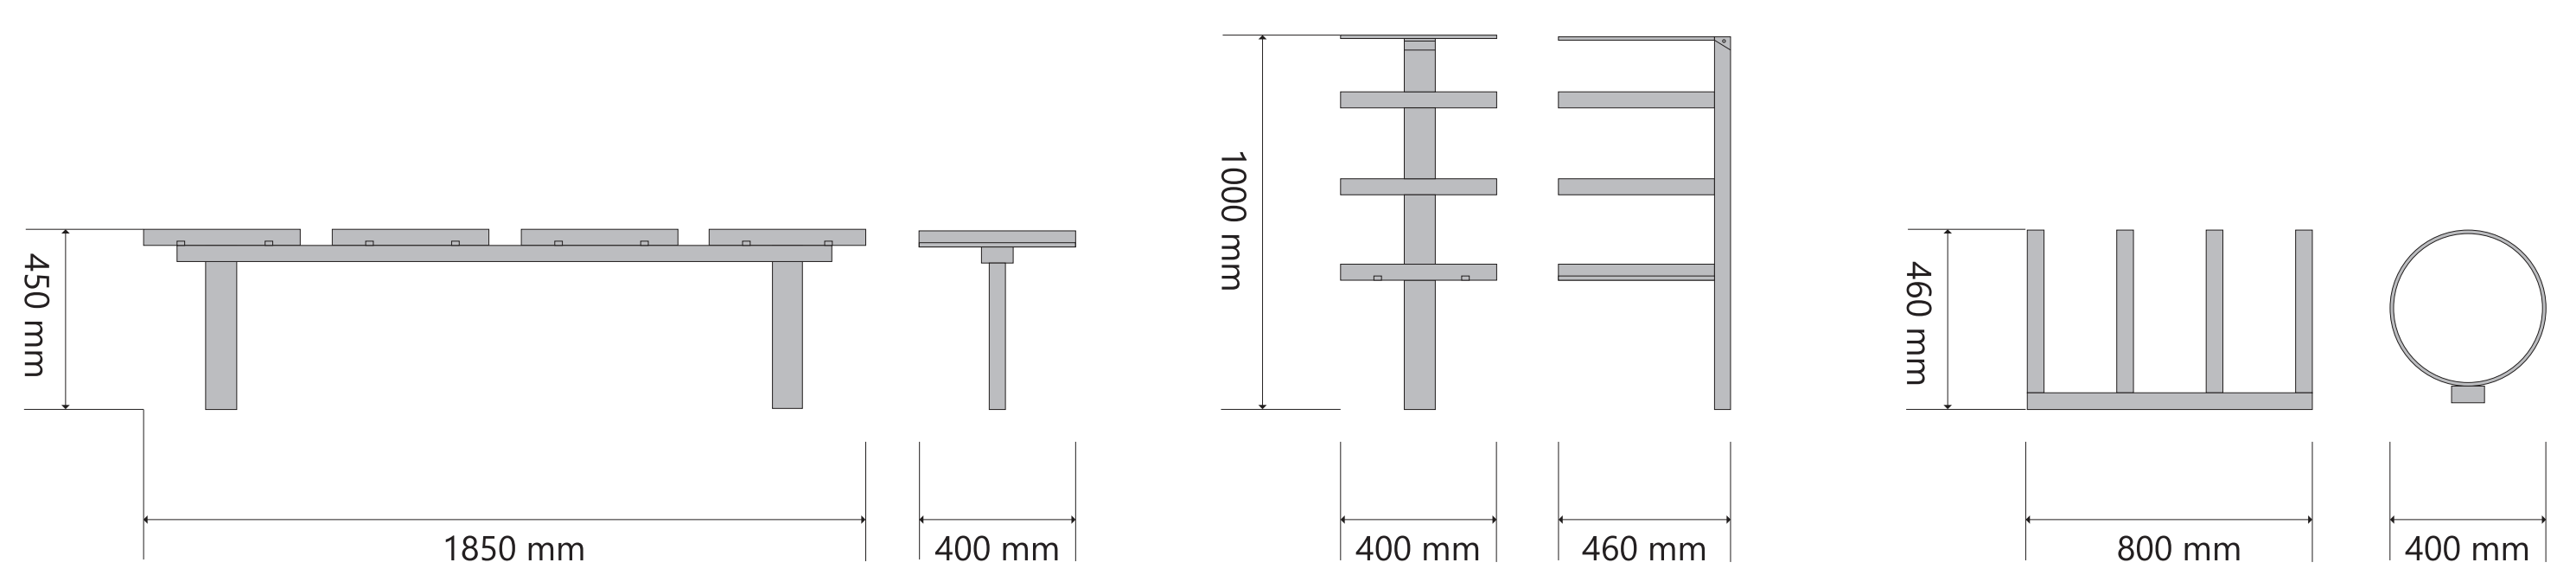

MOBILIÁR PRE COOP JEDNOTA

KRUHOVÉ TVAROSLOVIE MOBILIÁRU VYCHÁDZA Z LOGOTYPU SPOLOČNOSTI. HLAVNÝ KONŠTRUKČNÝ PRVOK PREDSTAVUJE ROVNOSTRANNÝ PROFIL V TVARE ,U', PREPÁJANÝ S OCEĽOVOU SKRUŽOU.

foodprint

instant garden

Instant garden

packaging for plant block with seeded herb

unpack • water • time • enjoy

flower pot is a printer,
soil is a toner,
herbs are prints.

that's foodprint!

• ilustračné usporiadanie