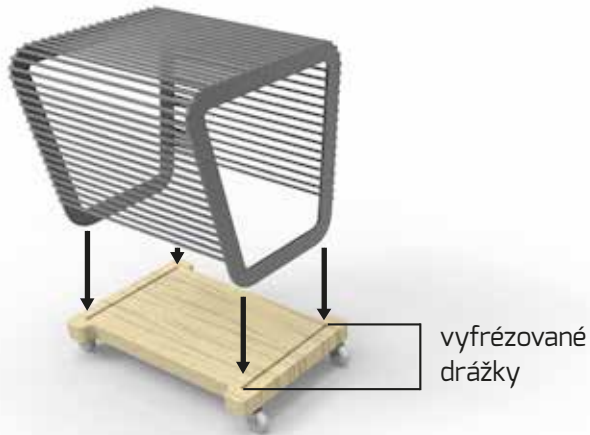

Montáž

Oceľovú podnožku limpido nasadíme do vyfrézovaných drážok na drevenom podstavci