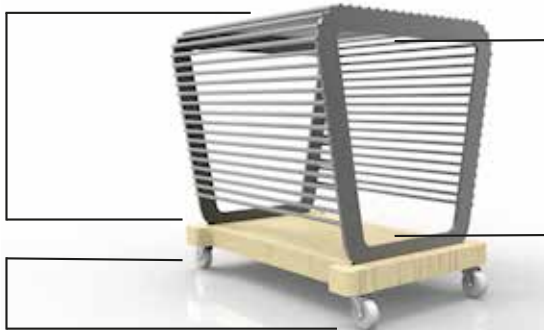

motion+

doplnok k podnožke limpido

Zadanie

Navrhnuť **doplnok**

k vybranému produktu (firmy egoé) - **podnožka limpido**

DOPLNOK

- rešpektuje tvar produktu
- je odoberateľný
- použiteľný v exteriére
- zvyšuje úžitkovú hodnotu produktu

Riešenie - motion+

motion+ je pohyblivý drevený podstavec pod podnožku limpido, ktorý umožňuje ľahšie presúvanie podnožky (pre jej váhu) a zároveň vytvára úložný priestor

Vlastnosti - motion+

možnosť použitia
iných doplnkov

ľahší pohyb,
premiestňovanie

úložný priestor

Materiál

otočné silikonové kolieska

∅ 50mm

drevený podstavec

povrchovo upravené smrekové drevo

oceľová konštrukcia