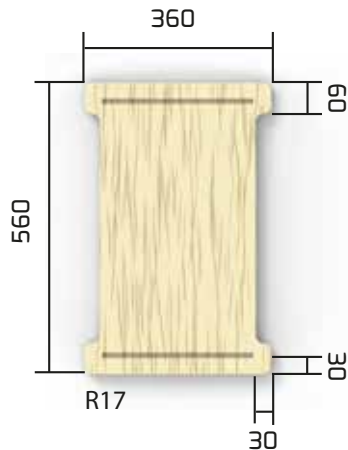

podnožka limpido

Montáž

Oceľovú podnožku limpido nasadíme do vyfrézovaných drážok na drevenom podstavci

Farebné riešenia

Nalakováním dreveného
podstavca vznikajú rôzne farebné
varianty / kombinácie

Rozmery

Rozmery sú uvedené v milimetroch

Rozmery

Ukážka použitia podnožky v realite

Ďakujem za pozornosť