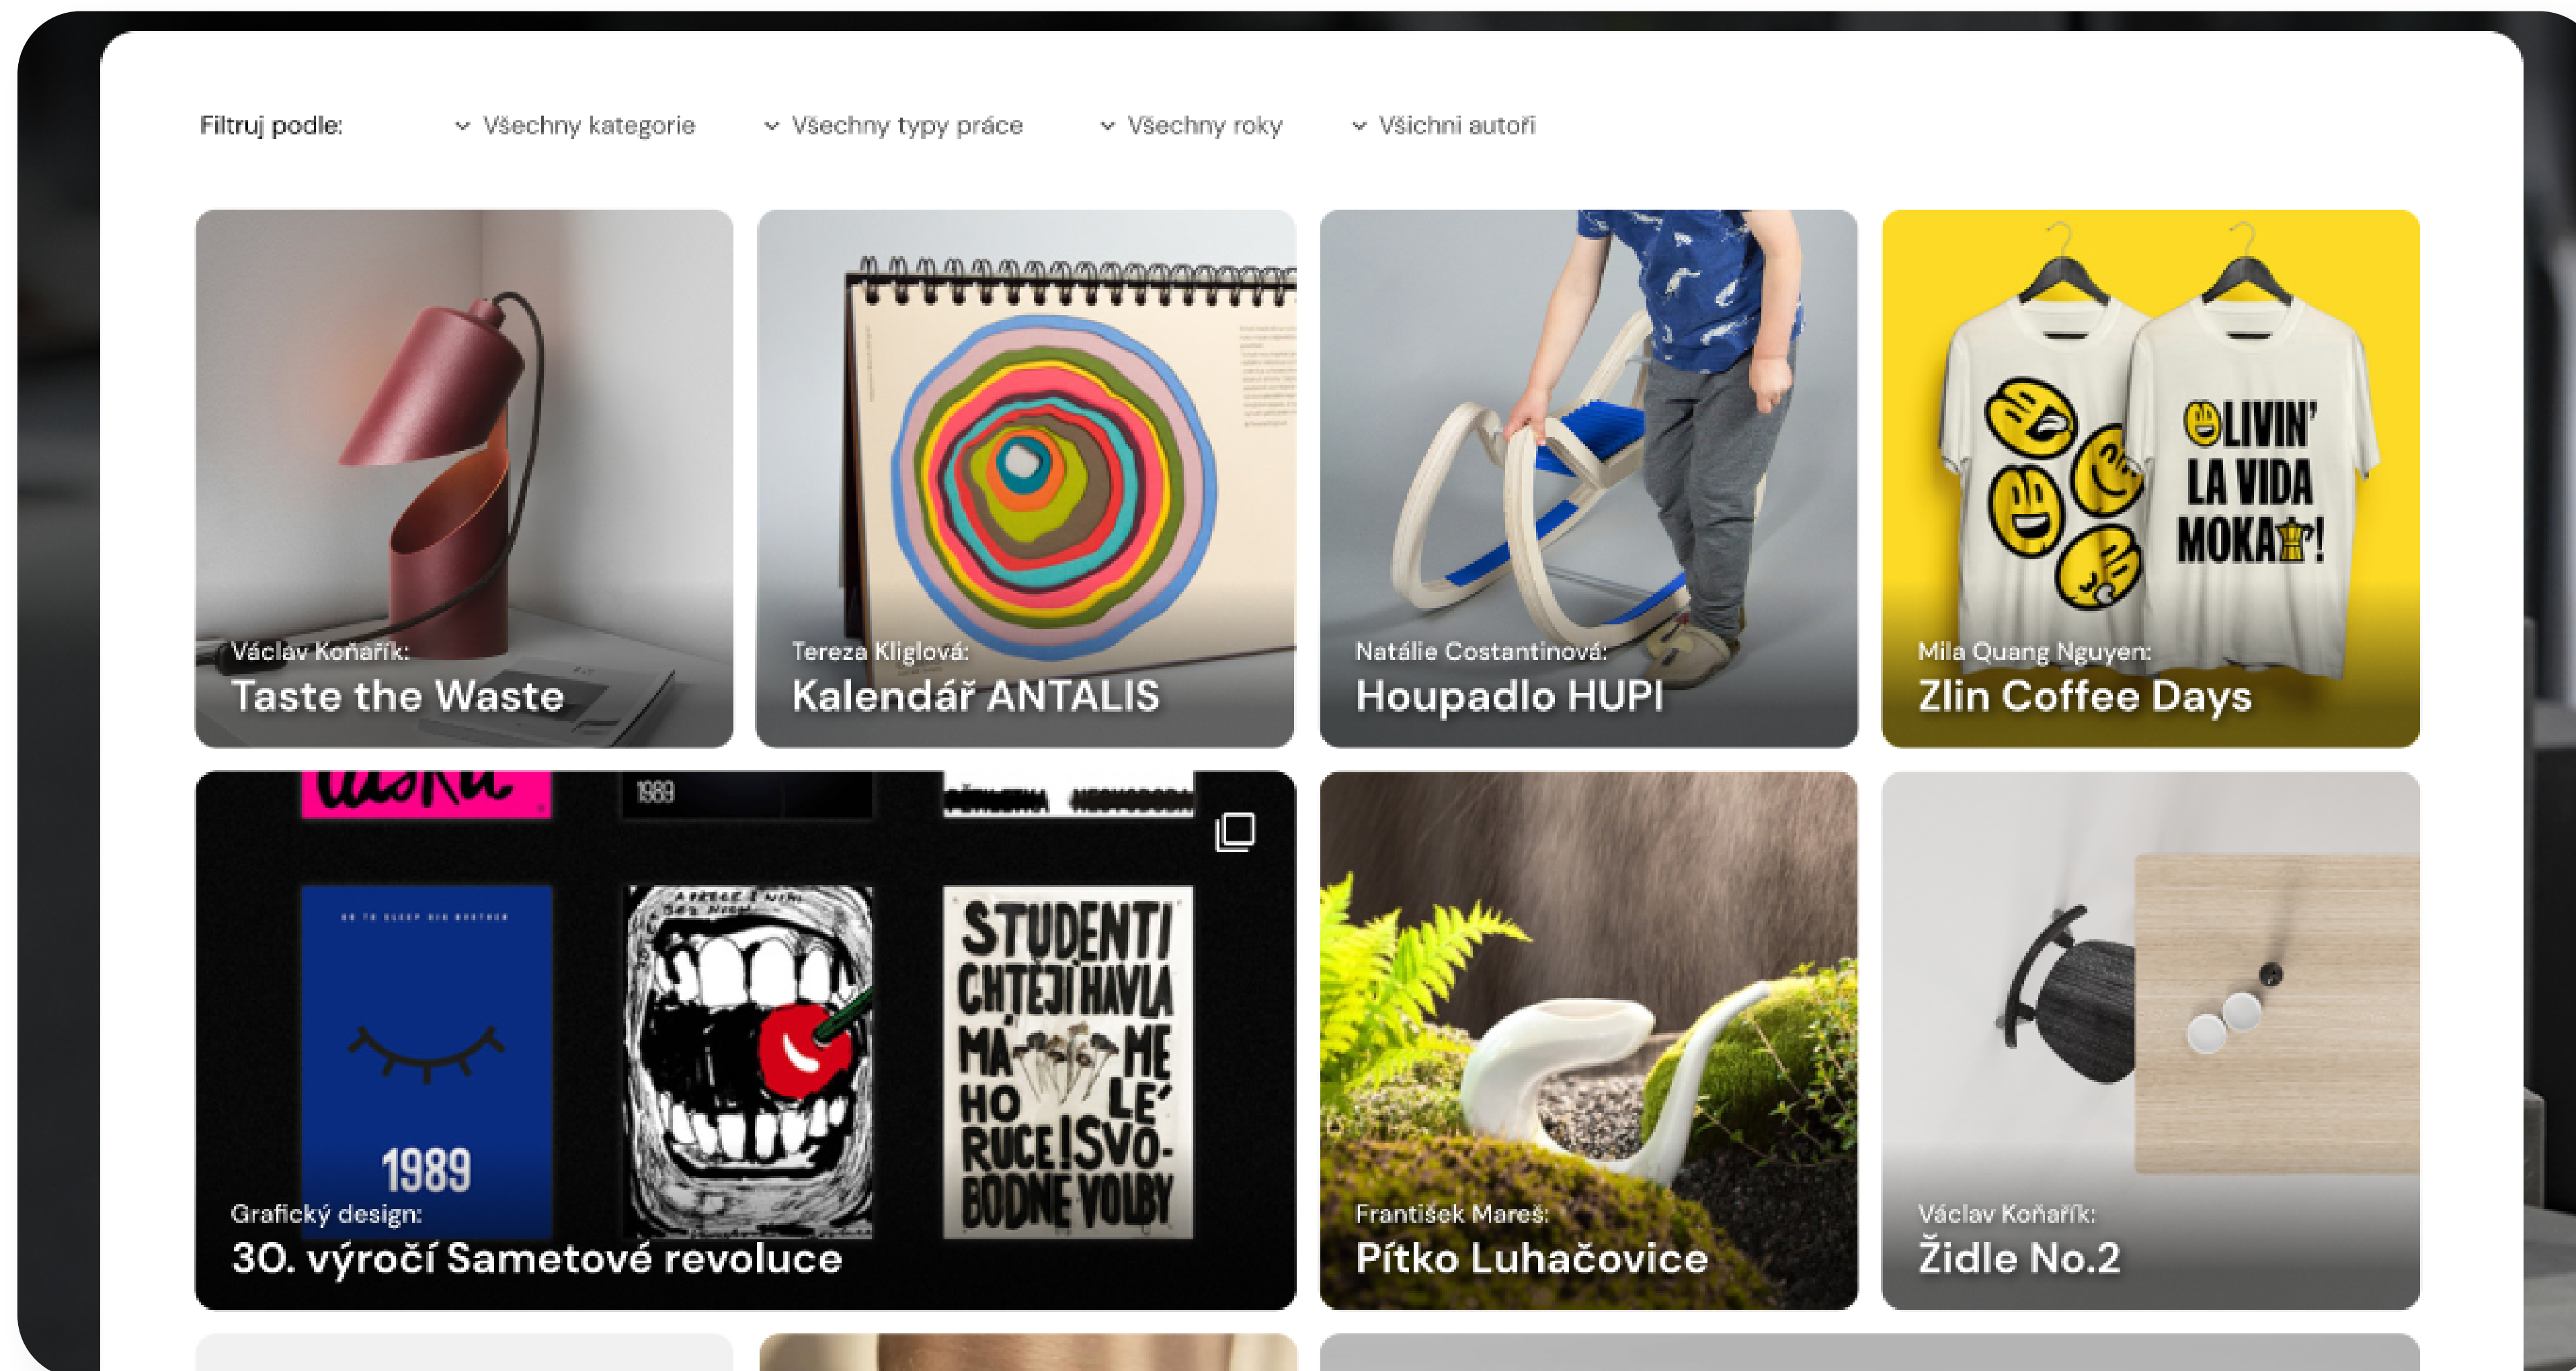

Barvy

#F24644

#FFFFFF

#CCCCCC

#000000

Layout

Responzibilita

prototyp