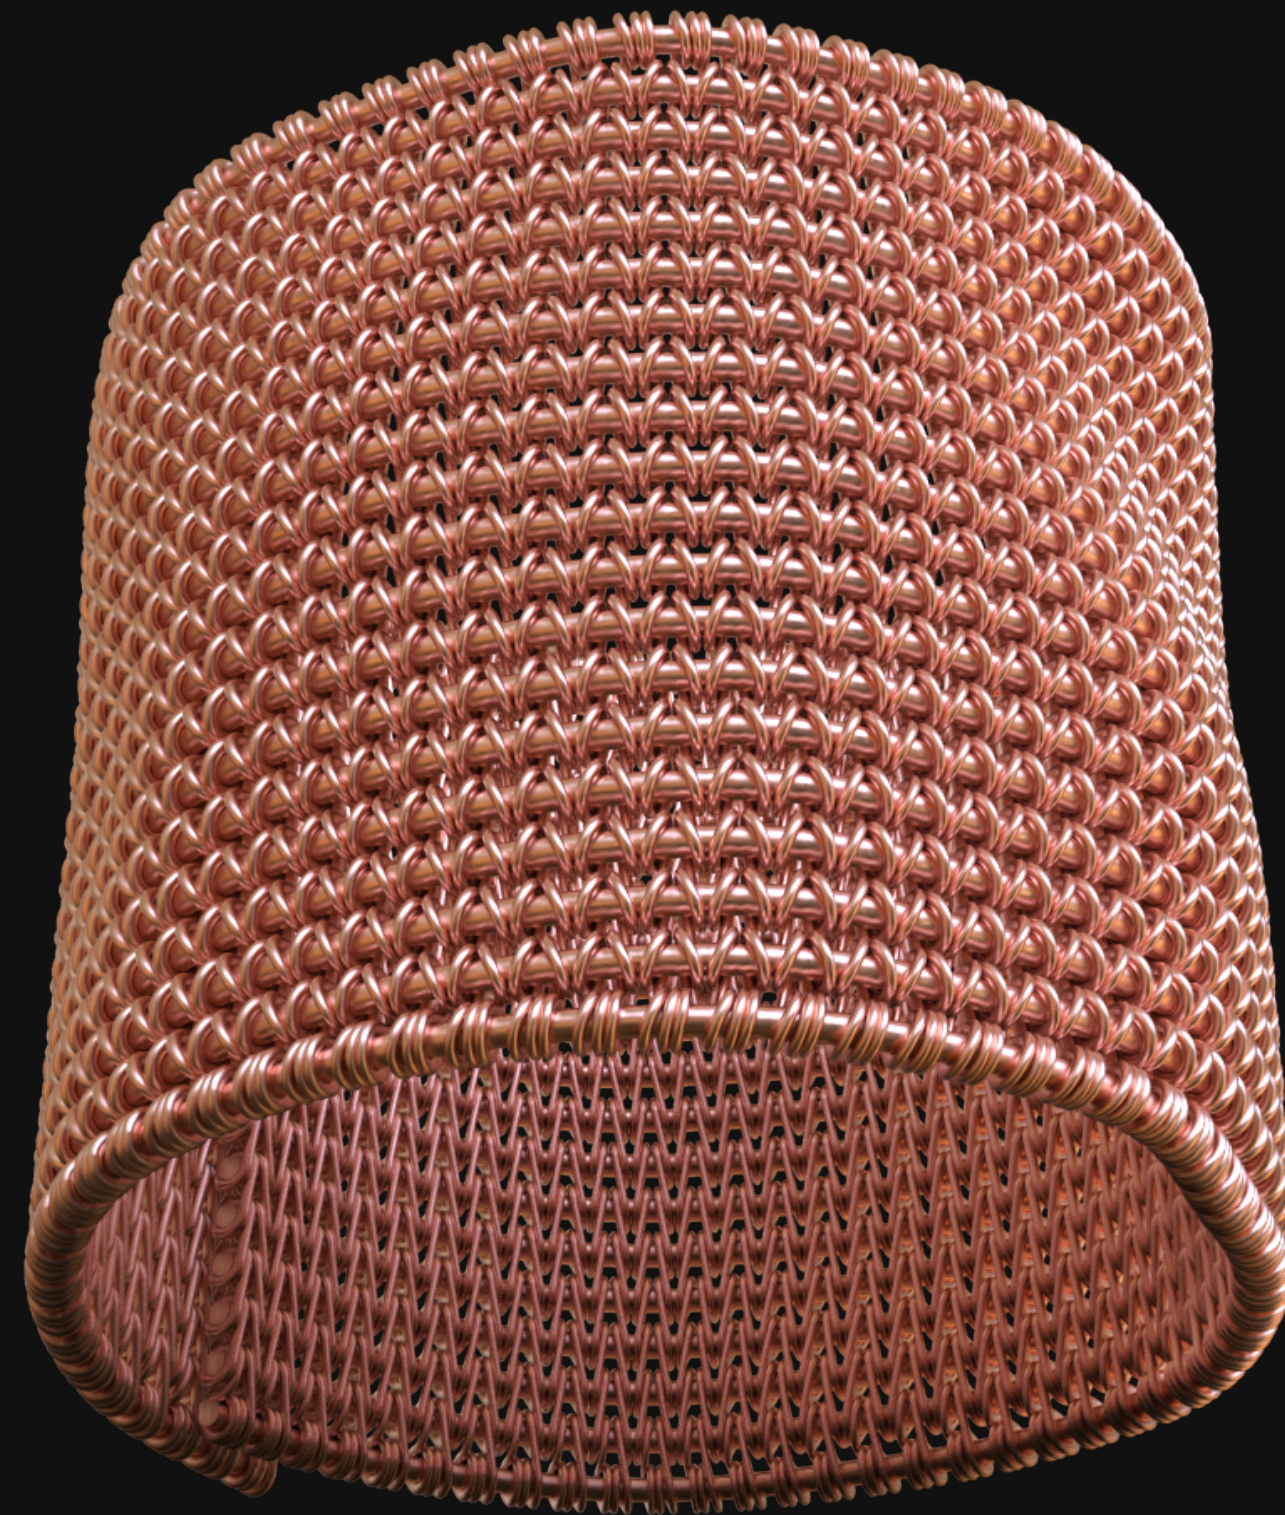

svícen

40

40