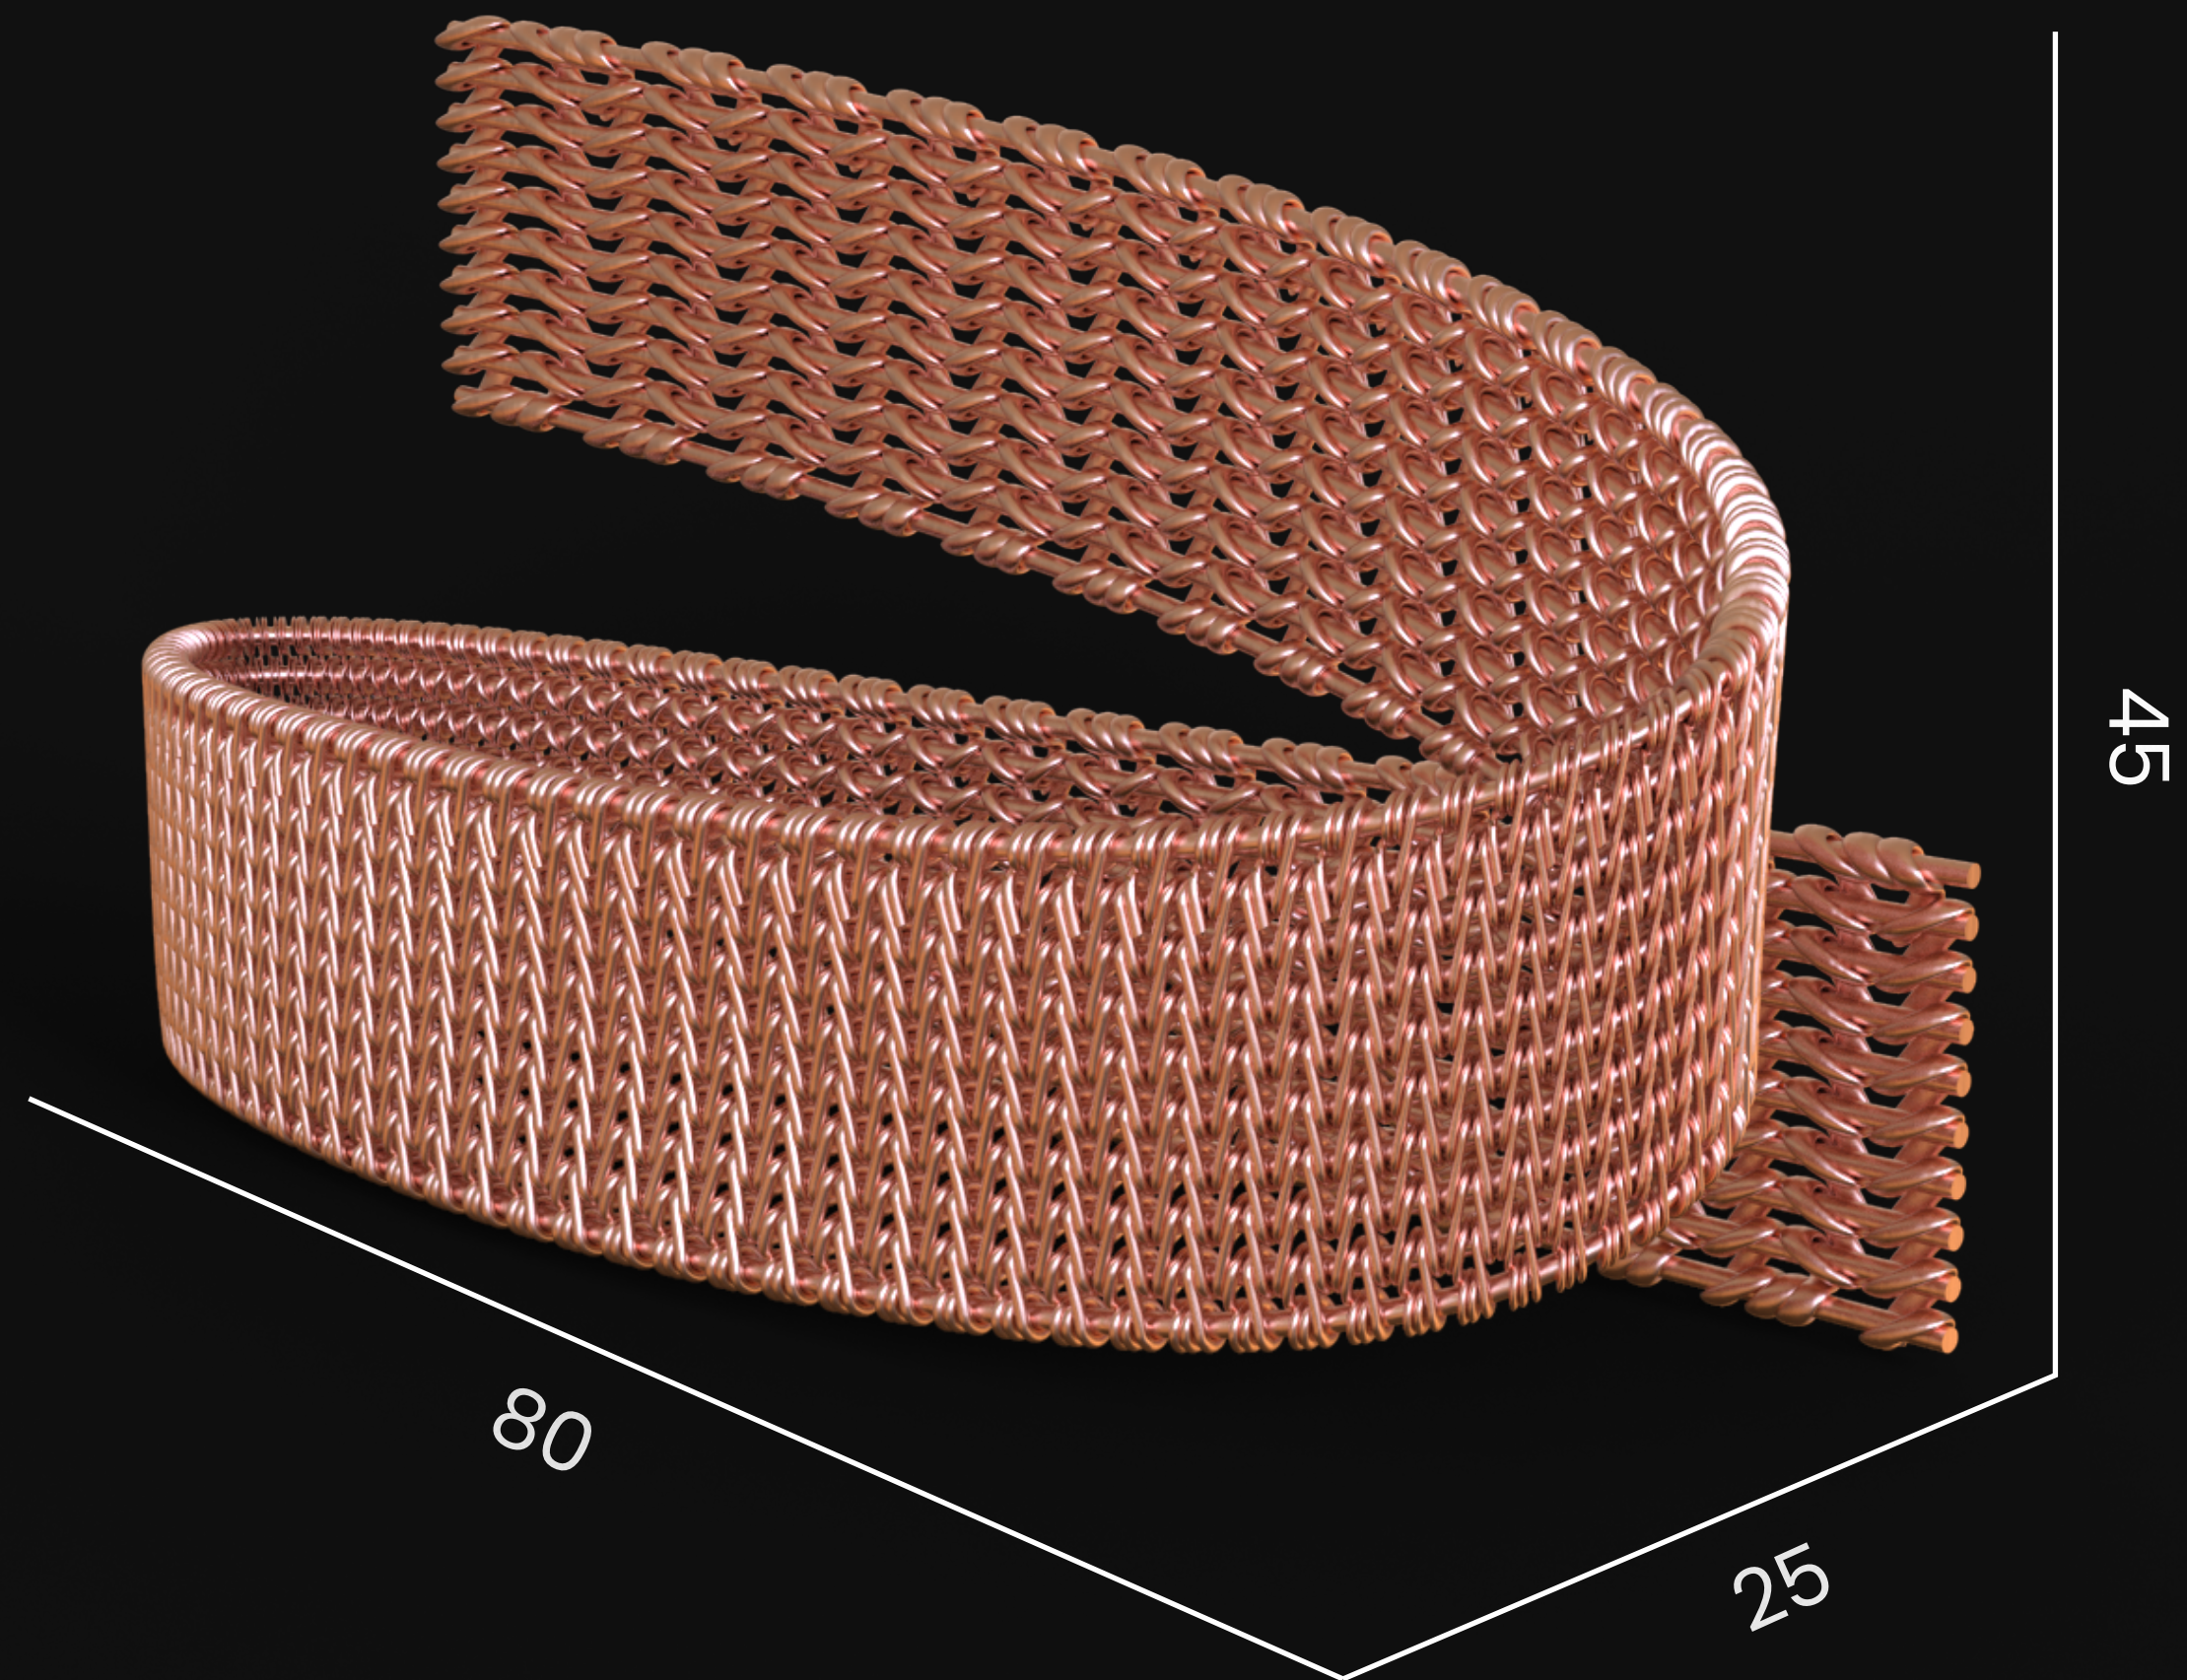

stojan
na mobil