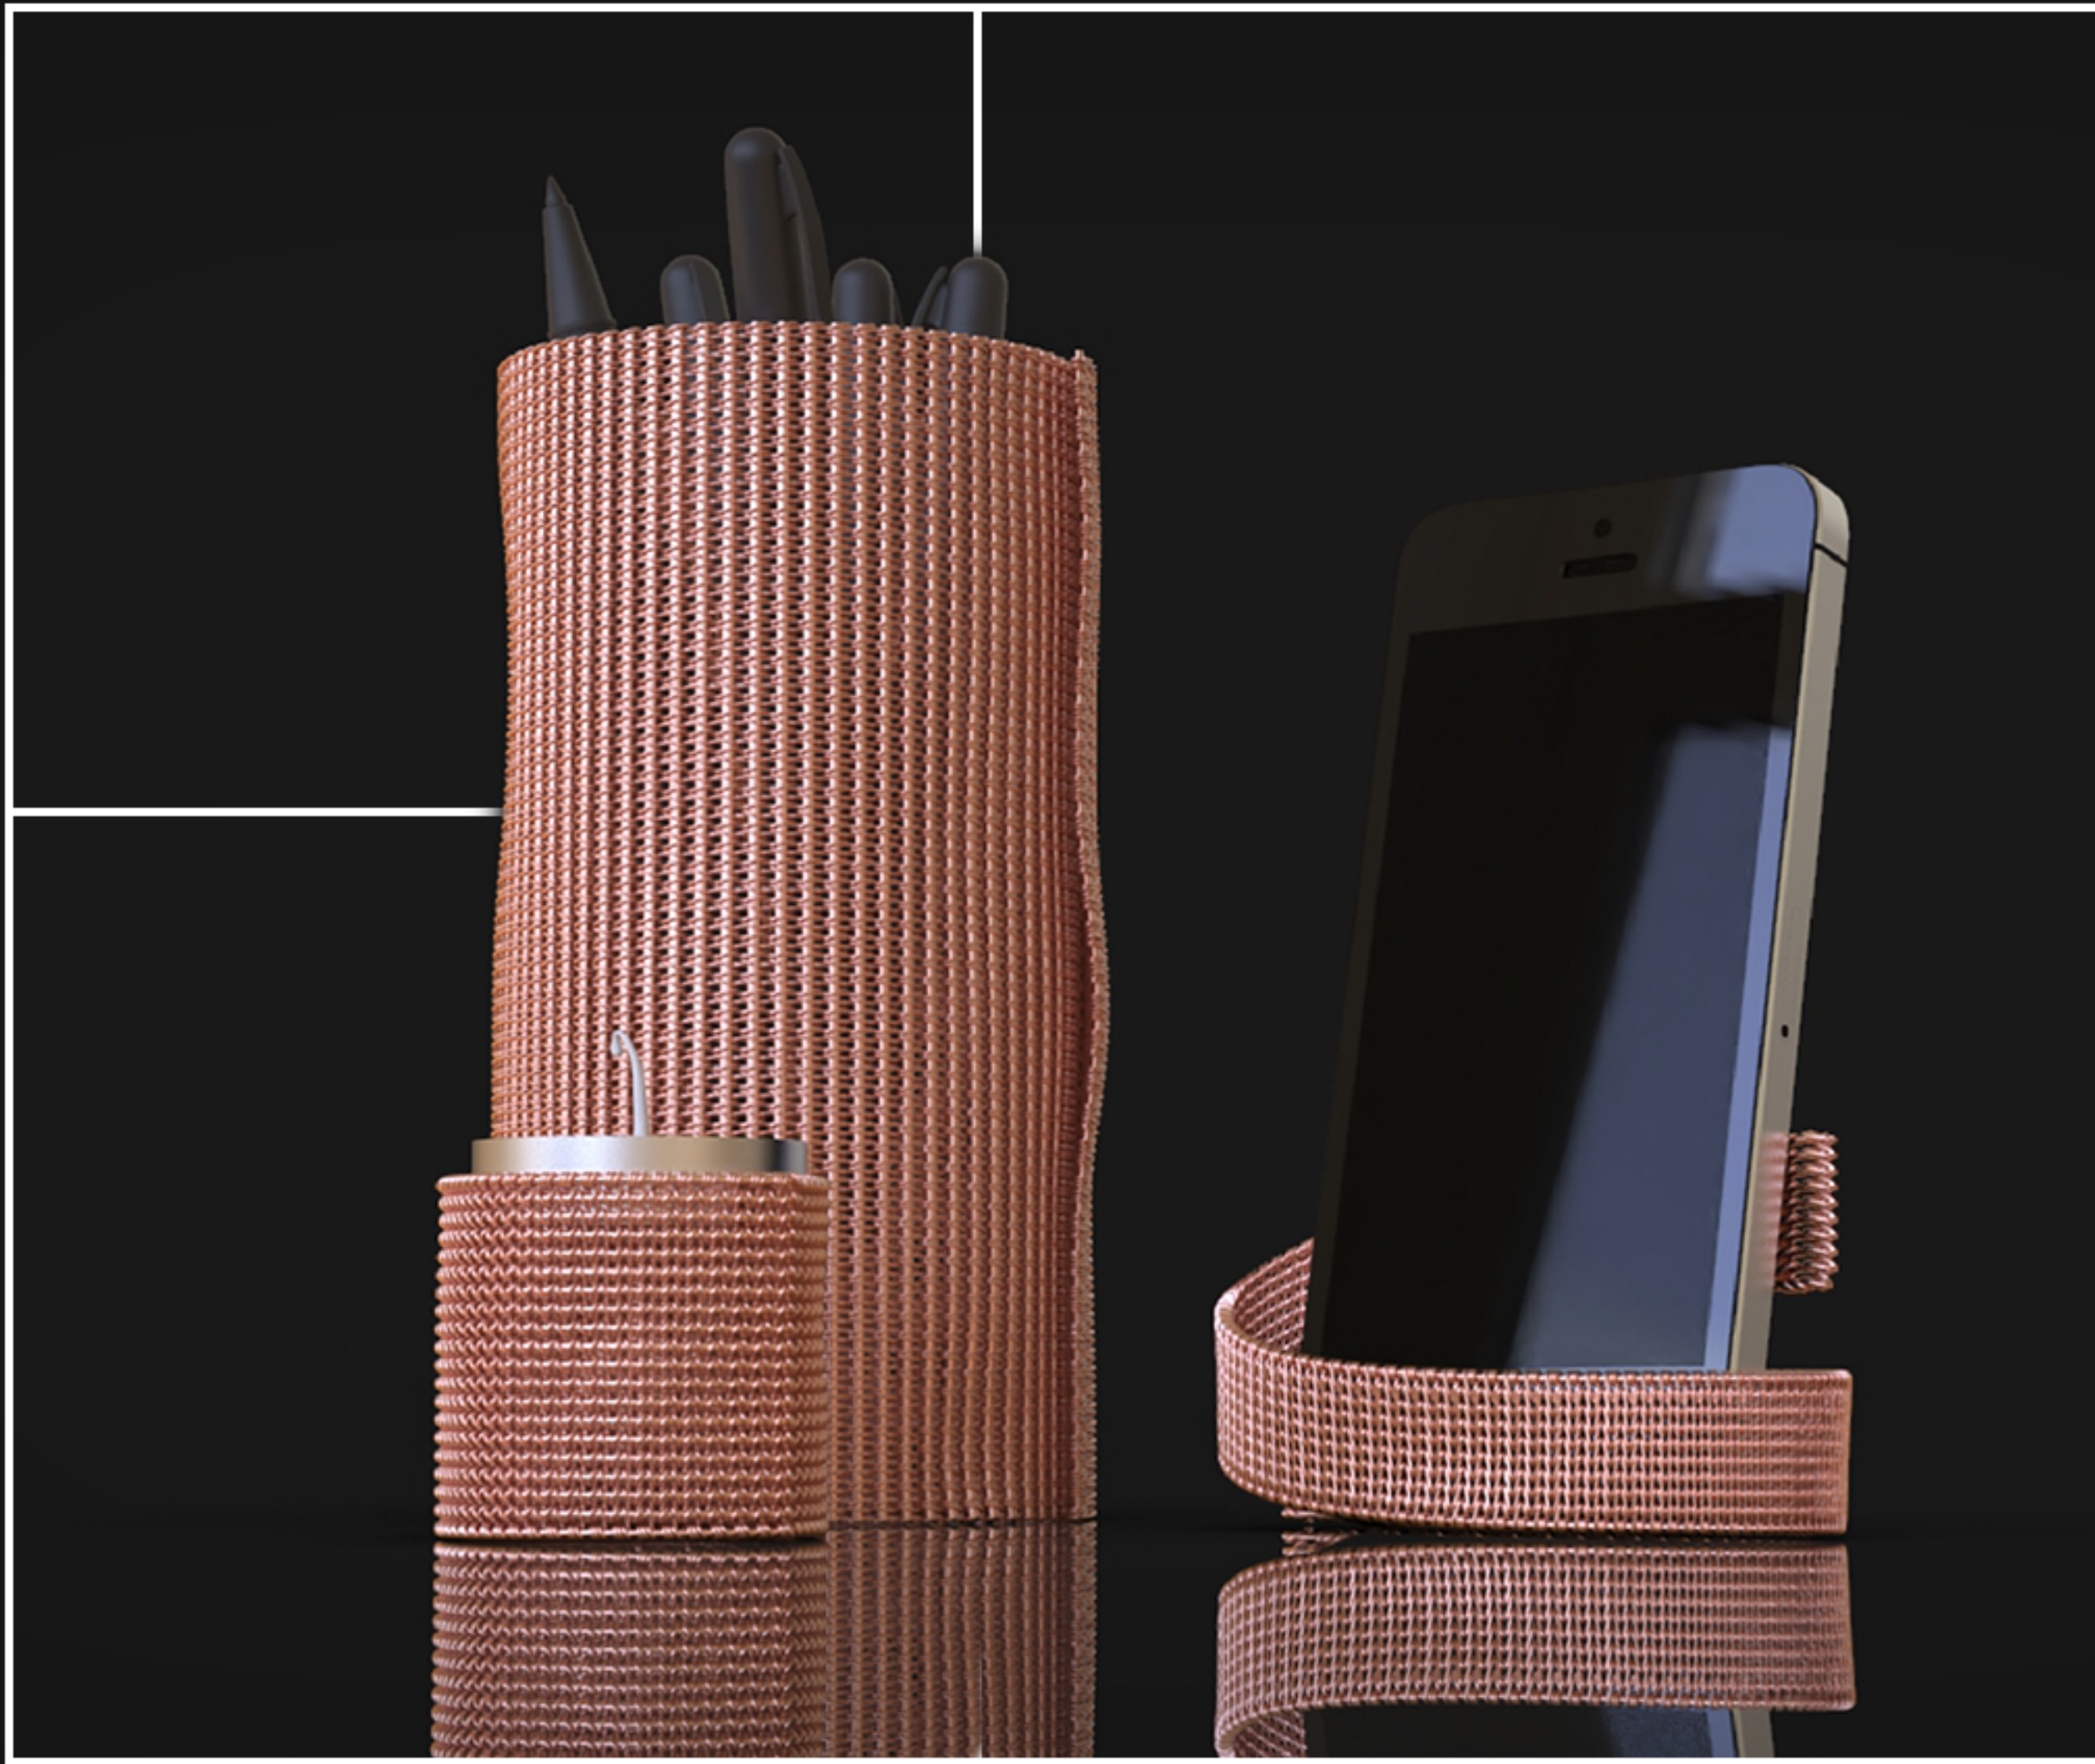

louis

set stolových doplňků

zadání

Zadáním bylo vytvořit set doplňků k pracovnímu stolu, vytvořeného pouze za pomoci plošných materiálů.

Stěžejní inspirací projektu bylo umělecké hnutí Arts & Crafts, které je specifické svou tendencí přistupovat k designu dekorativním způsobem v kombinaci s jednoduchou formou.

Avšak set Louis zmíněnou tendenci pojímá spíše satiricky, přičemž všudypřítomný dekor narušuje nerovností vzorů a deformací tvarosloví.

inspirace

řešení

Ve svém návrhu jsem vytvořil plošný materiál za pomoci protkávání měděného drátu, posouvající tak zadané parametry až na samotnou hranici.

Celý set je pojat jako čistá ruční práce, jejímž vedoucím principem byla technologie ohýbání, bez jakéhokoliv využití svařování, či lepení.

Kompletní sada se skládá z organizéru na psací potřeby, stojanu na mobil a svícnu, pro co nejúčelnější zpříjemnění pracovního prostředí uživatele.

stojan
na mobil

svícen

40

40

stojan
na mobil

děkuji za pozornost