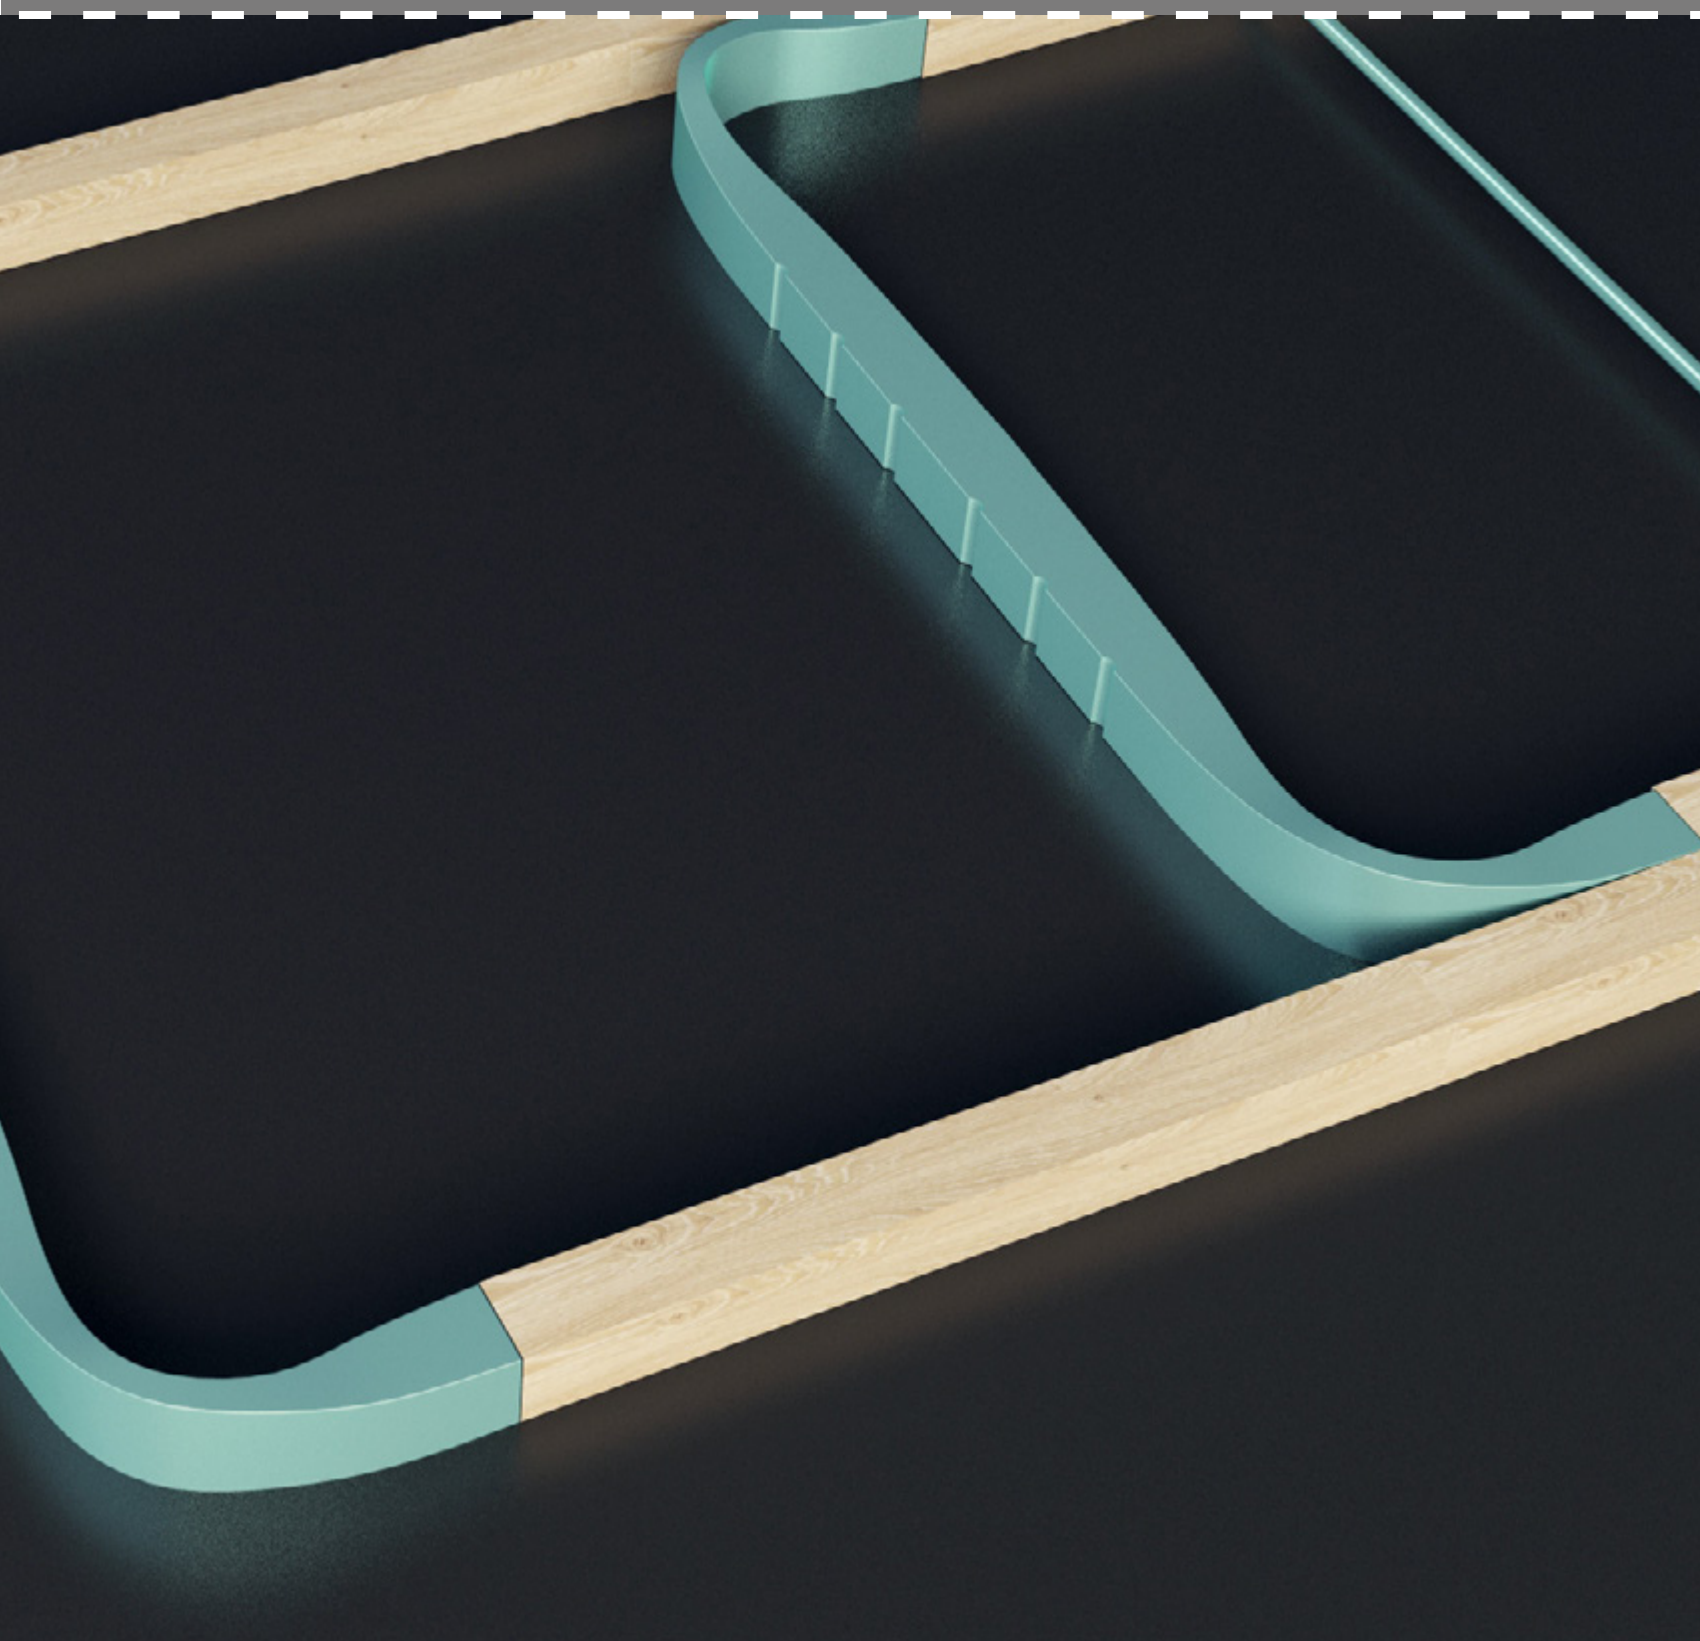

# NEMÝ SLUHA / X-KO

3 | FREDERIK DEDÍK | PRODUCT DESIGN  
TOMAS BATA UNIVERSITY IN ZLIN

zložený sa zmestí  
za dvere i pod posteľ

rozložený pojme  
veľké množstvo oblečenia

- jednoduchý, montovaný nemá sluha samostatne stojaci v priestore.
- horná časť: zavesenie kabátu, bundy, trička, zavesenie vešiakov
- stredná časť: na zavesenie nohavíc, prádla
- spodná časť: odkladanie prádla, doplnkov

550 mm

600 mm

45°

**DETAIL 1**

drážky proti sklúznutiu vešiakov

**DETAIL 2**

konštrukčný spoj

**DETAIL 3**

uchytenie plachty na prádlo