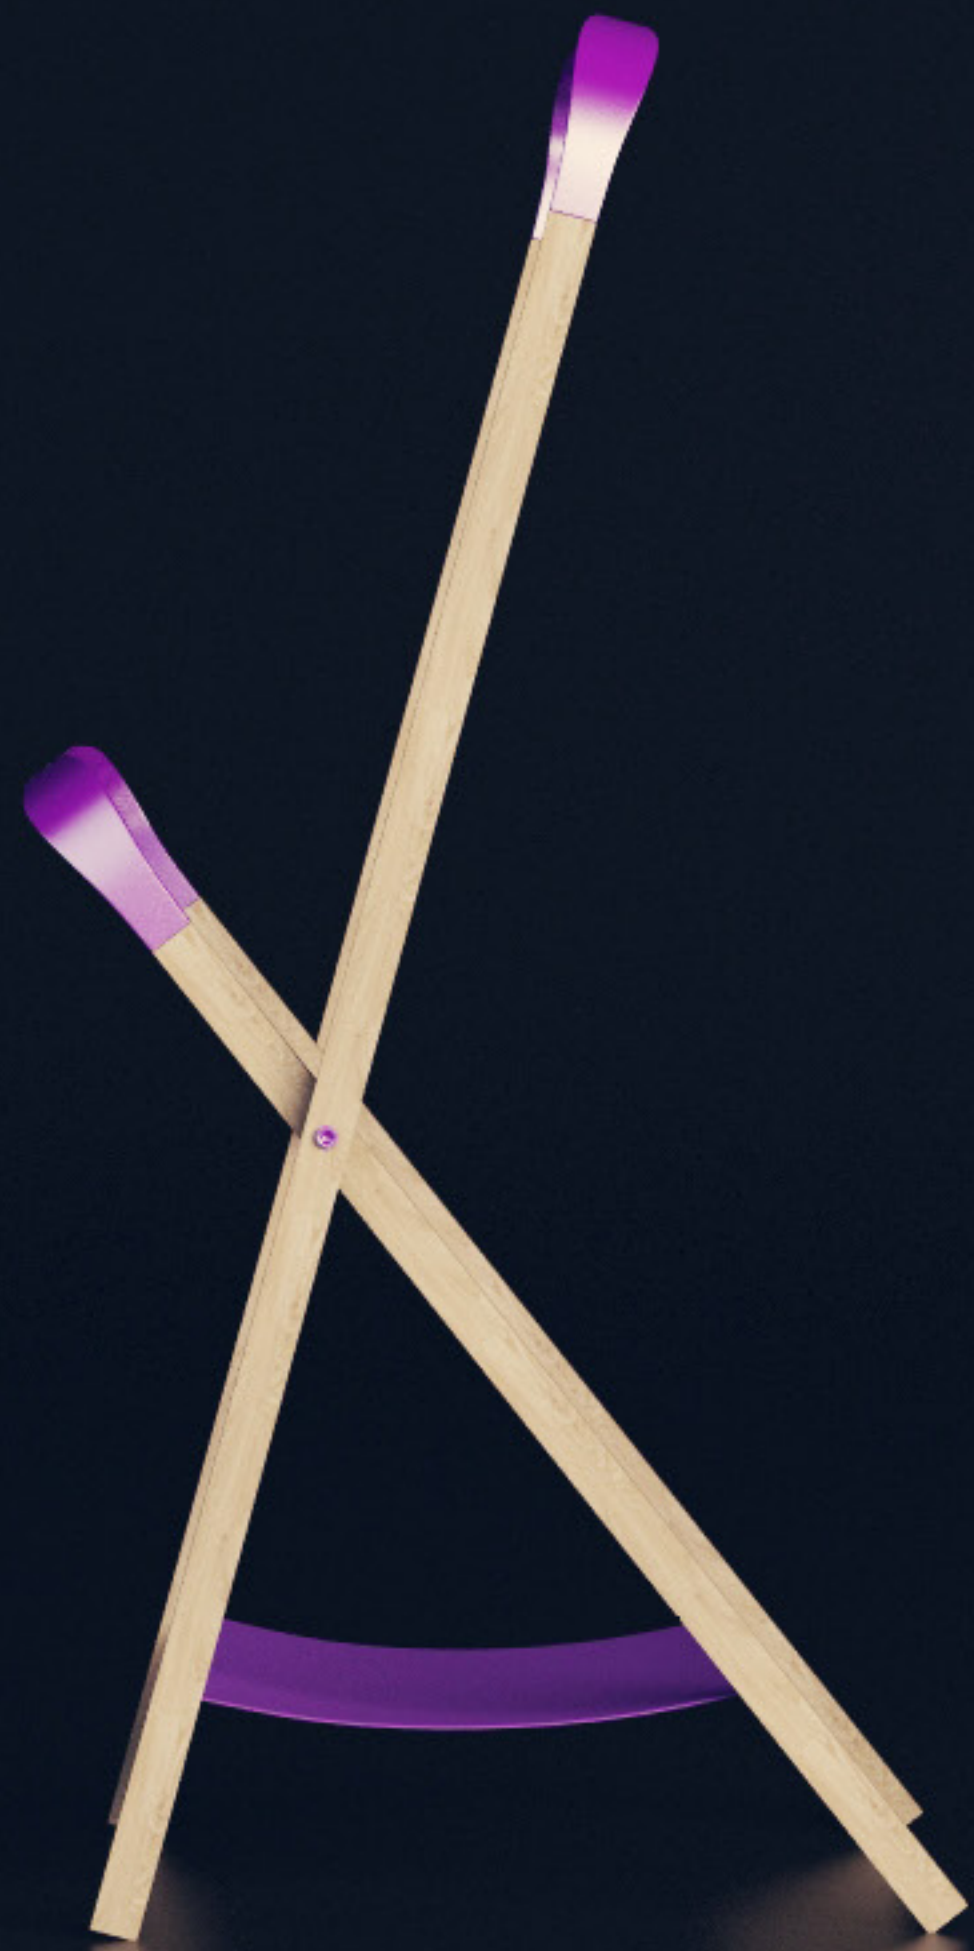

# NEMÝ SLUHA / X-KO

3 | FREDERIK DEDÍK | PRODUCT DESIGN  
TOMAS BATA UNIVERSITY IN ZLIN

zložený sa zmestí  
za dvere i pod posteľ

rozložený pojme  
veľké množstvo oblečenia

- jednoduchý, montovaný nemá sluha samostatne stojaci v priestore.
- horná časť: zavesenie kabátu, bundy, trička, zavesenie vešiakov
- stredná časť: na zavesenie nohavíc, prádla
- spodná časť: odkladanie prádla, doplnkov

550 mm

600 mm

45°

**DETAIL 1**

drážky proti sklúznutiu vešiakov

**DETAIL 2**

konštrukčný spoj

**DETAIL 3**