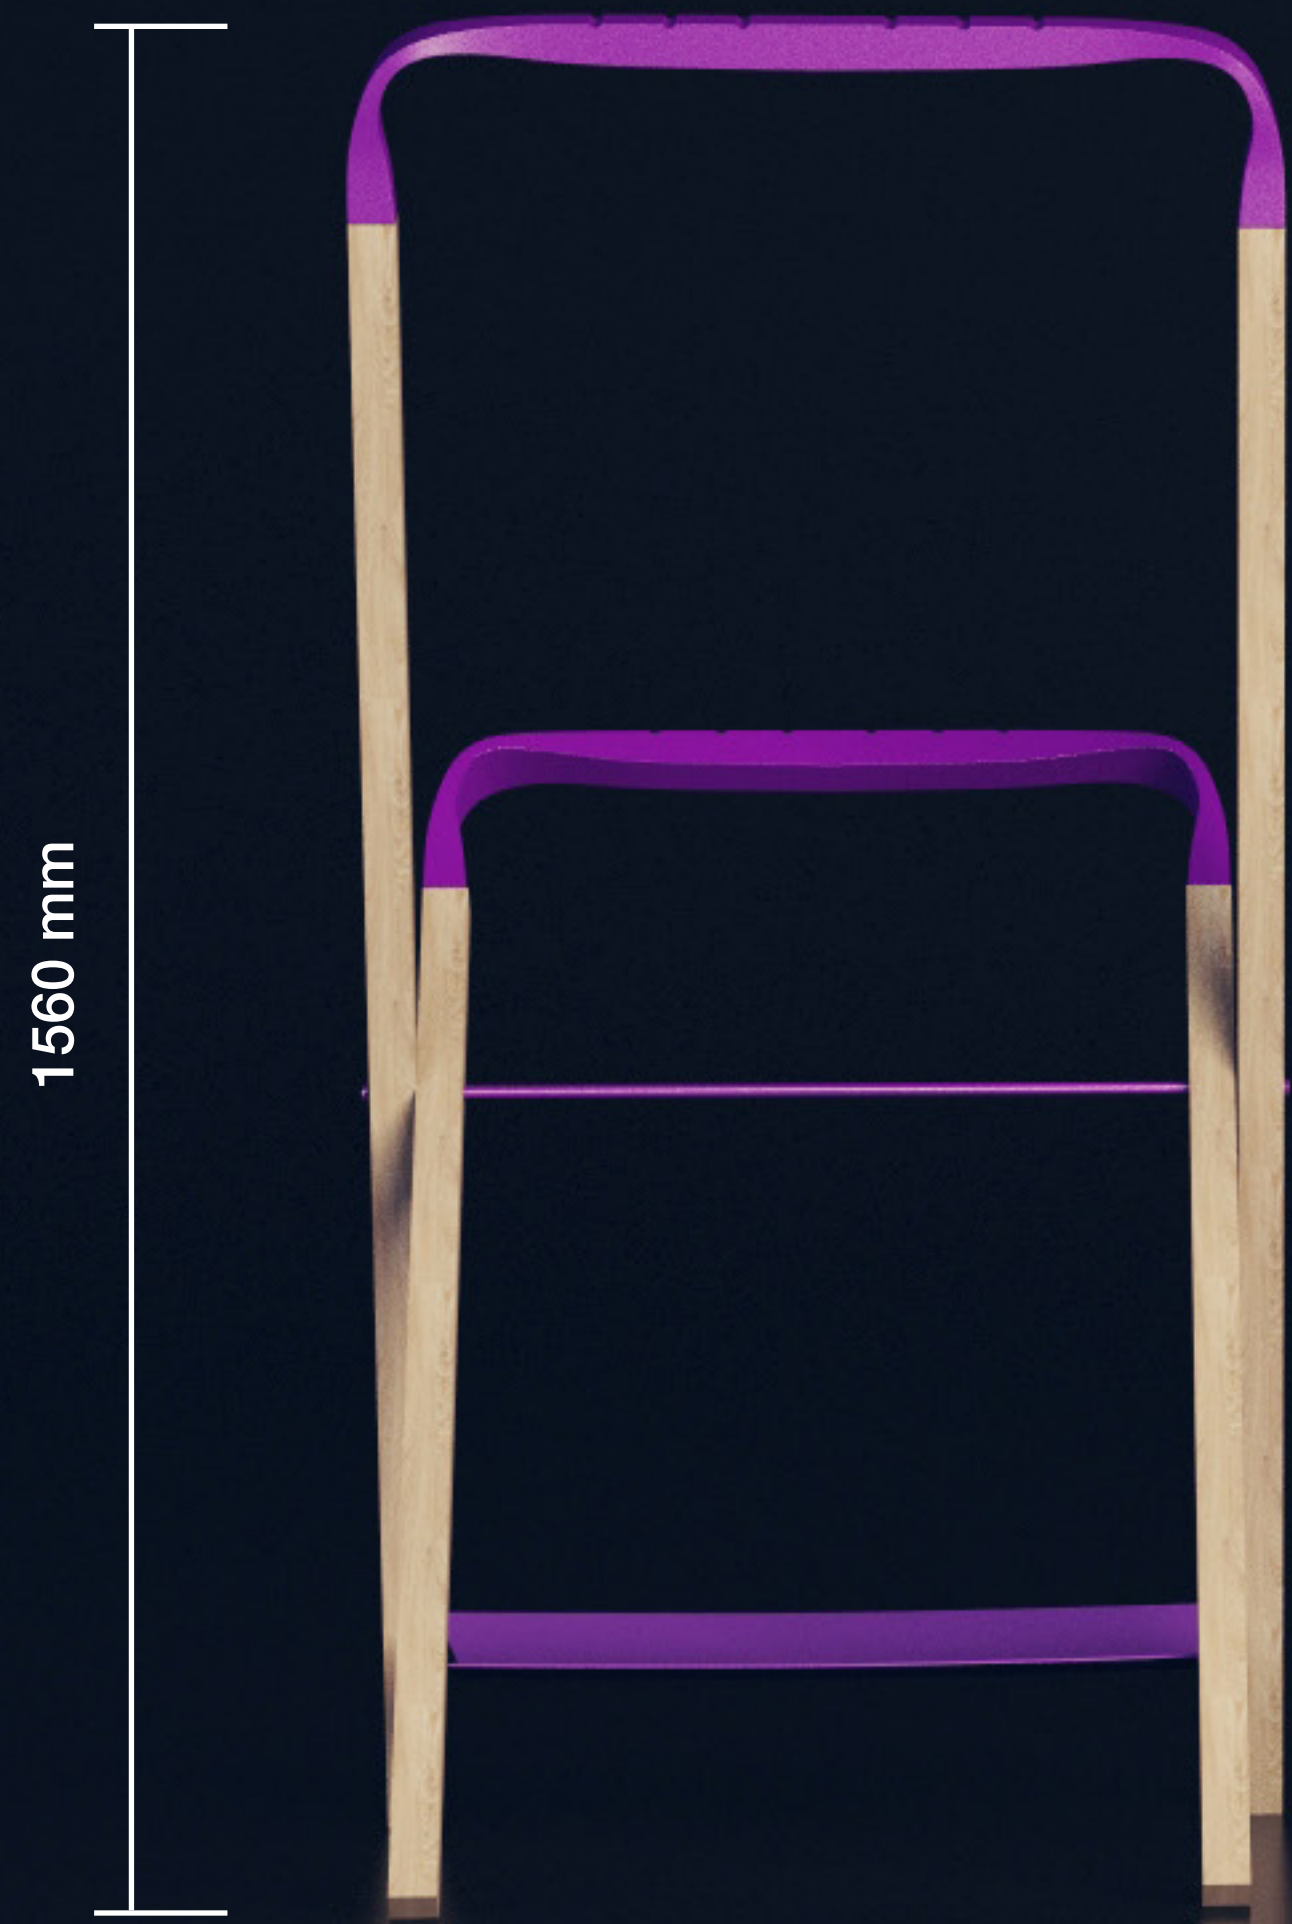

# NEMÝ SLUHA / X-KO

3 | FREDERIK DEDÍK | PRODUCT DESIGN  
TOMAS BATA UNIVERSITY IN ZLIN

zložený sa zmestí  
za dvere i pod posteľ

rozložený pojme  
veľké množstvo oblečenia

- jednoduchý, montovaný nemá sluha samostatne stojaci v priestore.
- horná časť: zavesenie kabátu, bundy, trička, zavesenie vešiakov
- stredná časť: na zavesenie nohavíc, prádla
- spodná časť: odkladanie prádla, doplnkov

550 mm

600 mm

45°

**DETAIL 1**

drážky proti sklúznutiu vešiakov

**DETAIL 2**

konštrukčný spoj

**DETAIL 3**

uchytenie plachty na prádlo