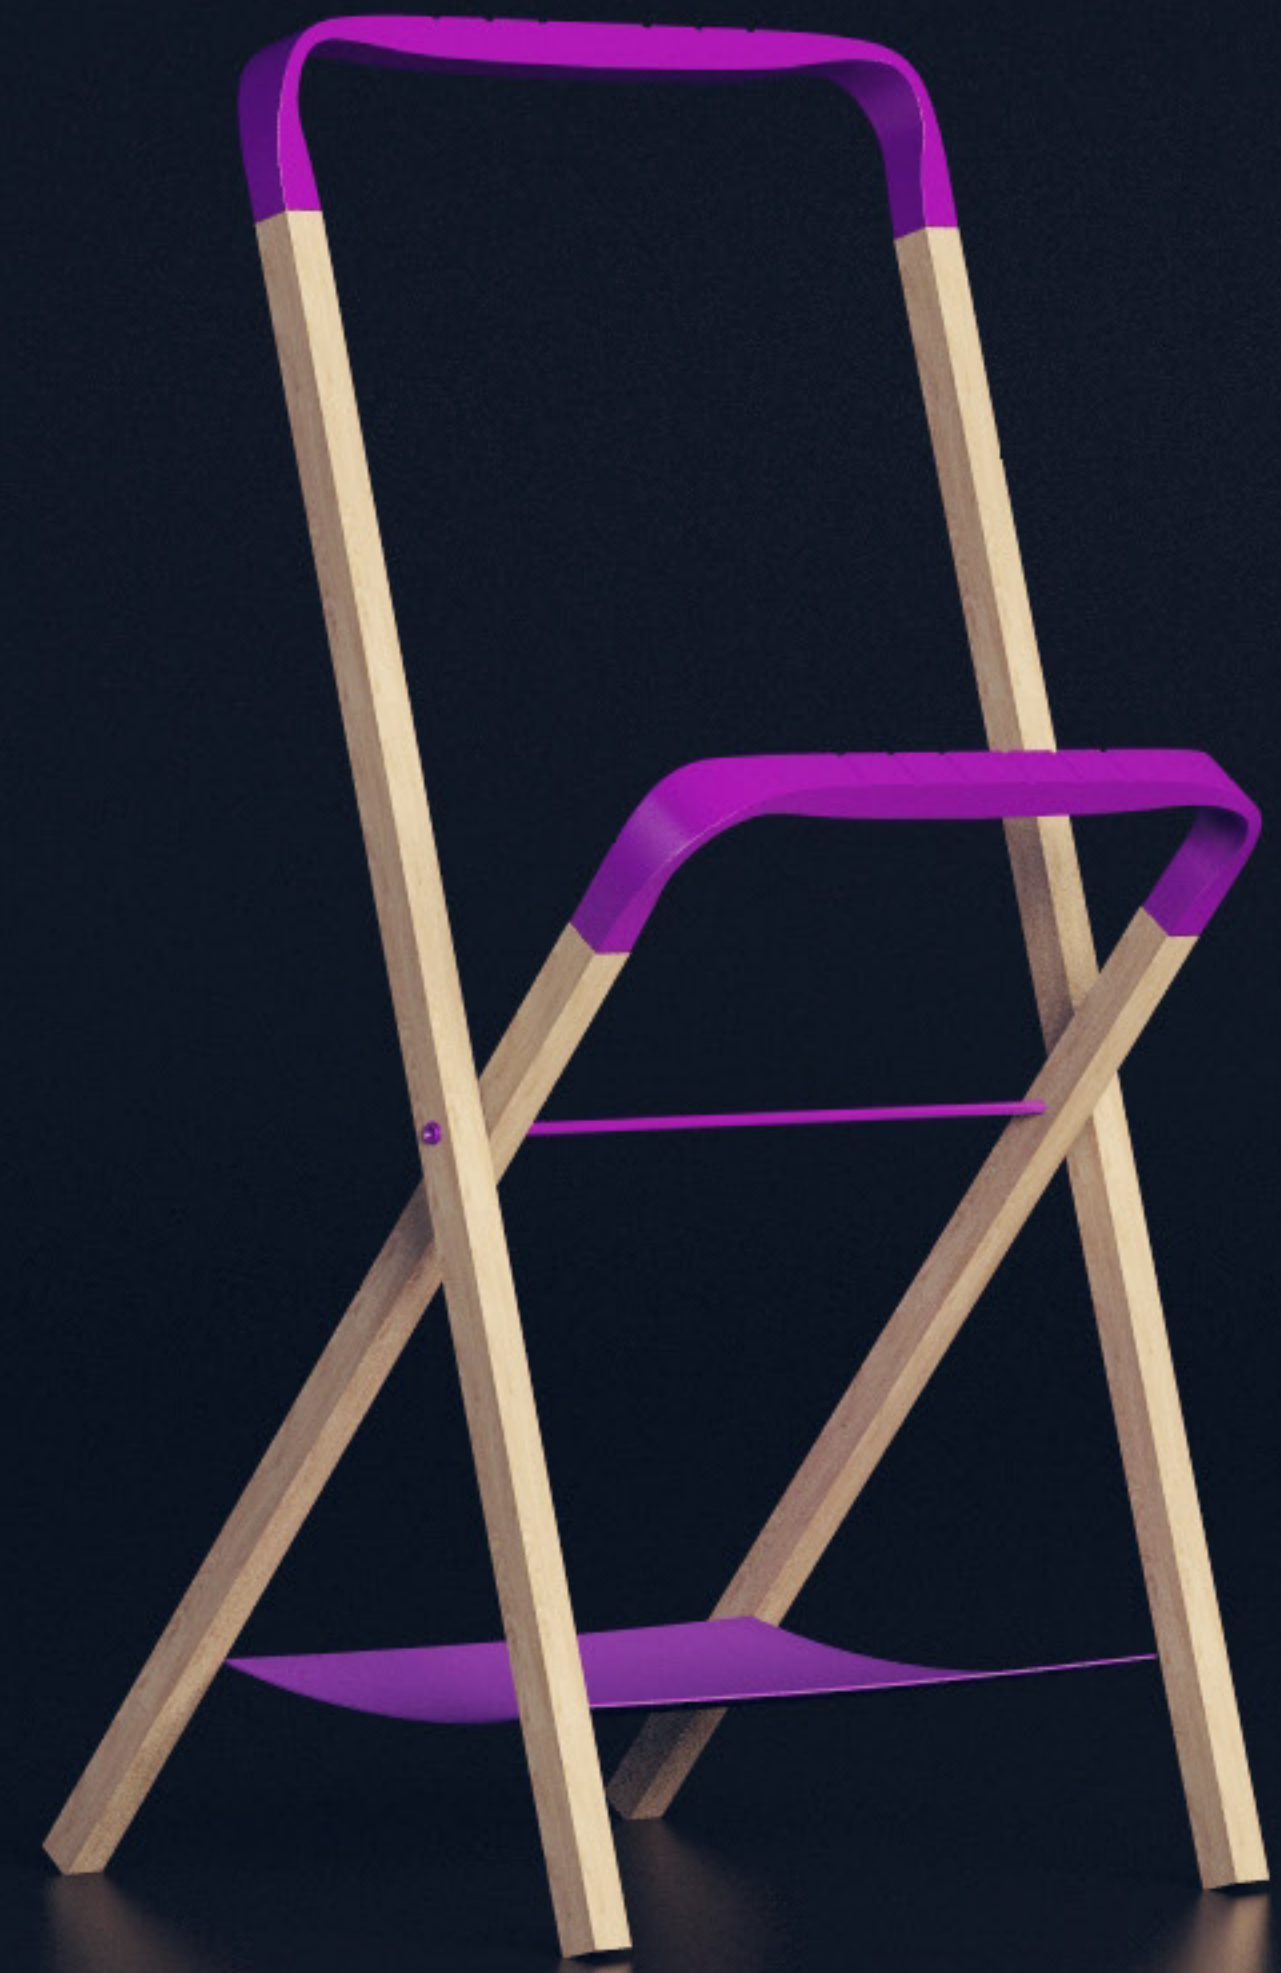

# NEMÝ SLUHA / X-KO

3 | FREDERIK DEDÍK | PRODUCT DESIGN  
TOMAS BATA UNIVERSITY IN ZLIN

zložený sa zmestí  
za dvere i pod posteľ

rozložený pojme  
veľké množstvo oblečenia

- jednoduchý, montovaný nemá sluha samostatne stojaci v priestore.
- horná časť: zavesenie kabátu, bundy, trička, zavesenie vešiakov
- stredná časť: na zavesenie nohavíc, prádla
- spodná časť: odkladanie prádla, doplnkov

550 mm

600 mm

45°

**DETAIL 1**

drážky proti sklúznutiu vešiakov

**DETAIL 2**

konštrukčný spoj

**DETAIL 3**