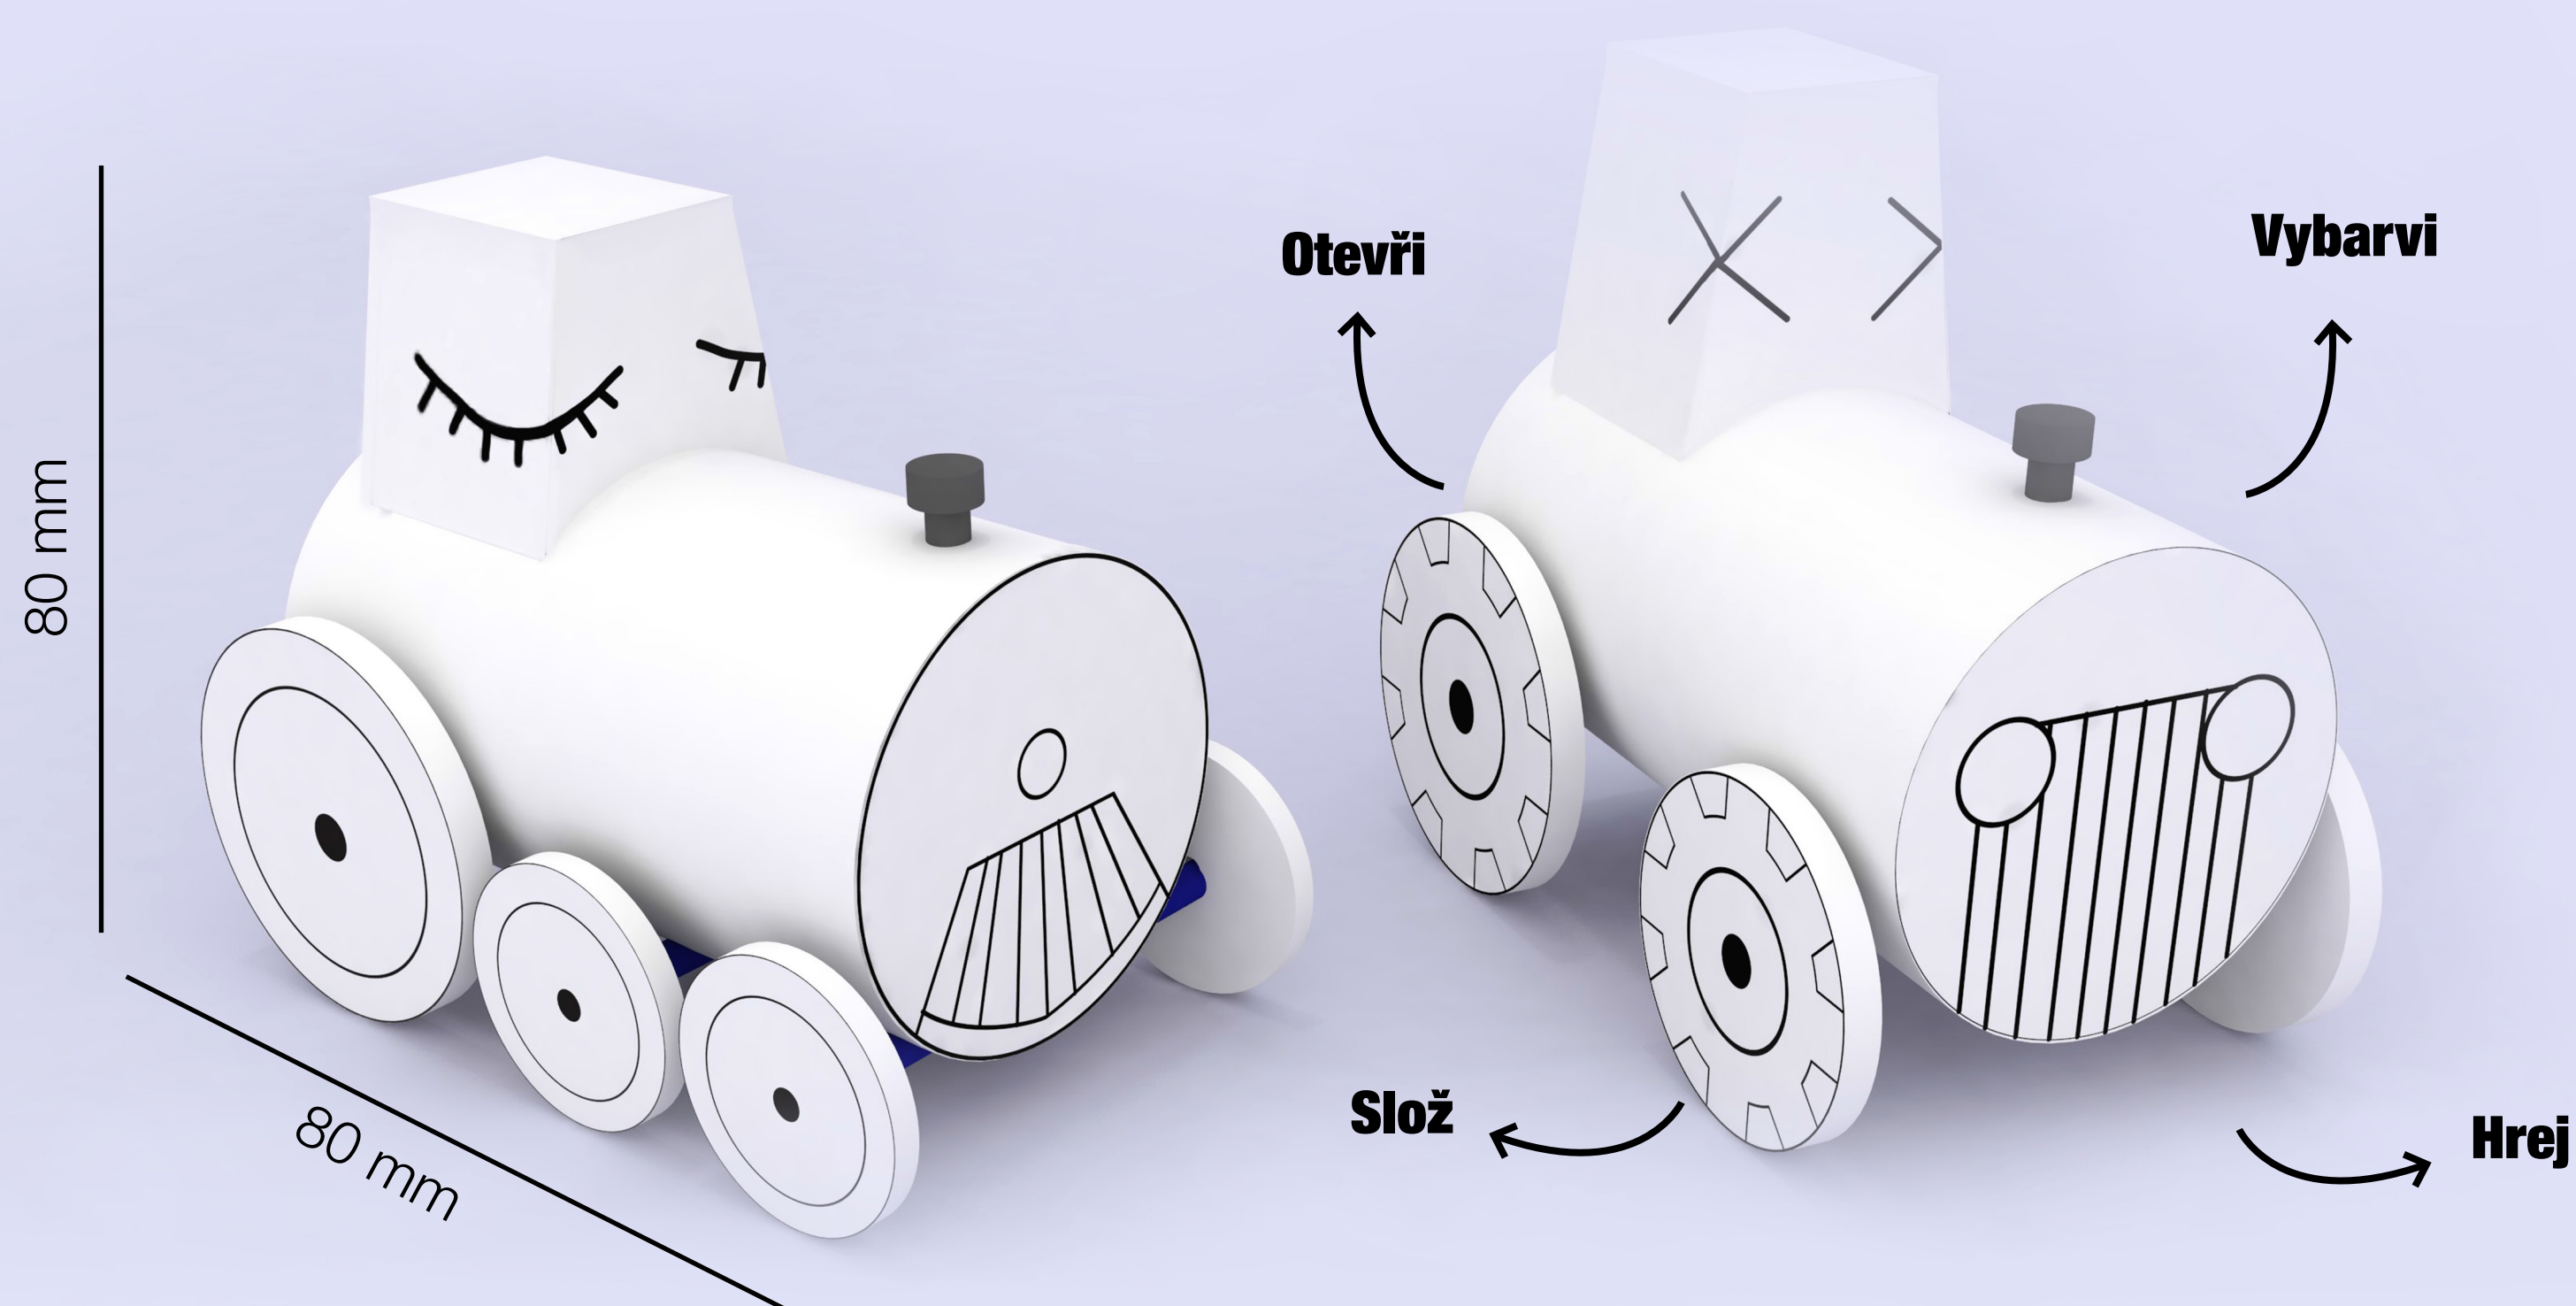

## ZADÁNÍ:

Navrhněte obal, se kterým si budete chtít hrát. Vytvořte interaktivní obal a dokažte, že i s obalem, který dokonale chrání produkt, může být sranda.

- Autíčko je navrženo, tak aby ho dítě bez velkých potíží složilo. Všechny části jsou obsaženy v papírové trubce, která dále funguje, jako tělo autíčka. V balení jsou pak obsaženy pastelky, jimiž si dítě může auto vyzdobit podle svého.