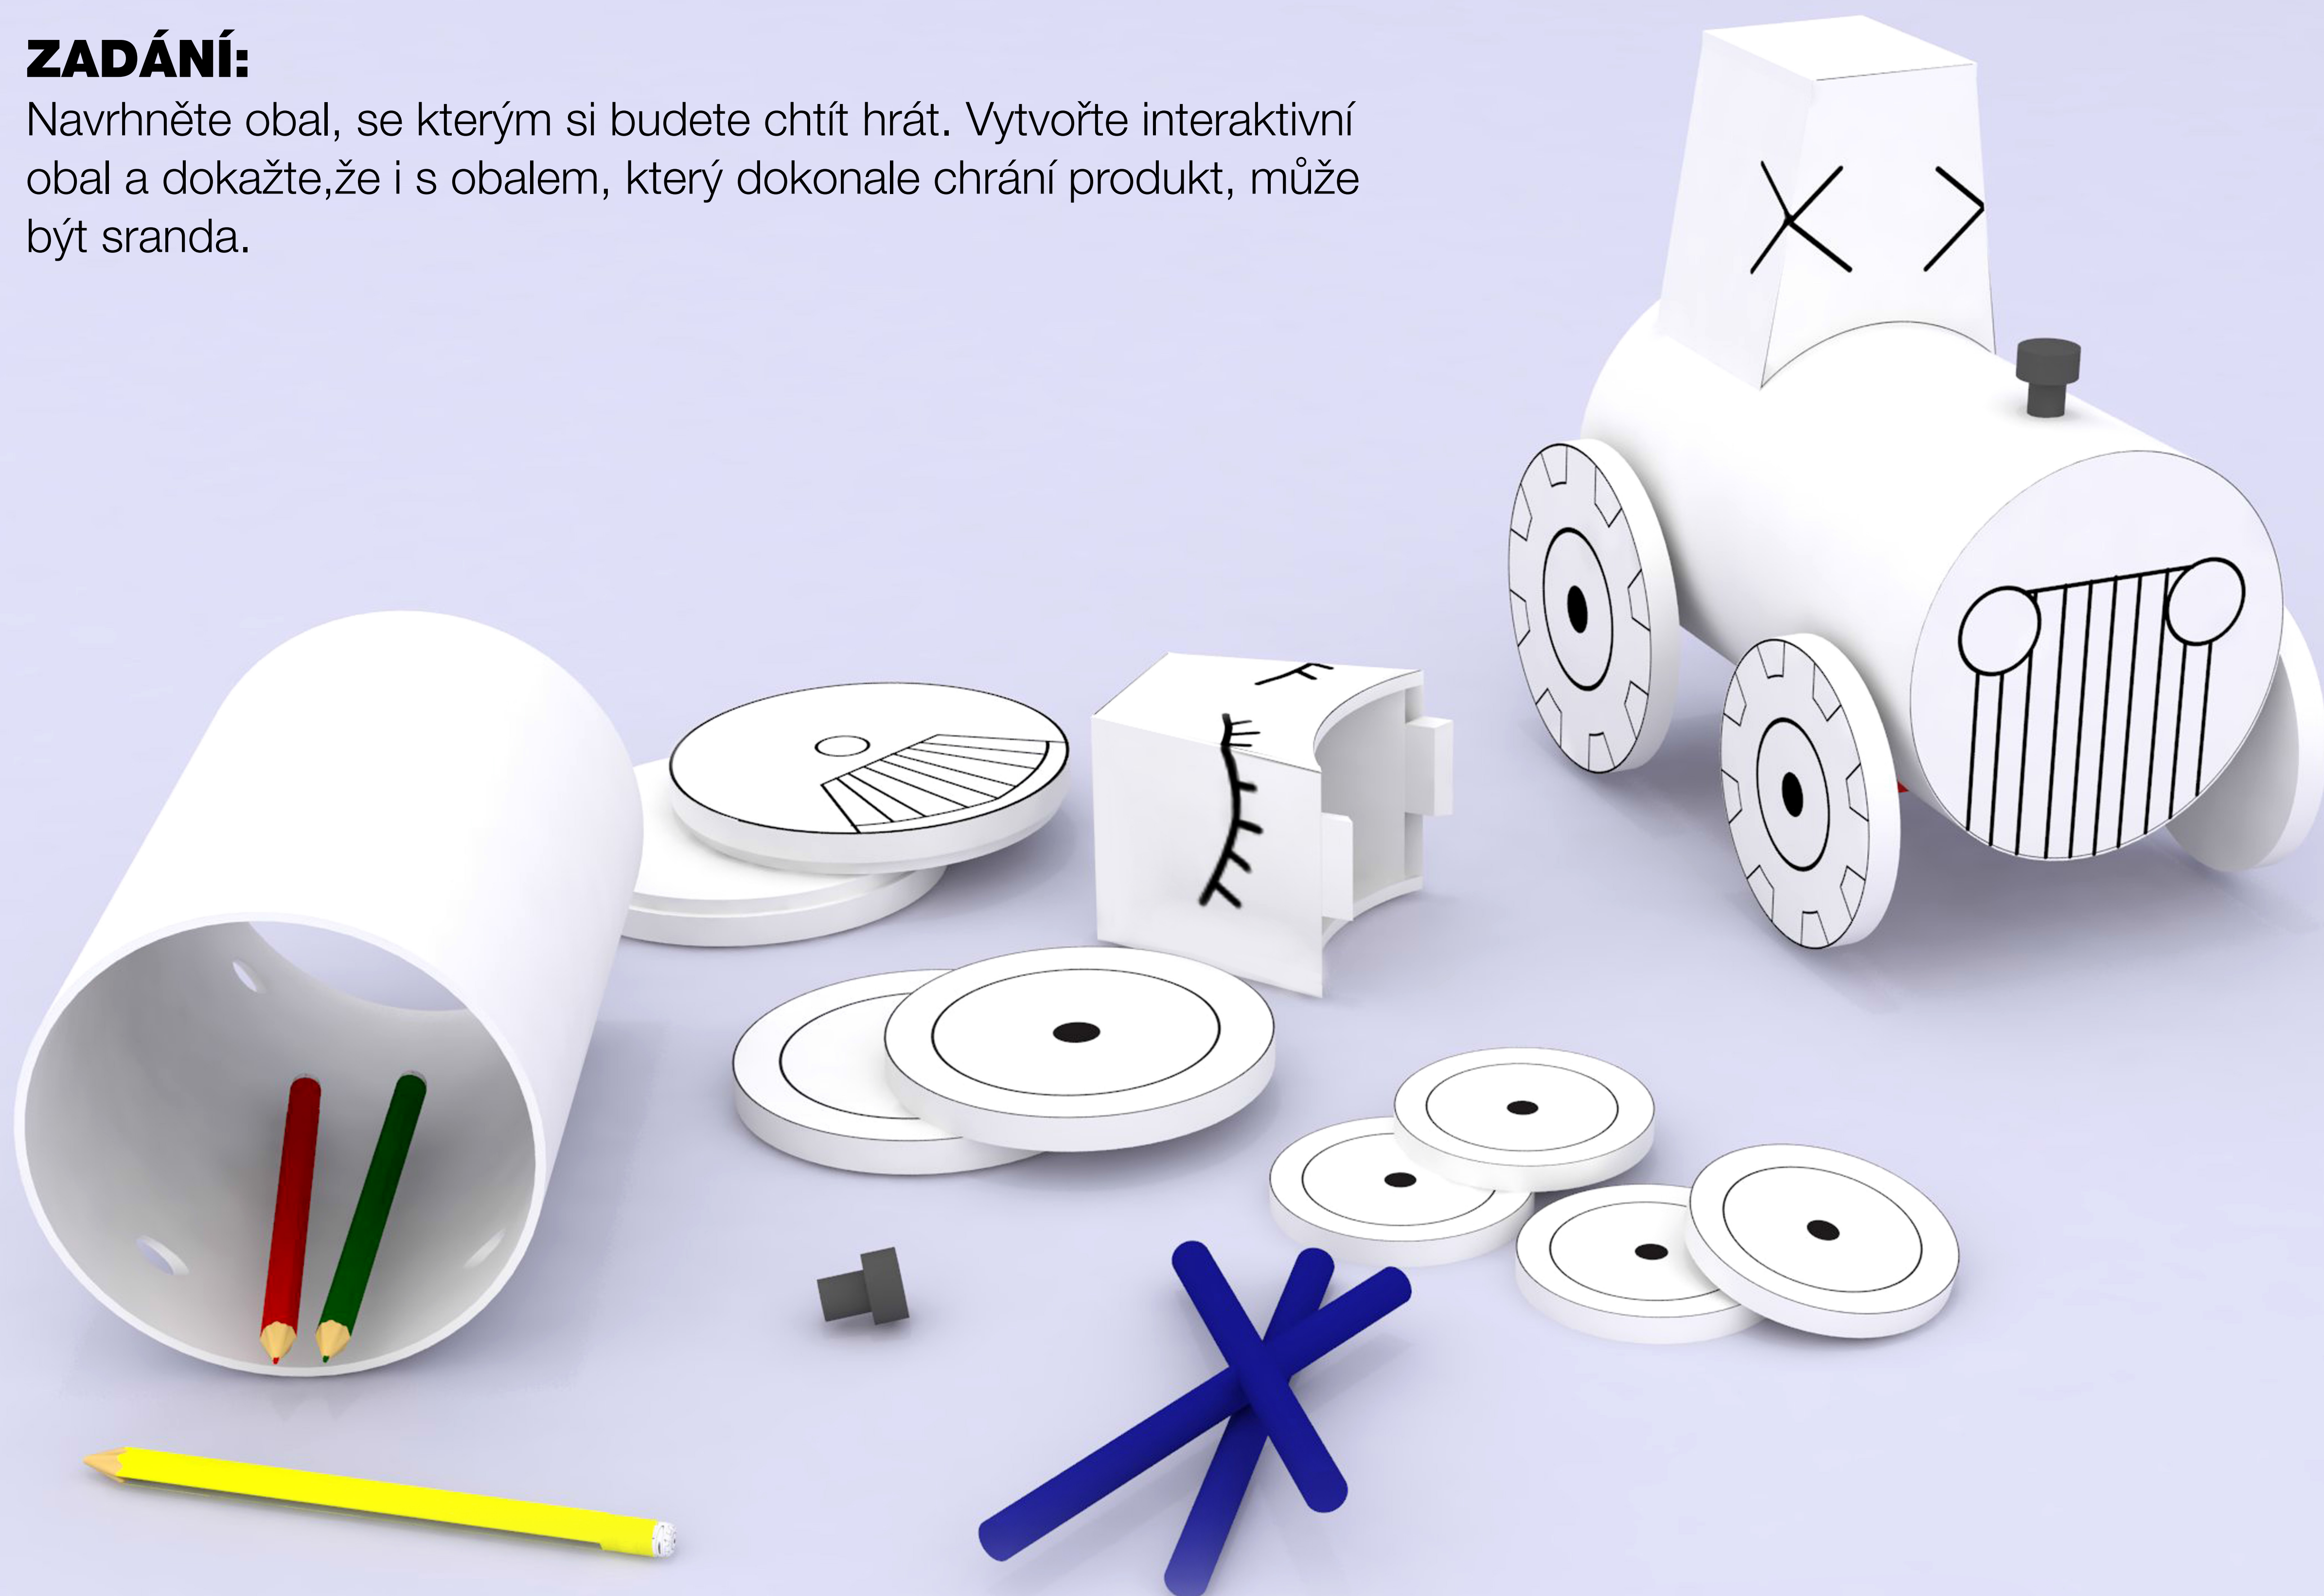

## ZADÁNÍ:

Navrhněte obal, se kterým si budete chtít hrát. Vytvořte interaktivní obal a dokažte, že i s obalem, který dokonale chrání produkt, může být sranda.

- Autíčko je navrženo, tak aby ho dítě bez velkých potíží složilo. Všechny části jsou obsaženy v papírové trubce, která dále funguje, jako tělo autíčka. V balení jsou pak obsaženy pastelky, jimiž si dítě může auto vyzdobit podle svého.