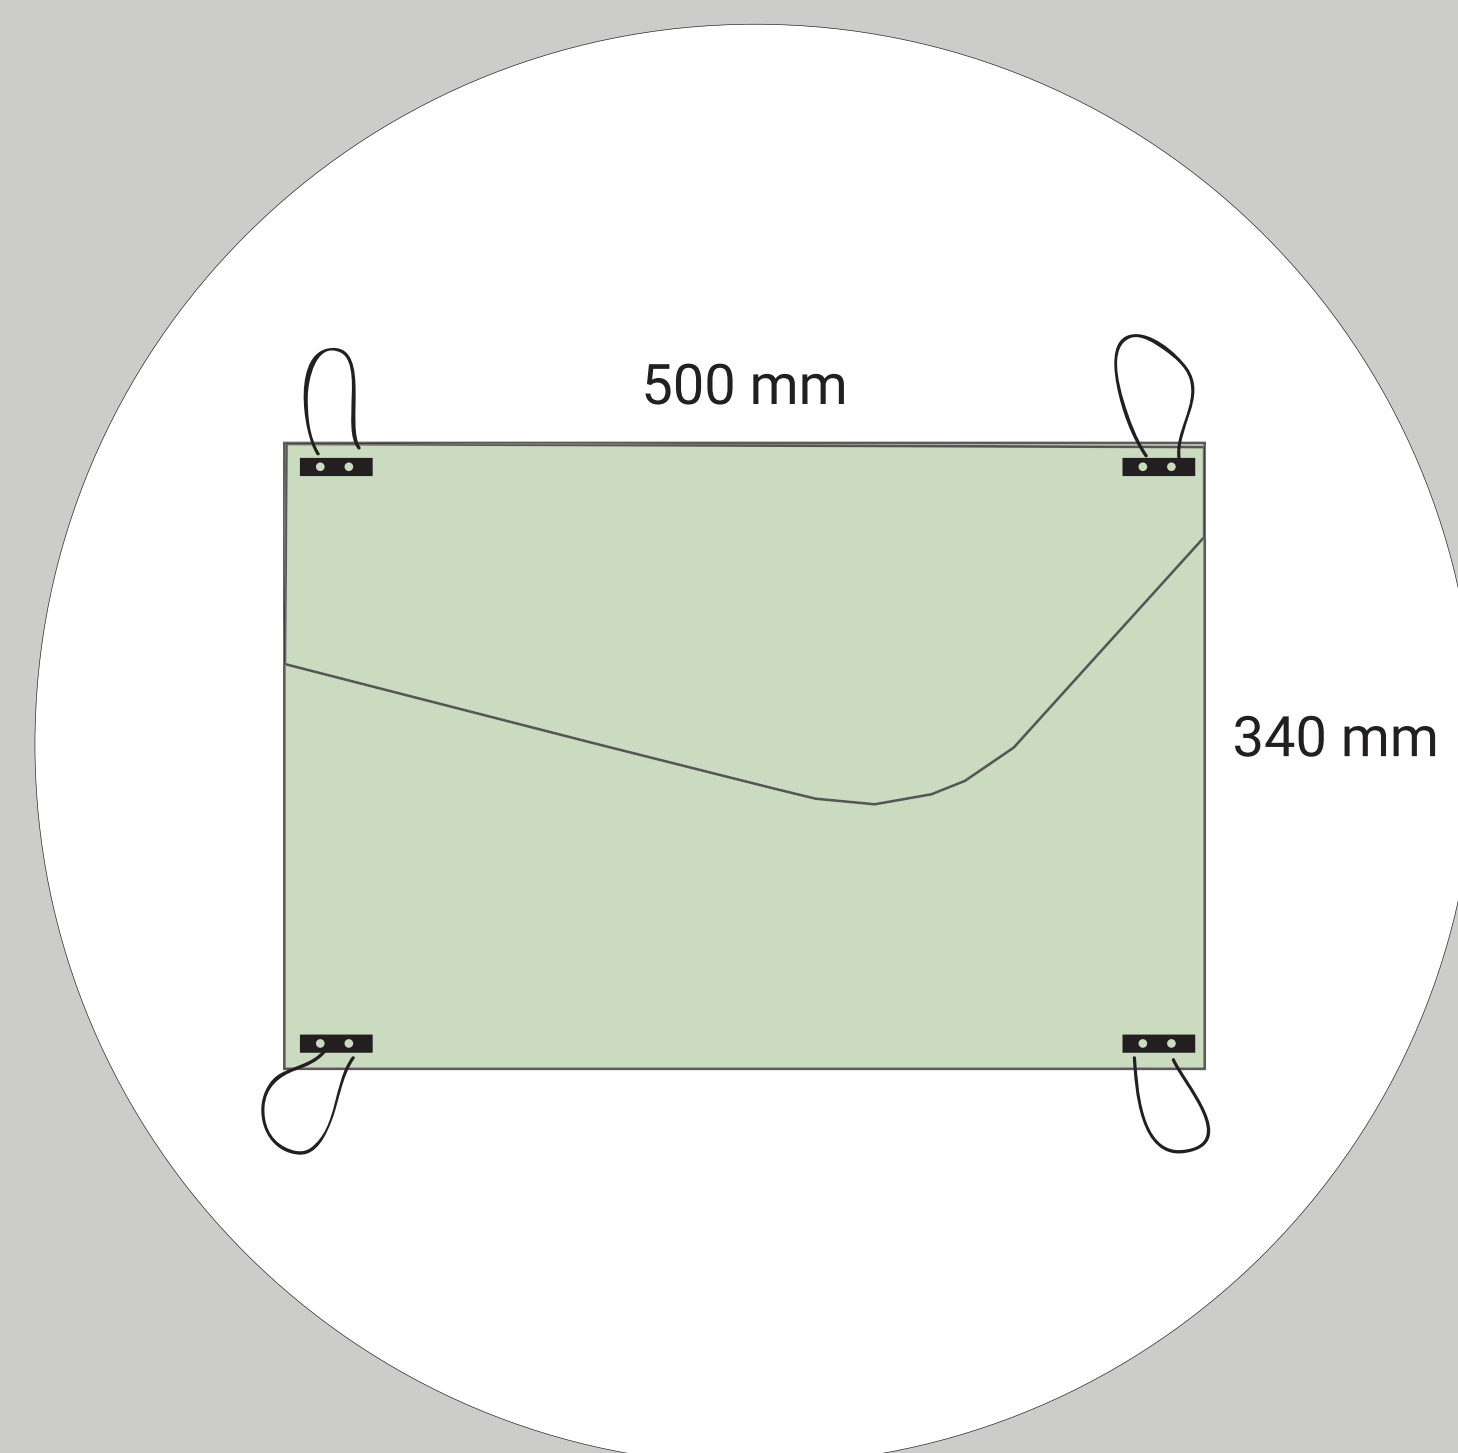

PREVA POCKET

Doplňěk pro firmu Egoe, zabývající se zahradním nábytkem a to konkrétně pro řadu zahradního nábytku Preva. Jedná se o úložný prostor, se dvěma kapsami.

Vnitřní kapsa určená pro osobní drobnosti jako je mobil, peněženka nebo brýle.

Velká kapsa je určena na prospekty, přikrývku nebo třeba na pěstování květin.

Vnitřní kapsa slouží jako krytí před deštěm.