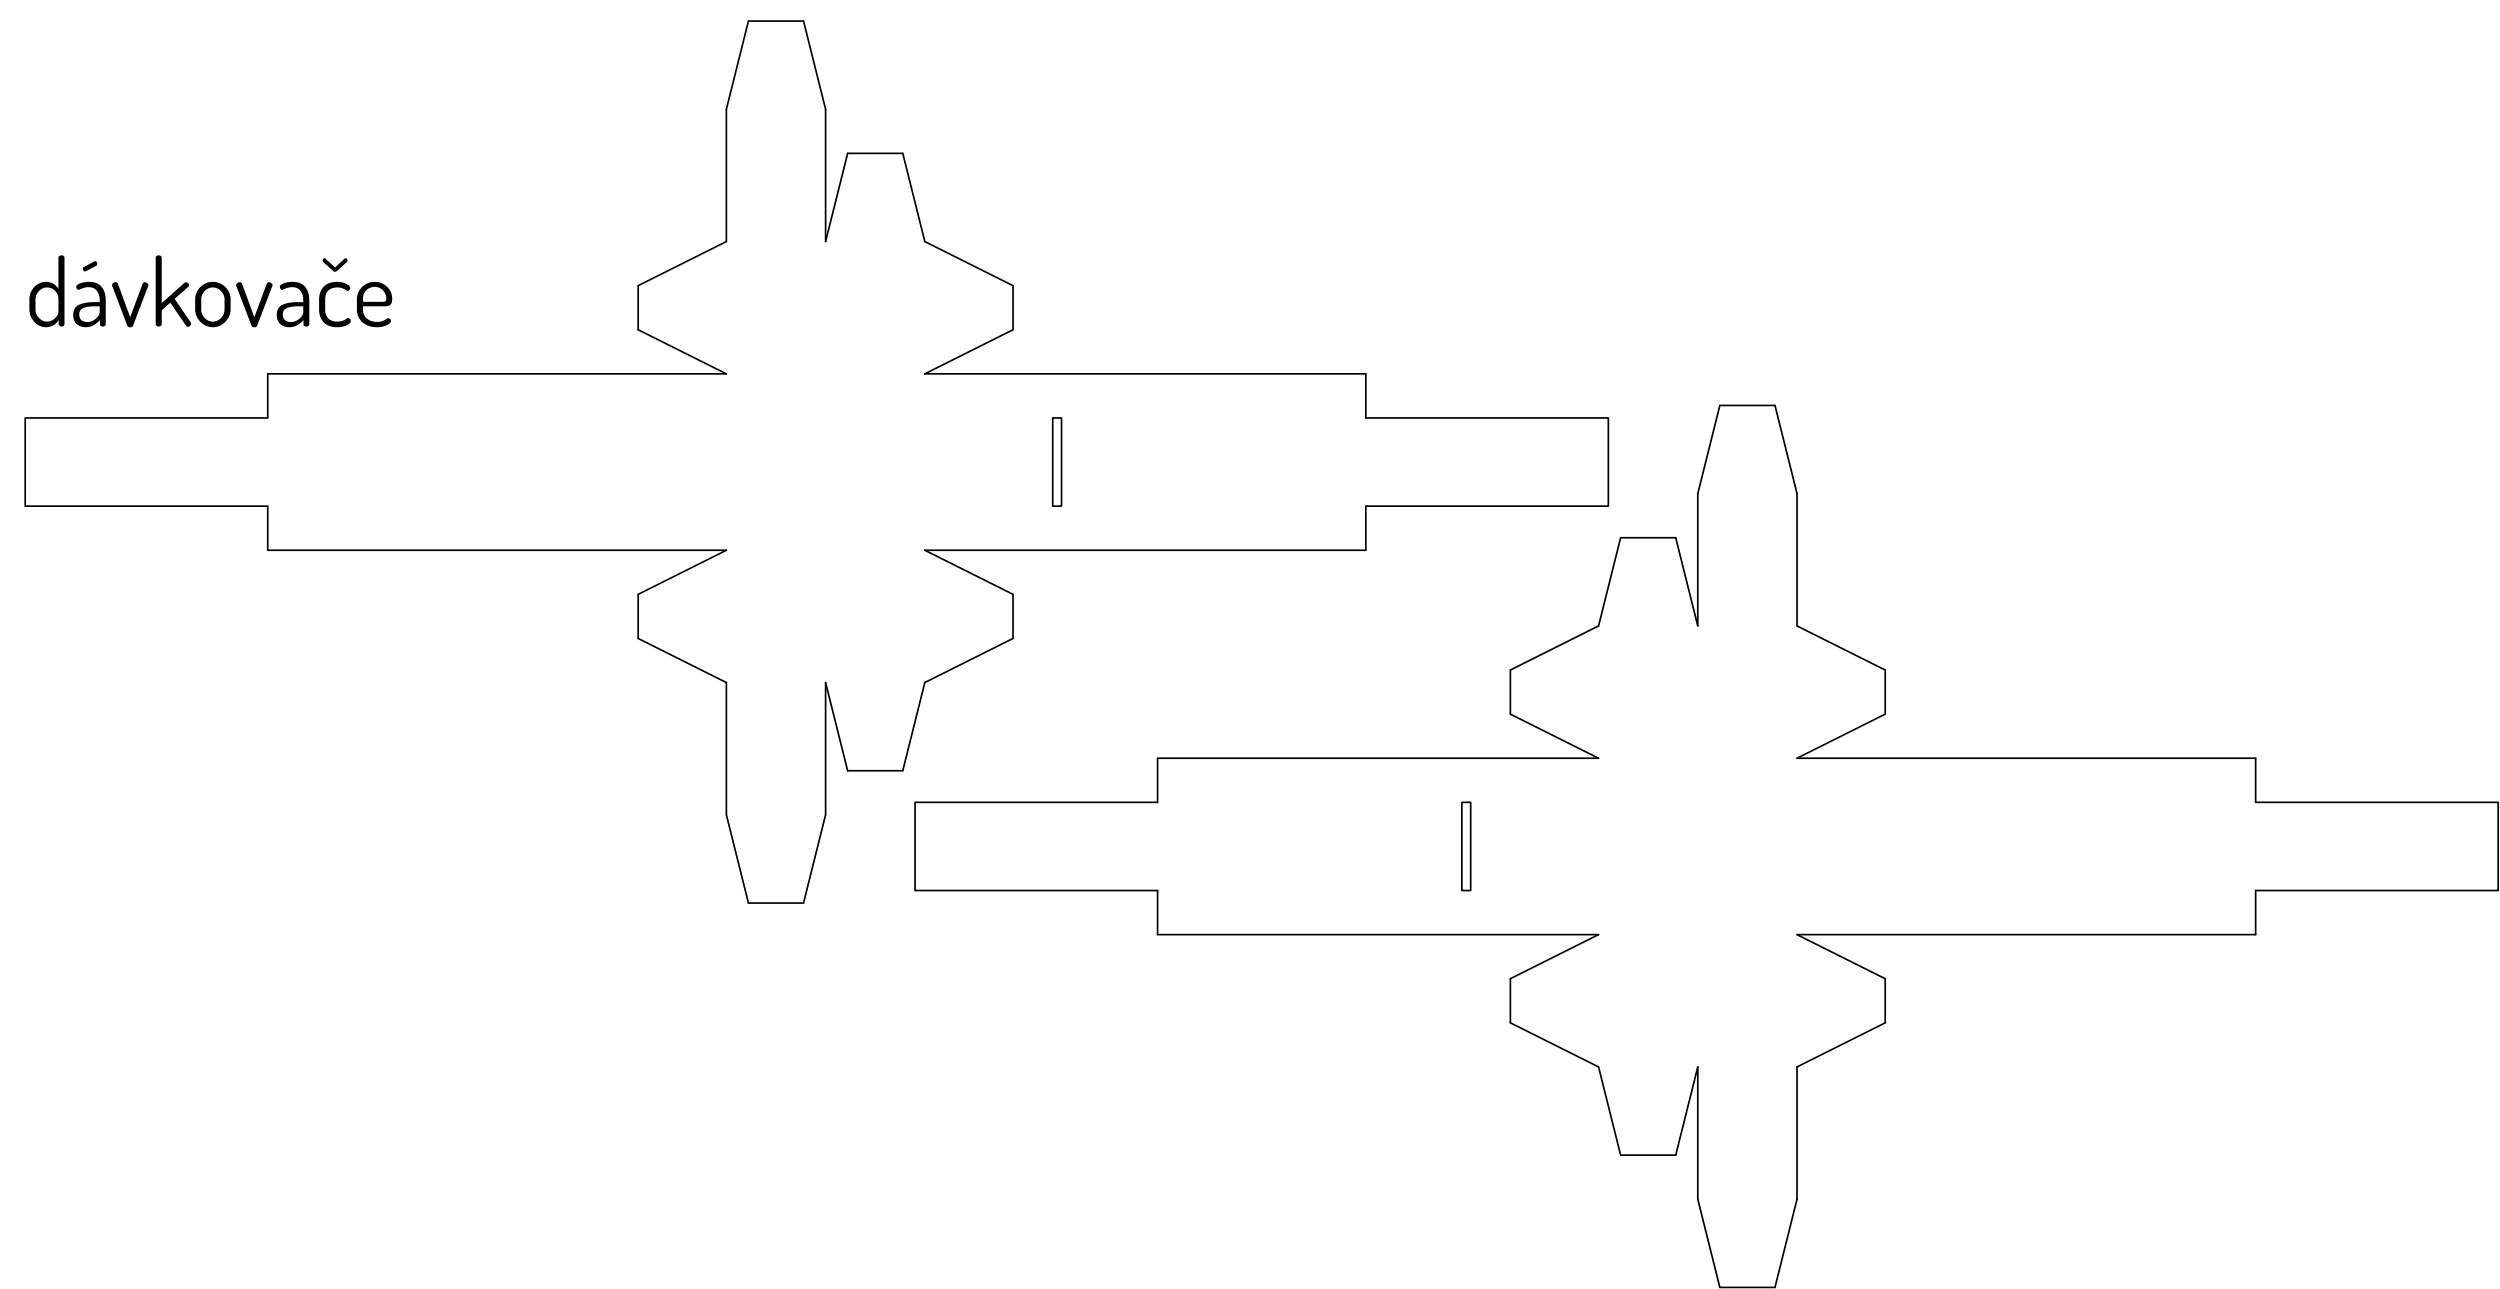

# doser**coffee**

Simona Kopecká\_UTB\_FMK\_ADE\_2r\_2018

obal na mletou kávu s dávkovači  
vkládají se sáčky s kávou

konstrukce na dávkovače

vrchní díl

dávkovače

# doser**coffee**

minimalistická na vnějším obalu

pouze logo

gravírované laserem

na sáčku s kávou libovolný motiv  
abstraktní / káva  
dělení podle druhu kávy

grafika - sáček s kávou

Simona Kopecká\_UTB\_FMK\_ADE\_2r\_2018

ze sáčku s kávou se odtrhnou  
perforovaná místa na spodní části  
sáček se vloží do obalu  
káva se nasype do dávkovačů

funkčnost

Simona Kopecká\_UTB\_FMK\_ADE\_2r\_2018

3vvl > 3mm

přírodní papír > 120g/m<sup>2</sup>