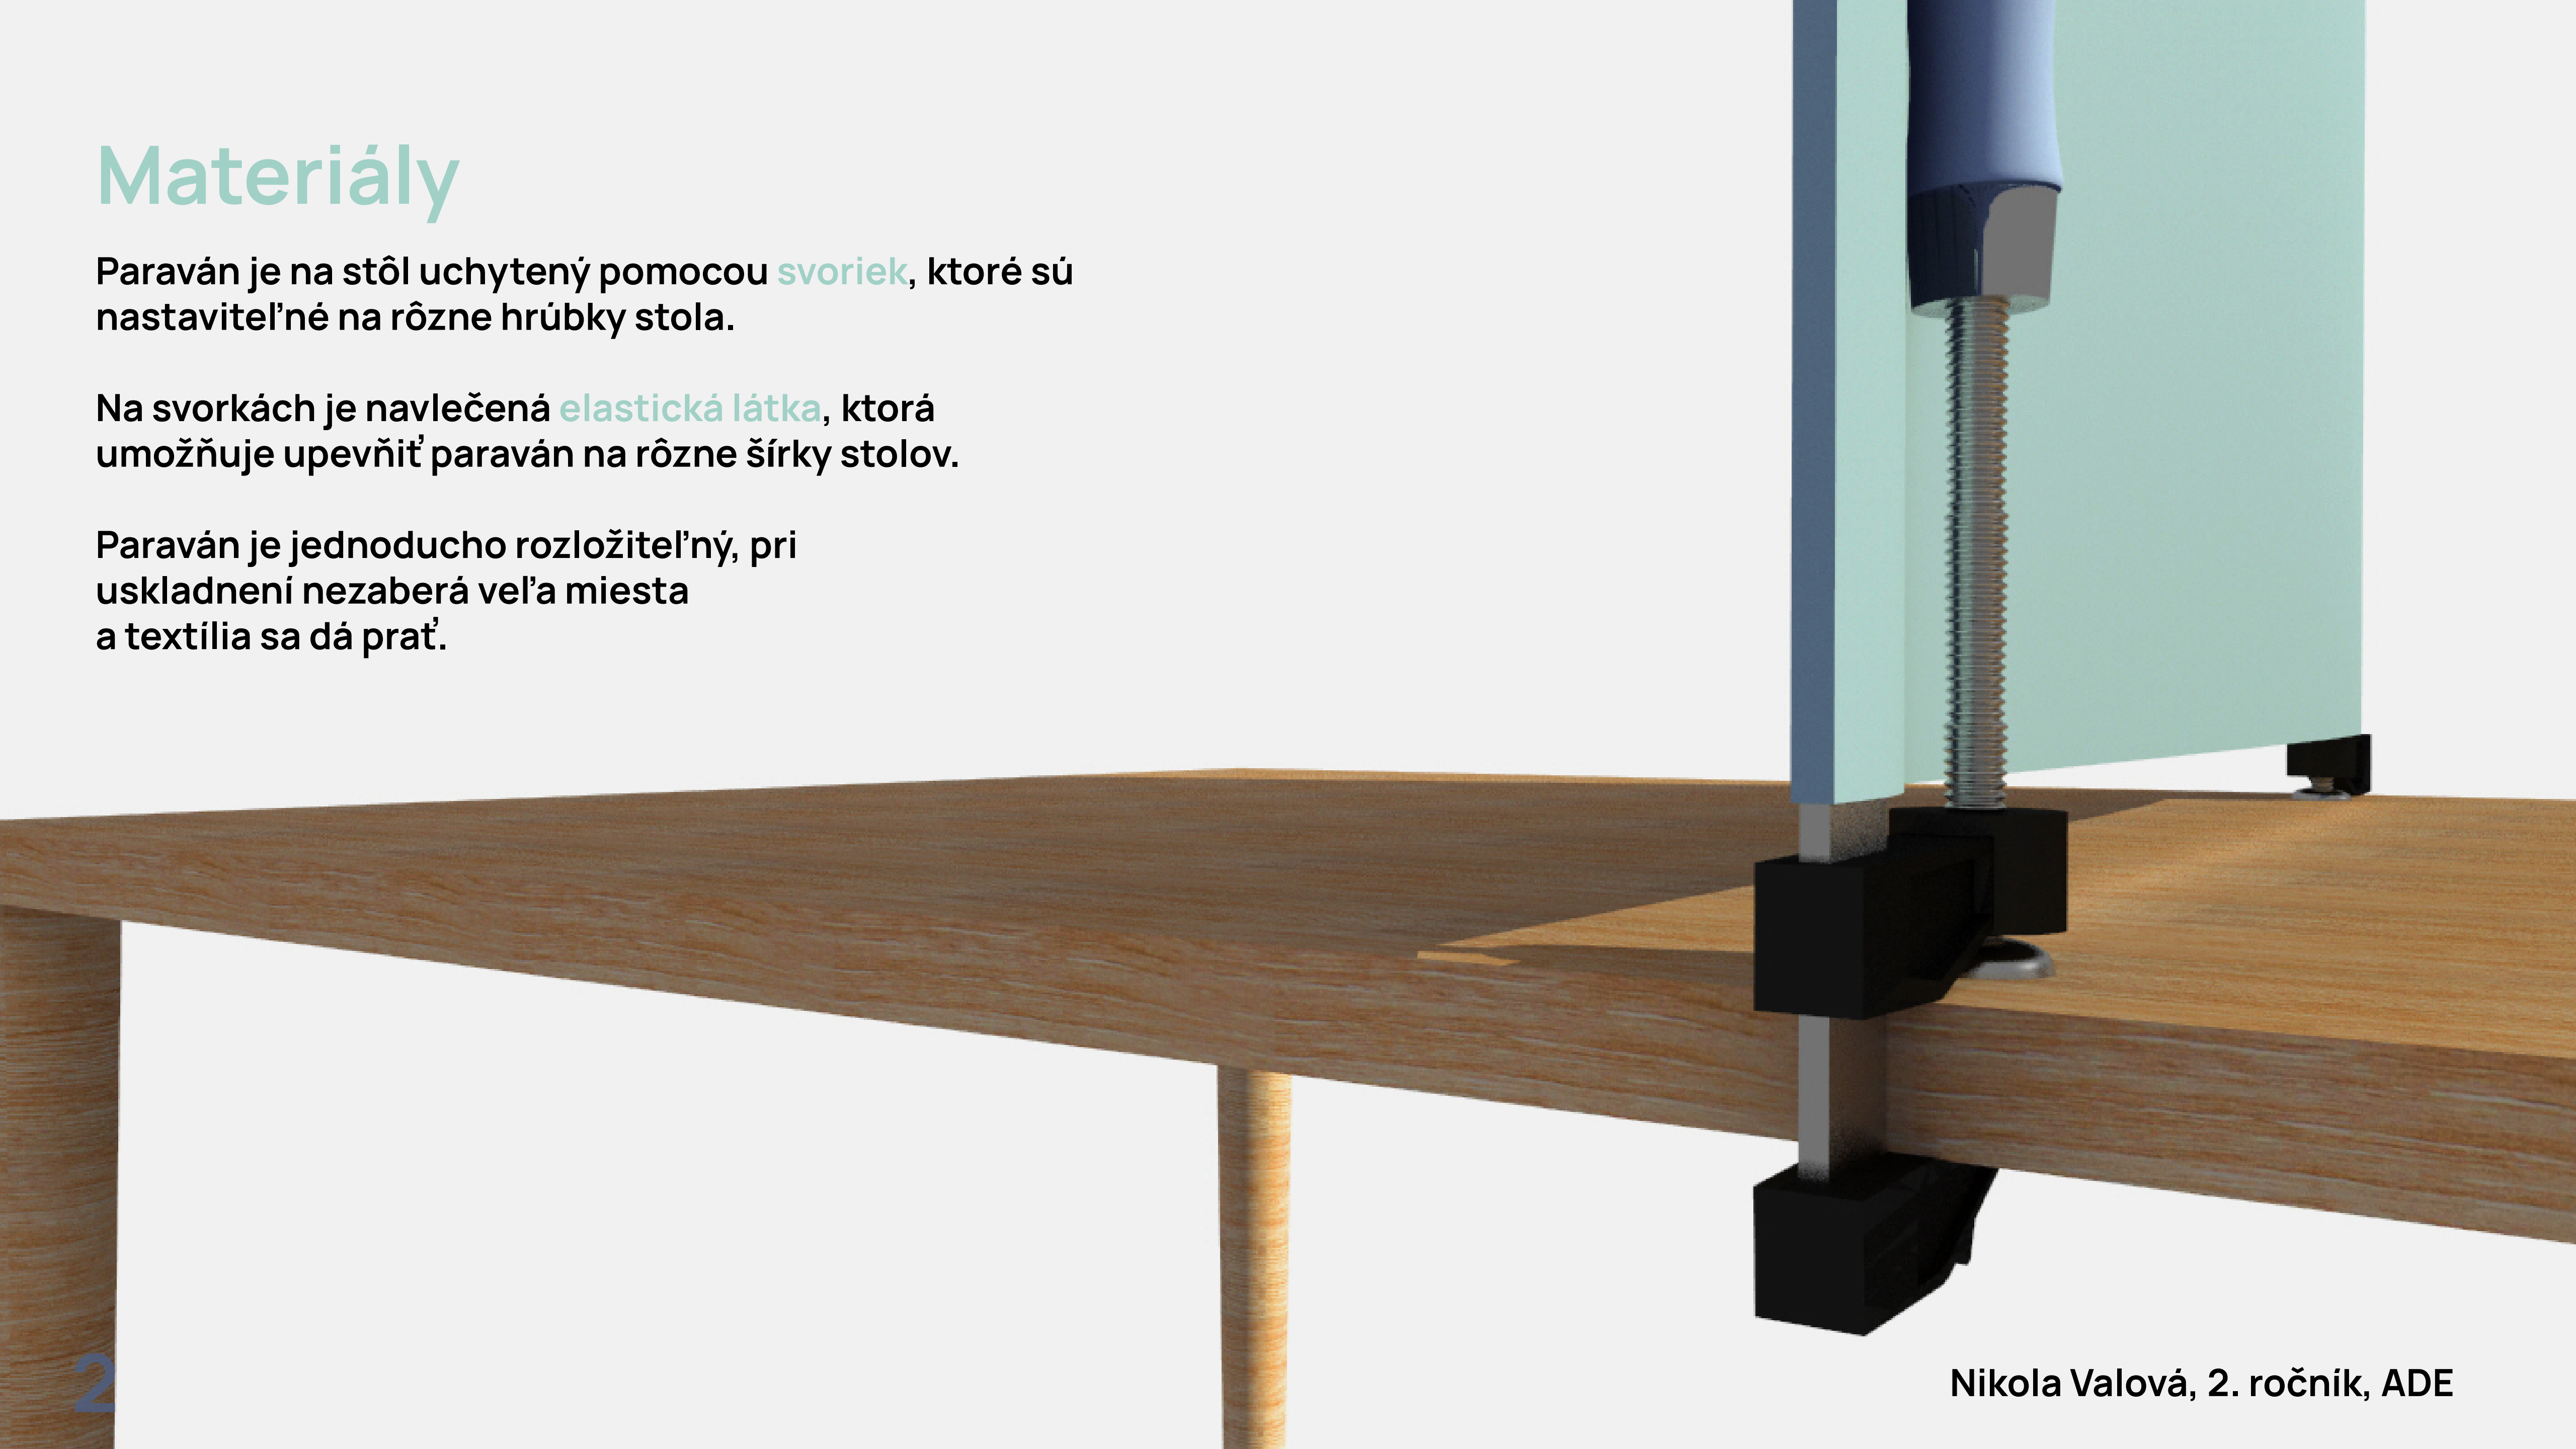

Paraván

Antivírus

Využitie

Paraván na predelenie stola
pri konzumácii jedla v jedálni,
v kancelárii, na školách (školské lavice)...

Materiály

Paraván je na stôl uchytý pomocou **svoriek**, ktoré sú nastaviteľné na rôzne hrúbky stola.

Na svorkách je navlečená **elastická látka**, ktorá umožňuje upevniť paraván na rôzne šírky stolov.

Paraván je jednoducho rozložiteľný, pri uskladnení nezaberá veľa miesta a textília sa dá prať.

Rozmery