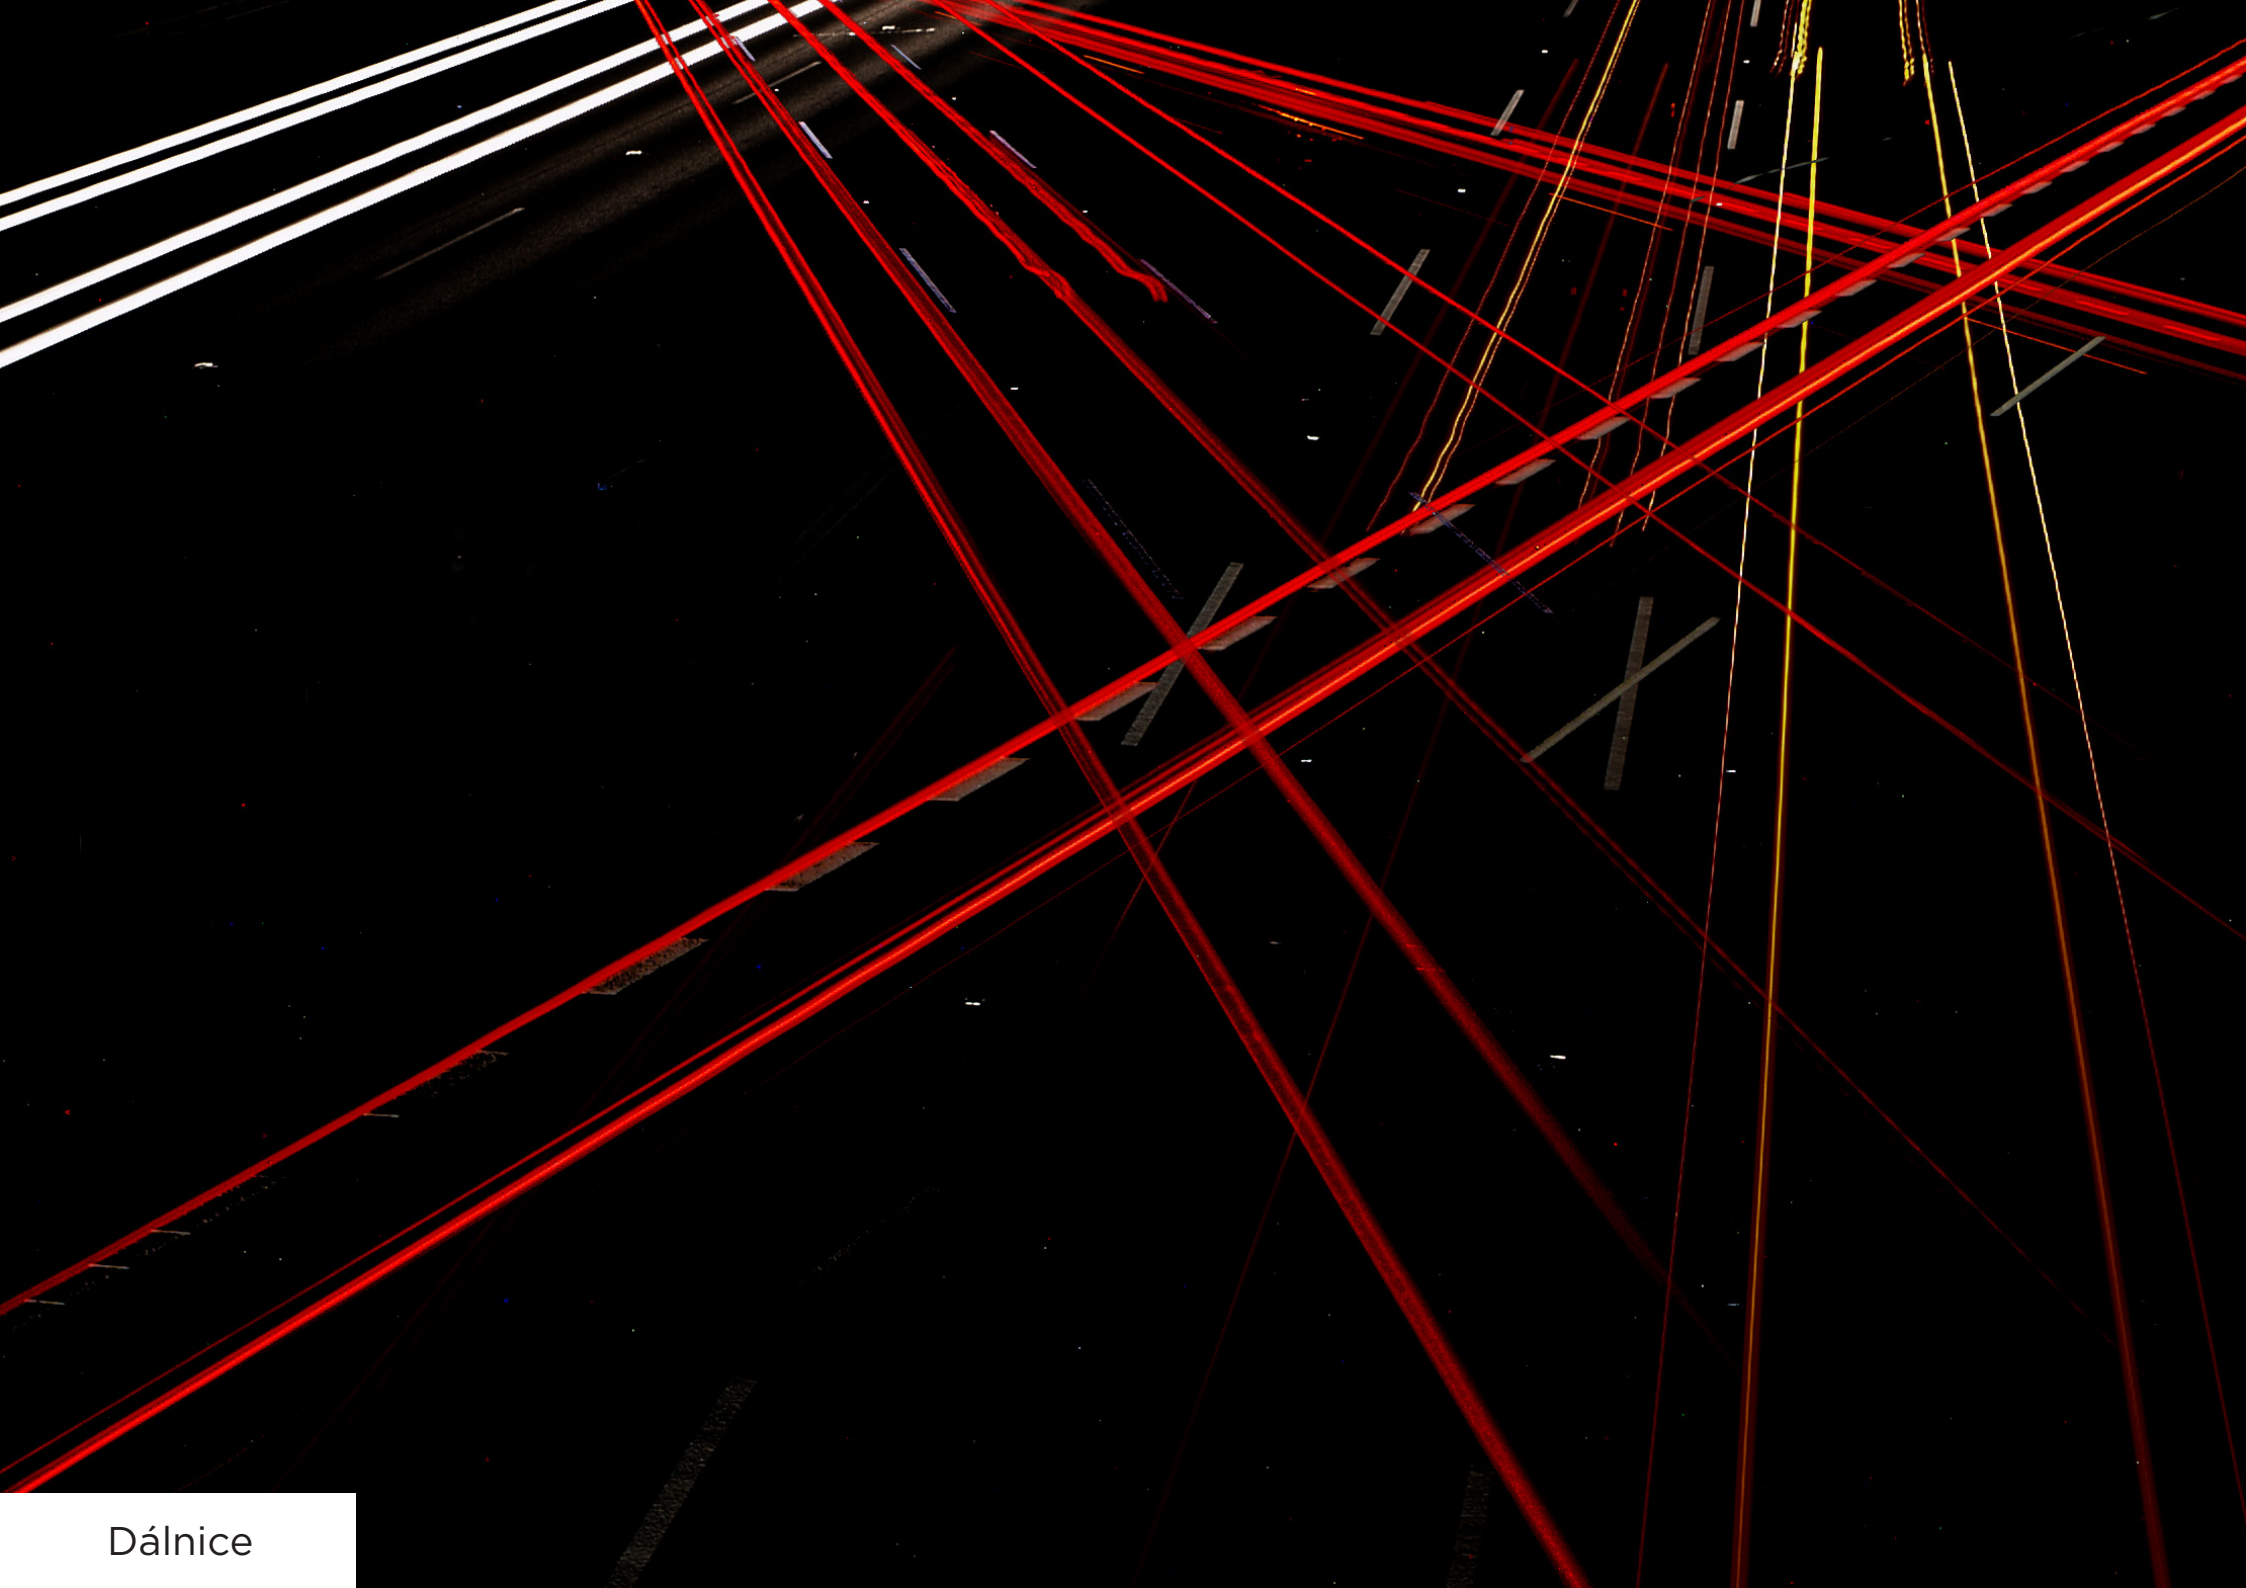

Generované obrazy
pomocí unikátních materiálů

Michal Urbánek

Dálnice

Dálnice

Kávová pěna

Modrá růže (*lak na nehty*)

Abstrakt (*lak na nehty*)

Působení kapalin

Laser

Kovové piliny

Kovové piliny

Kovové piliny

Kovové piliny

Kovové piliny

Kovové piliny

Generované obrazy