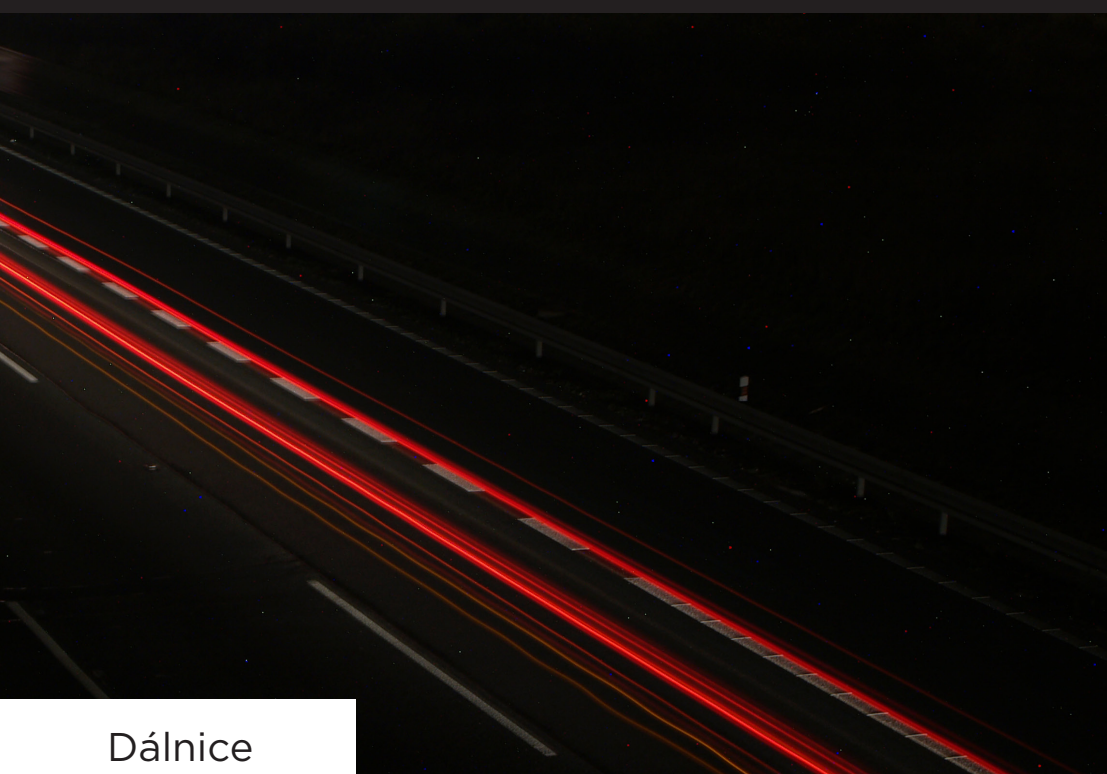

Generované obrazy
pomocí unikátních materiálů

Michal Urbánek

Dálnice

Dálnice

Kávová pěna

Modrá růže (*lak na nehty*)

Abstrakt (*lak na nehty*)

Působení kapalin