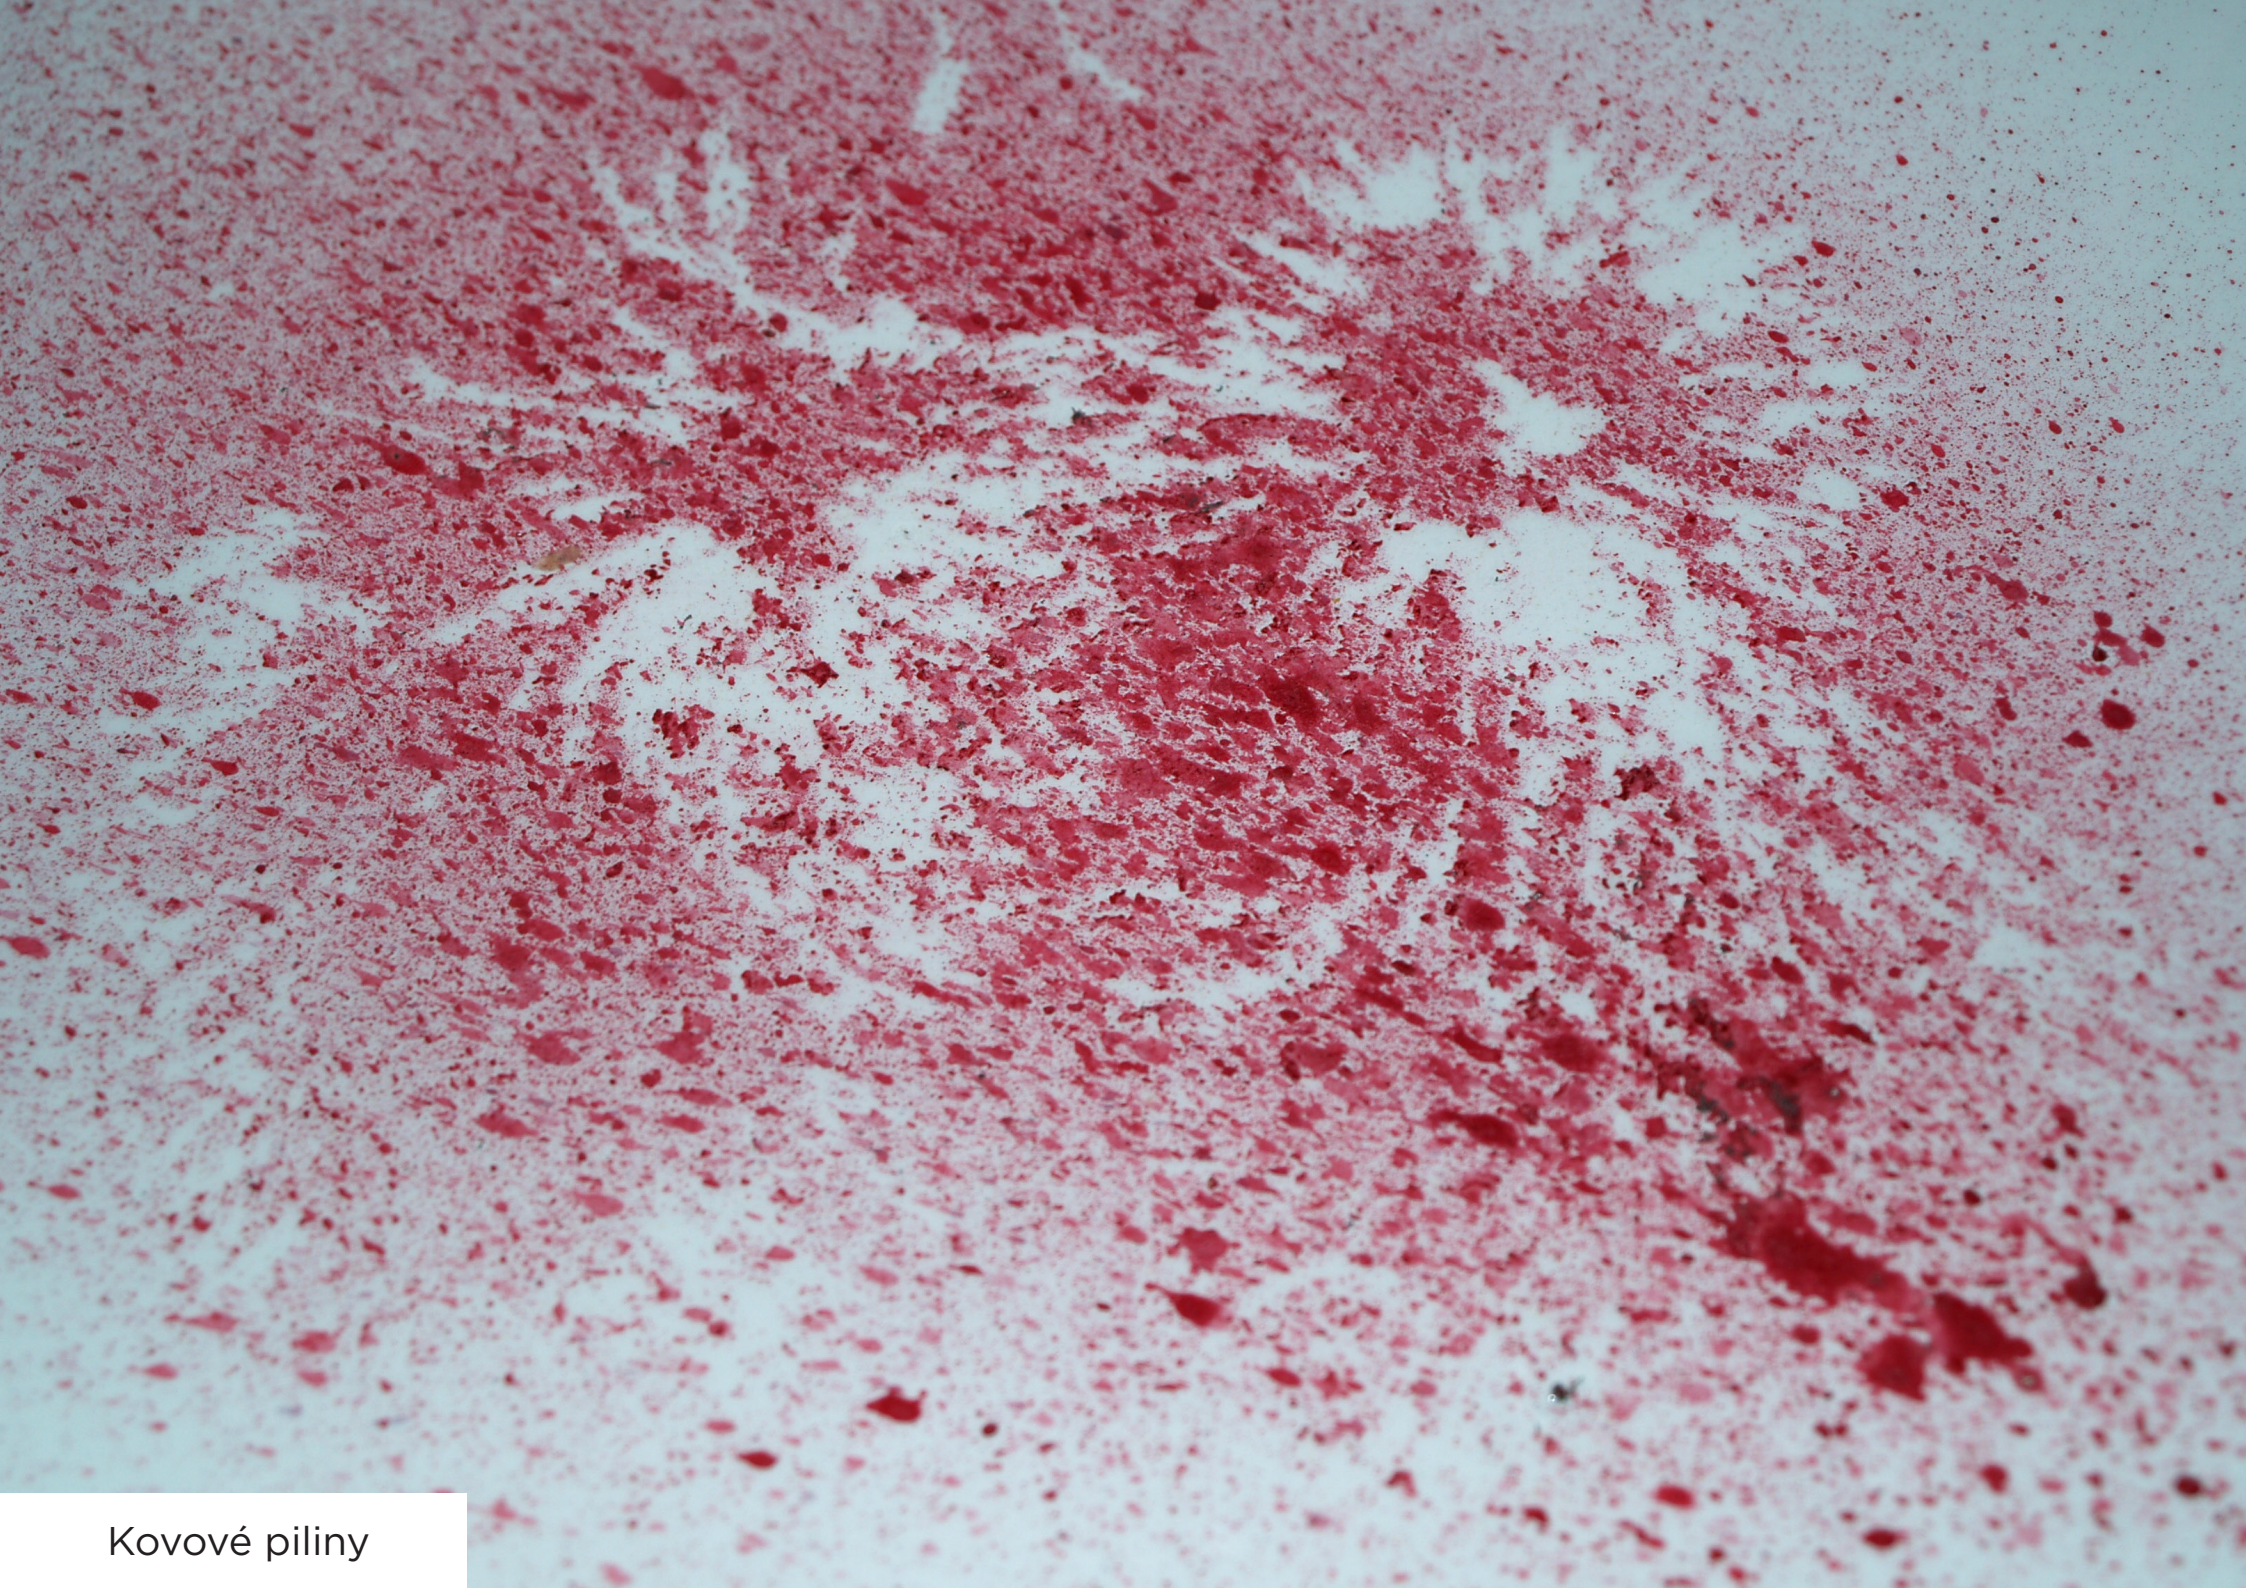

Generované obrazy
pomocí unikátních materiálů

Michal Urbánek

Dálnice

Dálnice

Kávová pěna

Modrá růže (*lak na nehty*)

Abstrakt (*lak na nehty*)

Působení kapalin

Laser

Kovové piliny

Kovové piliny

Kovové piliny

Kovové piliny

Kovové piliny

Kovové piliny

Generované obrazy