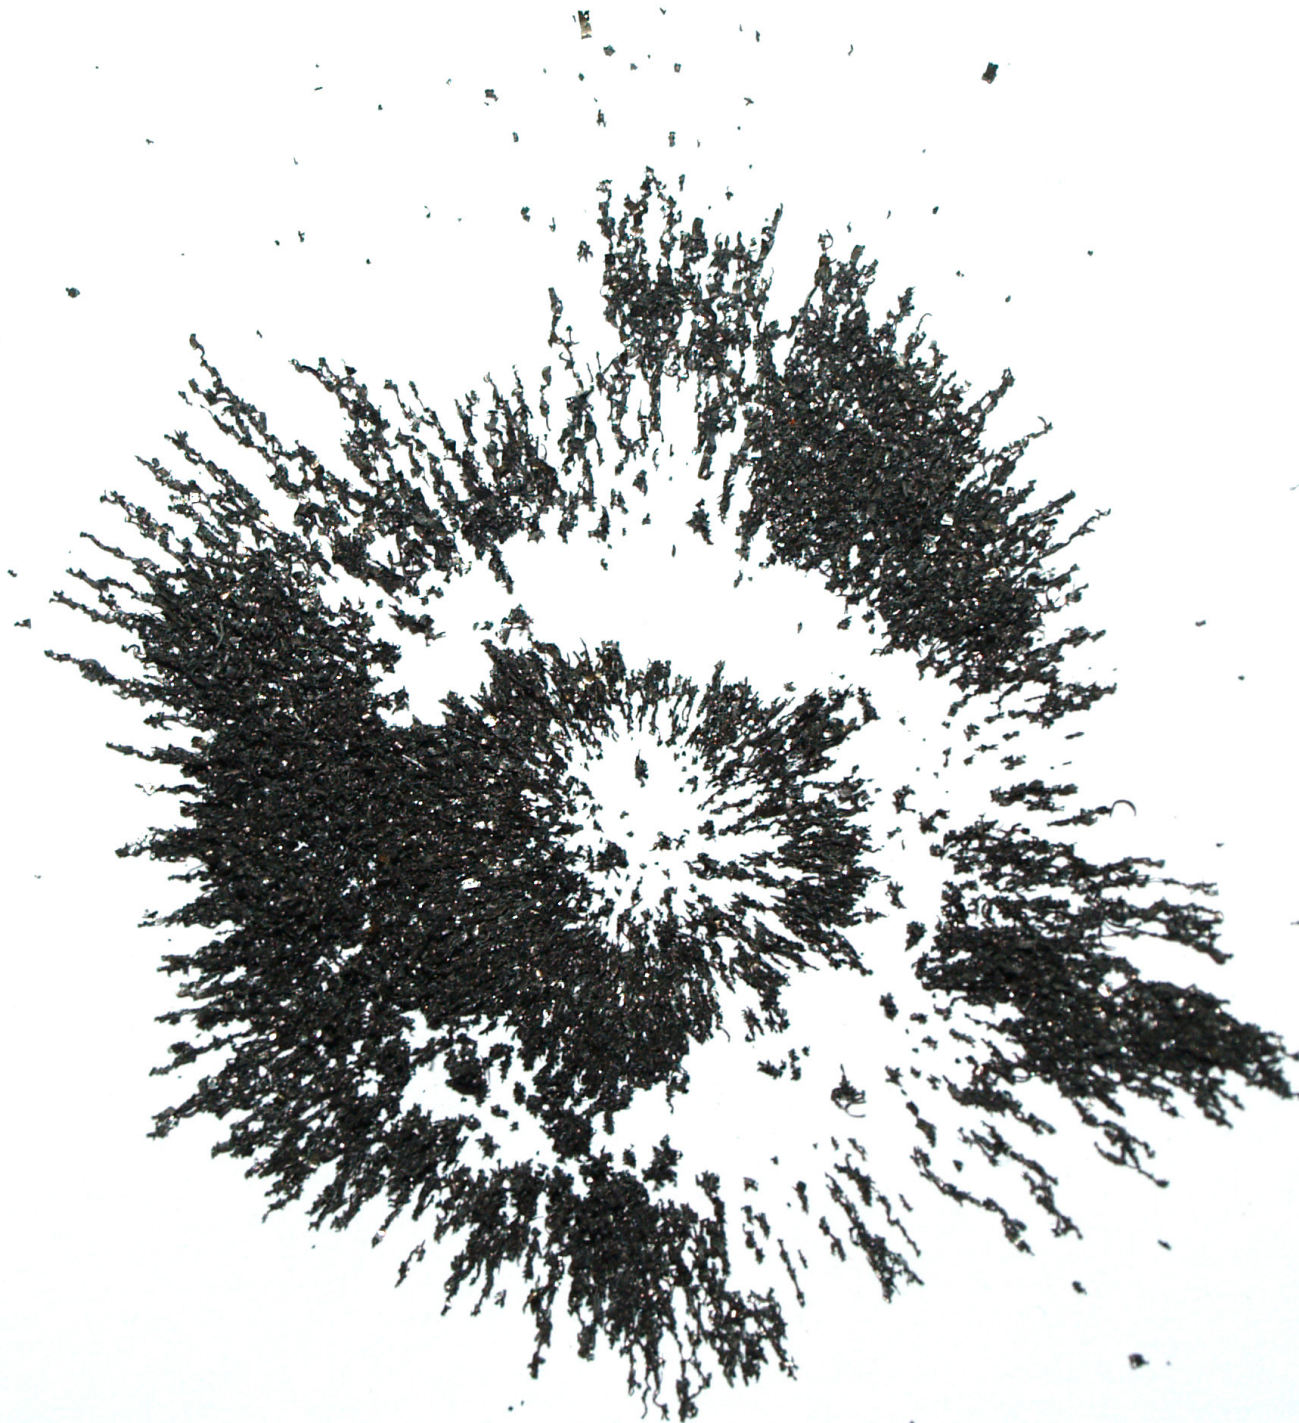

Generované obrazy
pomocí unikátních materiálů

Michal Urbánek

Dálnice

Dálnice

Kávová pěna

Modrá růže (*lak na nehty*)

Abstrakt (*lak na nehty*)

Působení kapalin

Laser

Kovové piliny

Kovové piliny

Kovové piliny

Kovové piliny

Kovové piliny

Kovové piliny

Generované obrazy