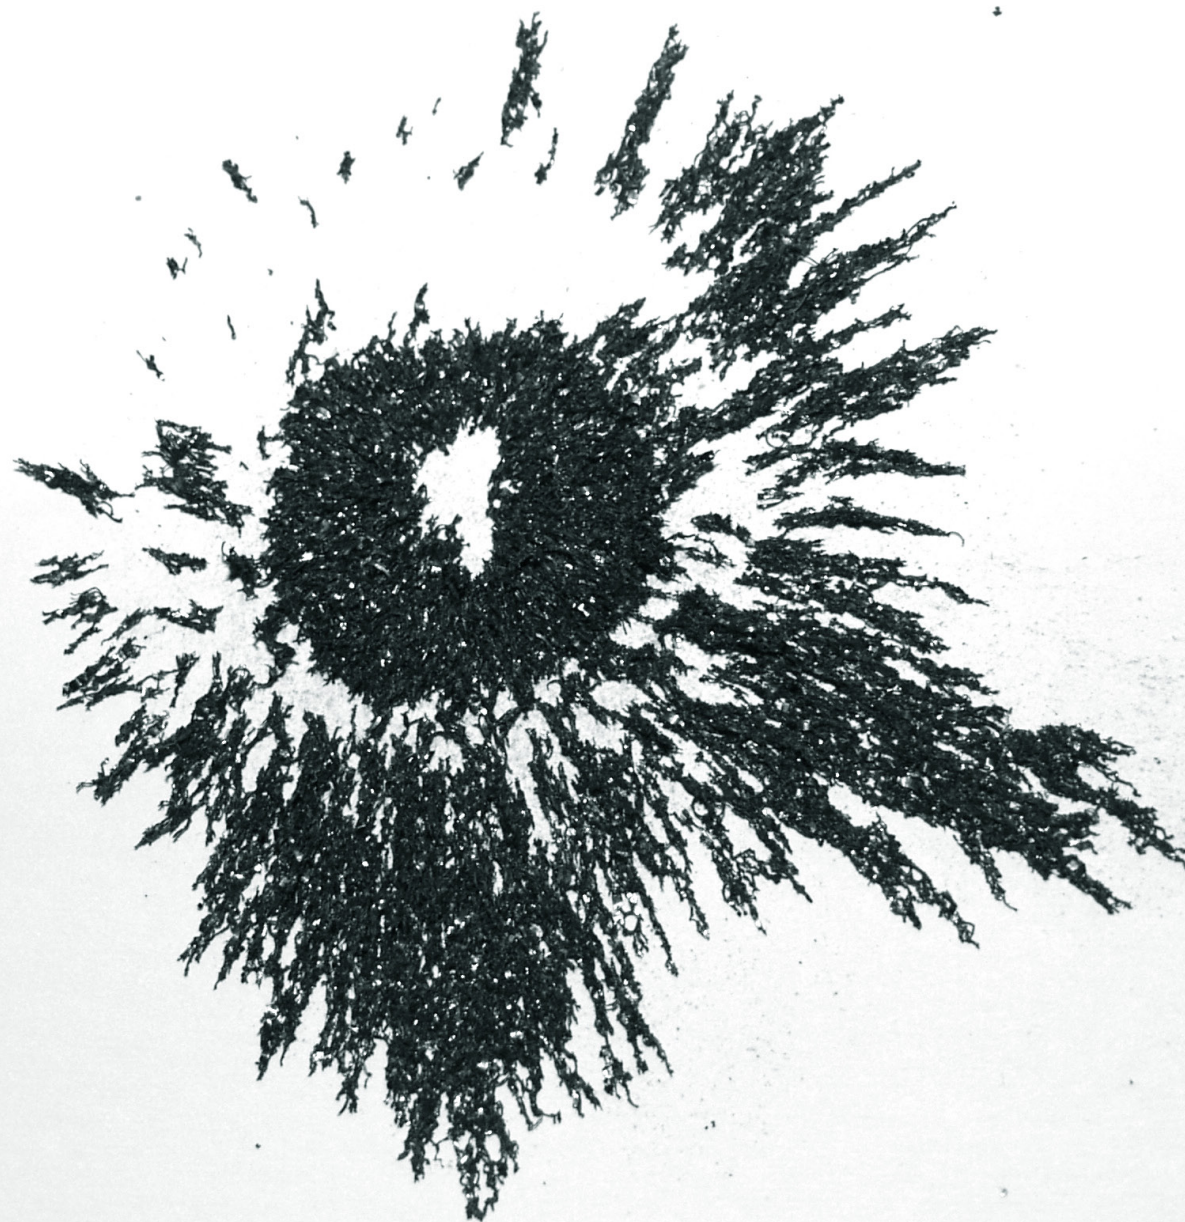

Kovové piliny