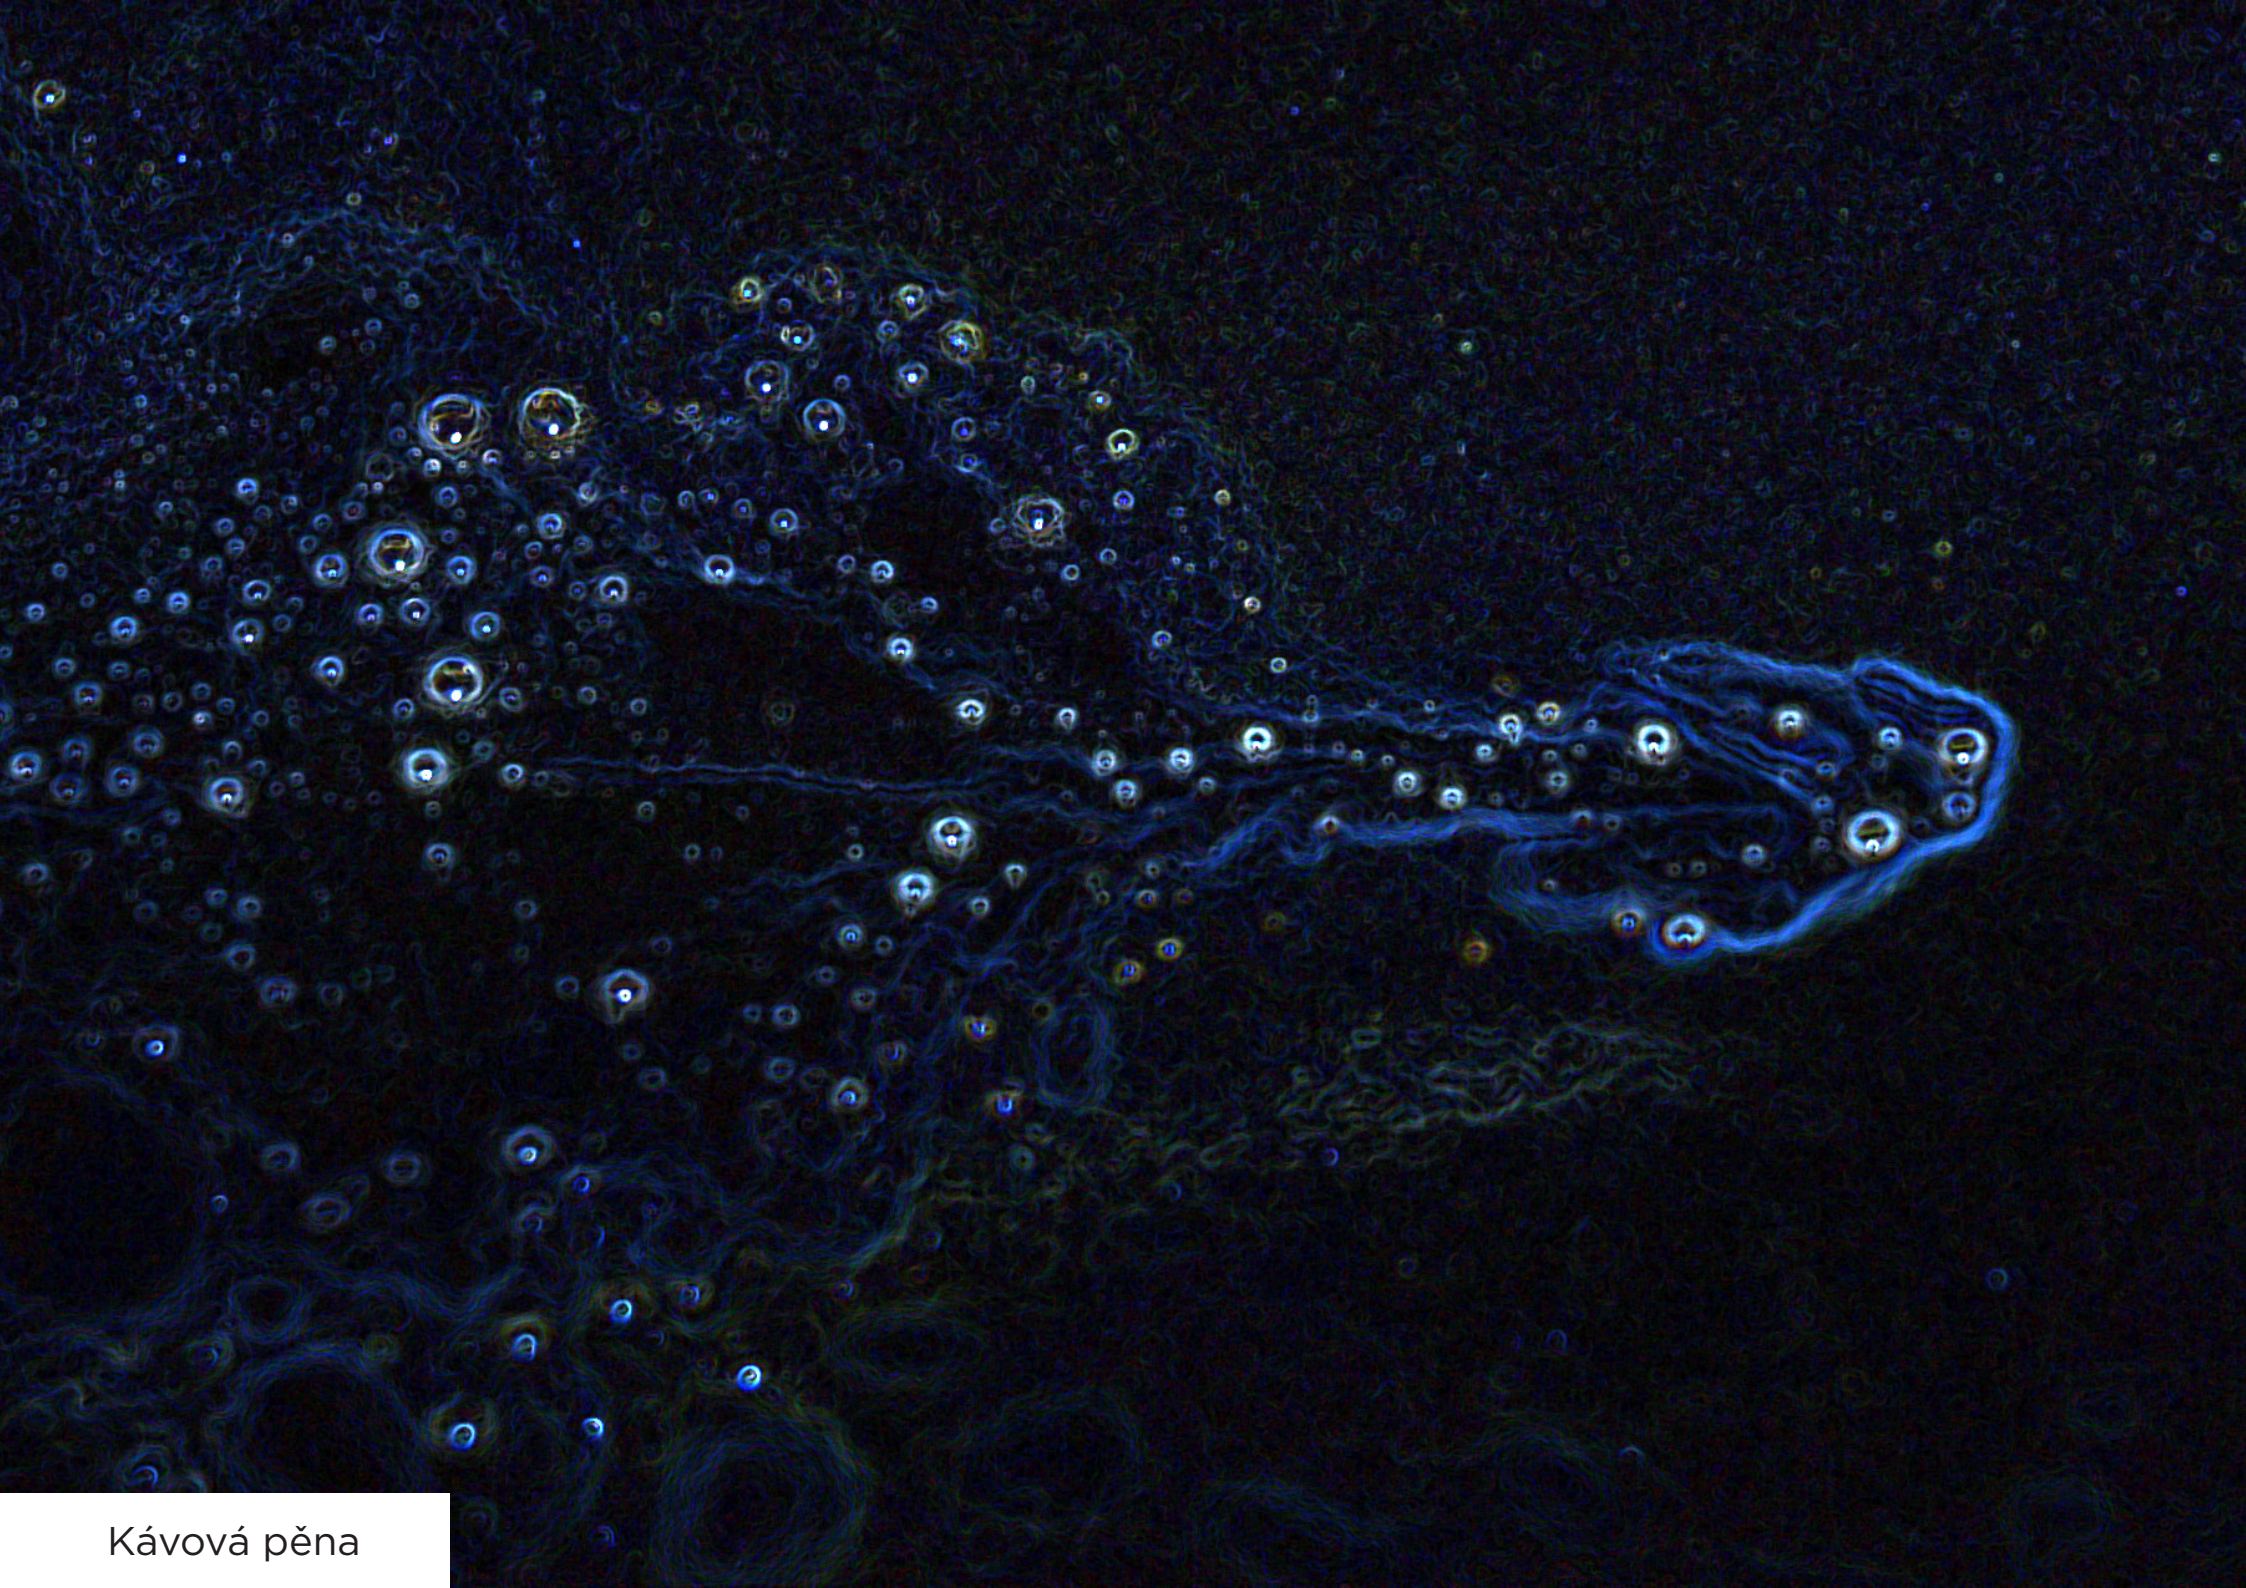

Generované obrazy
pomocí unikátních materiálů

Michal Urbánek

Dálnice

Dálnice

Kávová pěna

Modrá růže (*lak na nehty*)

Abstrakt (*lak na nehty*)

Působení kapalin

Laser

Kovové piliny

Kovové piliny

Kovové piliny

Kovové piliny

Kovové piliny

Kovové piliny

Generované obrazy