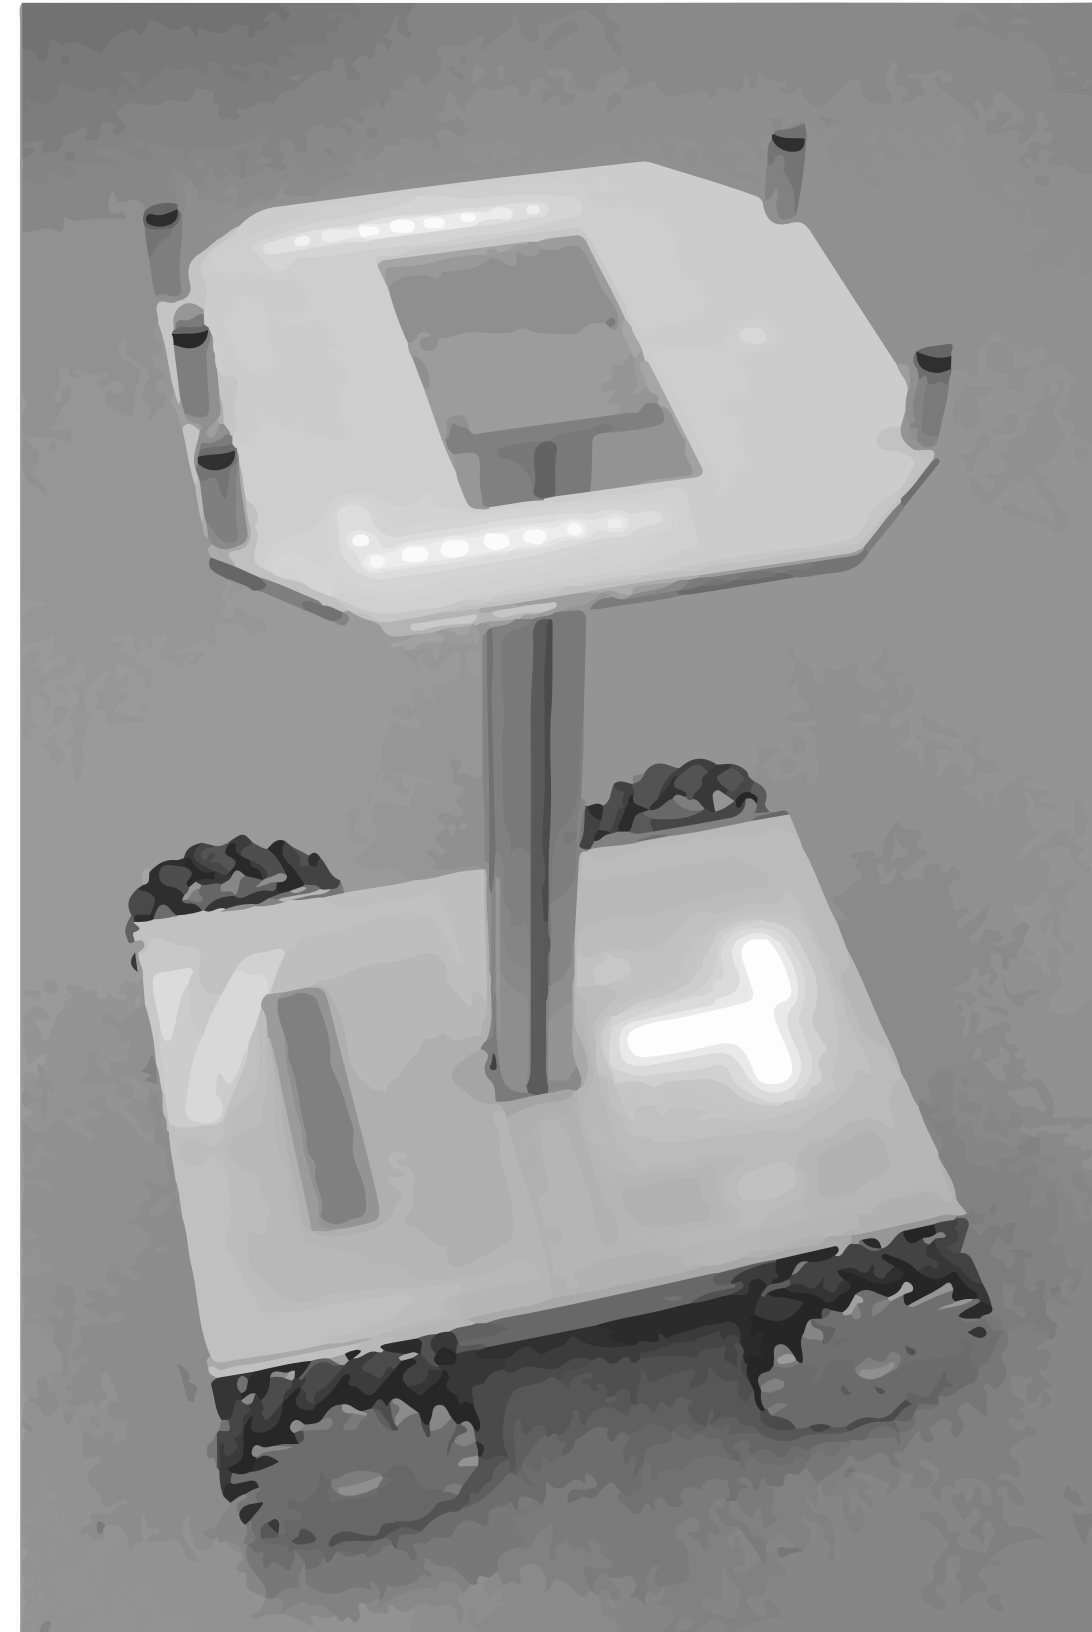

# Zadanie

- vytvoriť návrh designu pre exponát M21
- dve všesmerové robotické platformy
- autonómne roboty pre prezentačné účely

# Karel

- starý robot, možno práve nájdený v depozitári
- narážka na Čapka, je z doby napísania R.U.R
- 100 rokov nebol na tomto svete

# Pôdorys

340x340mm

v = 1000mm

d = 380mm

v = 1000mm

# Rozmery

výrobný materiál: plast

42 cm

50 cm

100 cm

38 cm