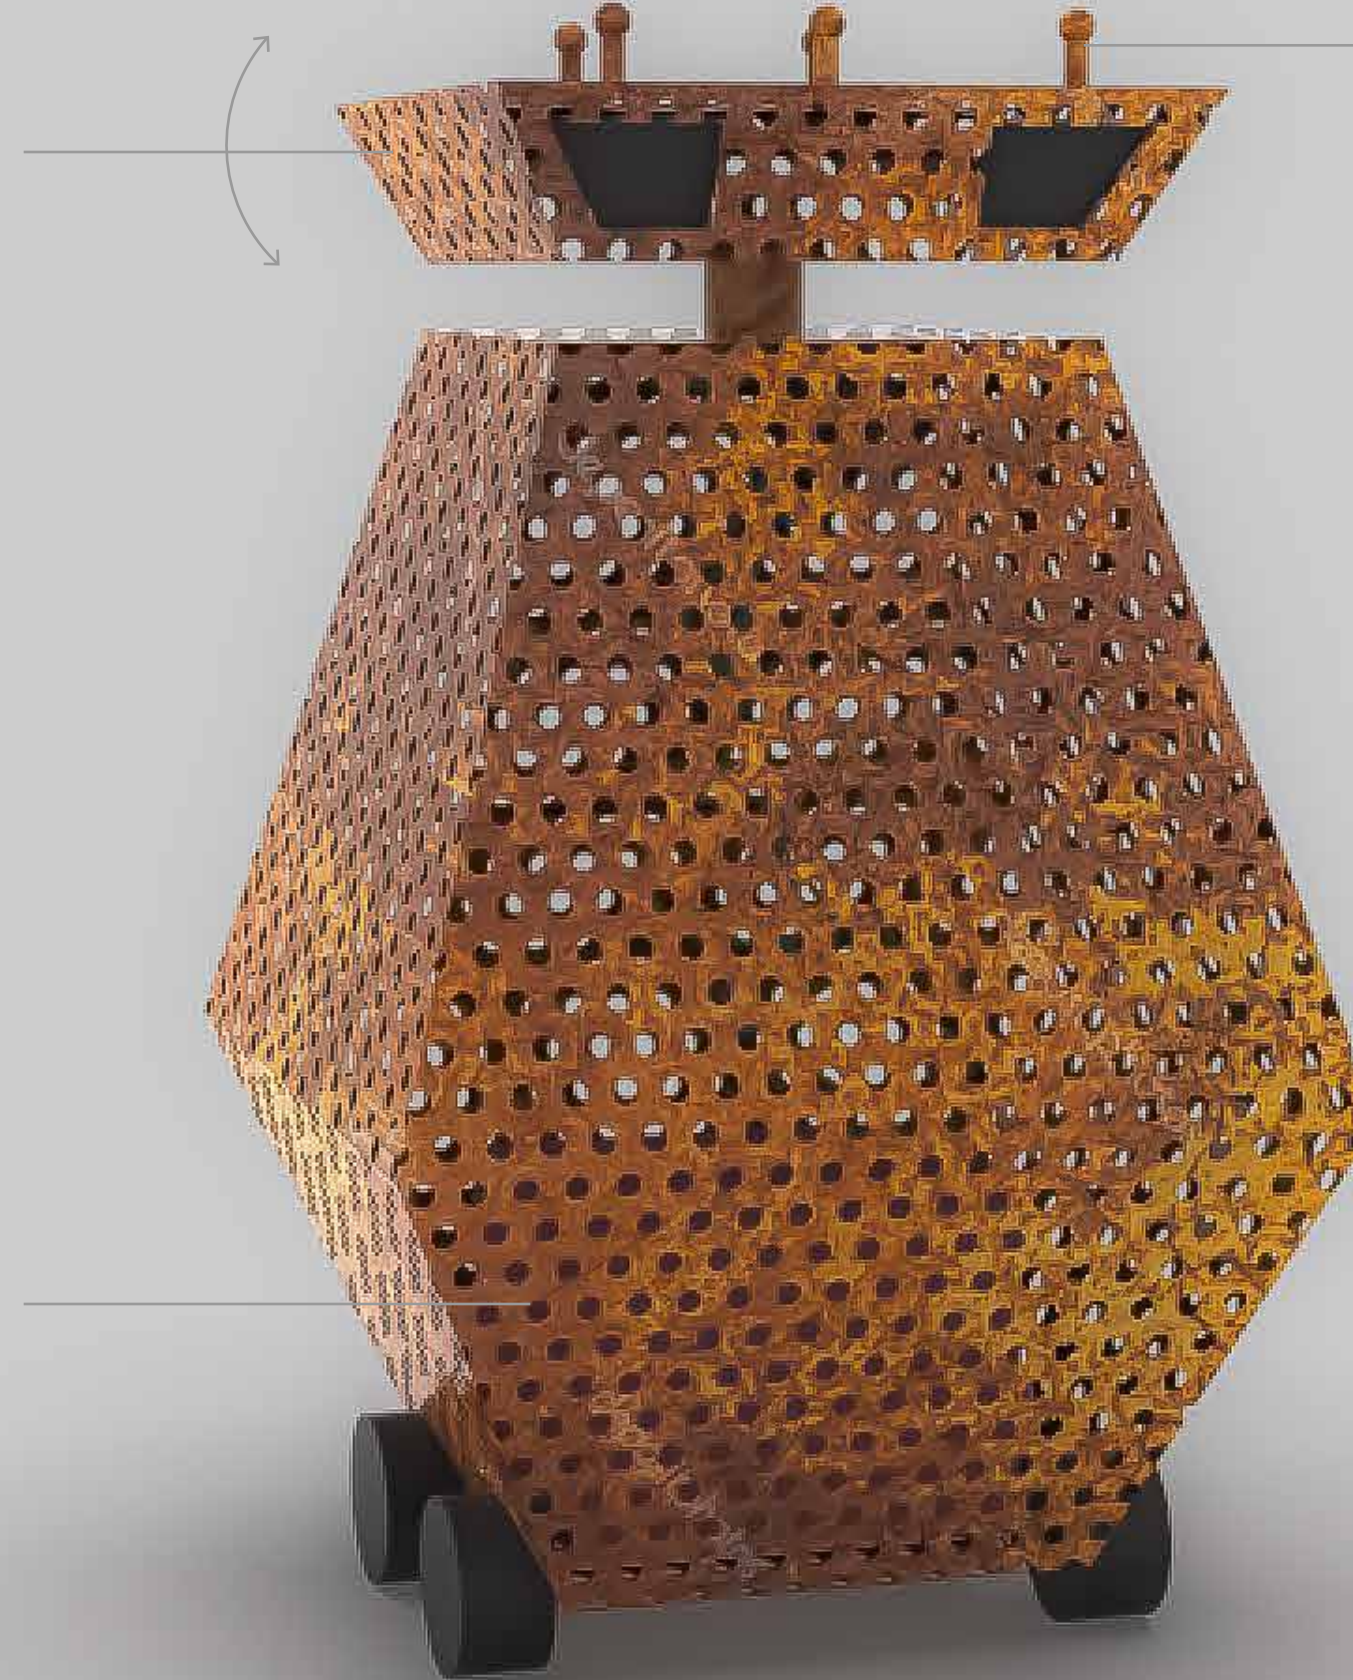

pohyb hlavou
kývanie

lokalizácia

priesvit dnu

Karel

Karolína Krajčoviechová / ADE / UTB