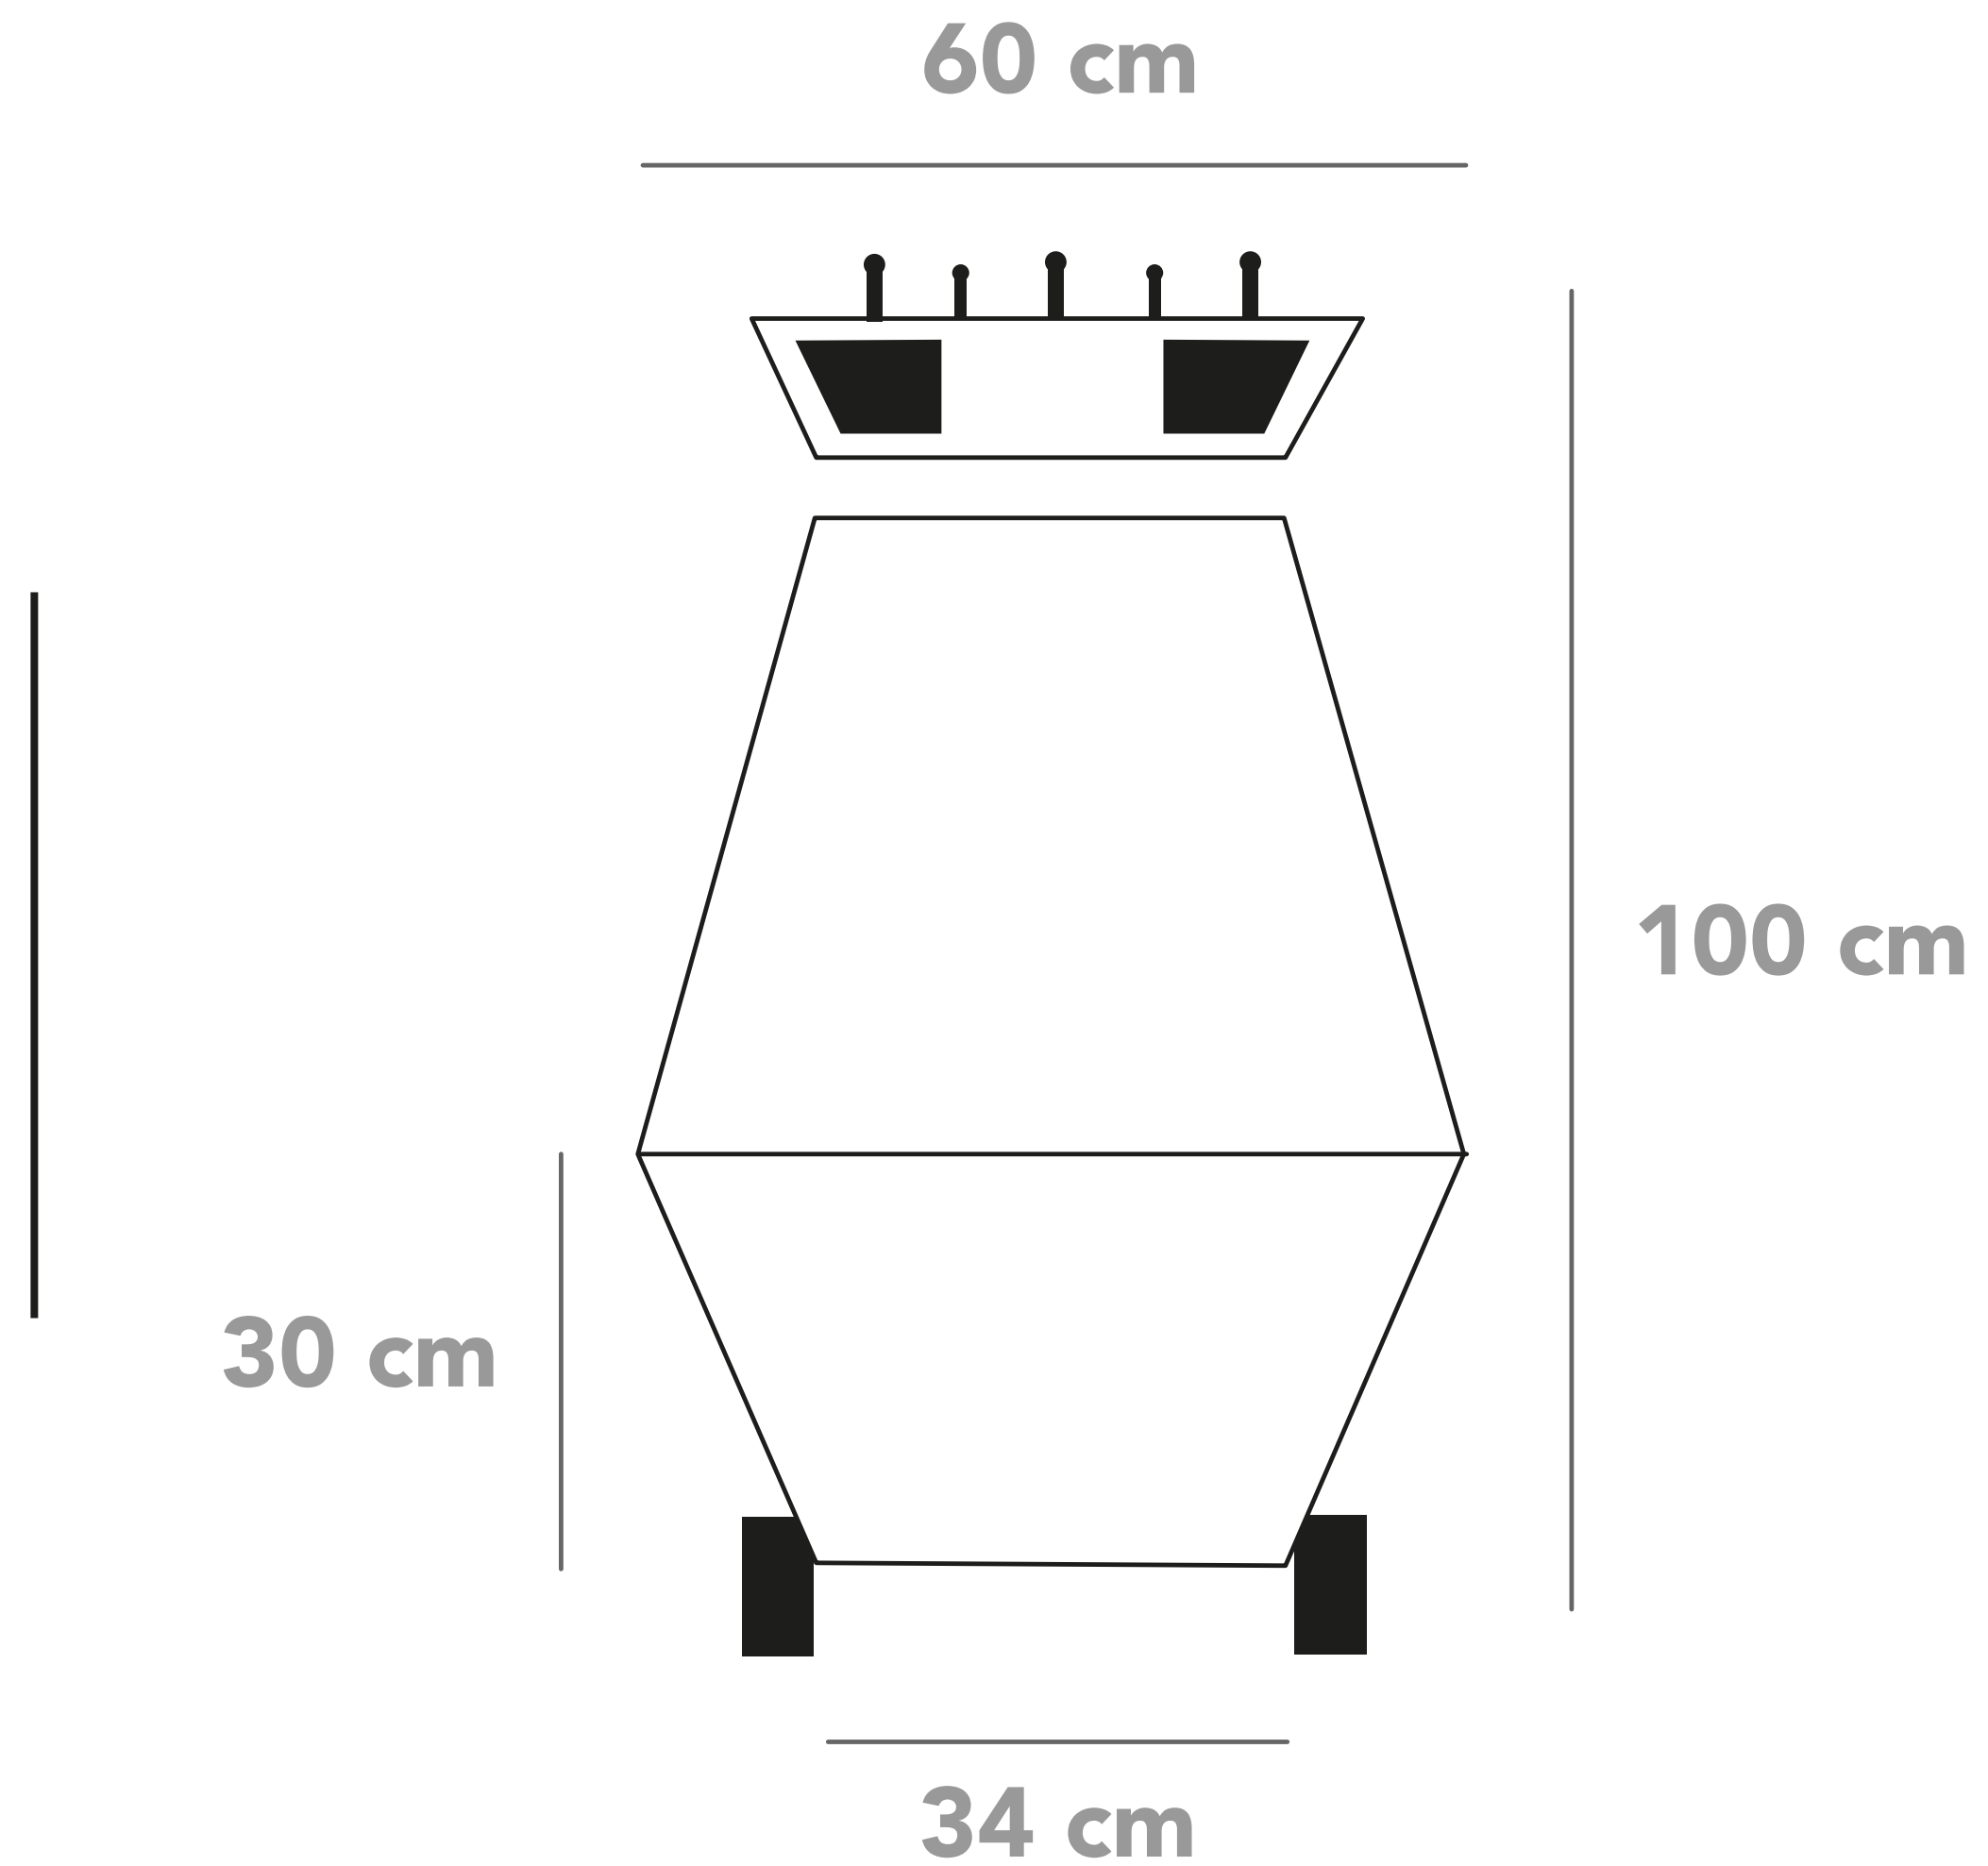

# Pôdorys

340x340mm

v = 1000mm

d = 380mm

v = 1000mm

# Rozmery

výrobný materiál: plast

42 cm

50 cm

100 cm

38 cm

# Rozmery

výrobný materiál: plech  
dierovaný  
hmotnosť: 5 kg

**Ďakujem  
za pozornosť**

Karolína Krajčoviechová / ADE / UTB