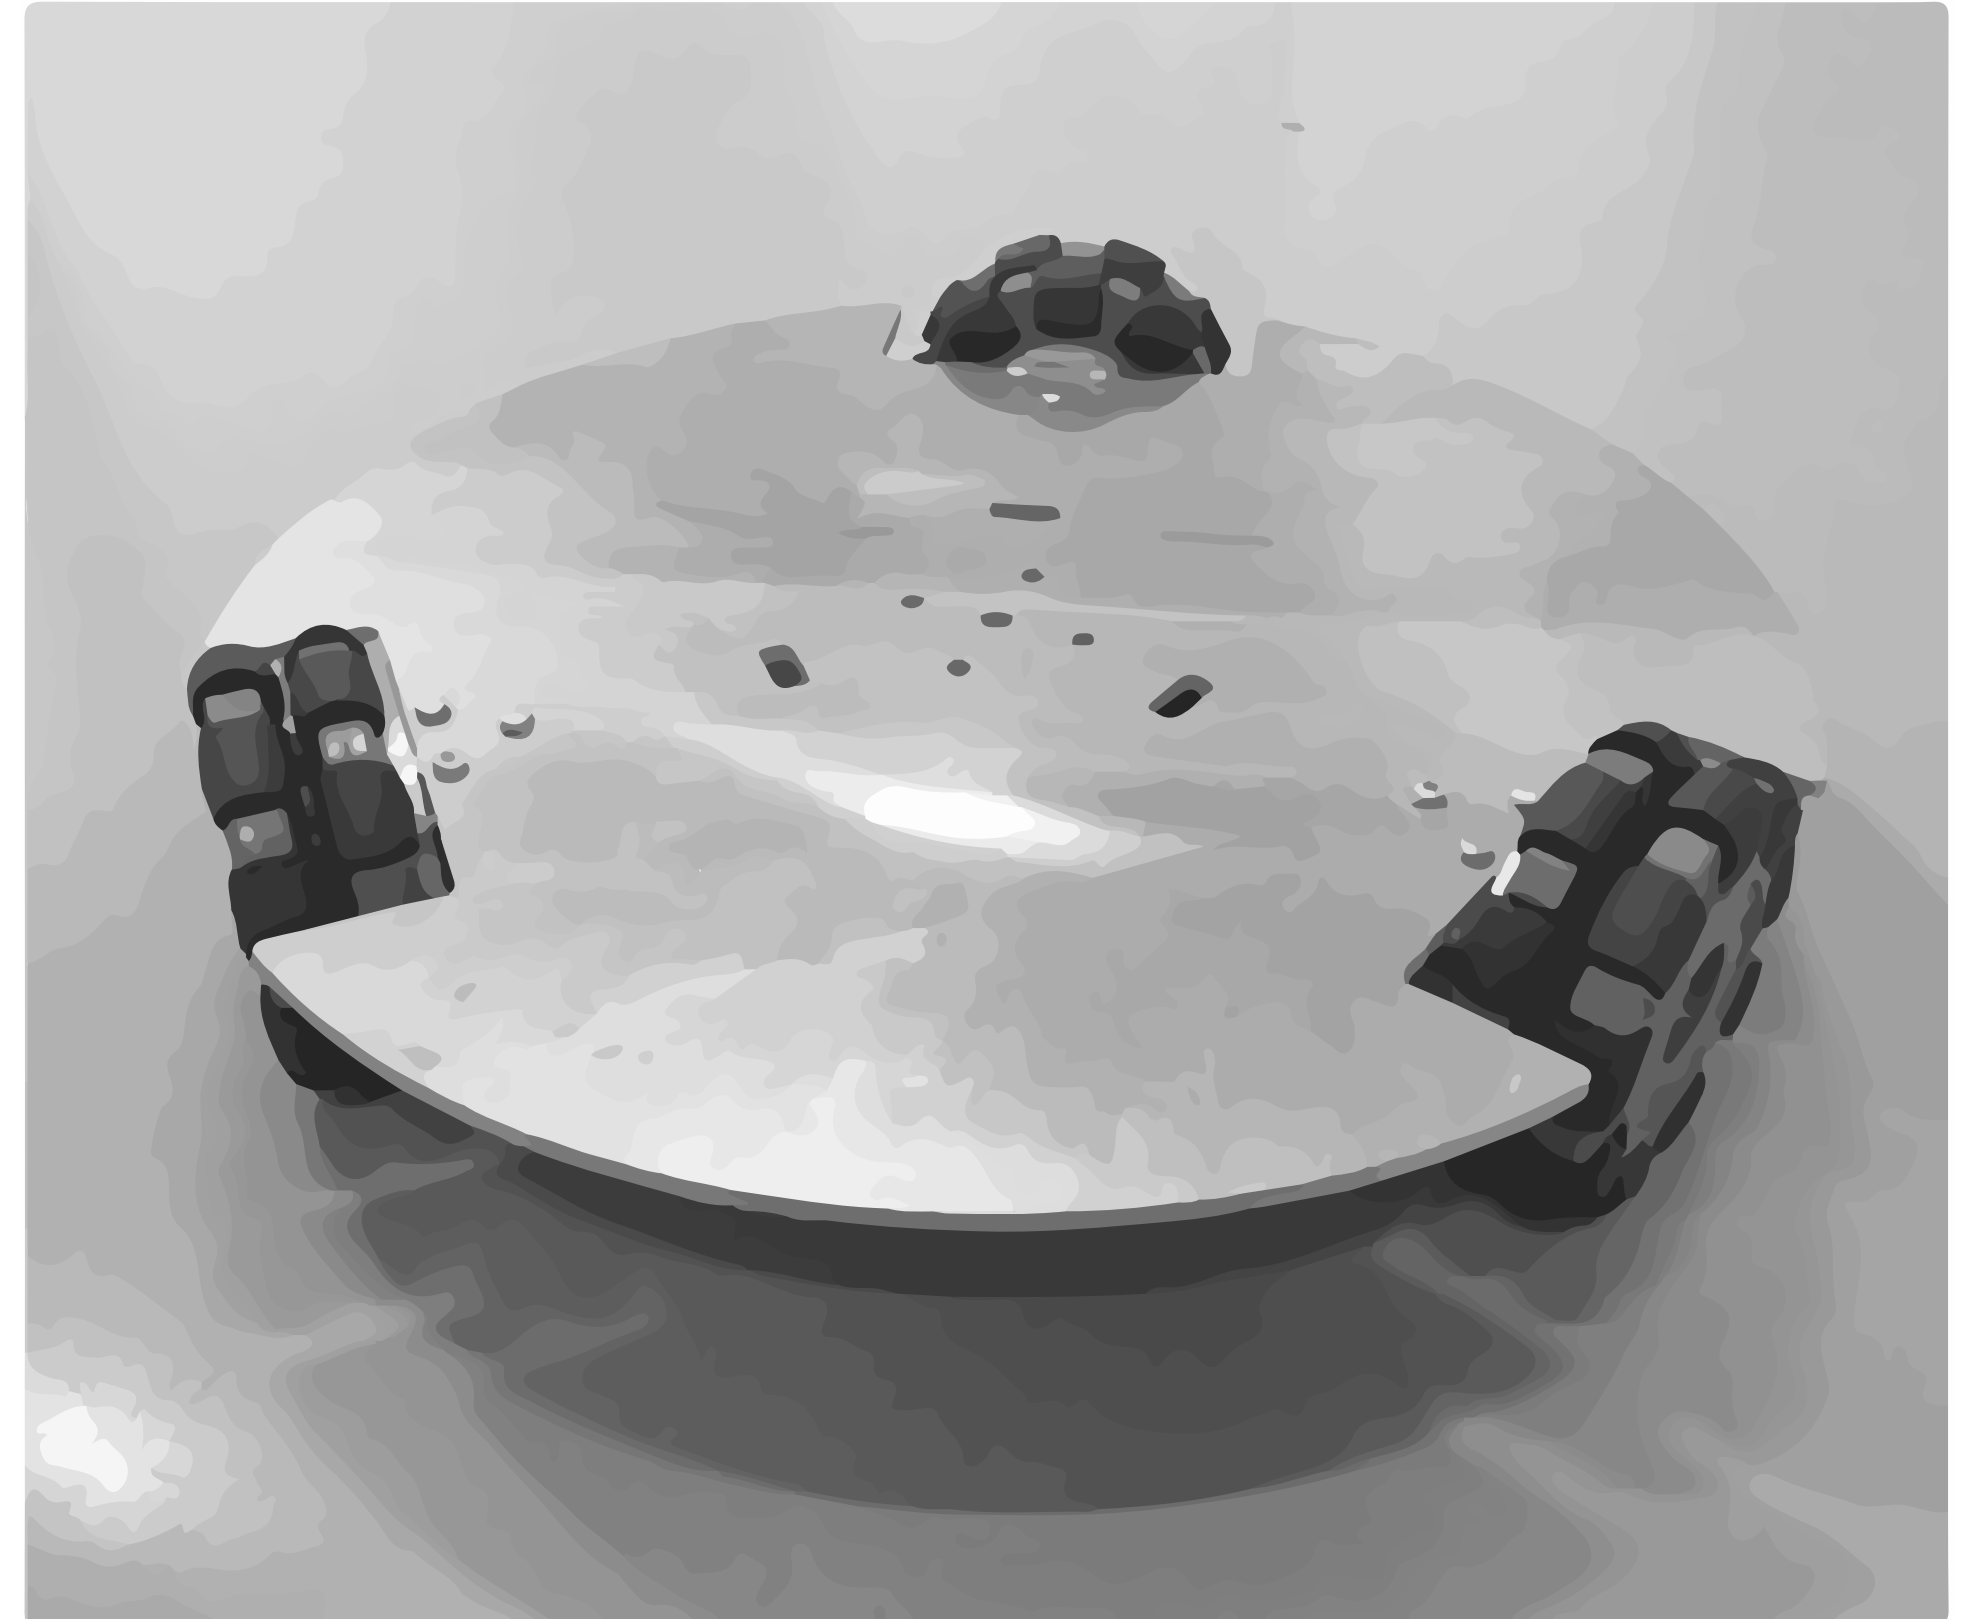

d = 380mm

v = 1000mm