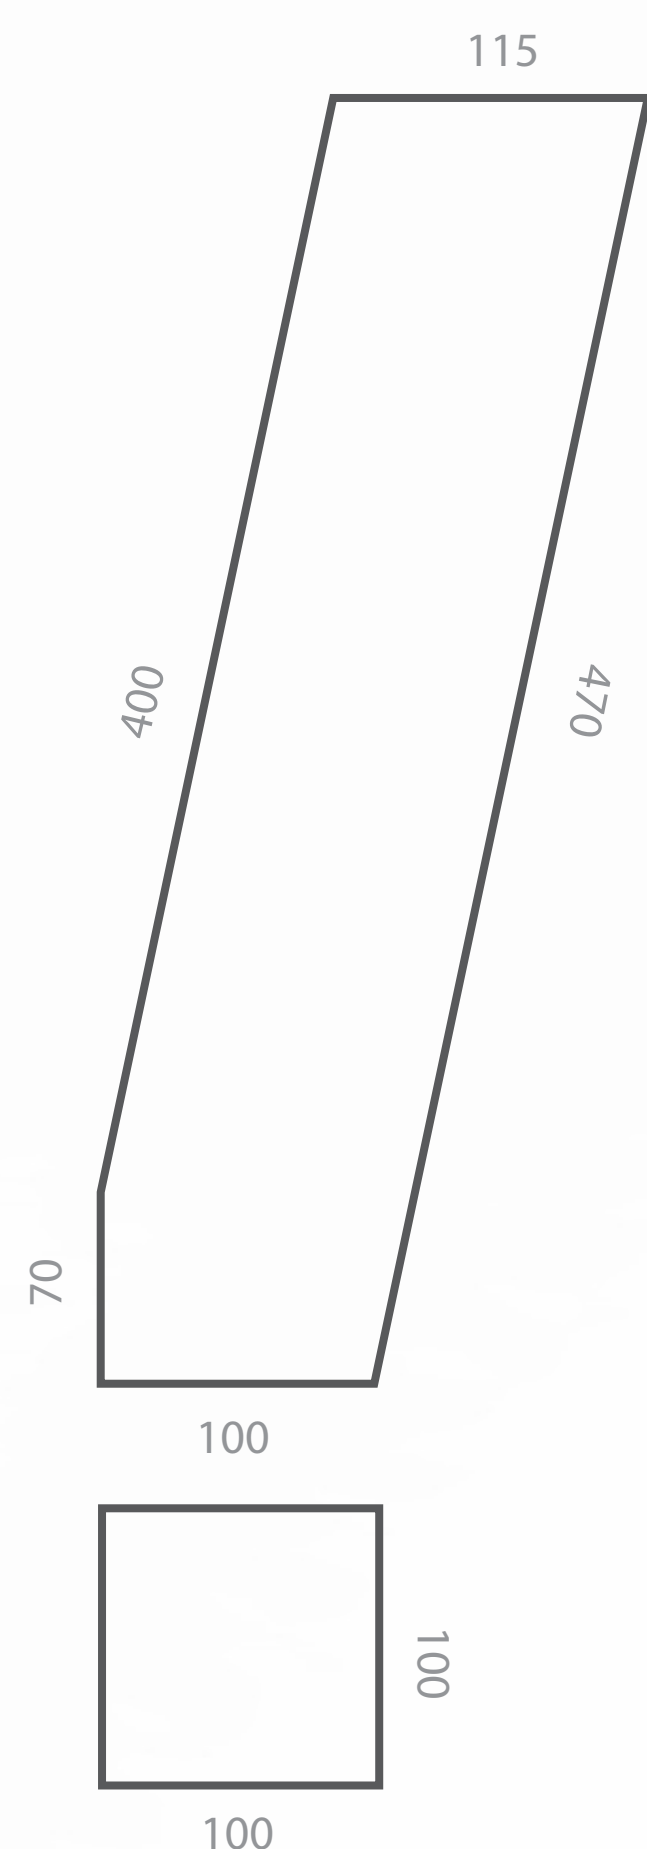

Lexo je svetidlo z plexiskla inšpirované očnými klammi. Očný alebo **optický klam/ ilúzia** spočíva v nesprávnom alebo mätúcom vnímaní nejakého obrazu, ktorý je vnímaný okom ale mozog ho interpretuje inak ako v skutočnej realite.