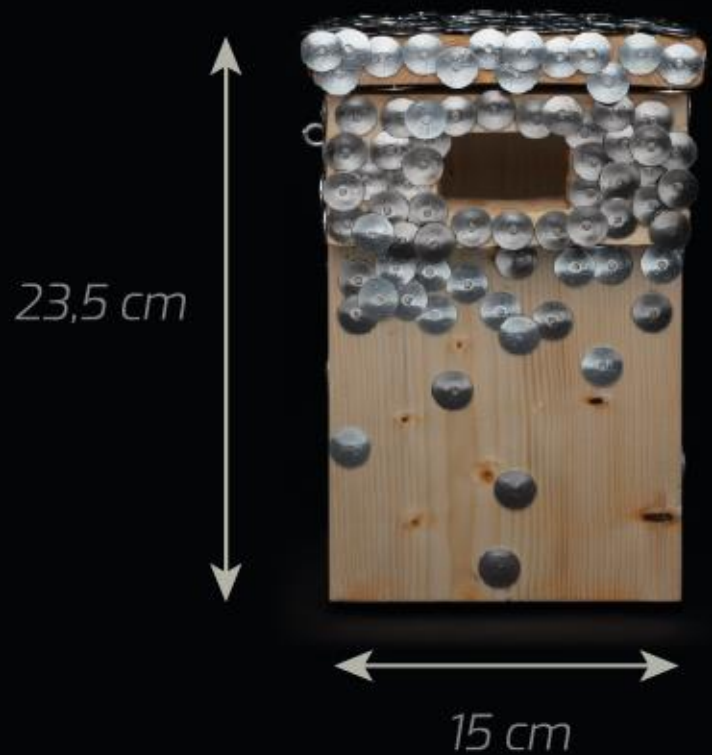

# Význam

Budka je navržena pro nejmenší druh českých ptáků - modřinky. Je silně zabezpečena jak proti predátorům, tak proti konkurenci větších druhů ptactva.

Své funkci napovídá i její dřevěná konstrukce podobná trezoru.

Pro organický zvhled a ochranu dřeva před vnějšími vlivy jsou na budku přibity kovové připínáky, které mohou evokovat strukturu šupin.

# Rozměry