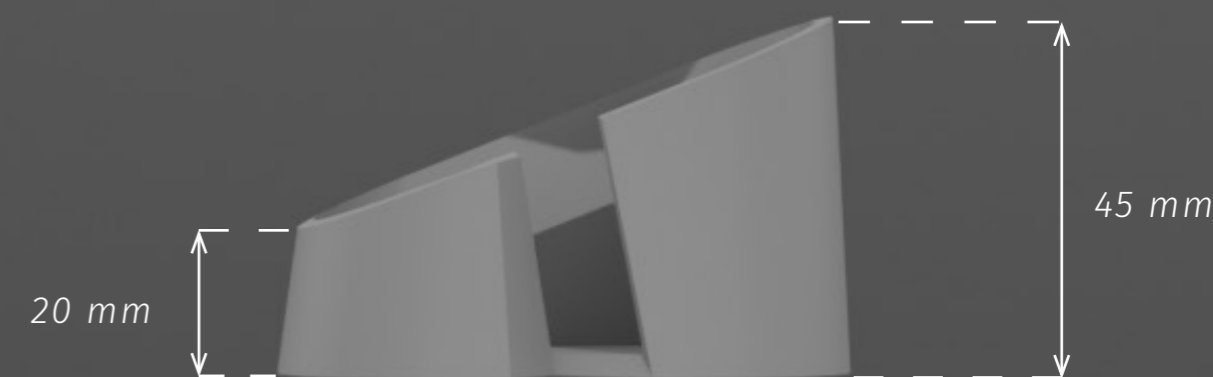

desk set

anotace

Design vychází z tvaru oválu, který je extrudován do výšky a následně zkosen. Součástí setu jsou čtyři produkty, které jsou vizuálně spojeny, i přes jejich tvarovou rozmanitost.

PRO TUŽKY

PRO GUMY

75 mm

20 mm

45 mm

45 mm

pro mobilní telefon

100 mm

50 mm