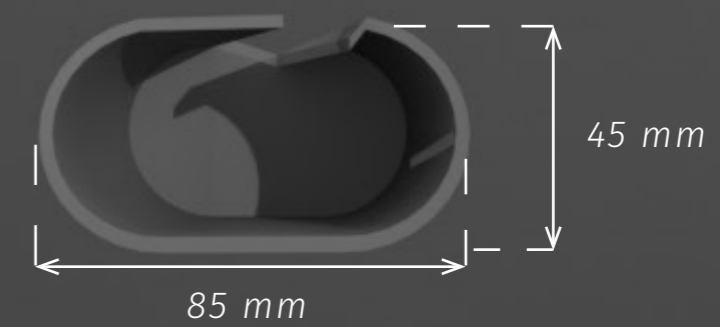

desk set

anotace

Design vychází z tvaru oválu, který je extrudován do výšky a následně zkosen. Součástí setu jsou čtyři produkty, které jsou vizuálně spojeny, i přes jejich tvarovou rozmanitost.

PRO TUŽKY

PRO GUMY

75 mm

20 mm

45 mm

45 mm

pro mobilní telefon

100 mm

50 mm