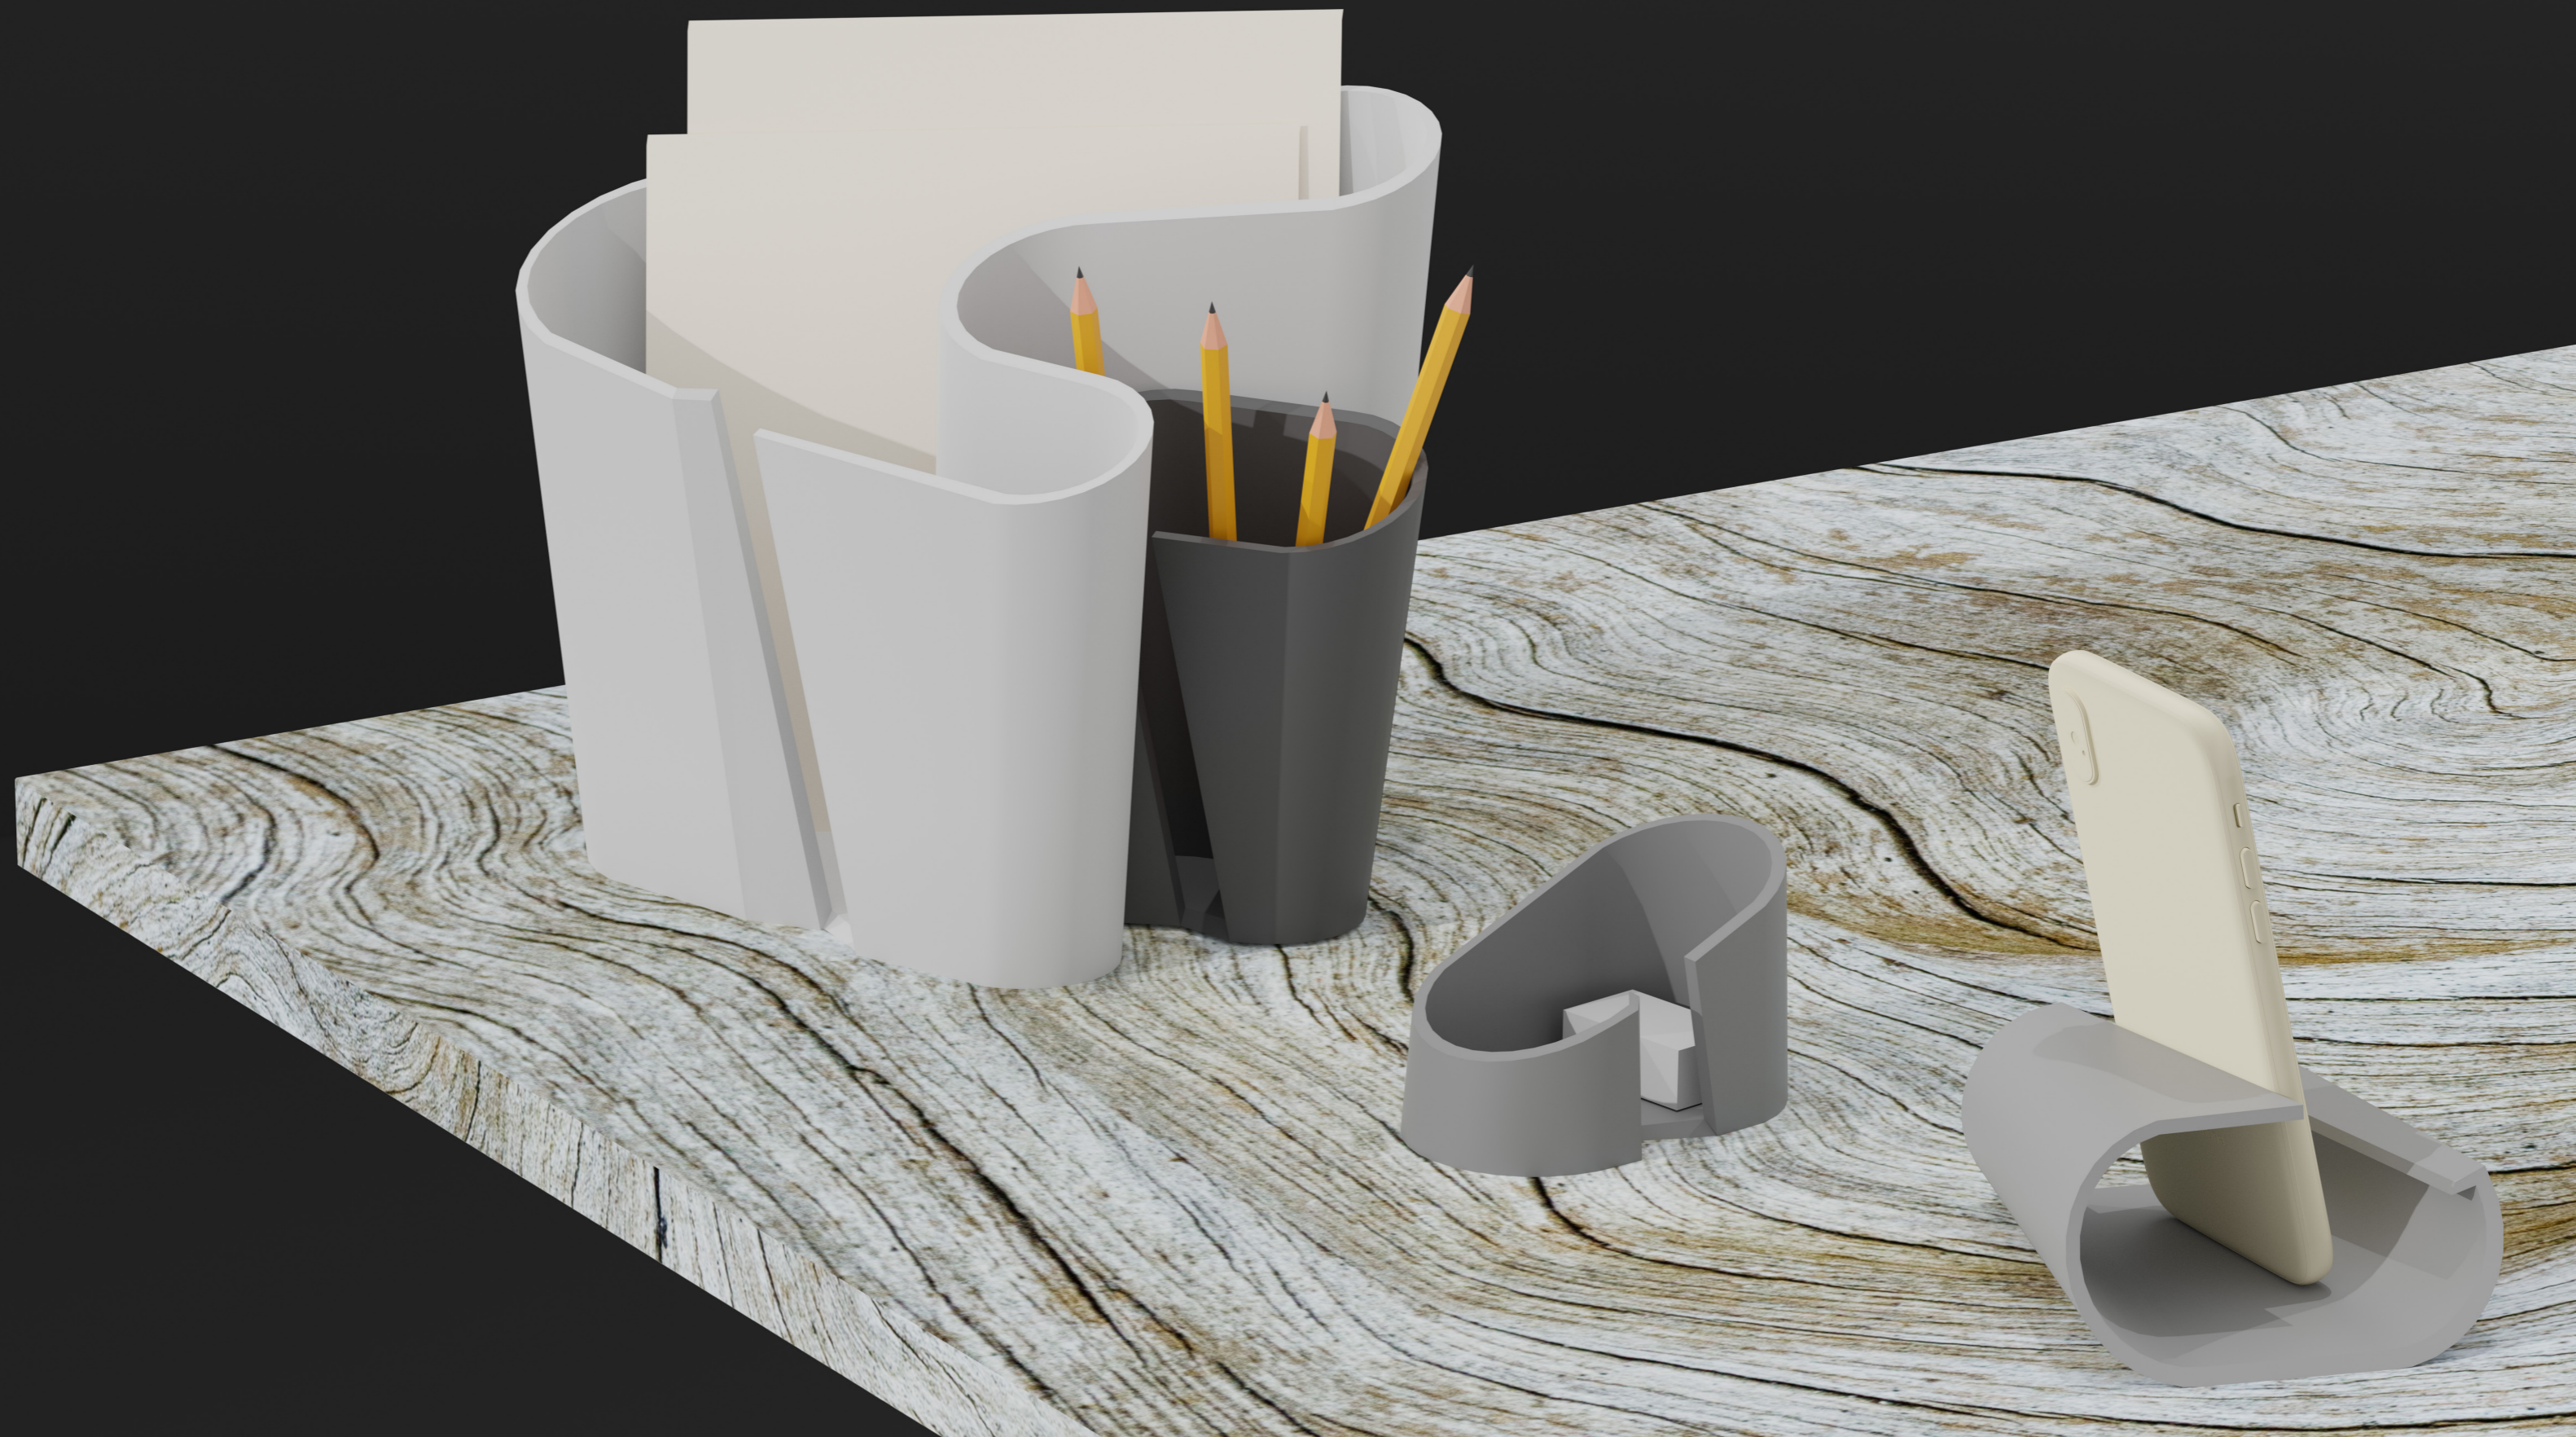

desk set

anotace

Design vychází z tvaru oválu, který je extrudován do výšky a následně zkosen. Součástí setu jsou čtyři produkty, které jsou vizuálně spojeny, i přes jejich tvarovou rozmanitost.

PRO TUŽKY

PRO GUMY

75 mm

20 mm

45 mm

45 mm

pro mobilní telefon

100 mm

50 mm