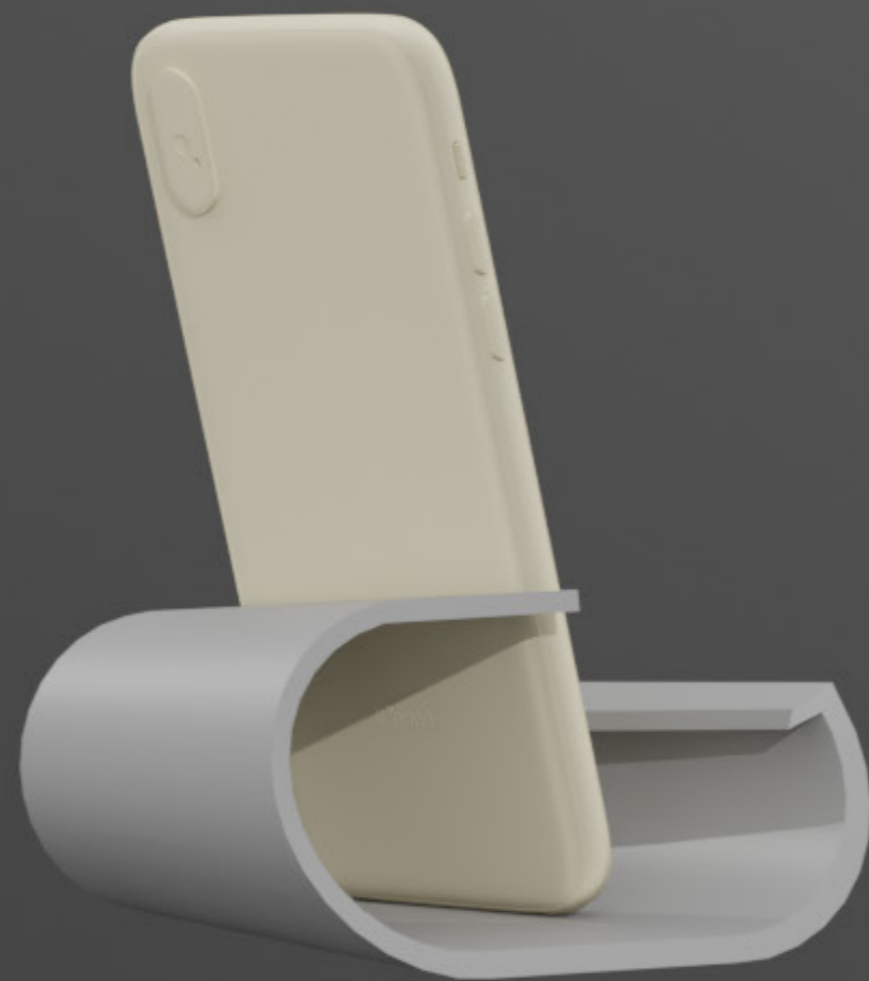

desk set

anotace

Design vychází z tvaru oválu, který je extrudován do výšky a následně zkosen. Součástí setu jsou čtyři produkty, které jsou vizuálně spojeny, i přes jejich tvarovou rozmanitost.

PRO TUŽKY

PRO GUMY

75 mm

20 mm

45 mm

45 mm

pro mobilní telefon

100 mm

50 mm

45 mm

85 mm

PRO PAPÍRY

děkuji za
pozornost

PETRA RUDOLFOVÁ / 3. ROČNÍK / PRODUKTOVÝ DESIGN