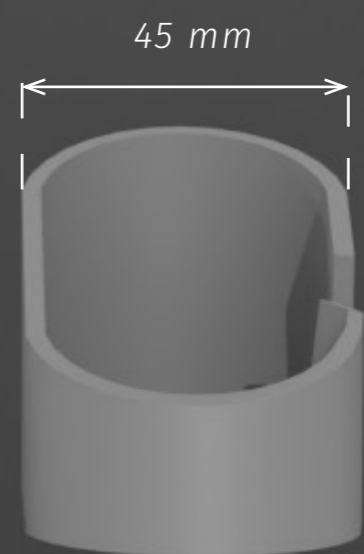

desk set

anotace

Design vychází z tvaru oválu, který je extrudován do výšky a následně zkosen. Součástí setu jsou čtyři produkty, které jsou vizuálně spojeny, i přes jejich tvarovou rozmanitost.

PRO TUŽKY

PRO GUMY

75 mm

20 mm

45 mm

45 mm

pro mobilní telefon

100 mm

50 mm

45 mm

85 mm

PRO PAPÍRY

děkuji za
pozornost

PETRA RUDOLFOVÁ / 3. ROČNÍK / PRODUKTOVÝ DESIGN