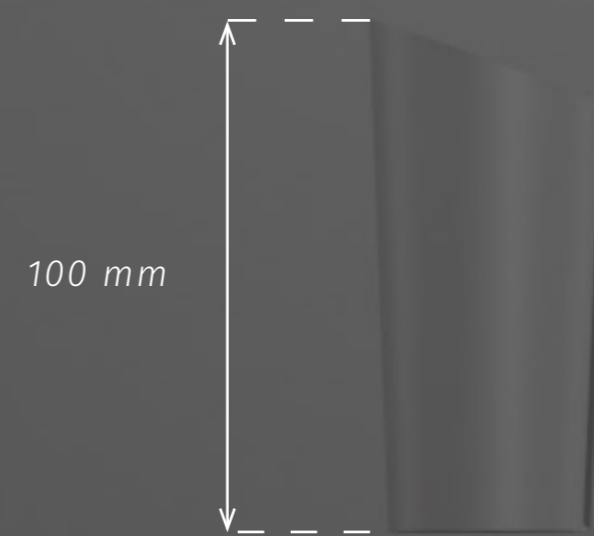

desk set

anotace

Design vychází z tvaru oválu, který je extrudován do výšky a následně zkosen. Součástí setu jsou čtyři produkty, které jsou vizuálně spojeny, i přes jejich tvarovou rozmanitost.

PRO TUŽKY

PRO GUMY

75 mm

20 mm

45 mm

45 mm

pro mobilní telefon

100 mm

50 mm

45 mm

85 mm

PRO PAPÍRY

děkuji za
pozornost

PETRA RUDOLFOVÁ / 3. ROČNÍK / PRODUKTOVÝ DESIGN