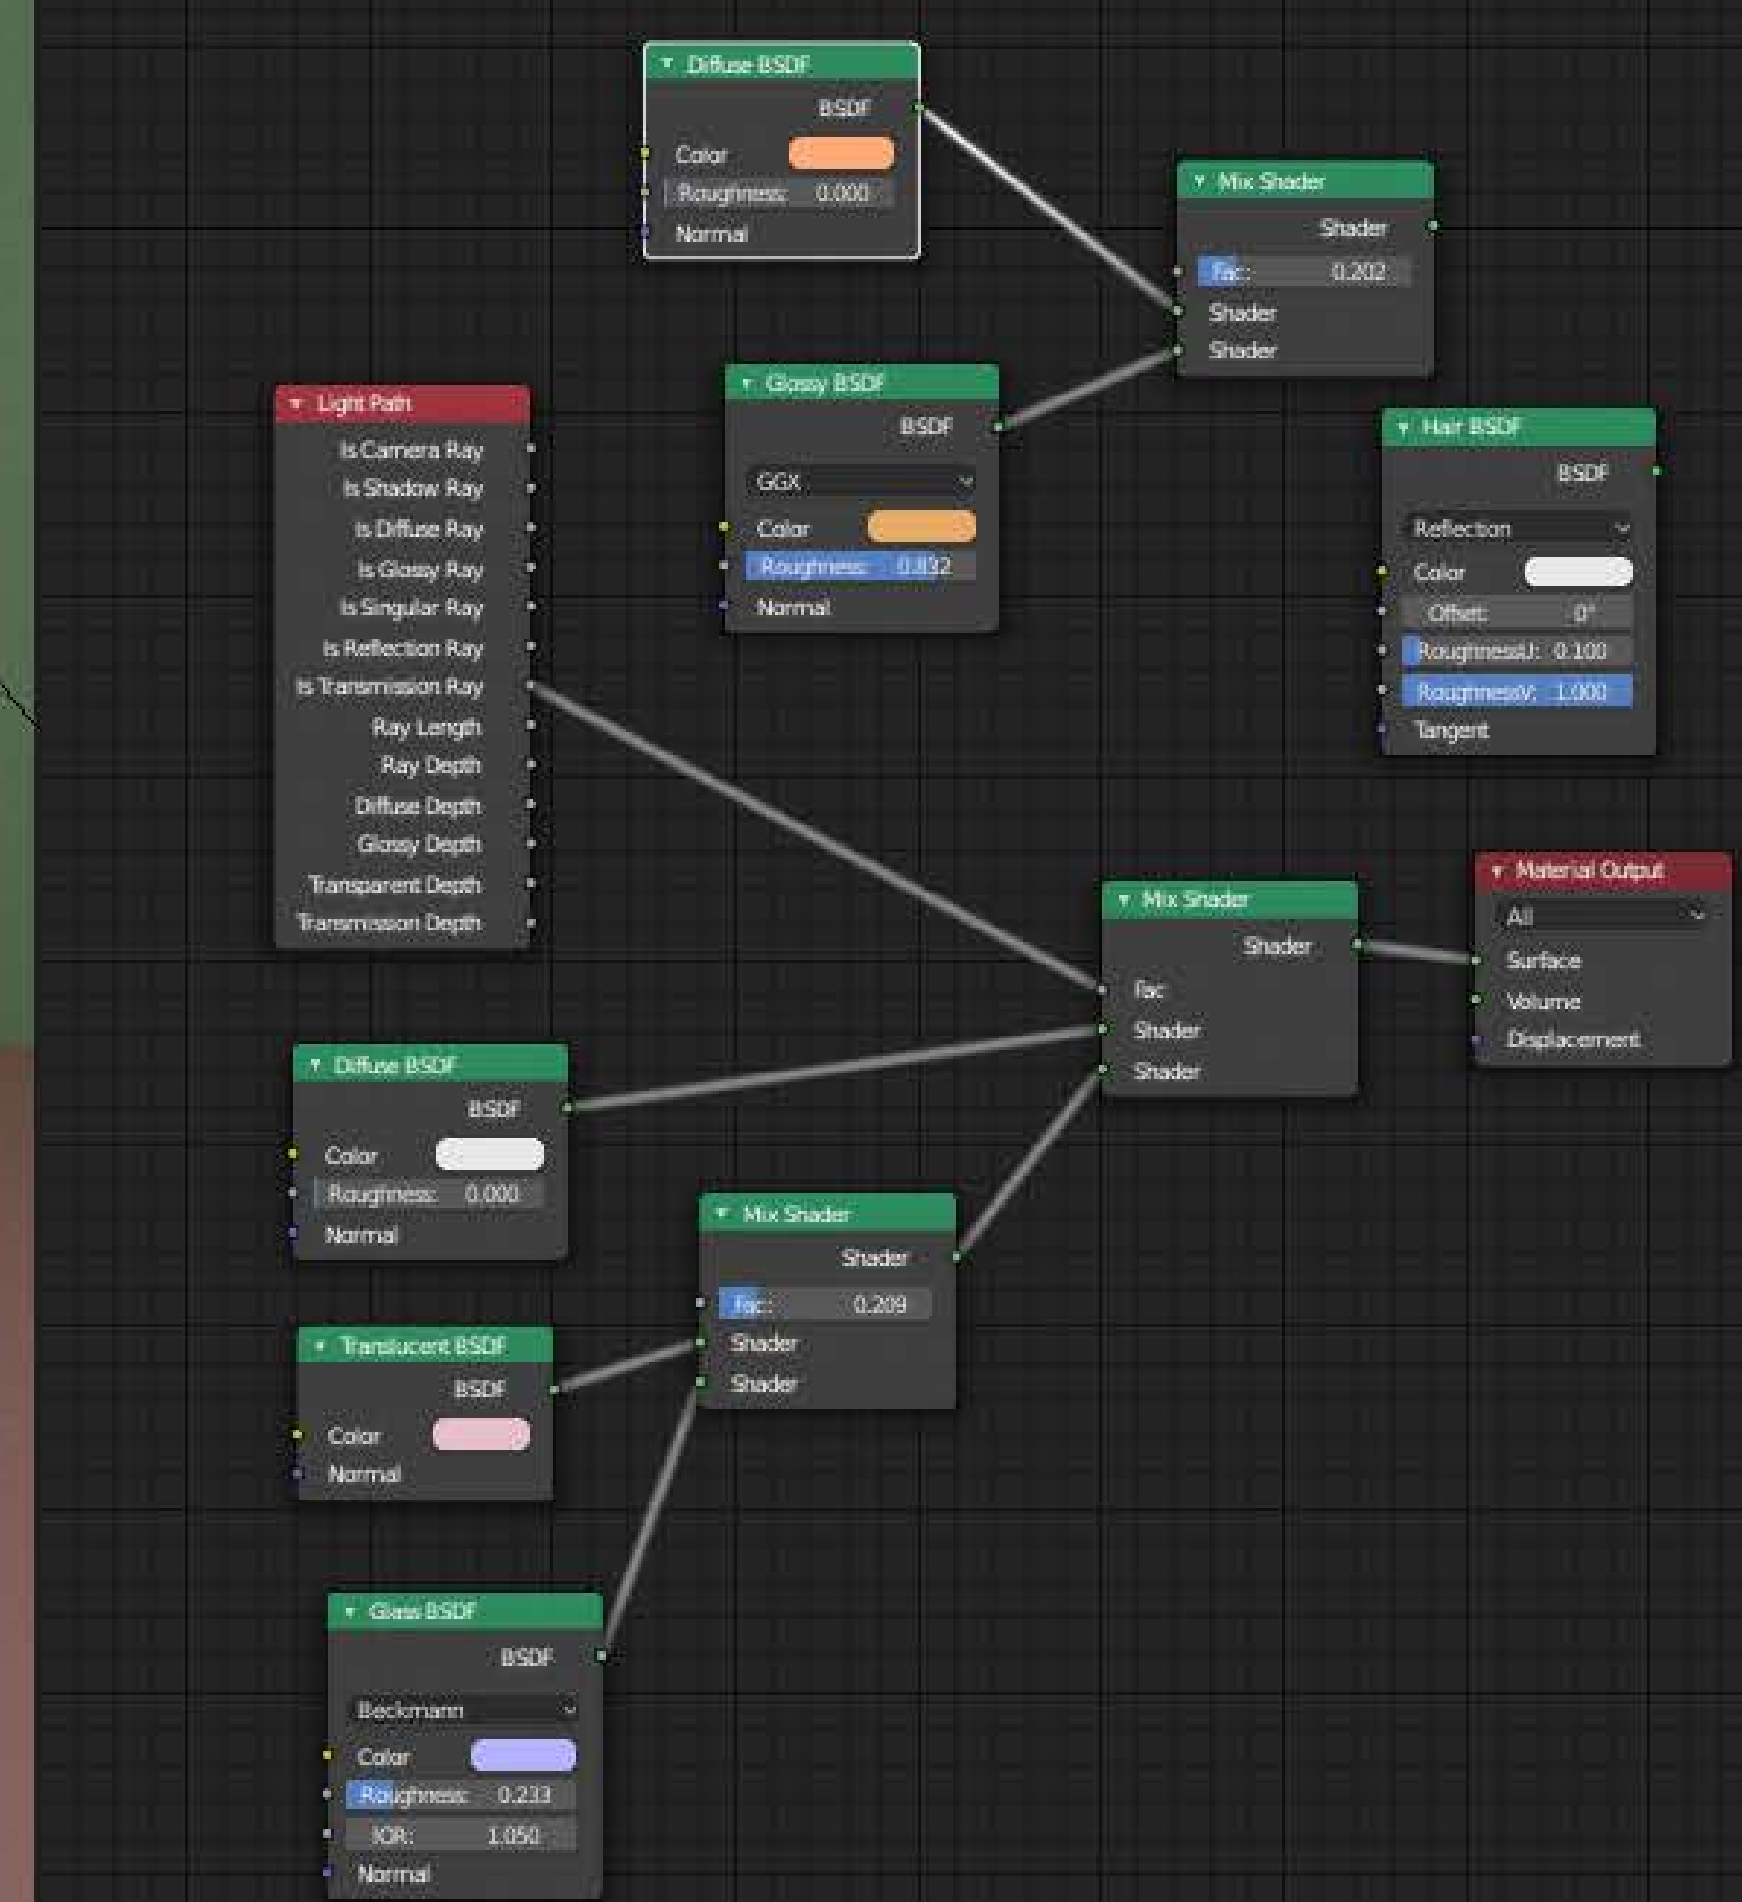

1. SVEILA | 3
   - mirror | 1
   - prostredie | 1
   - stena | 2
   - krevka | 2
   - krev | 2 4
   - odpad
   - Can.001 | 1
   - Can.002 | 1
   - Fork.002 | 1
   - Fork.003 | 1
   - kreveta | 3
   - bezier
   - BezierCL | 1
   - BezierP | 1
   - xry | 1
   - krevk&
   - Armature.001 | 1
   - Armature.002 | 1

Fac	Light Pa
Shader	Diffuse
Shader	Mix Sha
Volume	None
Displacement	Default
Settings	
Pass Index	0
Surface	

► Move