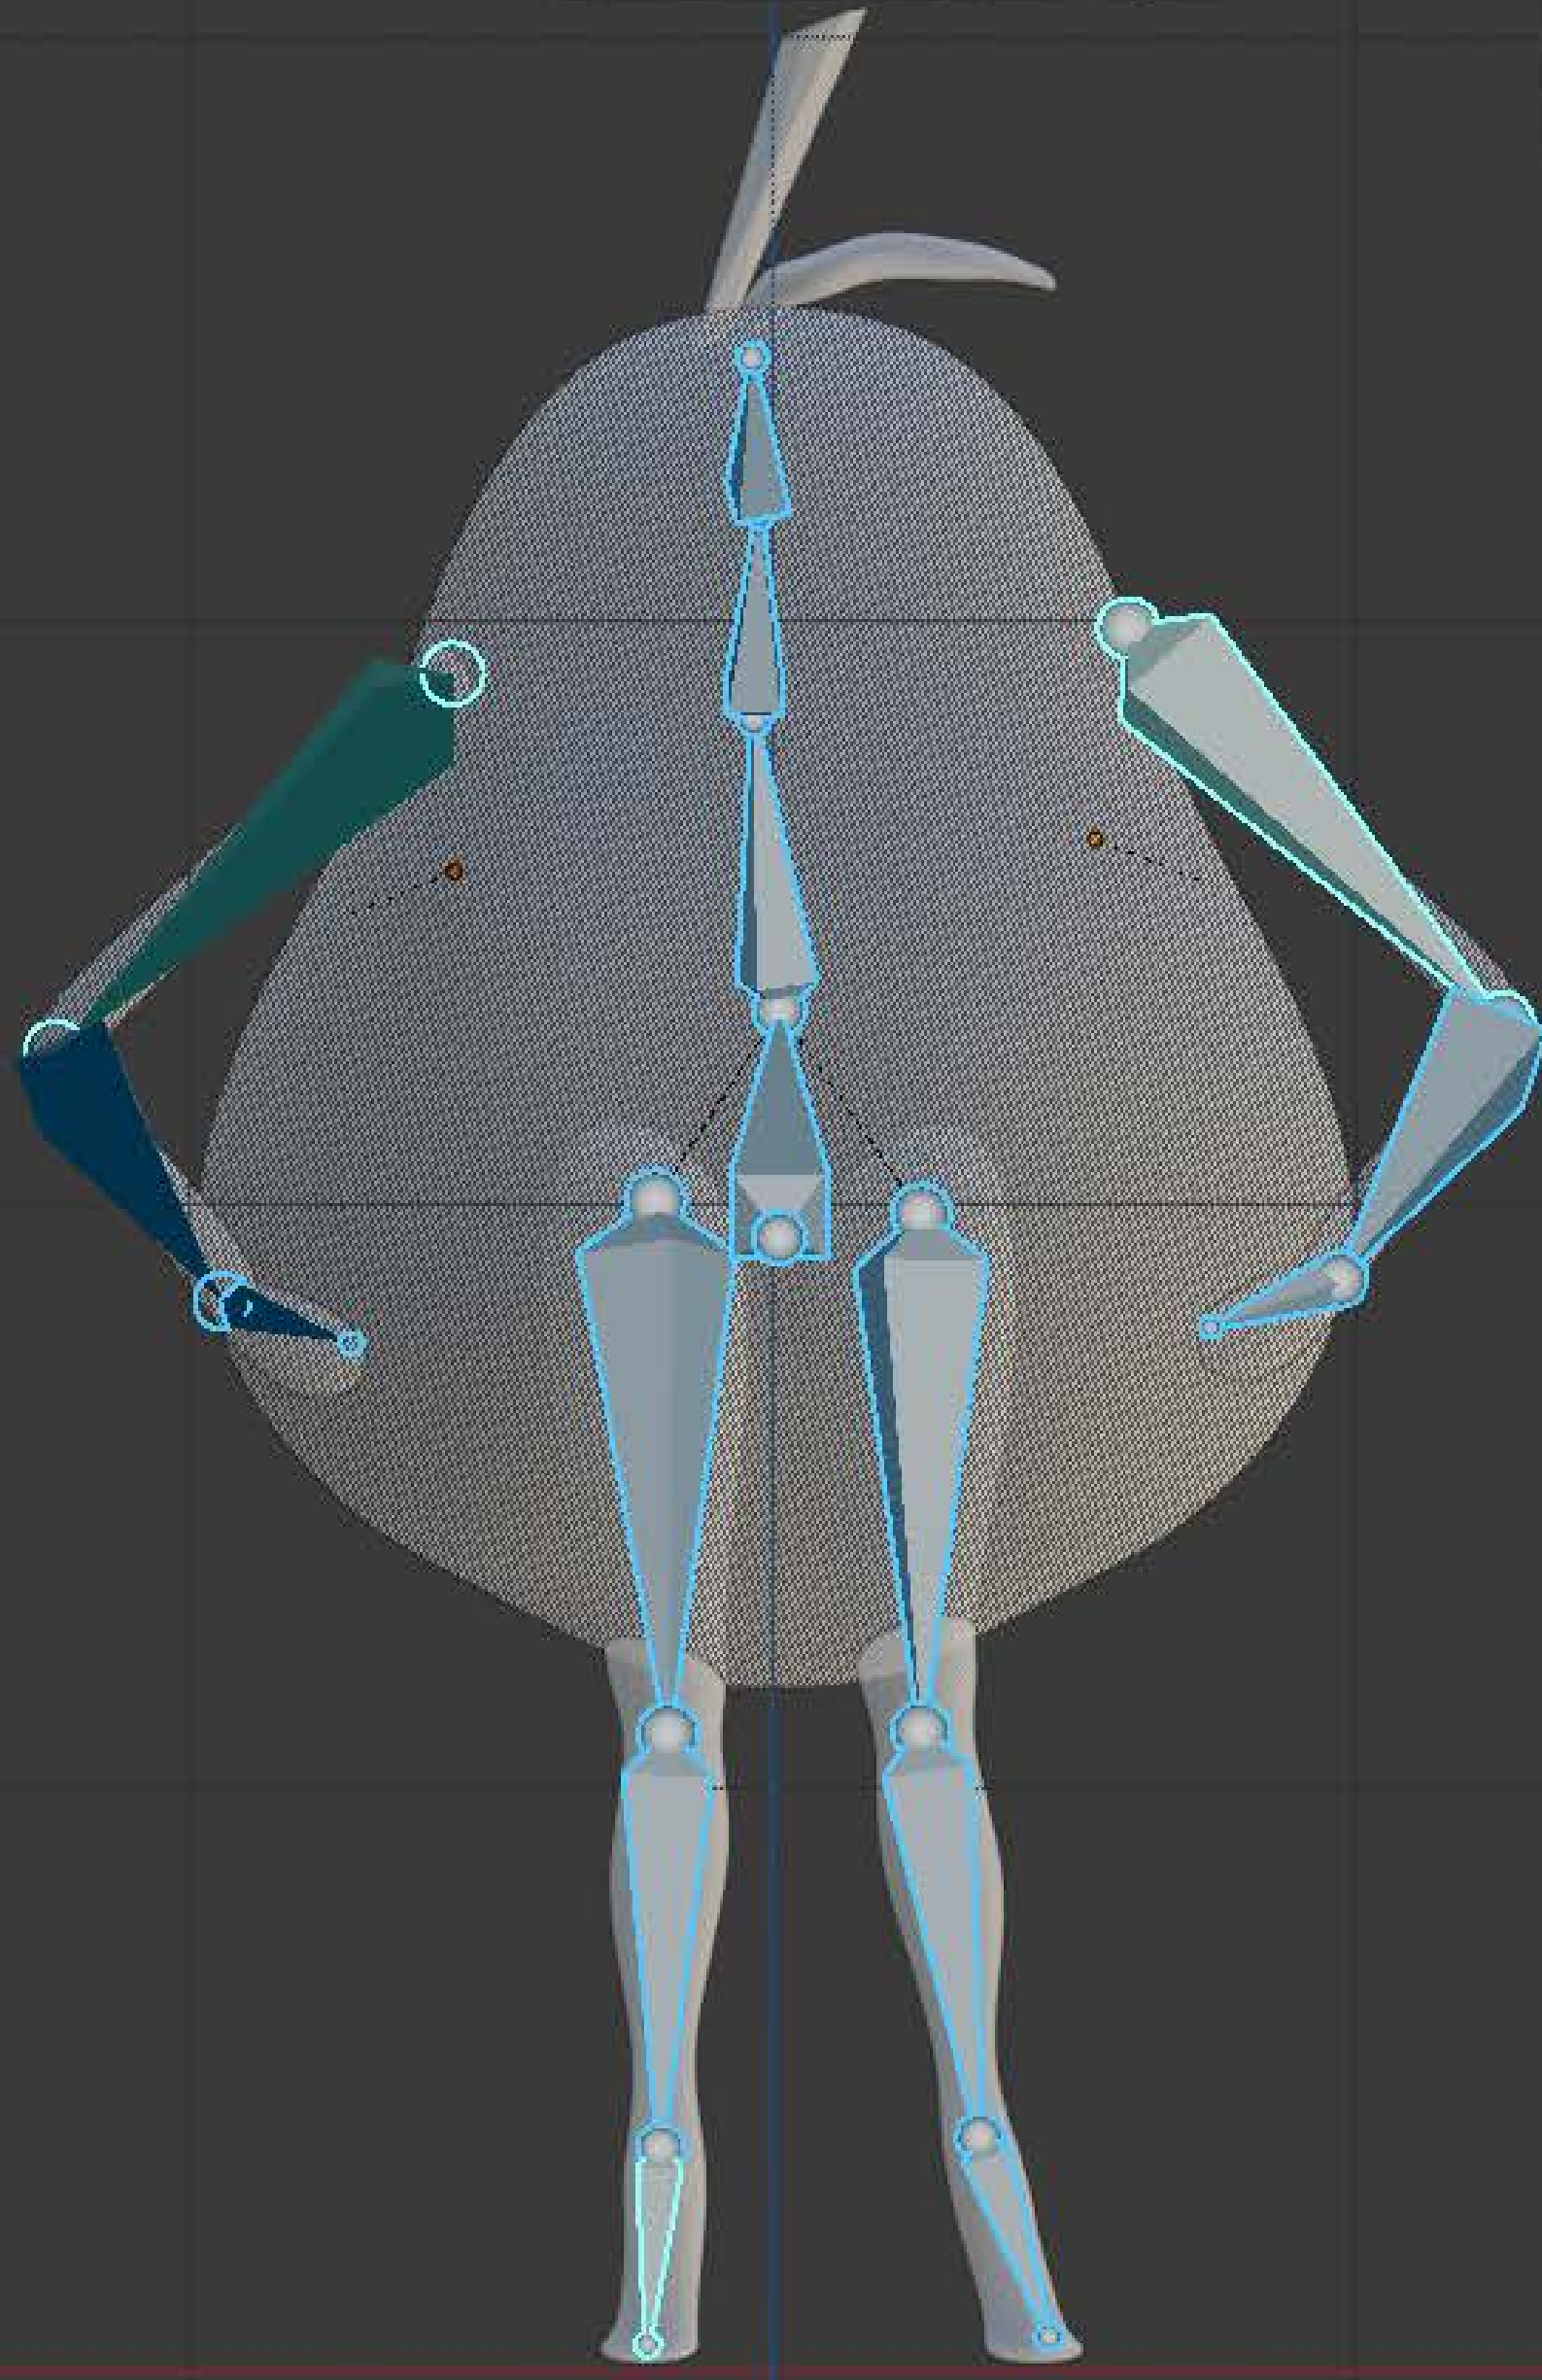

# Foodprint

Krása na povrchu  
skazenost' vo vnútri

- Cursor
- Select Border
- Transform
- Move
- Rotate
- Scale
- Annotate
- Measure
- Breakdowner

# Bones

Front Ortho  
(167) Amature.005 : Bone

Overlays Shading

Navigation icons: Home, Rotate, Move, Scale, etc.

- Lamp.002
- Sun
- NOHY
  - Armature
  - Cube.001
  - Cube.002
  - Cube.007
  - listok
- oci
- ruky
- NOHYPOHAB
- mirror
- hruska2
- ruka5
- prostredie
- stena
- ruky4 1
- oci.001
- usta

Armature.007

Armature.007 icon

Armature.007

Skeleton

Pose Position Rest P

Layers:

█									
---	--	--	--	--	--	--	--	--	--

Protected Layers: