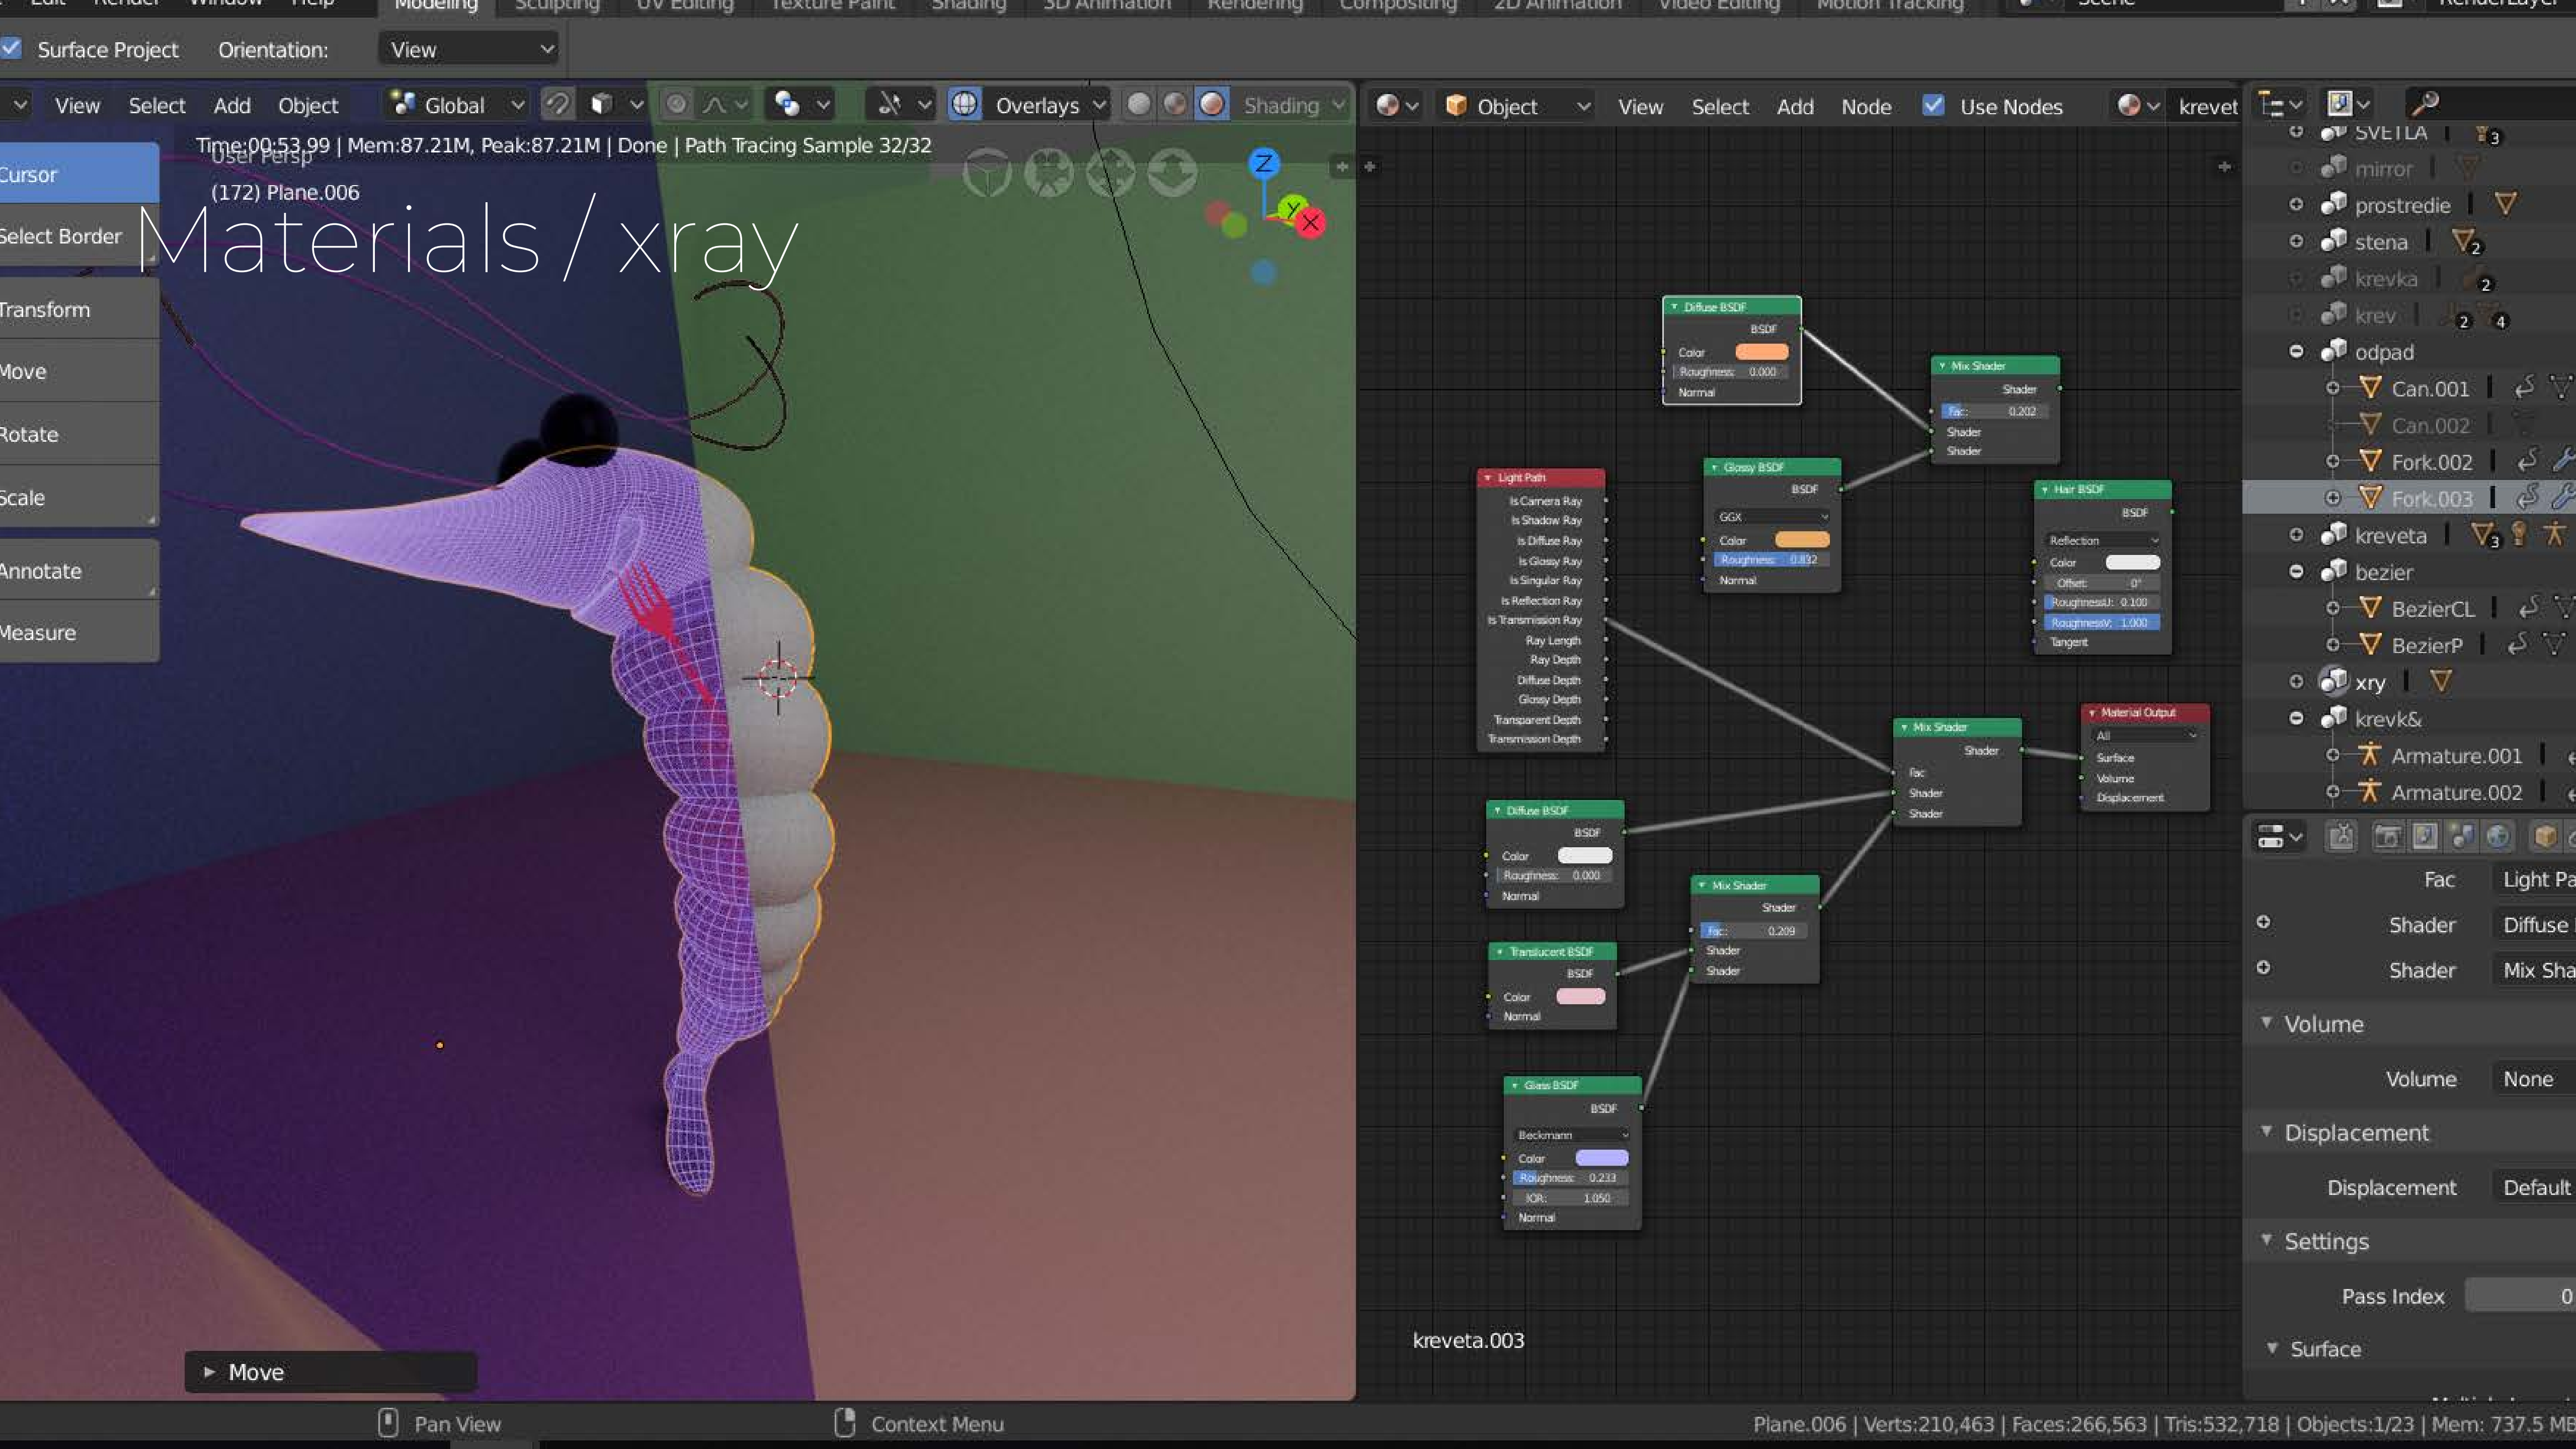

# Foodprint

Krása na povrchu  
skazenost' vo vnútri

- Cursor
- Select Border
- Transform
- Move
- Rotate
- Scale
- Annotate
- Measure
- Breakdowner

Armature.007

Armature.007 icon

Armature.007

Skeleton

Pose Position Rest P

Layers:

█									
---	--	--	--	--	--	--	--	--	--

Protected Layers:

--	--	--	--	--	--	--	--	--	--

Display

# Shape keys

Transform  
View  
3D Cursor

Location X	3.6305m
Y	2.9597m
Z	1.0781m

Annotations

Object Mode View Select Add Object Global

User Persp  
(253) Sphere : Key 1

Click: Use a preset viewpoint  
Shortcut: None  
Drag: Rotate the view  
Shortcut: None