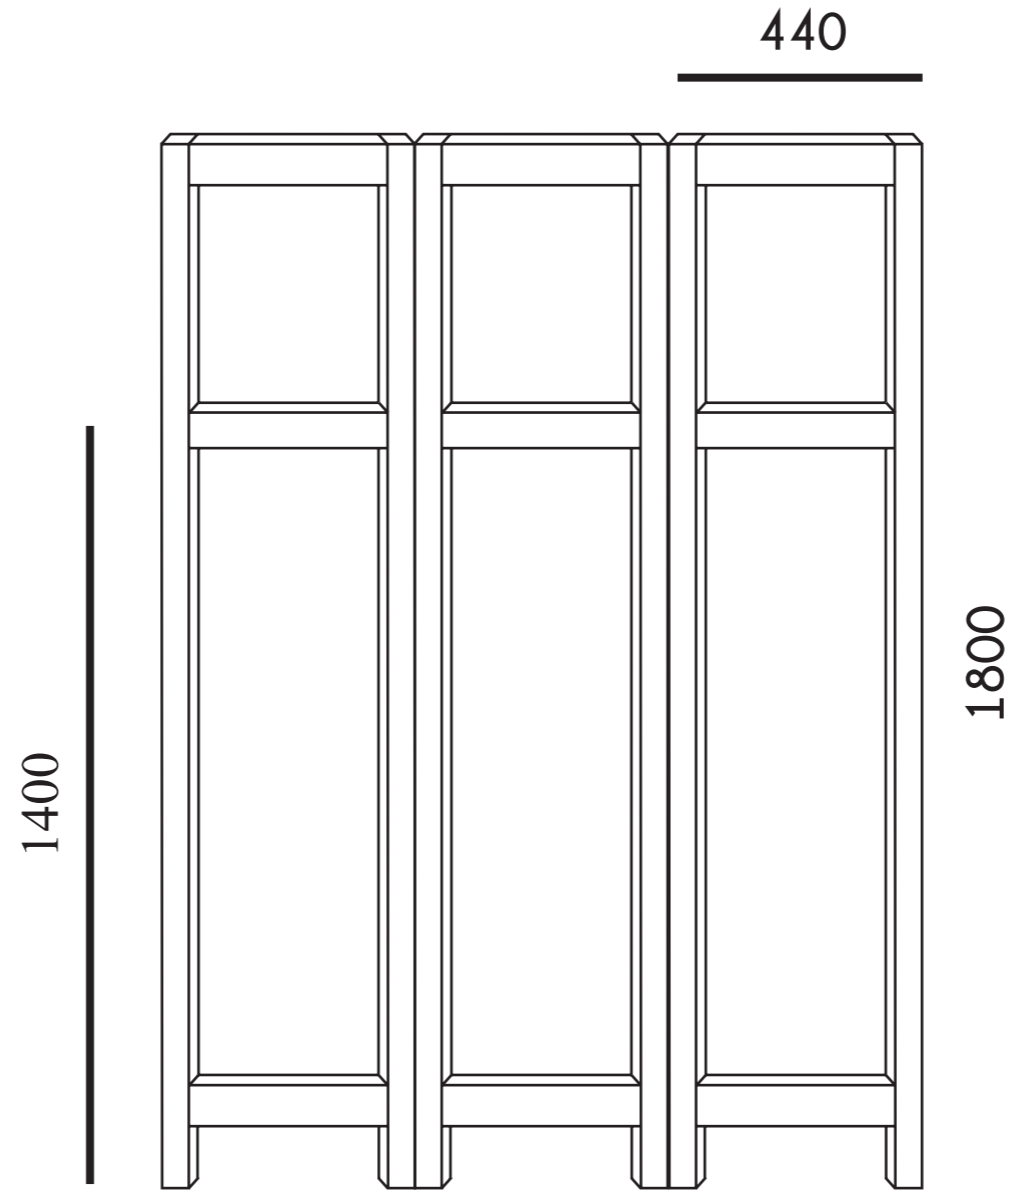

Děvěný rám

Pletenina jako dekorační prvek

Odkladné plochy na svršky

Pletenina z recyklovaného textilu

Staré povlečení na postele

Rozstříhané na pruhy

Pletené jehlicemi

Technické detaily

Dřevěný rám spojený kolíkama

Nábytkový závěsný pant

Rozměry paravanu

rozměry v mm

Děkuji za pozornost