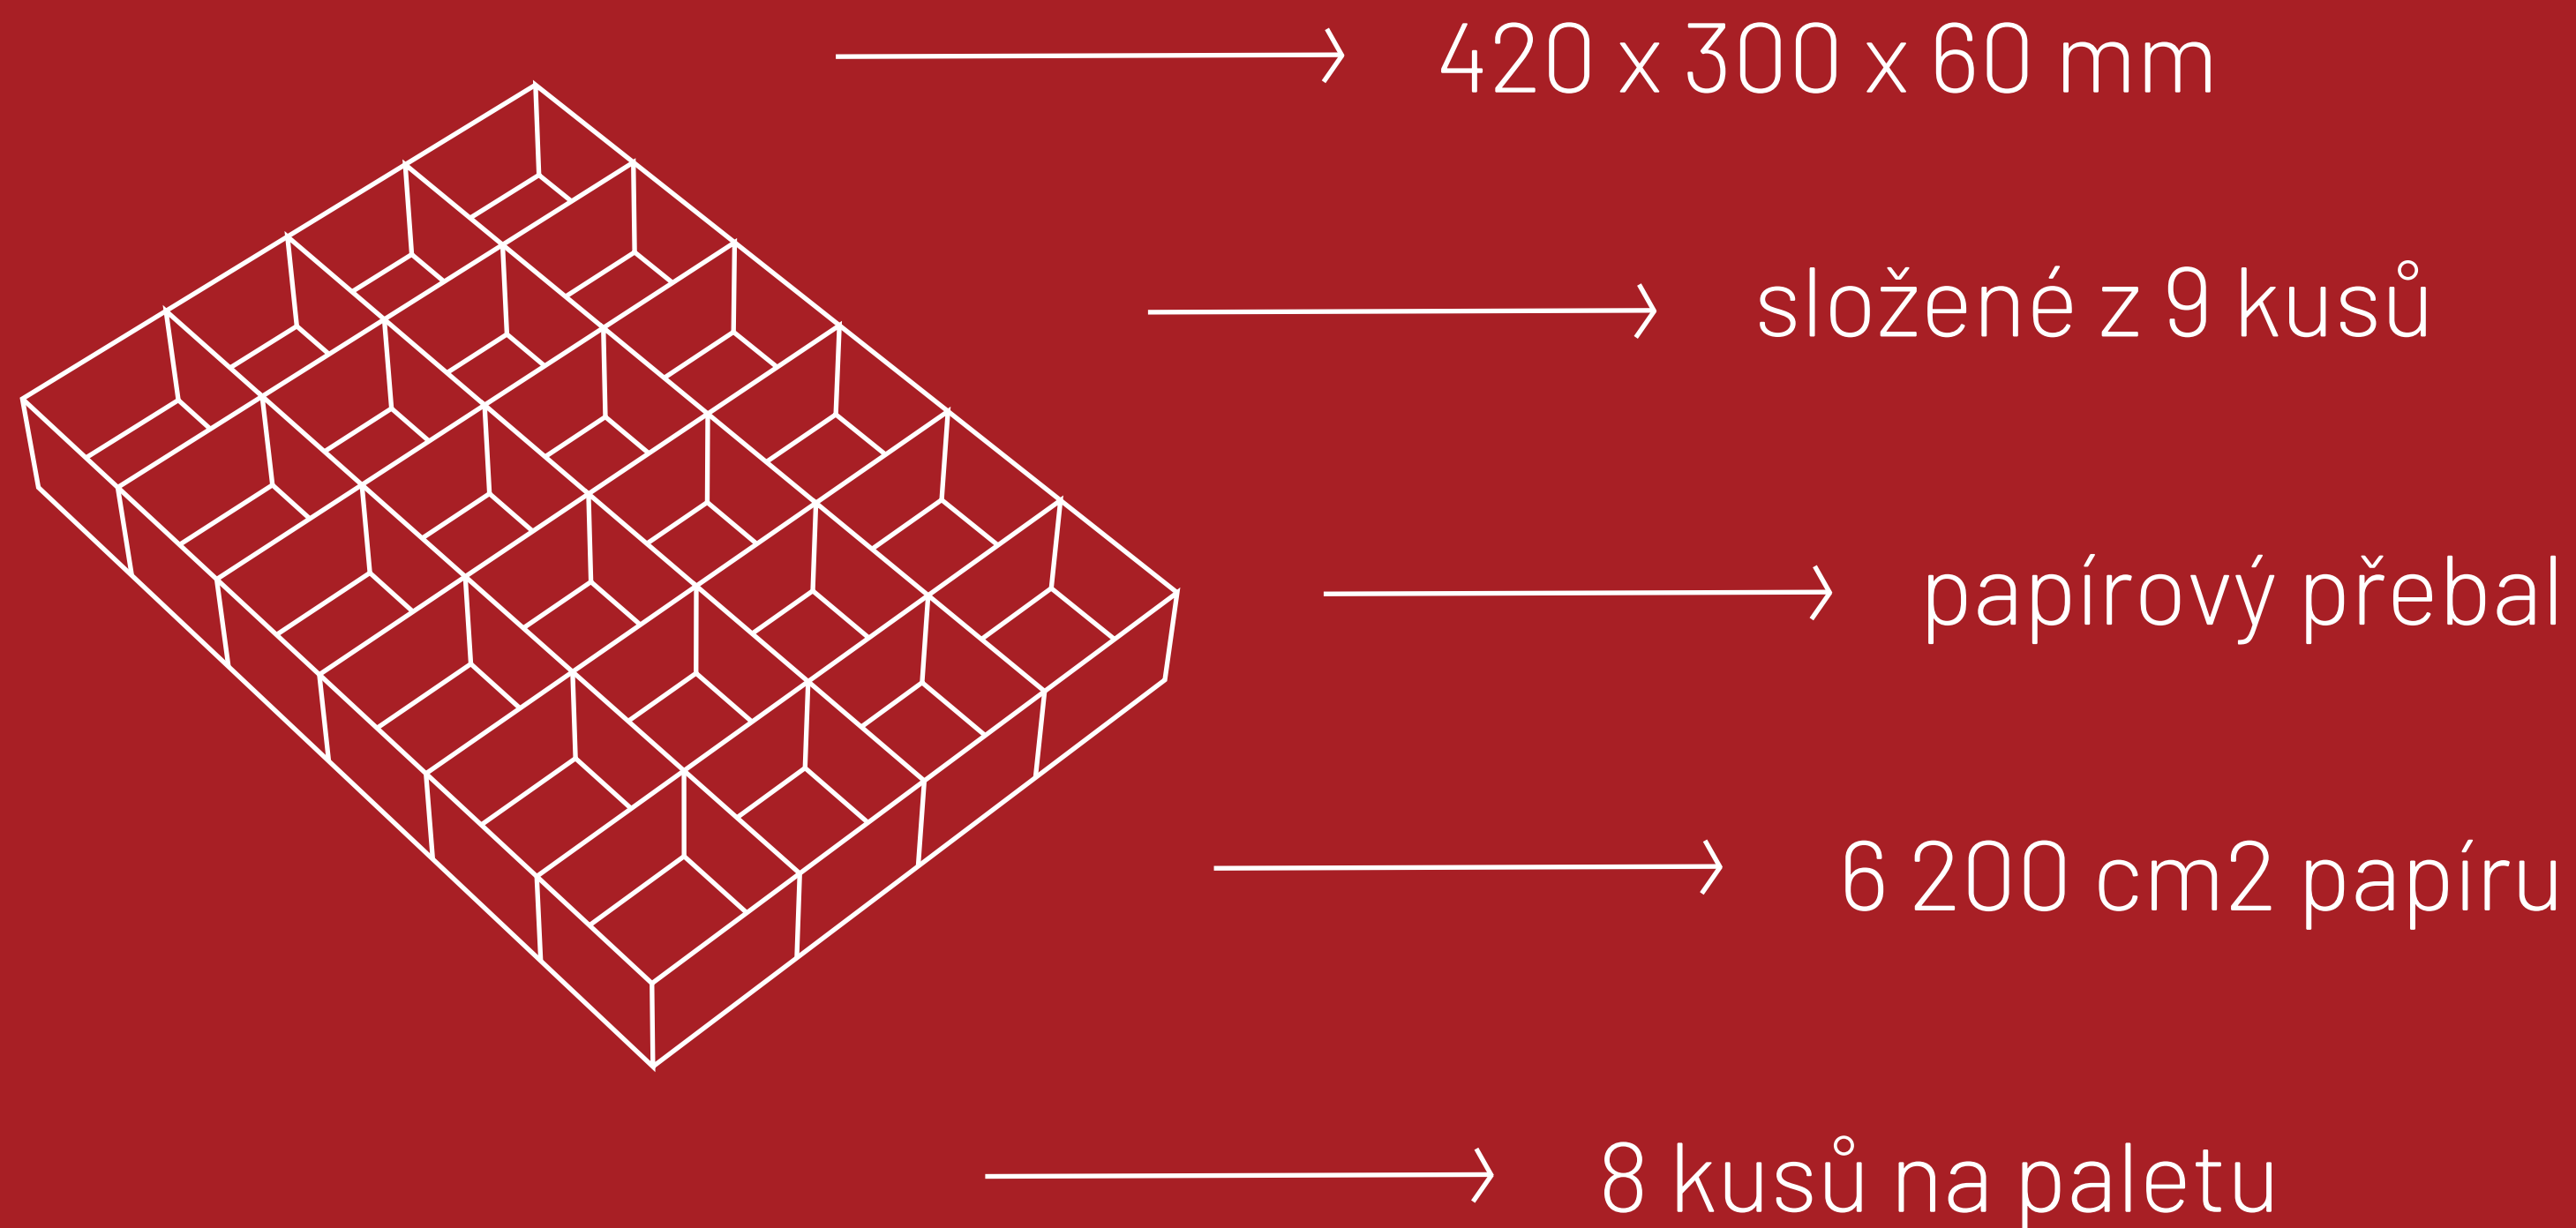

ADVENTNÍ KALENDÁŘ

Pokart

KRITÉRIA

- jednoduchá, rychlá skladba
- méně materiálu - levnější
- paletizace (1200 x 800)
- odolnost

CÍL

- méně materiálu - jednoduchá skladba - levnější
- zatraktivnit samotný výrobek - jednobarevná grafika
- paletizace
- odolnost

STÁVAJÍCÍ ŘEŠENÍ

vizualizace

formát ve výrobě (1100 x 1600 mm)

NOVÉ ŘEŠENÍ

vizualizace

→ 420 x 150 x 60 mm

→ složené ze 3 kusů

→ bez přebalu