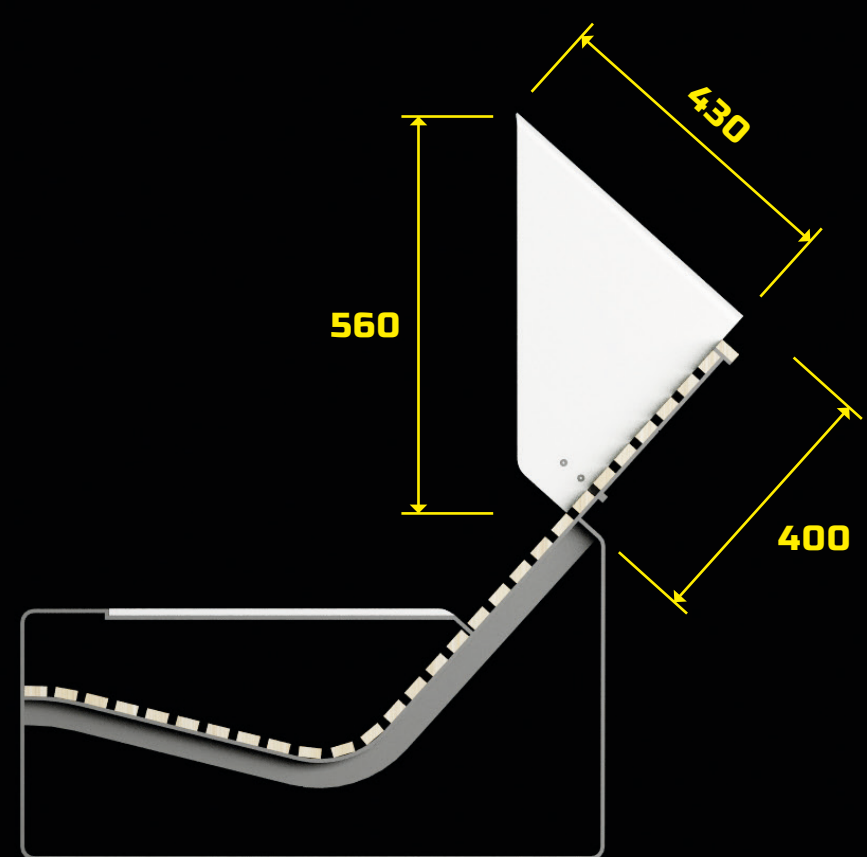

privateo

„primárnym poslaním PRIVATEO je vymedziť
privátny priestor pre hlavu, utlmiť okolité
svetlo, hluk a spríjemniť polohu pri relaxácii“

INFO

- ocelový plech 3 mm
- molitan + pamäťová pena
- povrchová úprava KOMAXIT
- polystroková textília

designed for **EGOÉ**