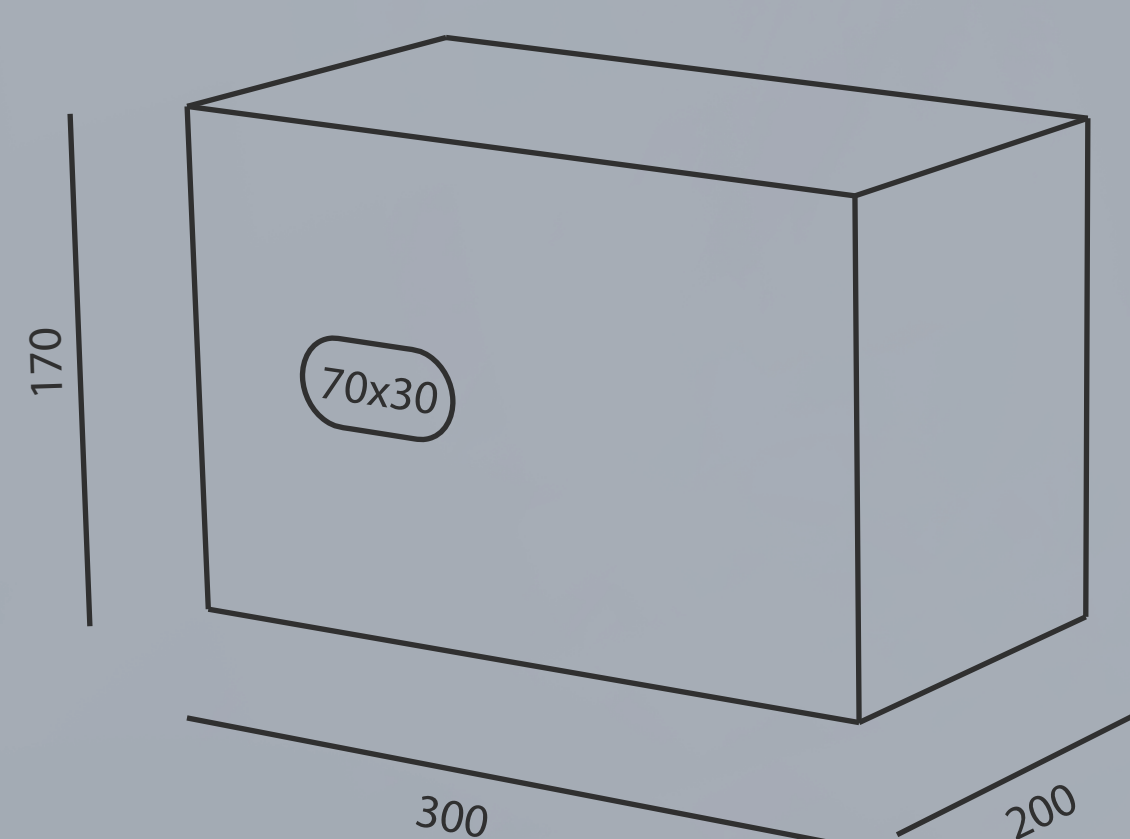

# ROS

ptačí budka

Jednoduchý kvádr s otvorem v přední části, který je obohacen o plastový vstup. Ten má ptáka lépe navést do budky. **Vstup je strukturovaný** pro případné zachycení. Budka se dá využívat **oboustranně**. Vertikální poloha sýroky v horizontální rorýs.

Vstup je ze dvou částí, kdy jedna je na pevno přichycená k budce a je opatřena magnety, na které se přichycuje část druhá = **odjímatelnost**.

Uchycení pomocí stahovacích popruhů.

Materiál: **dřevo paulovnie, 3d tisk, popruhy**

## SÝKORA (různé druhy)

Rozměry: 11 - 14 cm

Hmotnost: 16 - 20 g

**Hnízdí v dutinách stromů.**

Díky jejich malým rozměrům jsou **často vypuzovány** z hnízd a budek většími druhy ptáku.