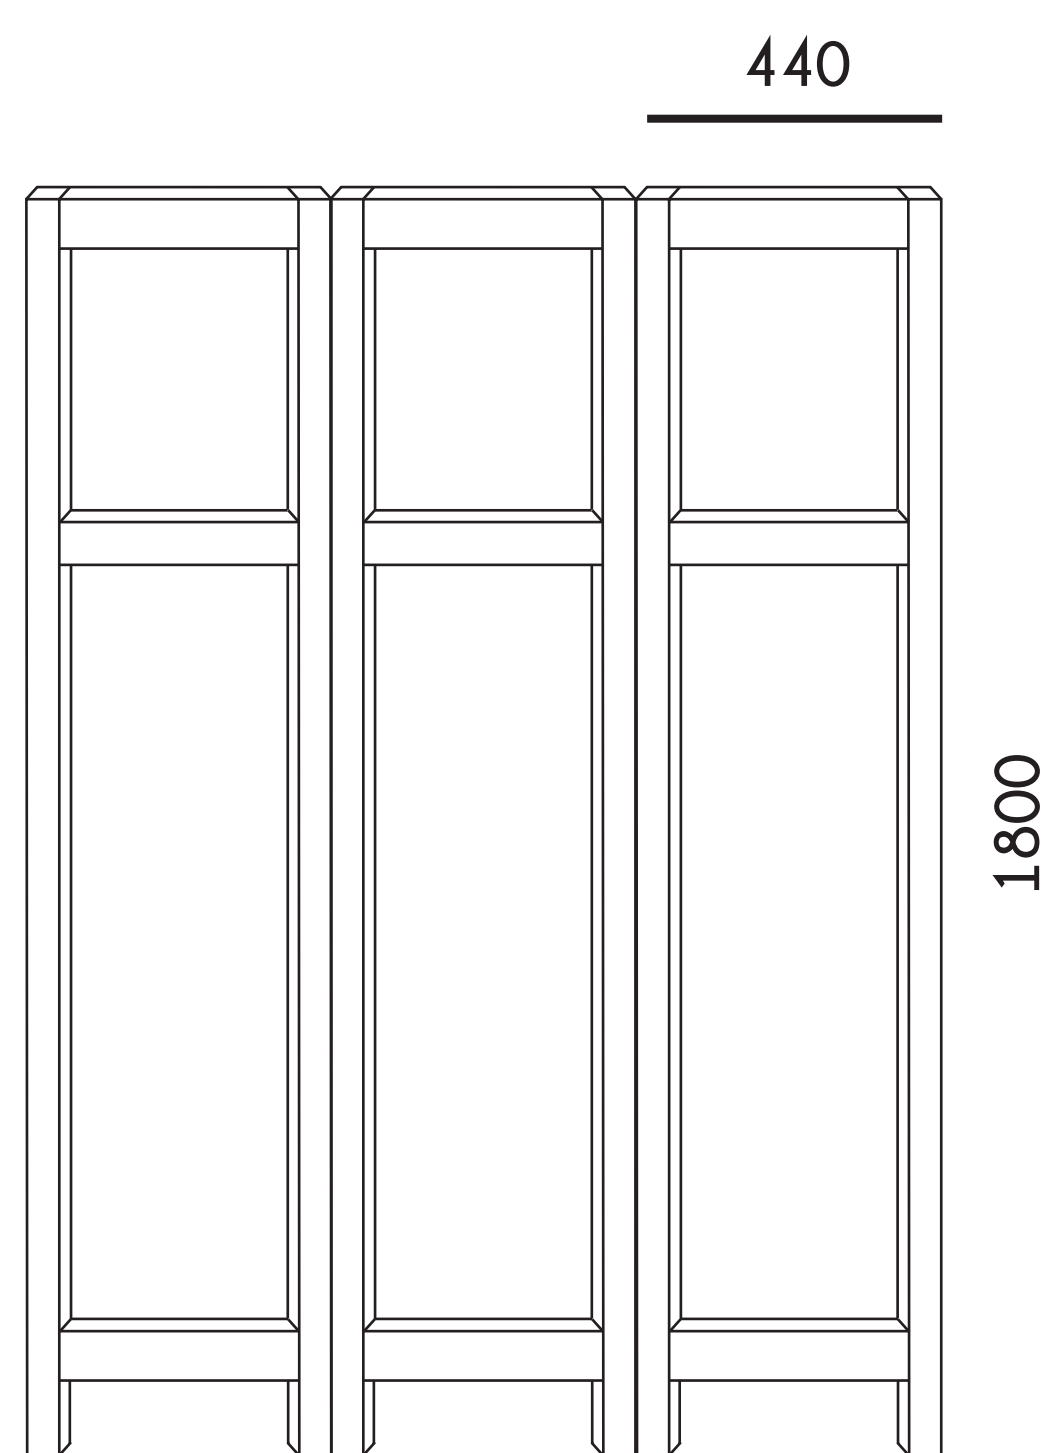

Paravan

výplň paravanu
(pletenina)

spojování rámu

nábytkářský pant

rozměry v mm

Návrh paravanu pro soutěž REED
recyklace hotelového odpadu

Recyklovaný textil jako výplet
paravanu

Jedno rameno nevypletené
pro odkádání svršků