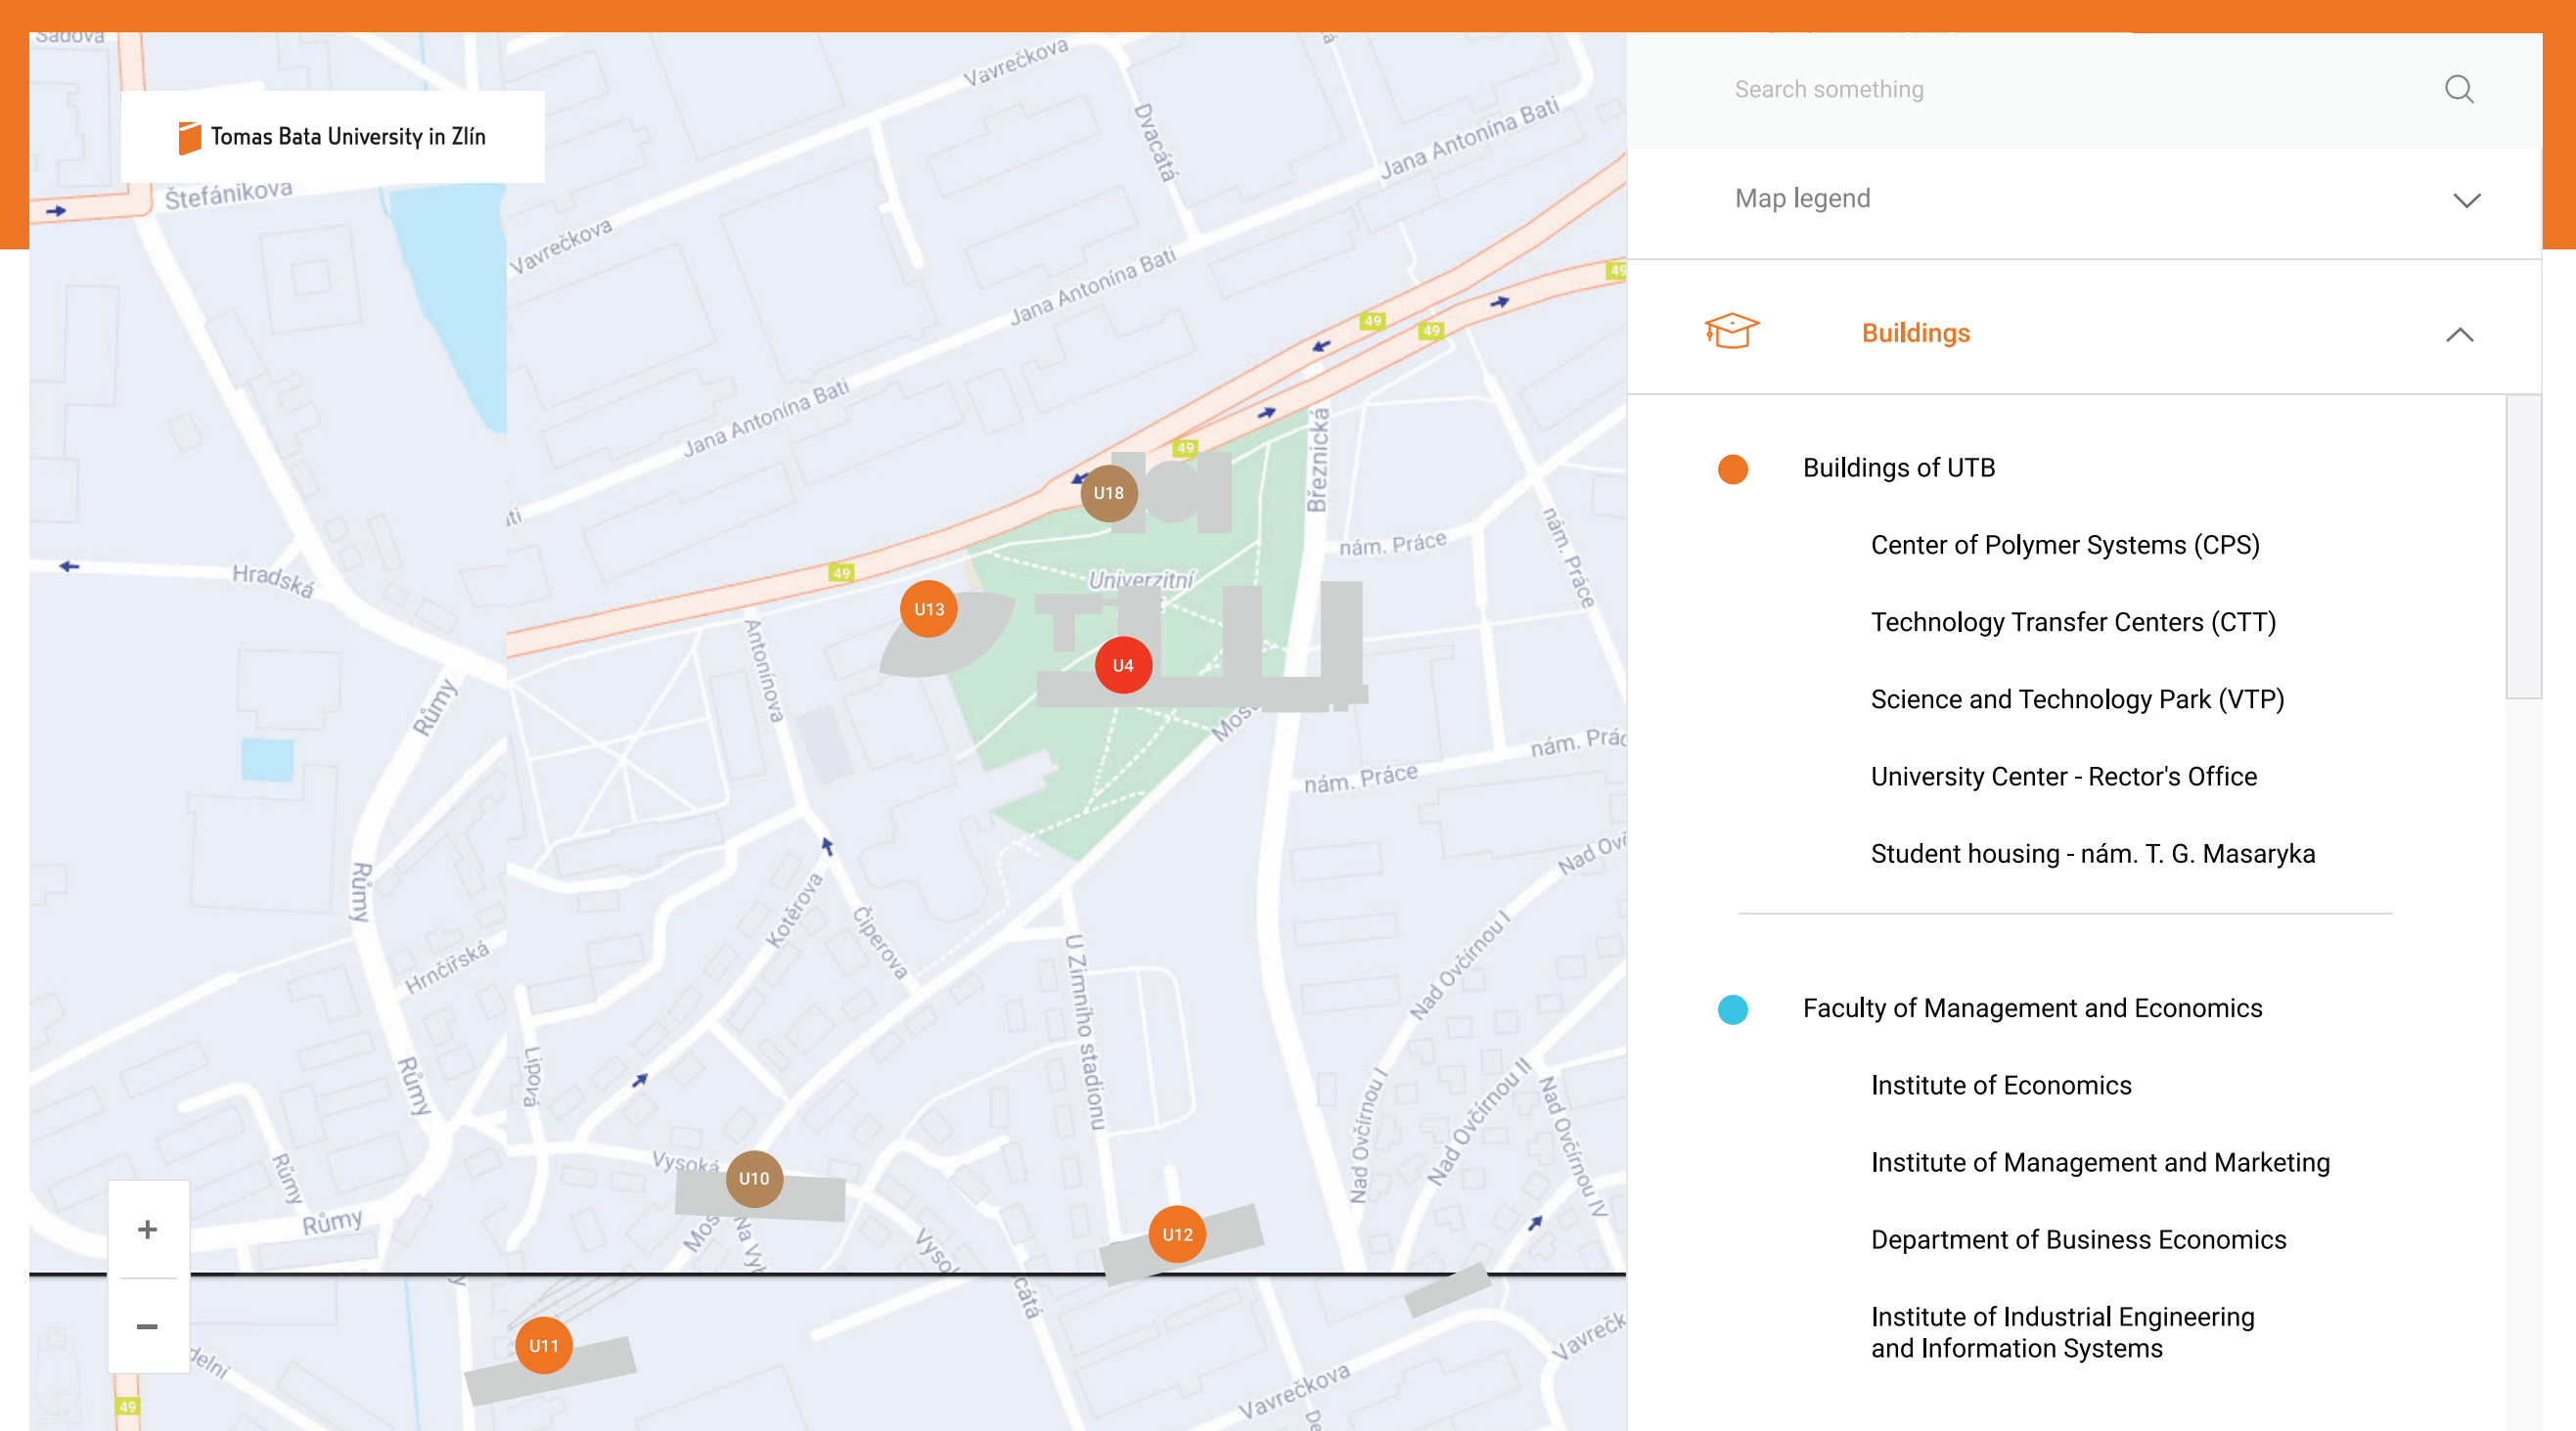

# Interaktívna mapa UTB

INTERACTIVE MAP OF UTB

Koncept interaktívnej mapy Univerzity Tomáše Bati ve Zlíně, navrhnutá pre nadstavbu Google Maps API (Application Programming Interface). V interaktívnej mape sa nachádzajú všetky univerzitné budovy, mestská doprava, monumenty mesta Zlín, atď.