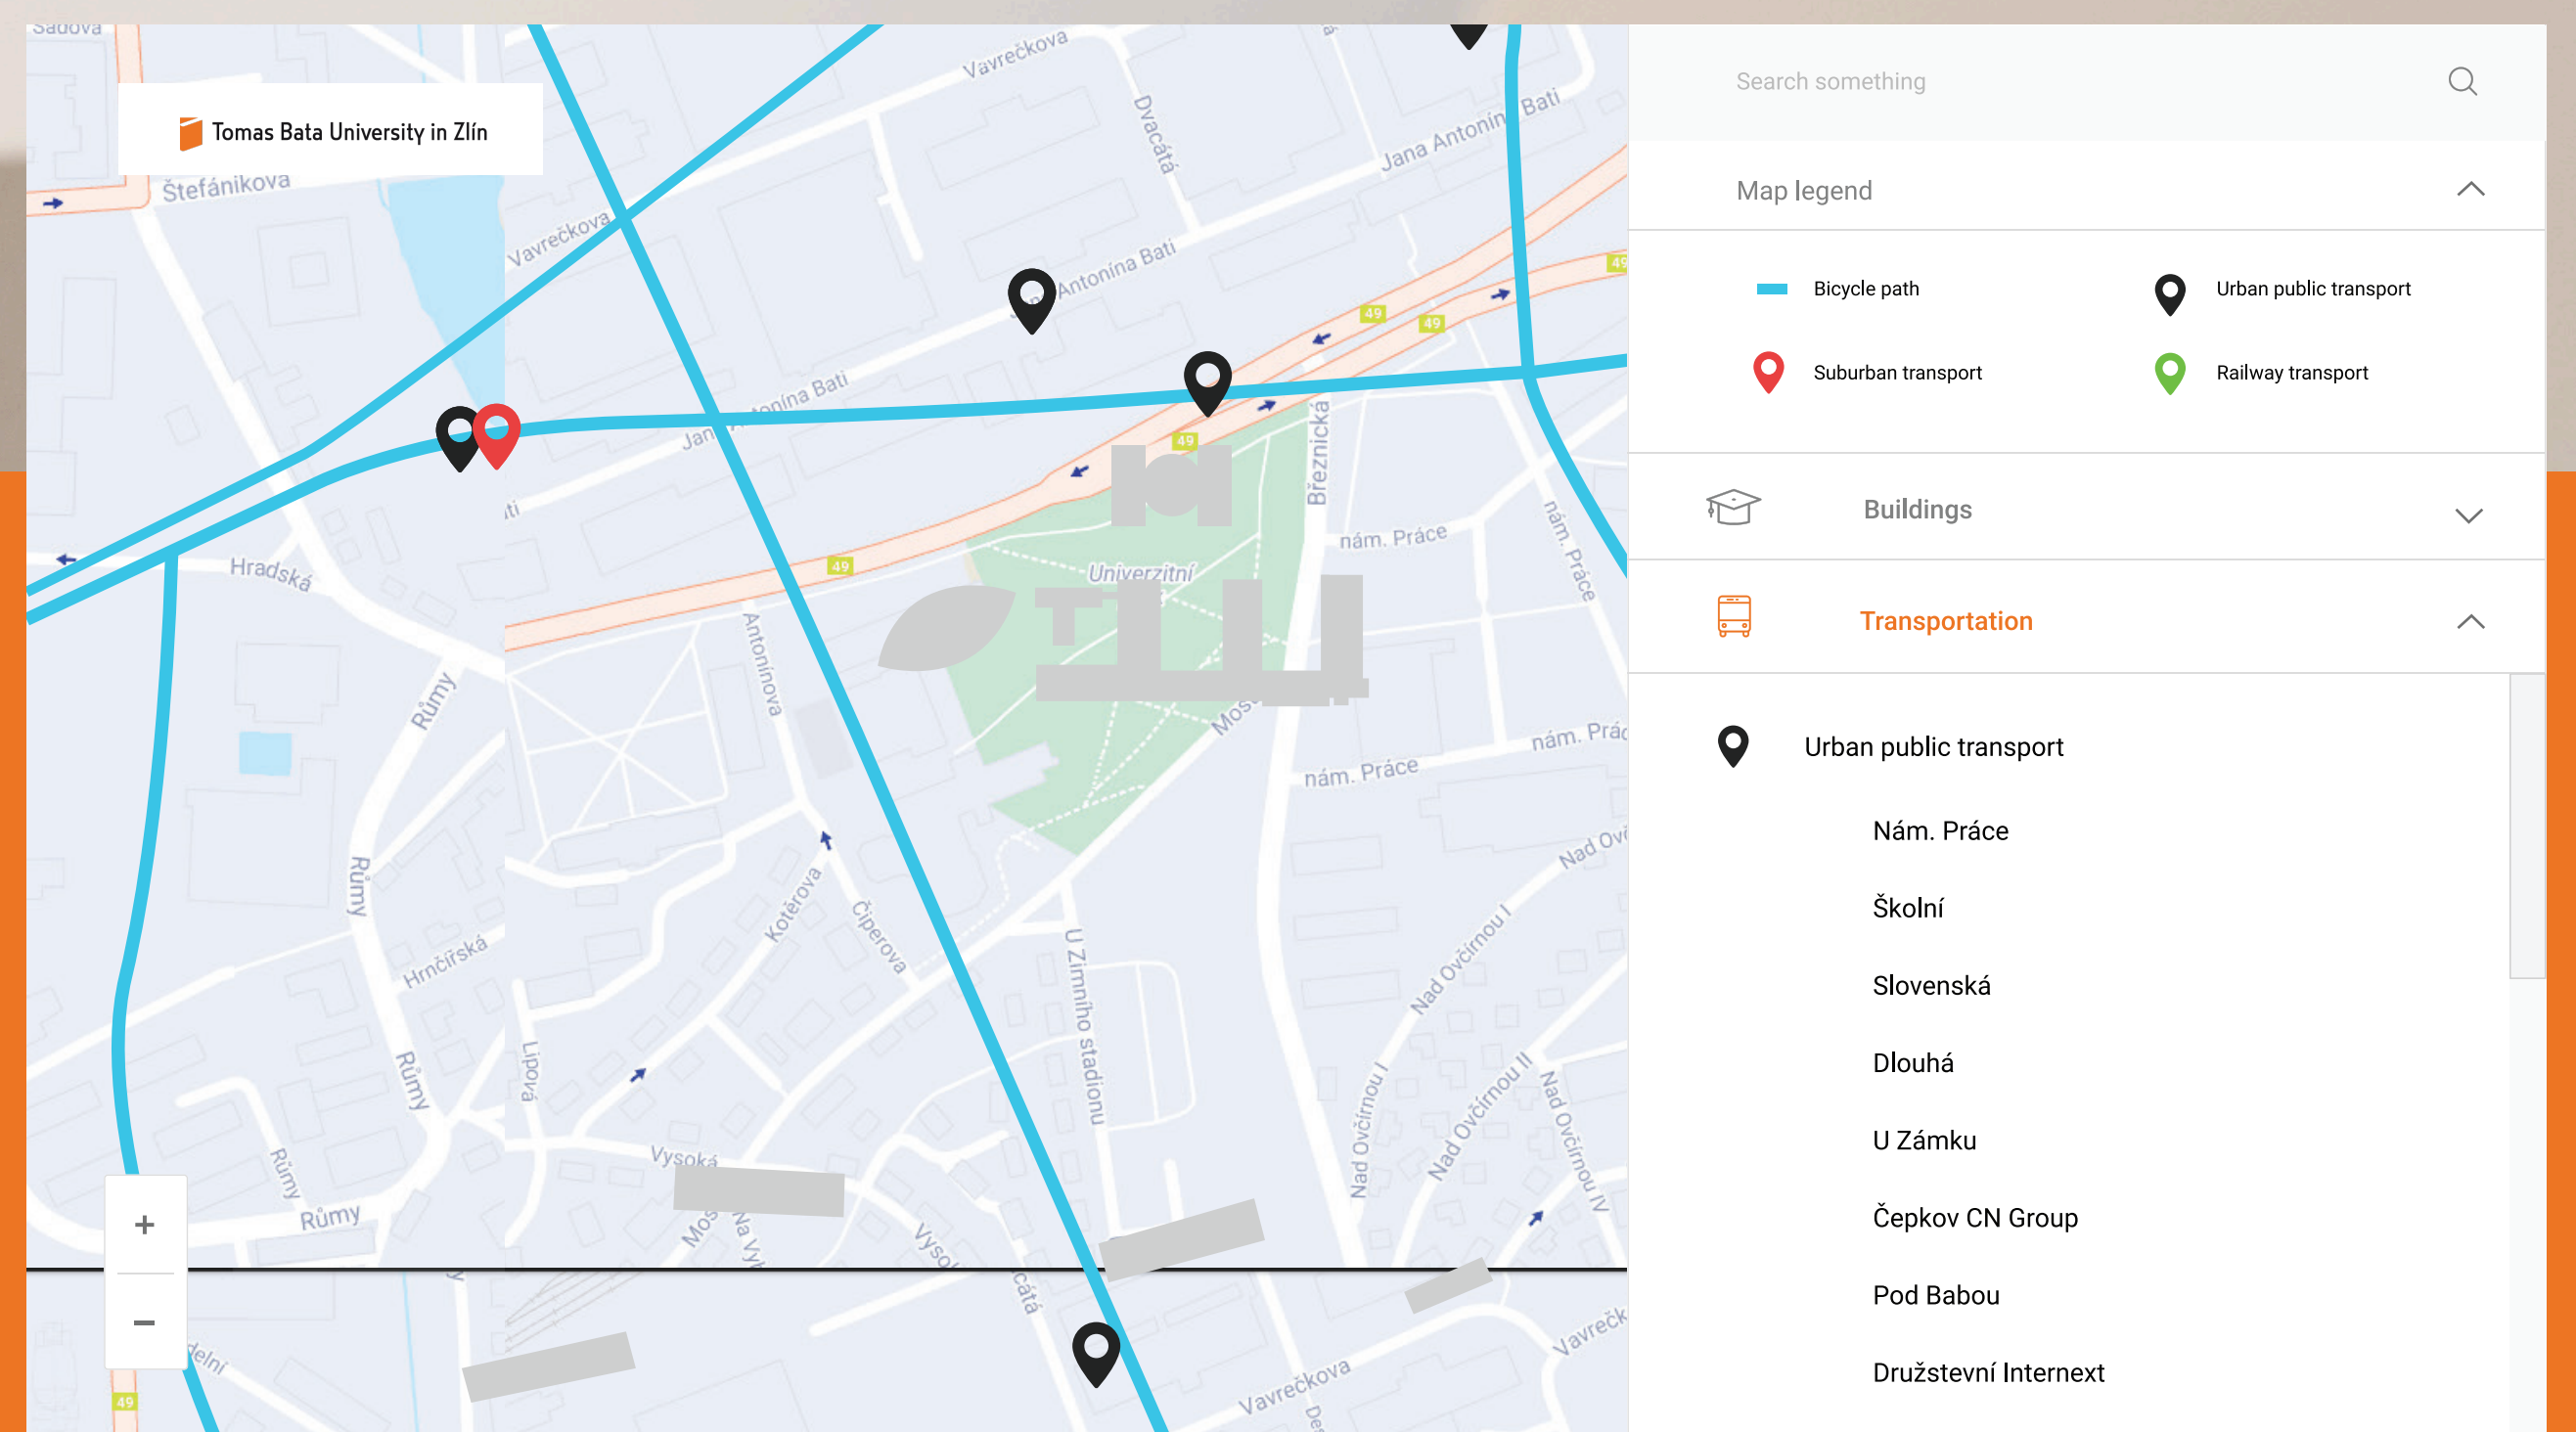

# Interaktívna mapa UTB

INTERACTIVE MAP OF UTB

Koncept interaktívnej mapy Univerzity Tomáše Bati ve Zlíně, navrhnutá pre nadstavbu Google Maps API (Application Programming Interface). V interaktívnej mape sa nachádzajú všetky univerzitné budovy, mestská doprava, monumenty mesta Zlín, atď.