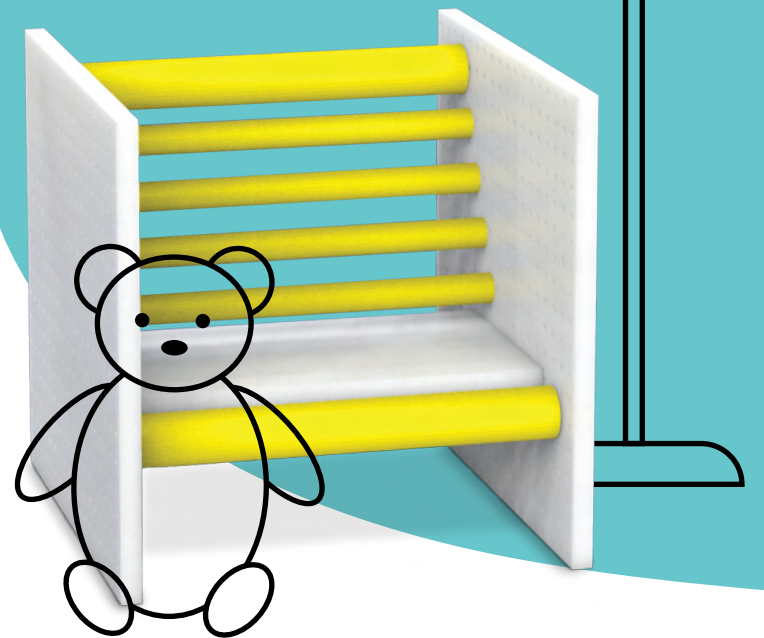

Long life

Multifunkčný nábytok, ktorý rastie spolu s dieťaťom. Vďaka jednoduchšej montáži si kedykoľvek môžete z detskej stoličky urobiť schodíky alebo nočný stolík. Nábytok je ľahko prenosný vďaka odľahčenej preglejke. Pre väčší komfort je na krajných gúľatinách návlek z polyuretánovej peny.