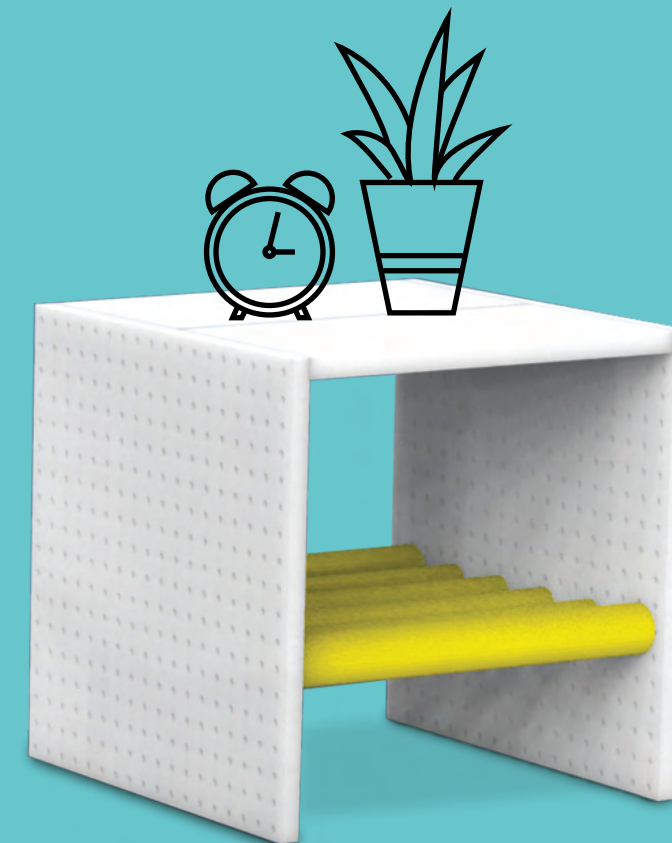

Long life

Multifunkčný nábytok, ktorý rastie spolu s dieťaťom. Vďaka jednoduchšej montáži si kedykoľvek môžete z detskej stoličky urobiť schodíky alebo nočný stolík. Nábytok je ľahko prenosný vďaka odľahčenej preglejke. Pre väčší komfort je na krajných gúľatinách návlek z polyuretánovej peny.