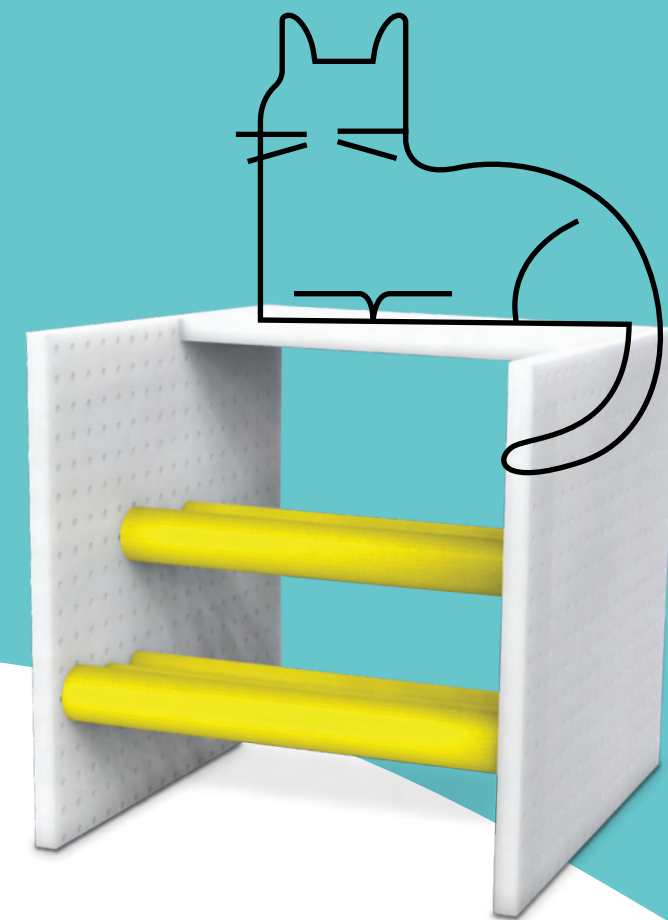

Long life

Multifunkčný nábytok, ktorý rastie spolu s dieťaťom. Vďaka jednoduchšej montáži si kedykoľvek môžete z detskej stoličky urobiť schodíky alebo nočný stolík. Nábytok je ľahko prenosný vďaka odľahčenej preglejke. Pre väčší komfort je na krajných gúľatinách návlek z polyuretánovej peny.