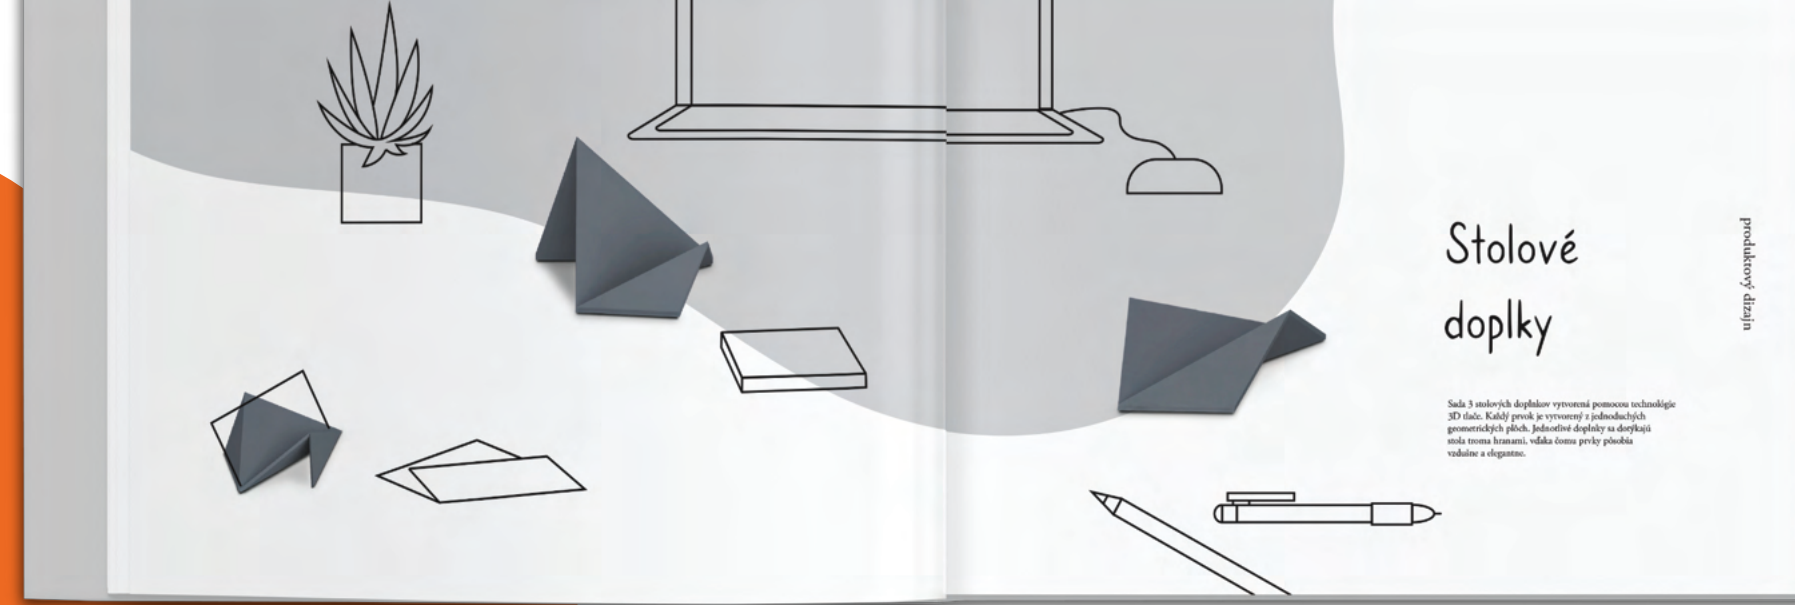

Prelievanie motívu