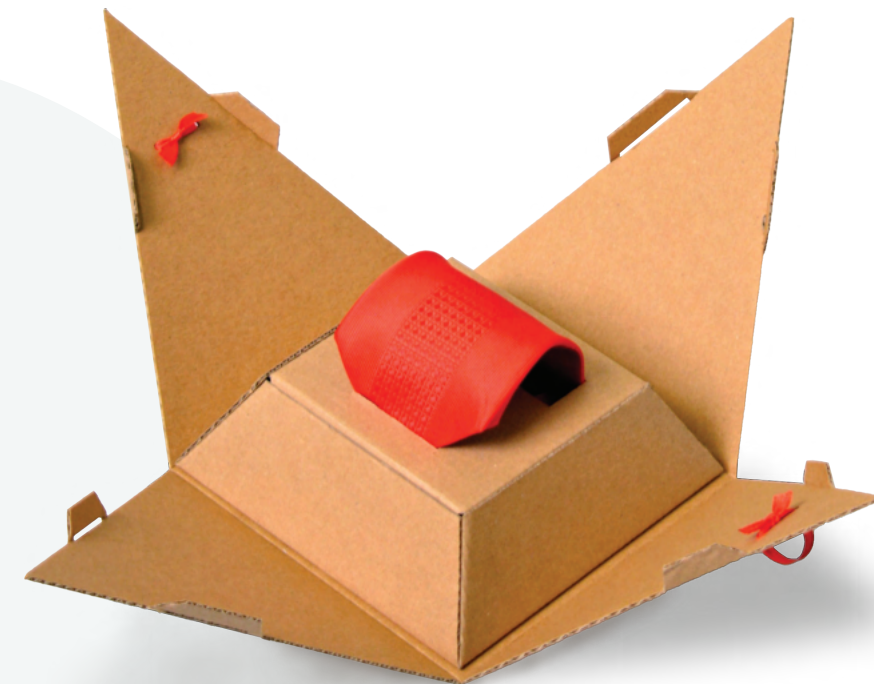

Long life

Multifunkčný nábytok, ktorý rastie spolu s dieťaťom. Vďaka jednoduchšej montáži si kedykoľvek môžete z detskej stoličky urobiť schodíky alebo nočný stolík. Nábytok je ľahko prenosný vďaka odľahčenej preglejke. Pre väčší komfort je na krajných gúľatinách návlek z polyuretánovej peny.

Obal na kravatu

Kravata je jedným z prvkov, ktoré oživia a dotvoria pánsky oblek ku akejkoľvek príležitosti. Nájde ich v rôznych cenových kategóriách a každú jednu môže jednoduché elegantné balenie posunúť na vyšší level. Obdarovaný dostane objekt v tvare ihlanu a až po jeho otvorení zistí, čo sa vo vnútri skrýva. Vnútorň obal chráni kravatu pred pokrčením či akýmkoľvek poškodením.

POP stojan

Odoberací display značky Hennessy je určený pre predajne Makro. Stojan pozostáva z jednoduchých geometrických tvarov, ktoré samotné produkty nepohltia, ale naopak podtrhnú ich exkluzivitu. Tovar je umiestnený na troch poschodiach, pričom čím vyššie poschodie, tým drahší druh alkoholu. Ako topper je malá inštalácia fľaše Hennessy XO spolu s pohárom a ľadom pre inšpiráciu podávania nápoja.