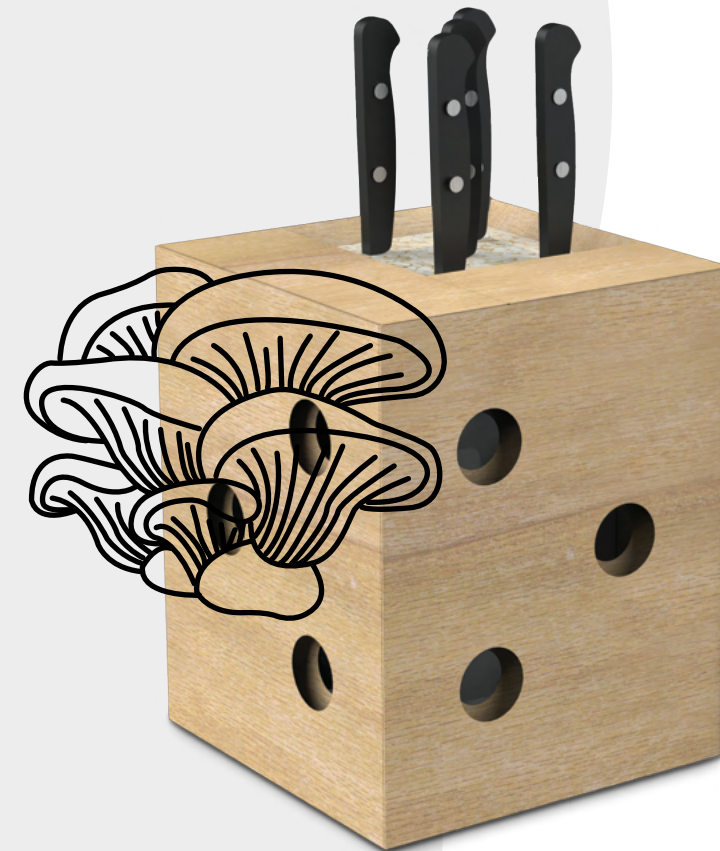

Eco Manufaktura

Návrh expedičného balenia s úctou k prírode pre firmu Manufaktura. Jadro obalu tvorí vložka, ktorá umožňuje zväčšovať a zmenšovať vnútorné rozmery v troch úrovniach podľa množstva produktov. Týmto sa eliminuje množstvo výplne, čím šetrí sa životné prostredie.

Obal na kravatu

Kravata je jedným z prvkov, ktoré oživia a dotvoria pánsky oblek ku akejkoľvek príležitosti. Nájde ich v rôznych cenových kategóriách a každú jednu môže jednoduché elegantné balenie posunúť na vyšší level. Obdarovaný dostane objekt v tvare ihlanu a až po jeho otvorení zistí, čo sa vo vnútri skrýva. Vnútorň obal chráni kravatu pred pokrčením či akýmkoľvek poškodením.

POP stojan

Odoberací display značky Hennessy je určený pre predajne Makro. Stojan pozostáva z jednoduchých geometrických tvarov, ktoré samotné produkty nepohltia, ale naopak podtrhnú ich exkluzivitu. Tovar je umiestnený na troch poschodiach, pričom čím vyššie poschodie, tým drahší druh alkoholu. Ako topper je malá inštalácia fľaše Hennessy XO spolu s pohárom a ľadom pre inšpiráciu podávania nápoja.

Stojan na nože

Kuchynský stojan na nože, v ktorom si užívateľ môže vypestovať vlastnú hlivu ústřicovú. Vnútro stojanu sa jednoducho naplní zmesou pre pestovanie hlivy. Ďalej stačí len čakať a postrekovať otvory v stojane. O niekoľko týždňov, keď hliwa dorastie do požadovanej veľkosti, ju jednoducho odrežete nožom.