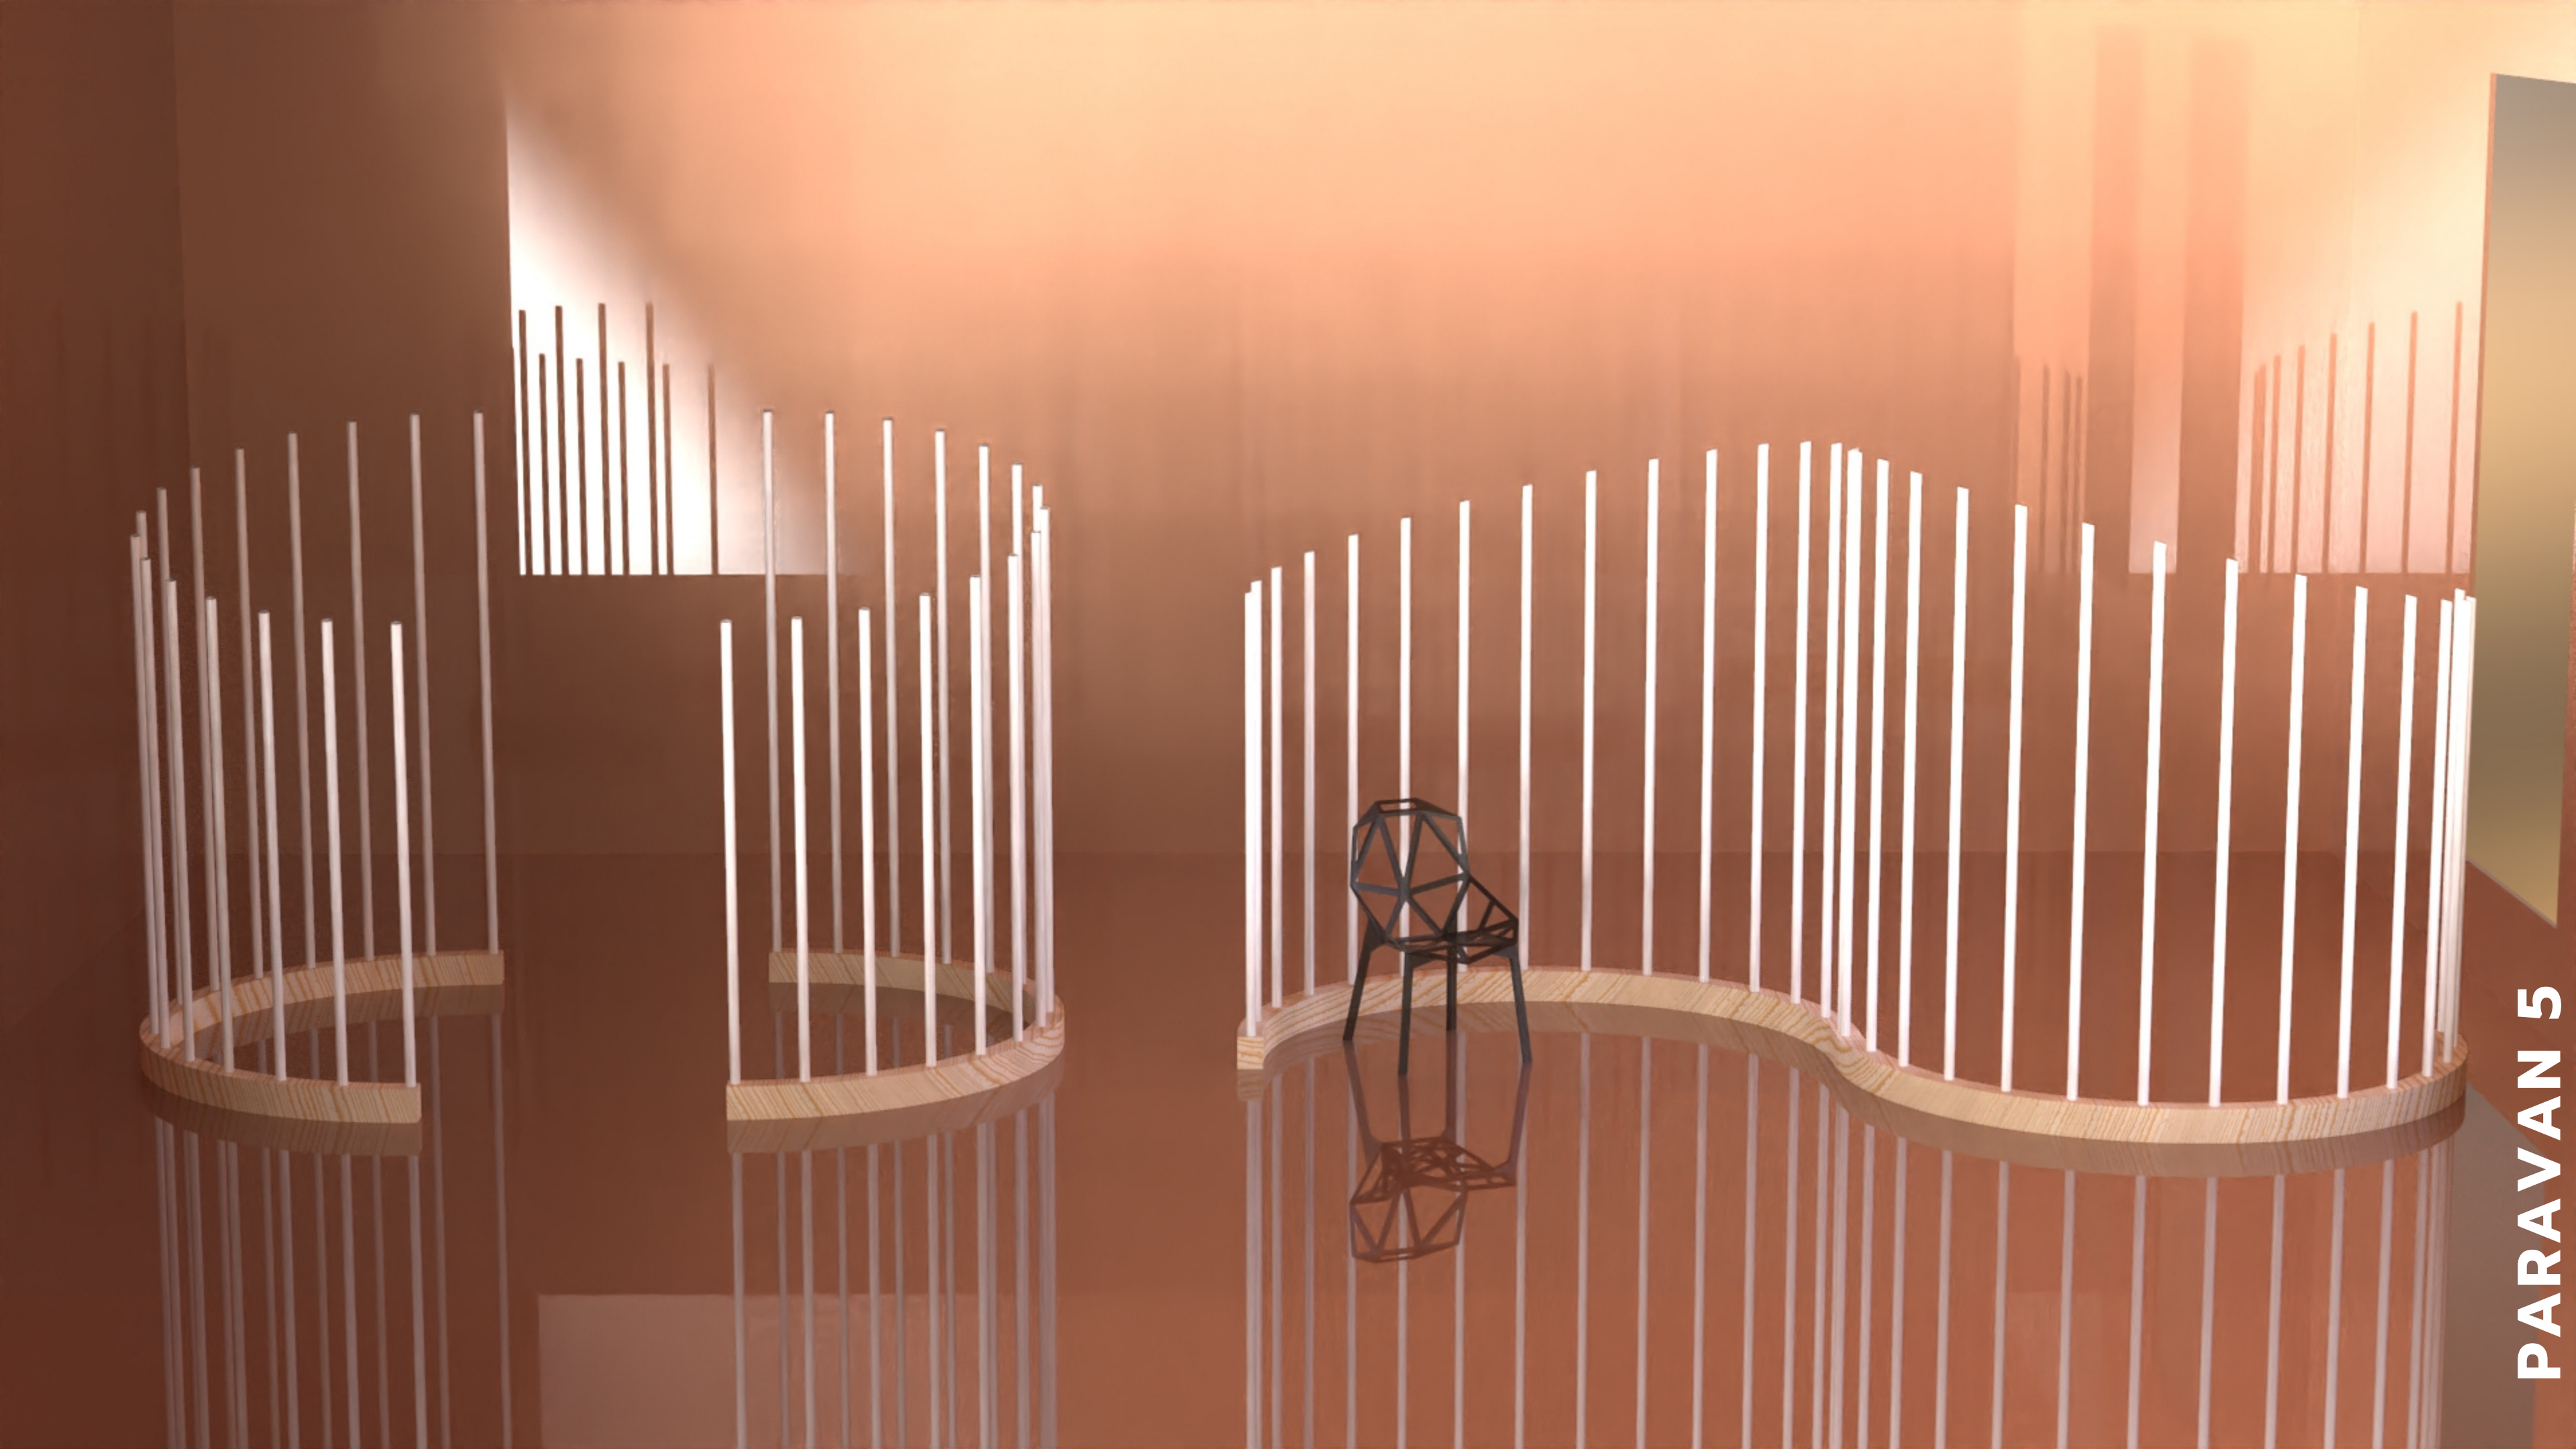

M

C

C

Z

PARAVAN

Daniela Kačeriaková
Produktový dizajjn
2020

TVAR

- Oblúk svojim tvarom zaisťuje stabilitu
- Oblé tvary sú pre človeka príjemnejšie a vďaka jeho ohybom napomáha prirodzene vytvoriť súkromný priestor v ktorom sa budeme cítiť prirodzene.

OBLÝ TVAR JE PRE NÁS PRIRODZENEJŠÍ

Oblé tvary sú typická prírodná forma, ktorú nájdeme v zákrutách starých riek, siluetách krajiny, u pohybujúceho sa plaza, letiaceho vtáka, na tele človeka v mesiaci pri chôdzi a dýchaní a podobne.

UMIESTNENIE

Paravan je určený predovšetkým do kaviarní, poprípadne do chillzón. Miesta kde sa chcú ľudia v pokoji odreagovať sami alebo aj viaceri záleží od umiestnenia paravanov.

VARIÁCIE

PARAVAN 6

MATERIÁL

SPODNÝ RÁM

Bukové drevo.

S vyvrtanými dierami do ktorých sa nainštalujú trubky.

PLASTOVÉ TRUBKY

Duté trubky s priemerom 3cm aby bol paravan čo najľahší.

ROZMERY