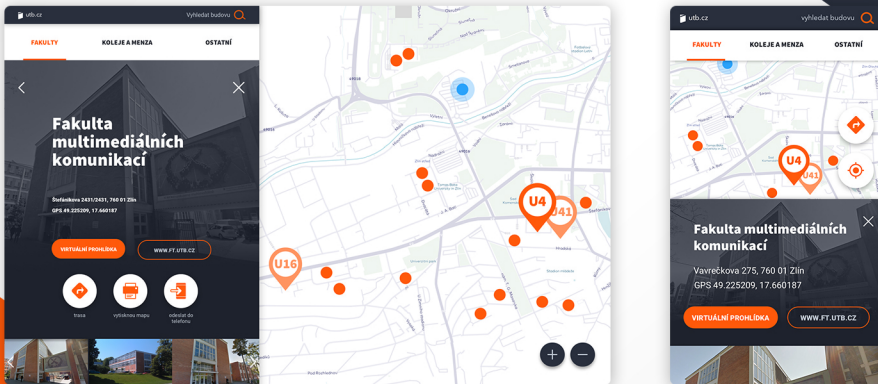

Interaktivní mapa

Fajová Markéta

stylizovaná
mapa

VS

online mapa

+

+

software

barevnost

navigate

responzivní

dá se vytisknout

video