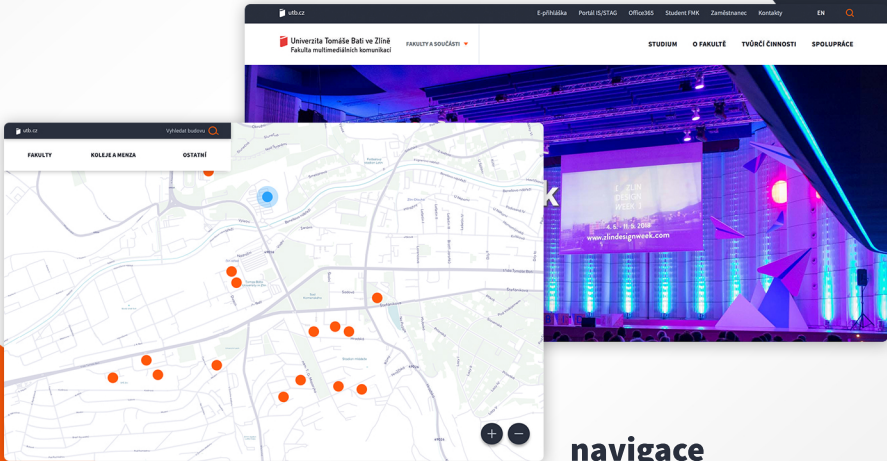

Interaktivní mapa

Fajová Markéta

stylizovaná
mapa

VS

online mapa

+

+

software

barevnost

navigate

responzivní

dá se vytisknout

video