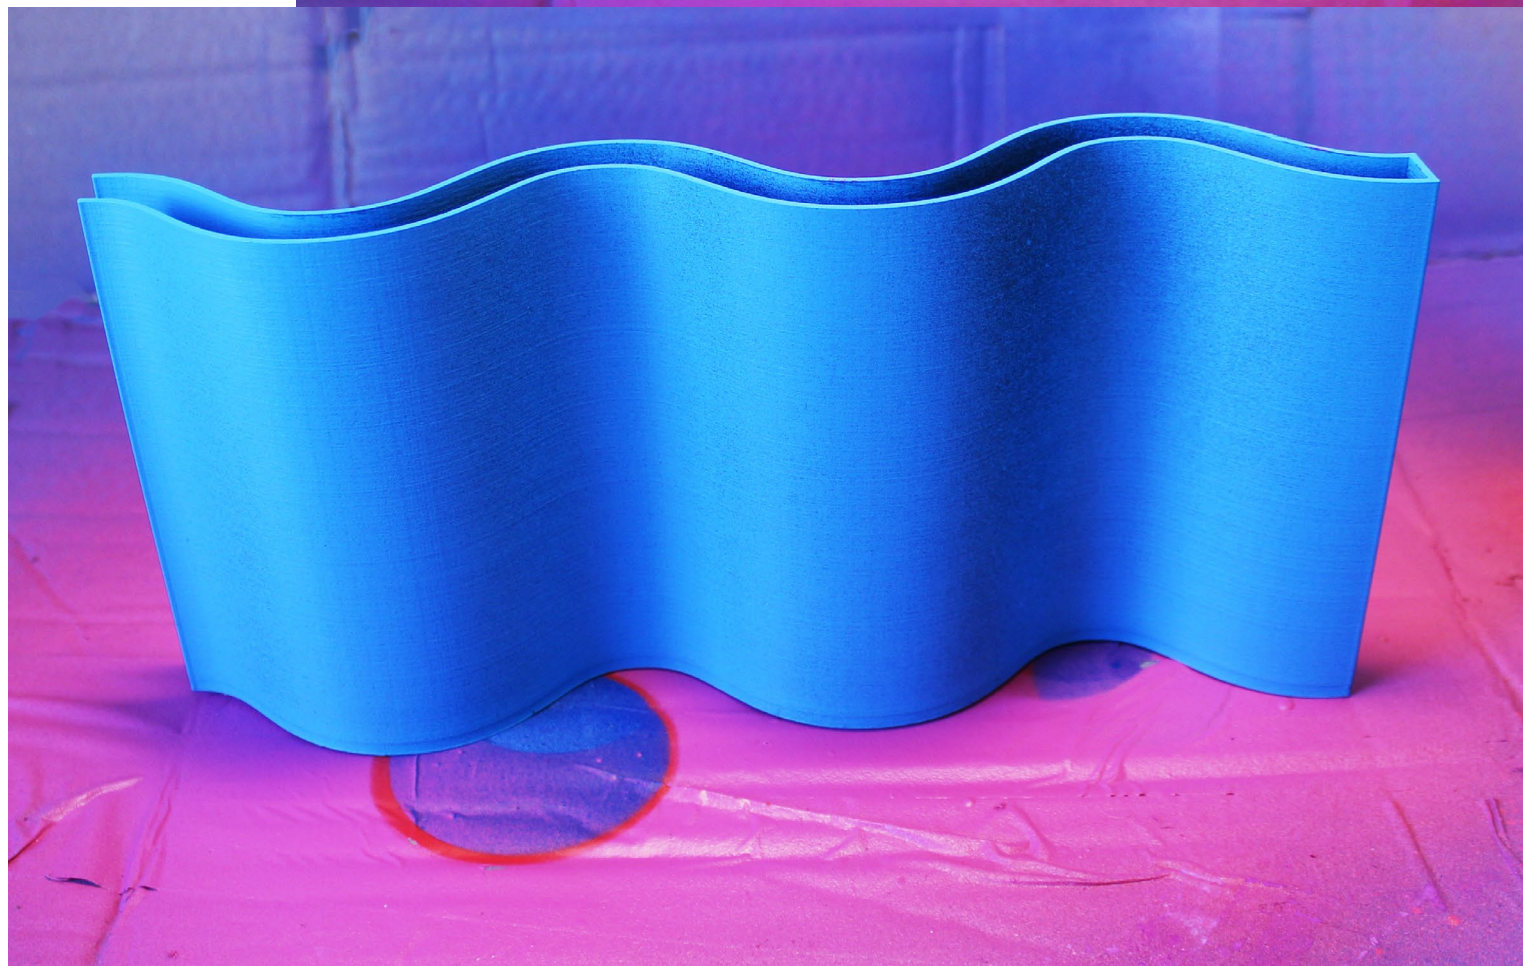

Barbora Semanová 2ade