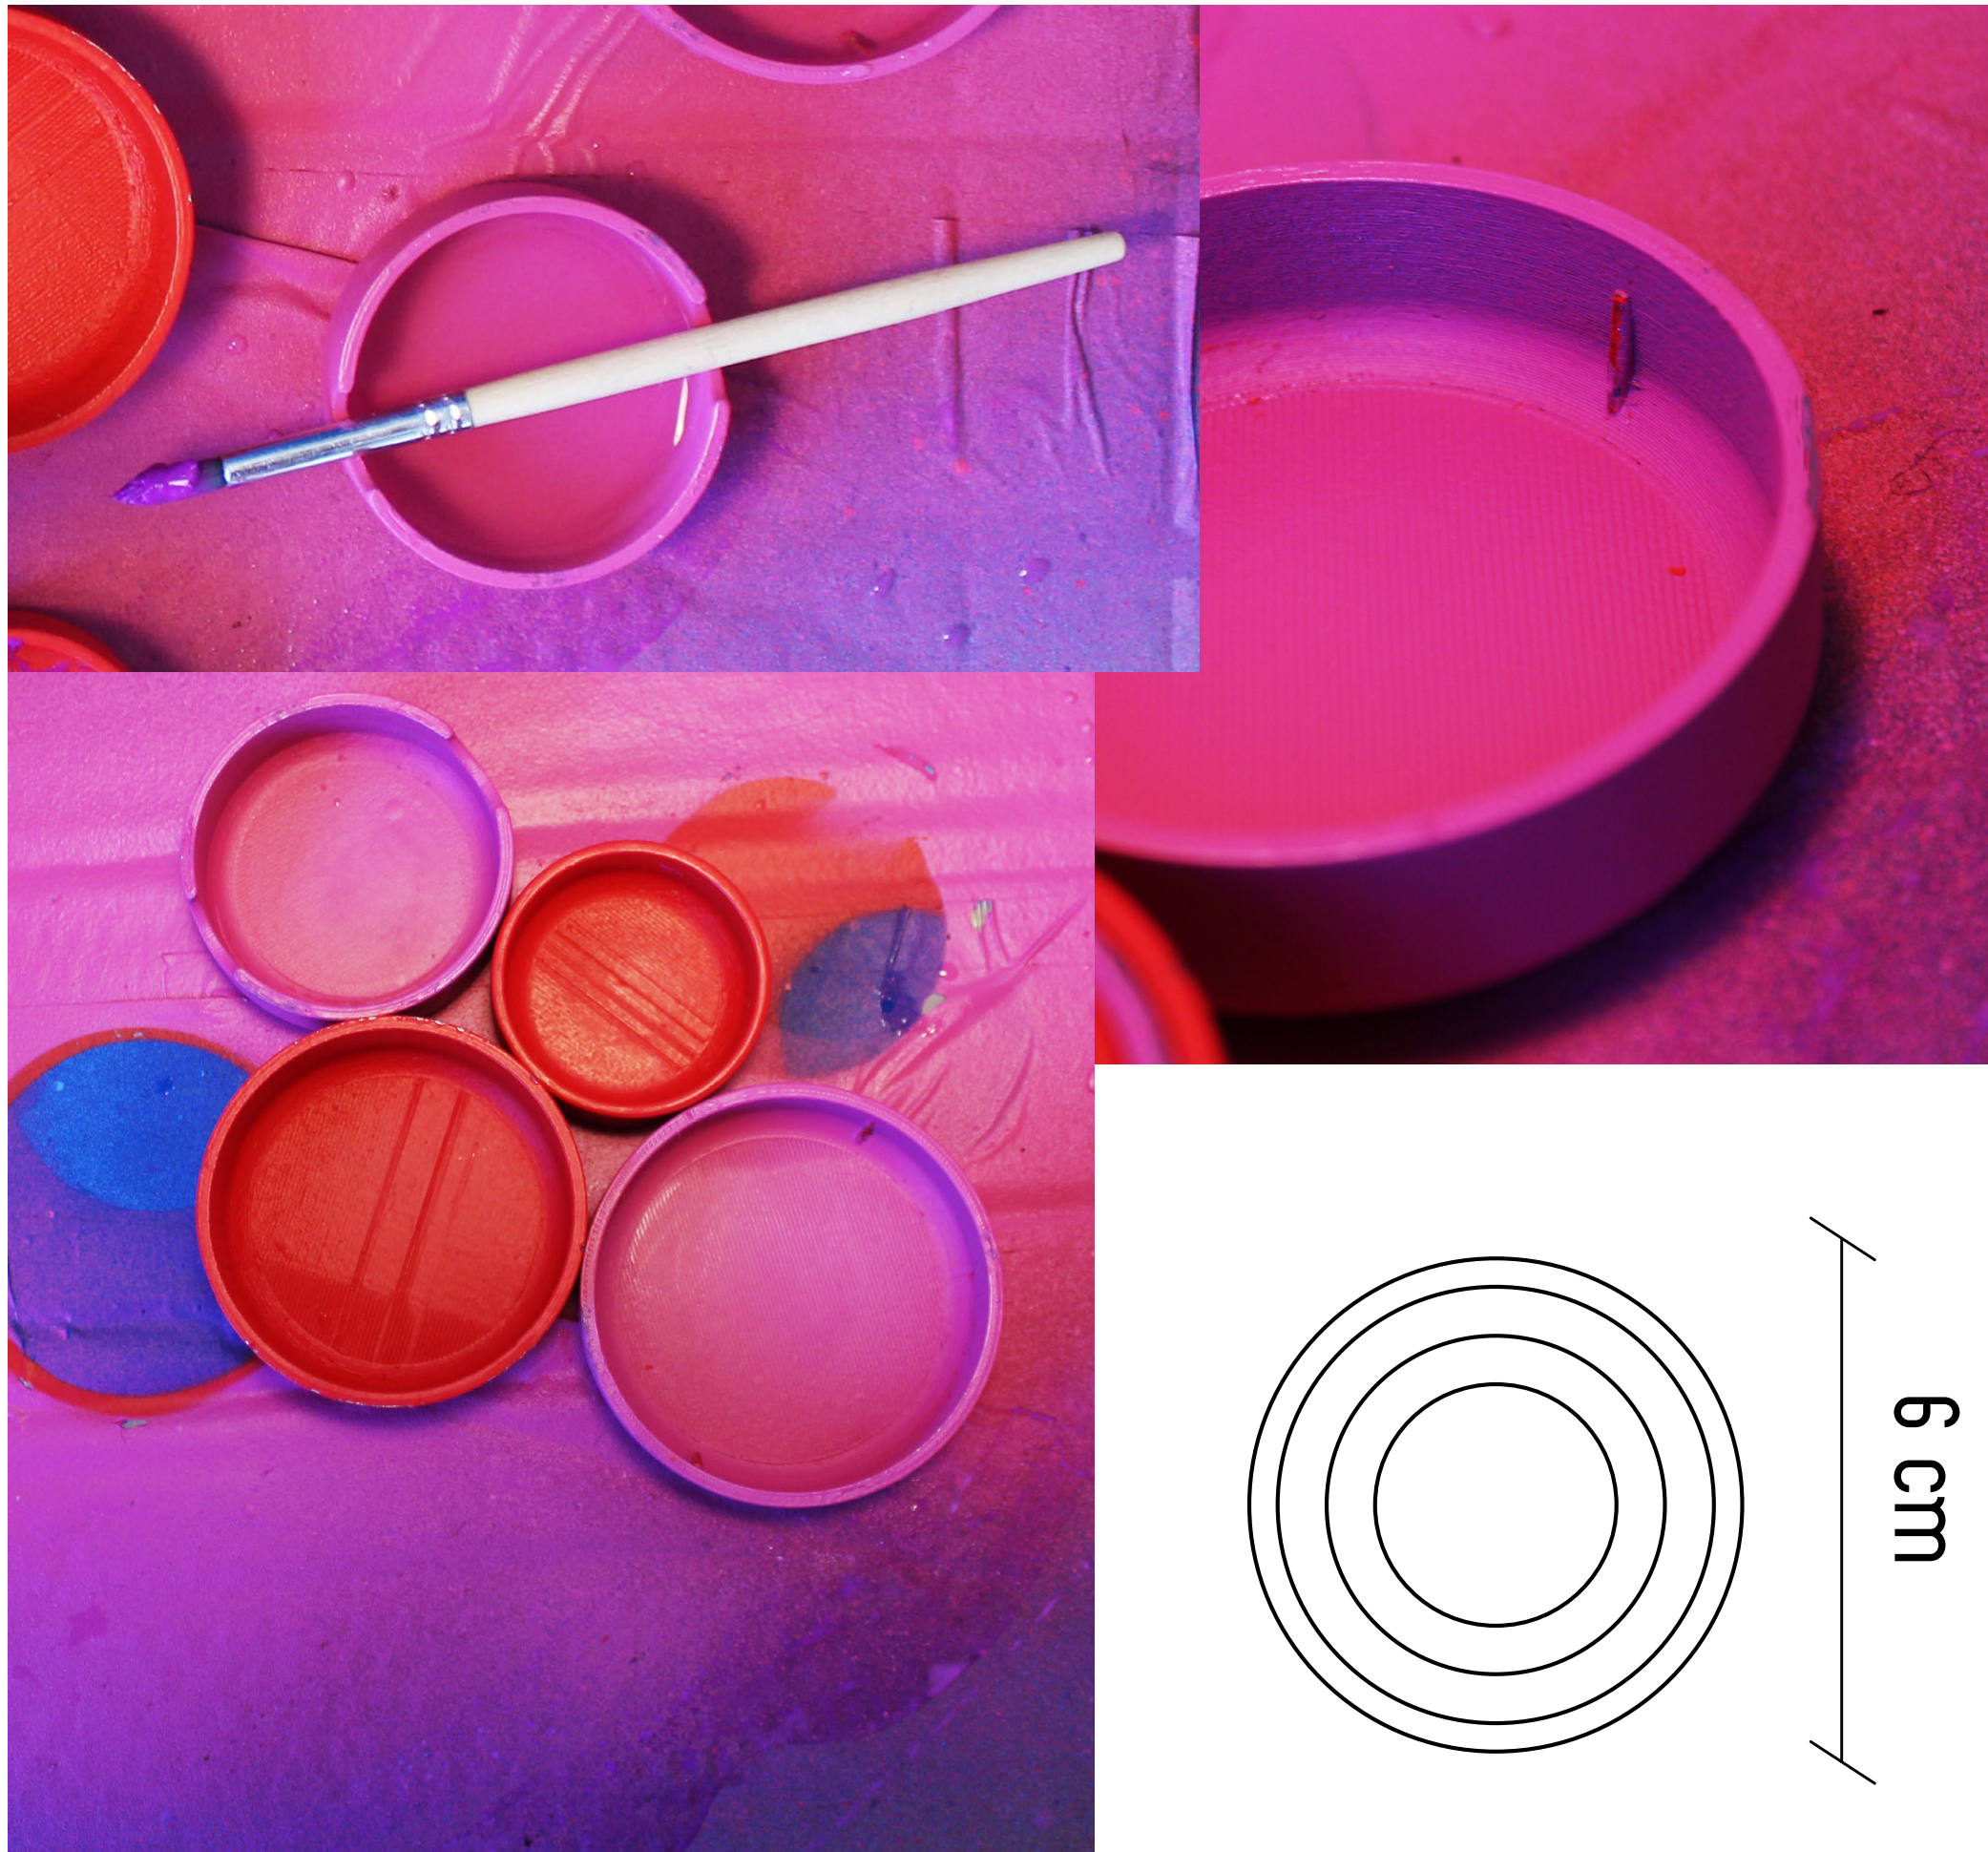

Potopa Titanicu

Potopa Titanicu,
set troch kusou doplnkou
na stôl inšpirovaný kres-
bou 5 ročného chlapca.

Barbora Semanová Zade

Kresbu pomenoval "*Titanic sa potápa*" na obrázku sa nachádza ulnka, ktorá reprezentuje oceán, objekt s ostňami ako prelomený titanic a geometrické tvary ako topiaci sa ľudia.

Barbora Semanová 2ade

Dizajn doplnkou vychádza z tejto kresby, pričom ulnka slúži ako stojan na papiere alebo na iné kancelárske predmety, titanica má úlohu ako stojan na ceruzky, pera, štetce... a nakoniec potápajúci sa ľudia slúžia ako nádoby pre farby a vodu na maľovanie.

Barbora Semanová Zade

Topiaci sa ľudia

Nádobky pre farby a vodu na maľovanie. Ušetky nádoby do seba zapadajú a dajú sa uzavrieť. Na jednej nádobe sú úrezy, ktoré umožňujú polozenie štetca.

Barbora Semanová Zade

Oceán

Ulnka ktorá reprezentuje oceán, slúži na odkladanie papierou a iných kancelárskych potrieb.

Barbora Semanová 2ade

Titanic

Slúži na odkladanie ceruziek, farbičiek, štetcou, pier a iných kancelárskych potrieb.