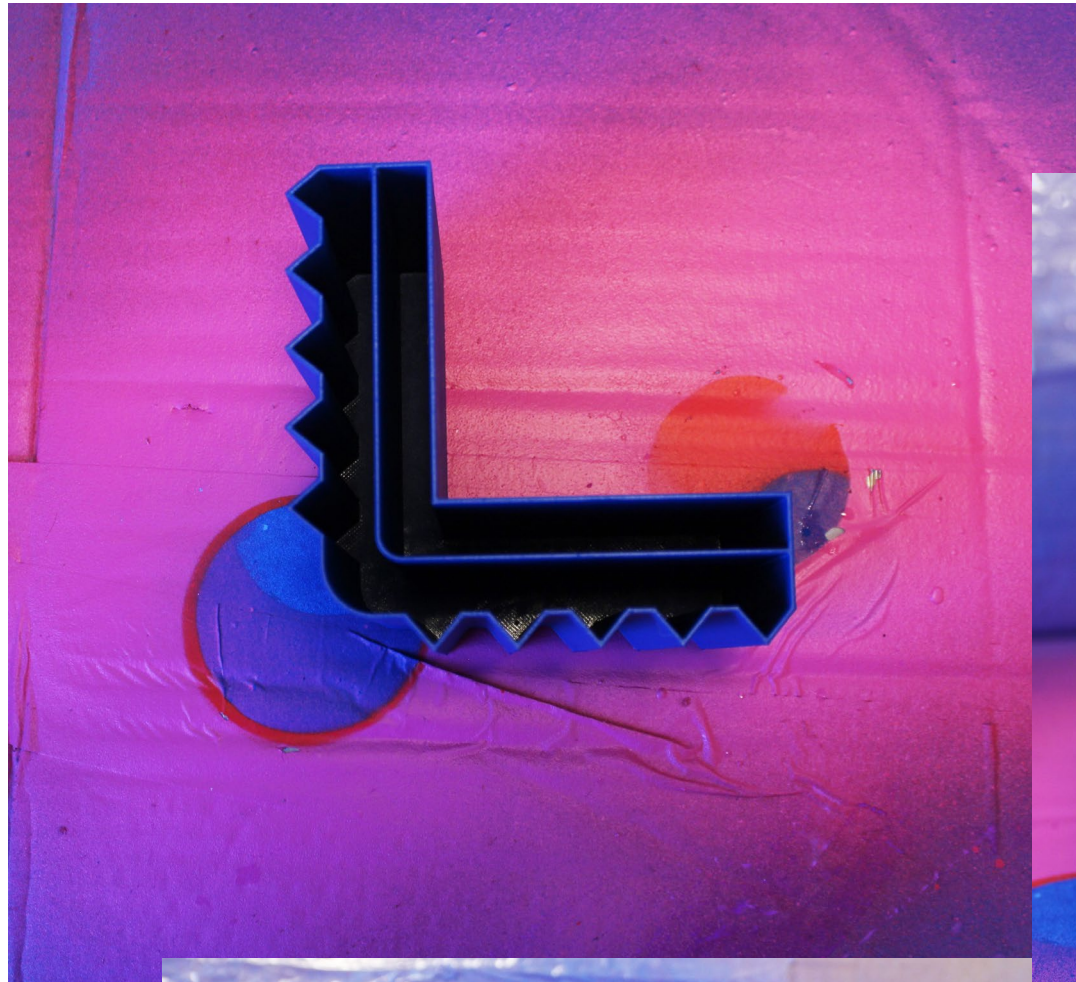

Potopa Titanicu

Potopa Titanicu,
set troch kusou doplnkou
na stôl inšpirovaný kres-
bou 5 ročného chlapca.

Barbora Semanová Zade

Kresbu pomenoval "*Titanic sa potápa*" na obrázku sa nachádza ulnka, ktorá reprezentuje oceán, objekt s ostňami ako prelomený titanic a geometrické tvary ako topiaci sa ľudia.

Barbora Semanová 2ade

Dizajn doplnkou vychádza z tejto kresby, pričom ulnka slúži ako stojan na papiere alebo na iné kancelárske predmety, titanica má úlohu ako stojan na ceruzky, pera, štetce... a nakoniec potápajúci sa ľudia slúžia ako nádoby pre farby a vodu na maľovanie.

Barbora Semanová Zade

Topiaci sa ľudia

Nádobky pre farby a vodu na maľovanie. Ušetky nádoby do seba zapadajú a dajú sa uzavrieť. Na jednej nádobe sú úrezy, ktoré umožňujú polozenie štetca.

Barbora Semanová Zade

Oceán

Ulnka ktorá reprezentuje oceán, slúži na odkladanie papierou a iných kancelárskych potrieb.

Barbora Semanová 2ade

Titanic

Slúži na odkladanie ceruziek, farbičiek, štetcou, pier a iných kancelárskych potrieb.