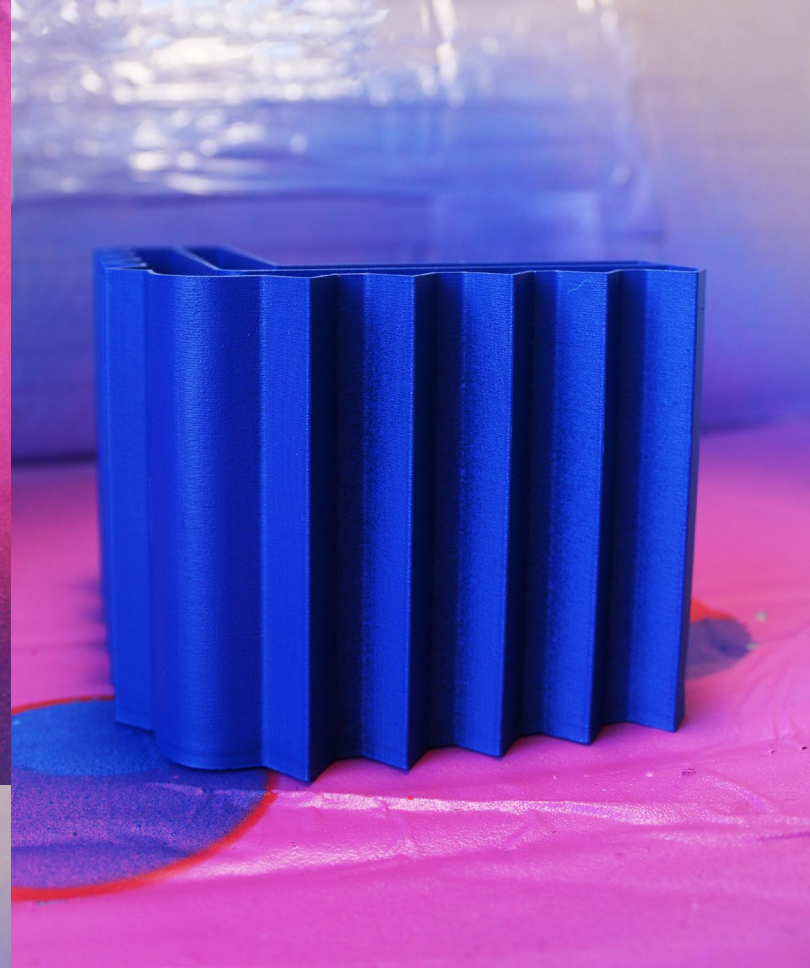

Titanic

Slúži na odkladanie ceruziek, farbičiek, štetcou, pier a iných kancelárskych potrieb.

Materiál:

3d tisk
pla filament

Barbora Semanová Zade