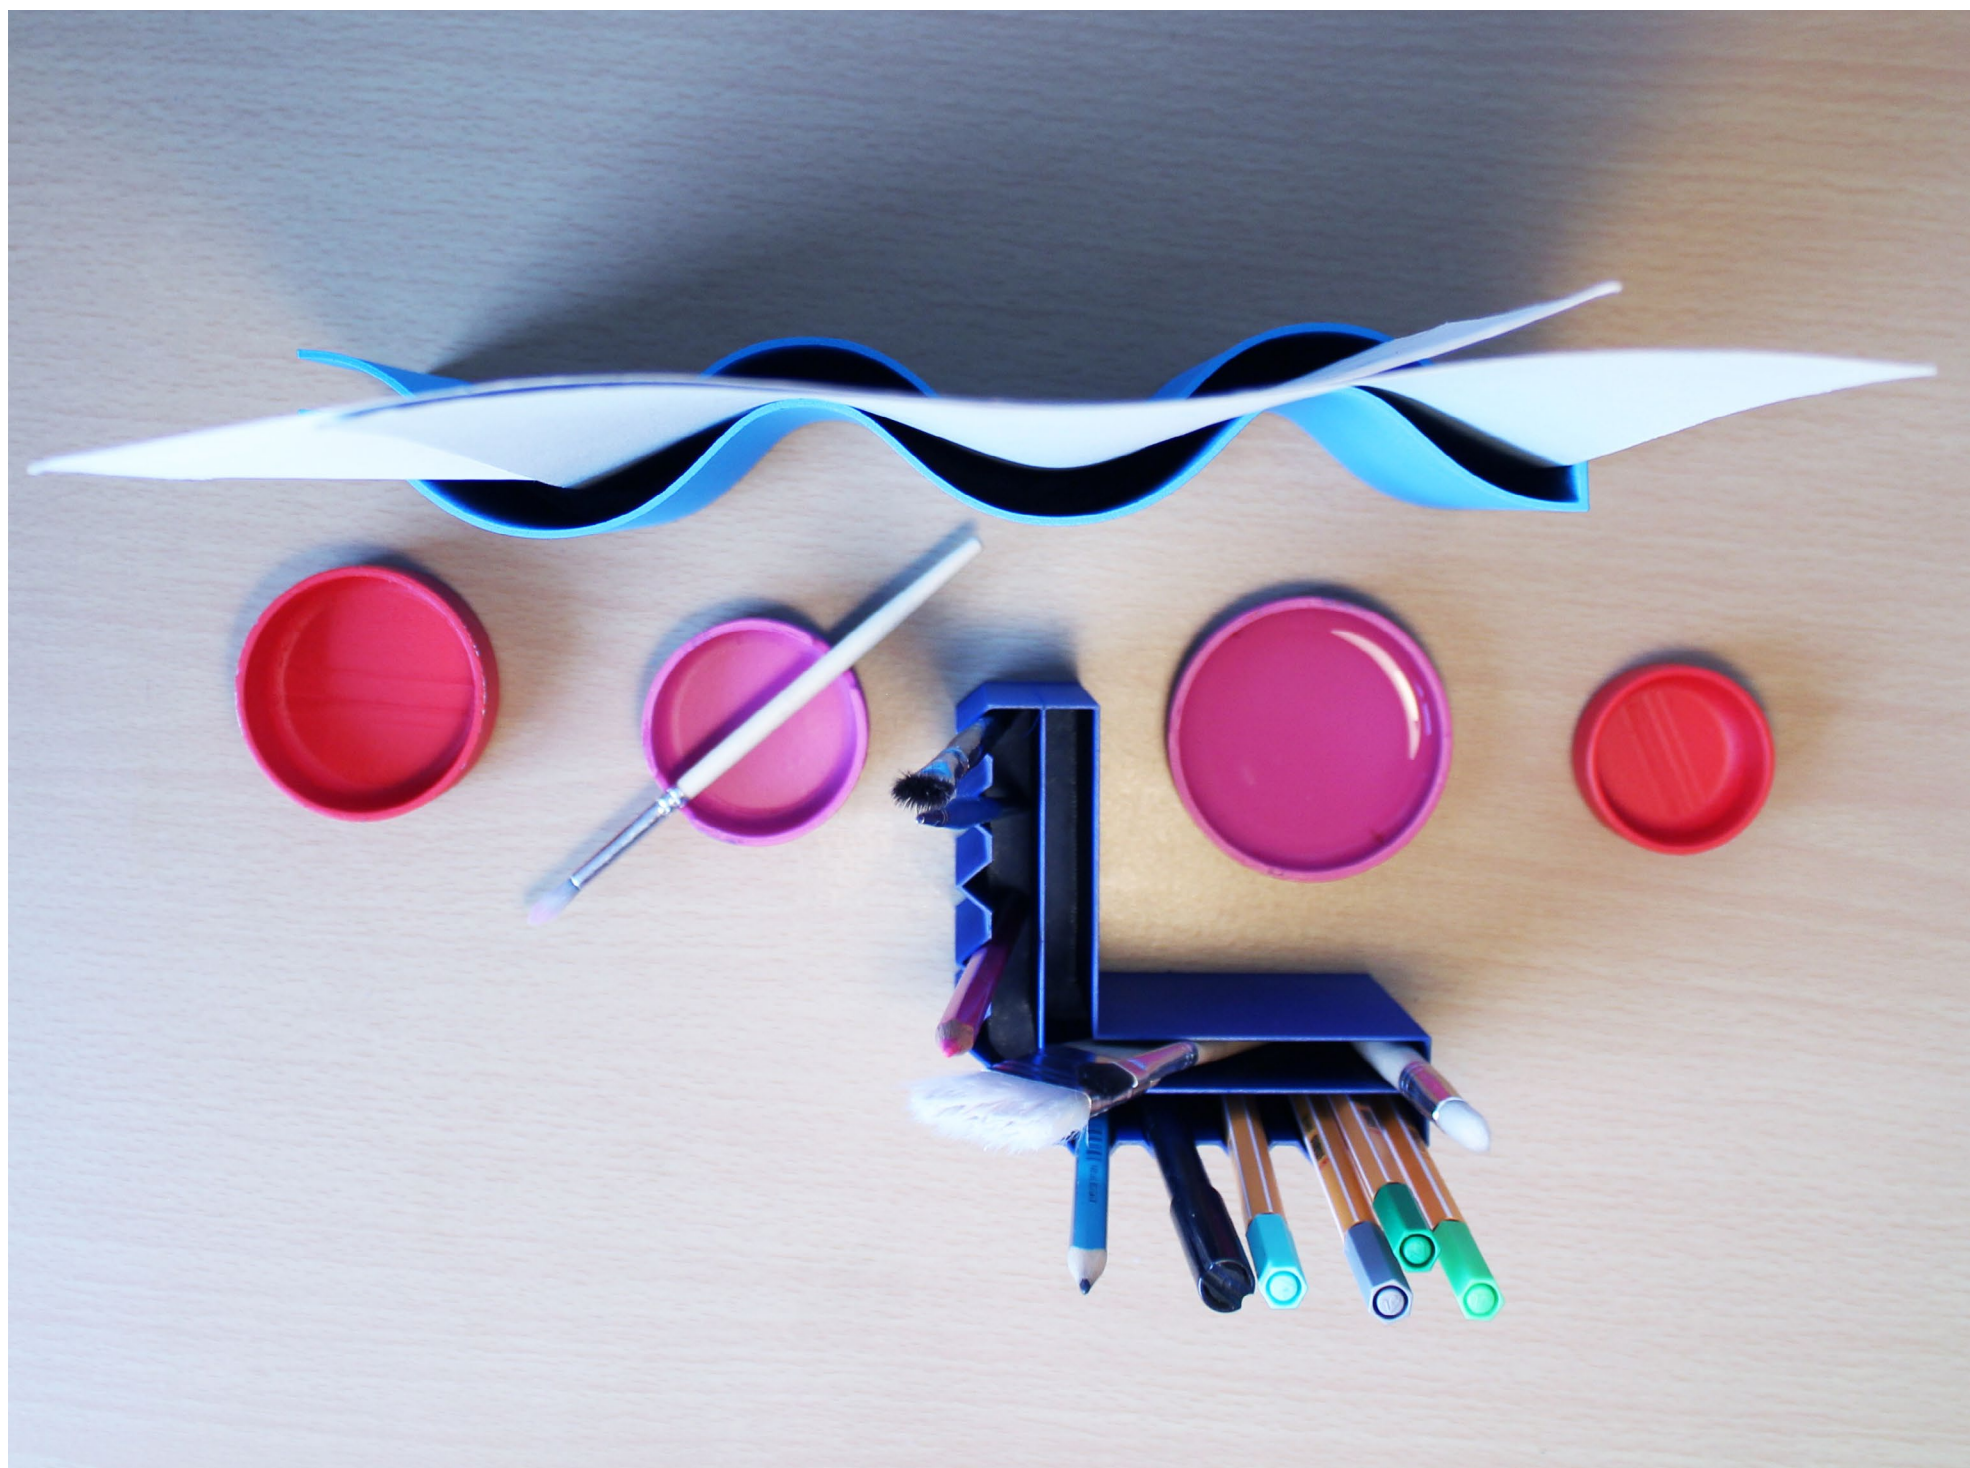

Potopa Titanicu

Potopa Titanicu,
set troch kusou doplnkou
na stôl inšpirovaný kres-
bou 5 ročného chlapca.

Barbora Semanová Zade

Kresbu pomenoval "*Titanic sa potápa*" na obrázku sa nachádza ulnka, ktorá reprezentuje oceán, objekt s ostňami ako prelomený titanic a geometrické tvary ako topiaci sa ľudia.

Barbora Semanová 2ade

Dizajn doplnkou vychádza z tejto kresby, pričom ulnka slúži ako stojan na papiere alebo na iné kancelárske predmety, titanica má úlohu ako stojan na ceruzky, pera, štetce... a nakoniec potápajúci sa ľudia slúžia ako nádoby pre farby a vodu na maľovanie.

Barbora Semanová Zade

Topiaci sa ľudia

Nádobky pre farby a vodu na maľovanie. Ušetky nádoby do seba zapadajú a dajú sa uzavrieť. Na jednej nádobe sú úrezy, ktoré umožňujú polozenie štetca.

Barbora Semanová Zade

Oceán

Ulnka ktorá reprezentuje oceán, slúži na odkladanie papierou a iných kancelárskych potrieb.

Barbora Semanová 2ade

Titanic

Slúži na odkladanie ceruziek, farbičiek, štetcou, pier a iných kancelárskych potrieb.