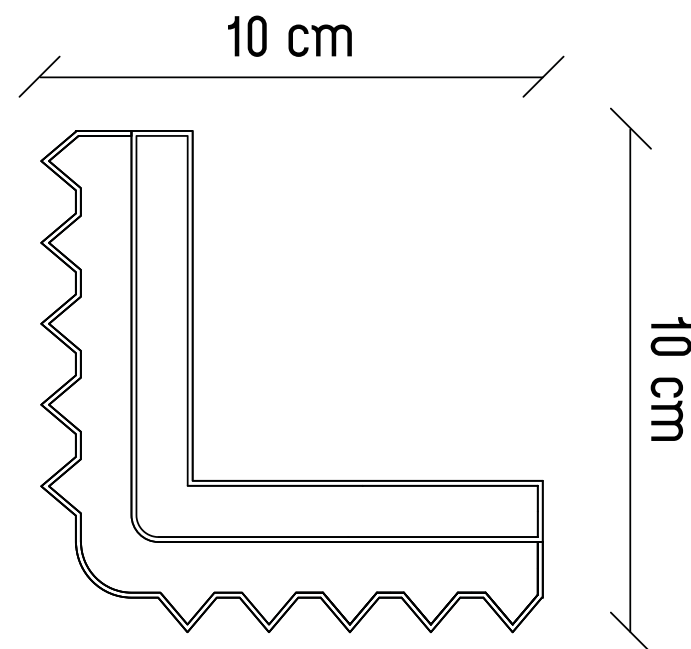

Titanic

Slúži na odkladanie ceruziek, farbičiek, štetcou, pier a iných kancelárskych potrieb.

Materiál:

3d tisk
pla filament

Barbora Semanová Zade