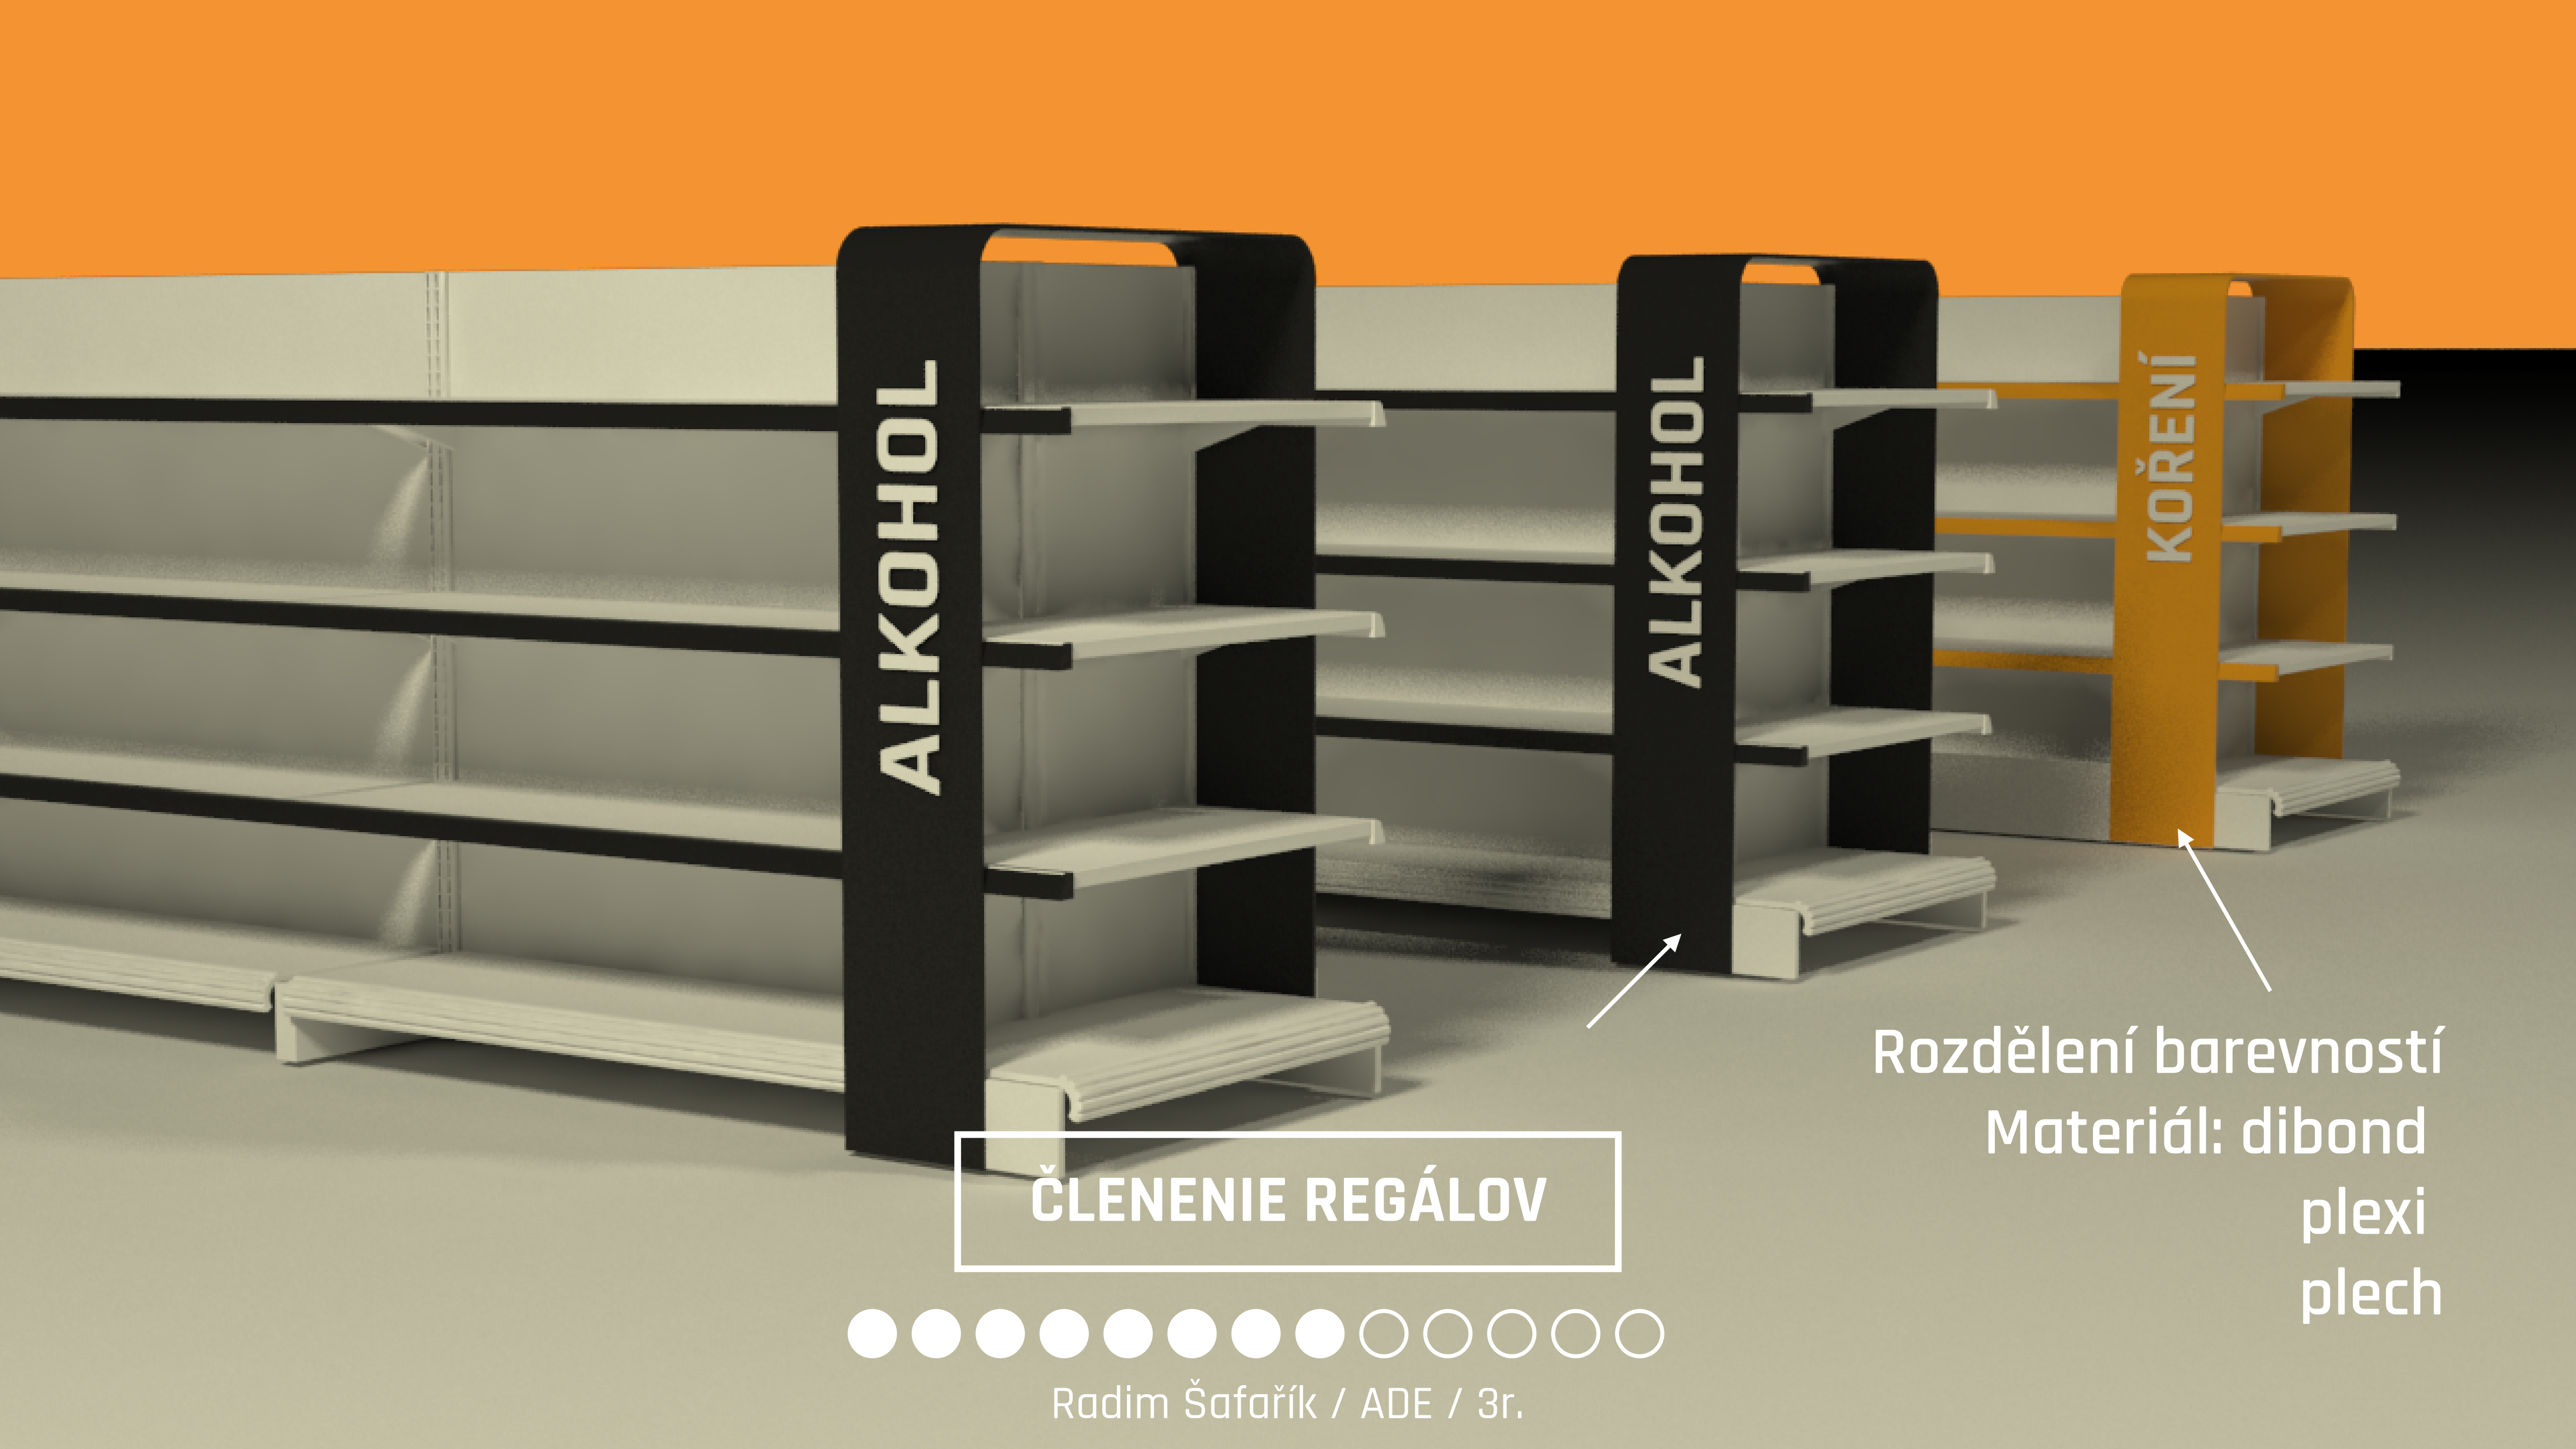

Farebné vodiace
čiary na spodu regálov,
rozčlenené podľa
sortimentu

LIŠTY - VODIACE

MÚKA
CUKOR
SOL'

KEČUPY >>

KORENINY

Farebne rozčlenený
sortiment, podľa mapy.

ORIENTAČNÝ SYSTÉM

ALKOHOL