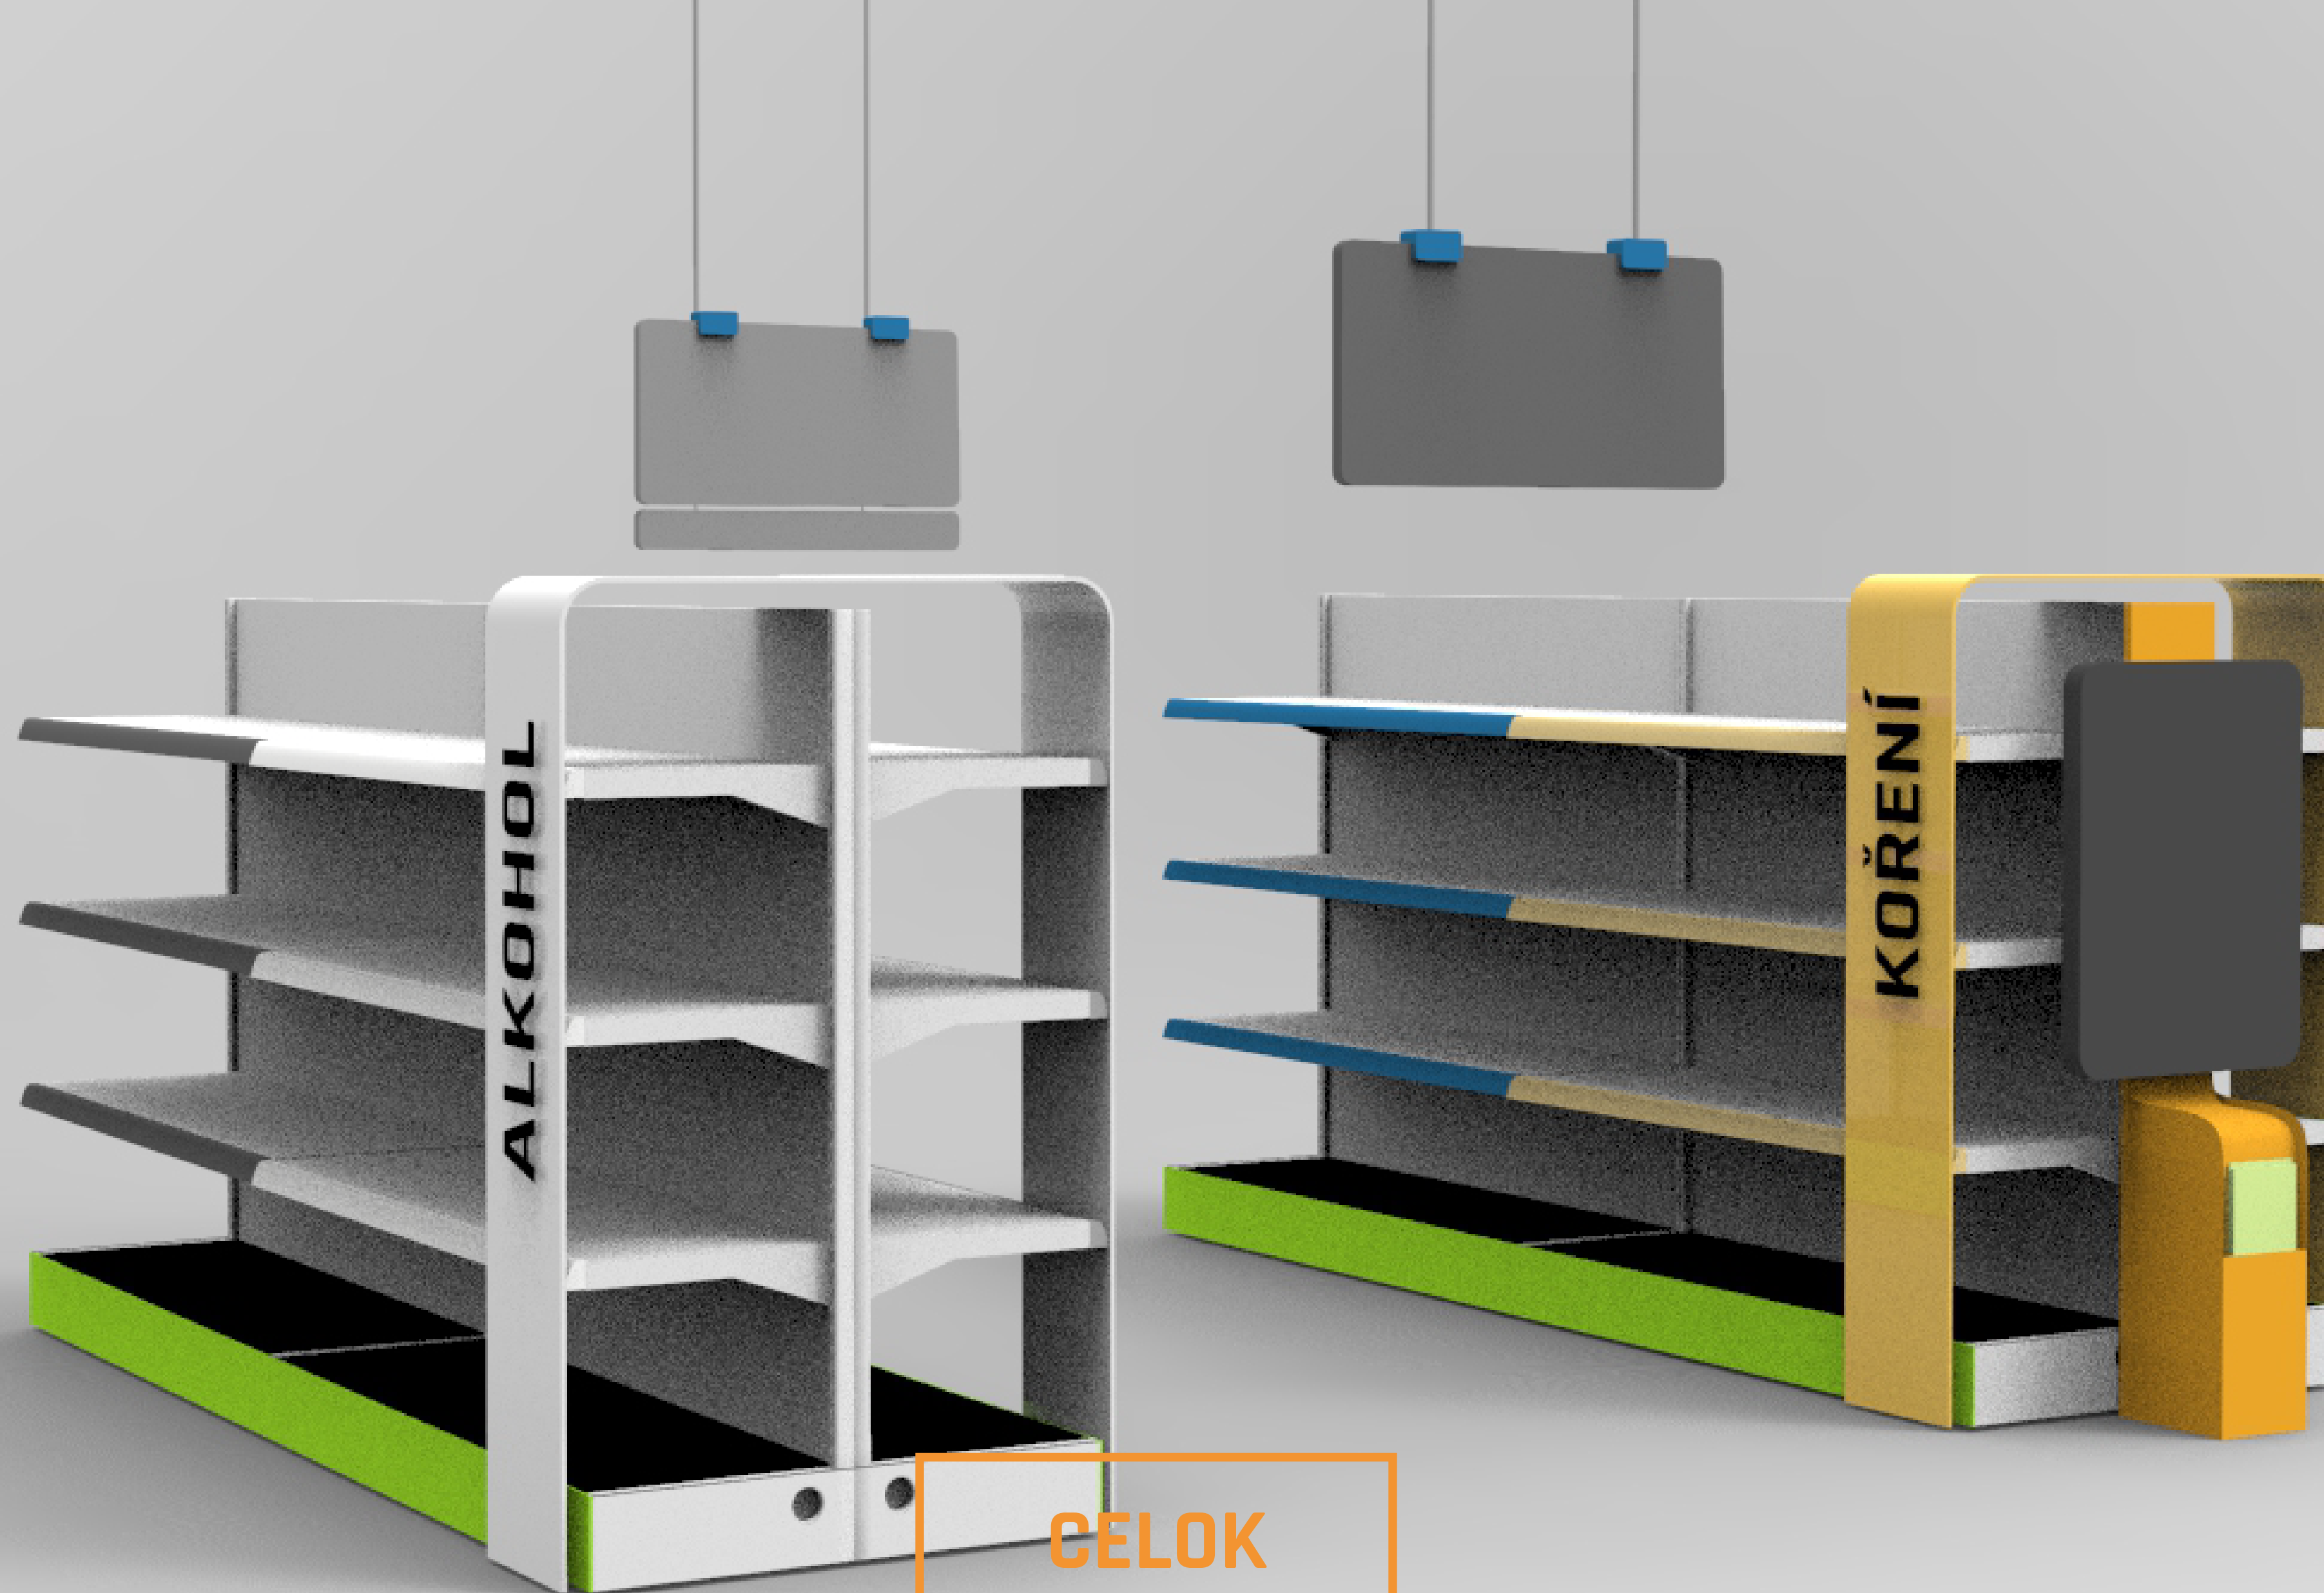

CELOK

Daniela Marejková / Radim Šafařík / ADE / 3r.