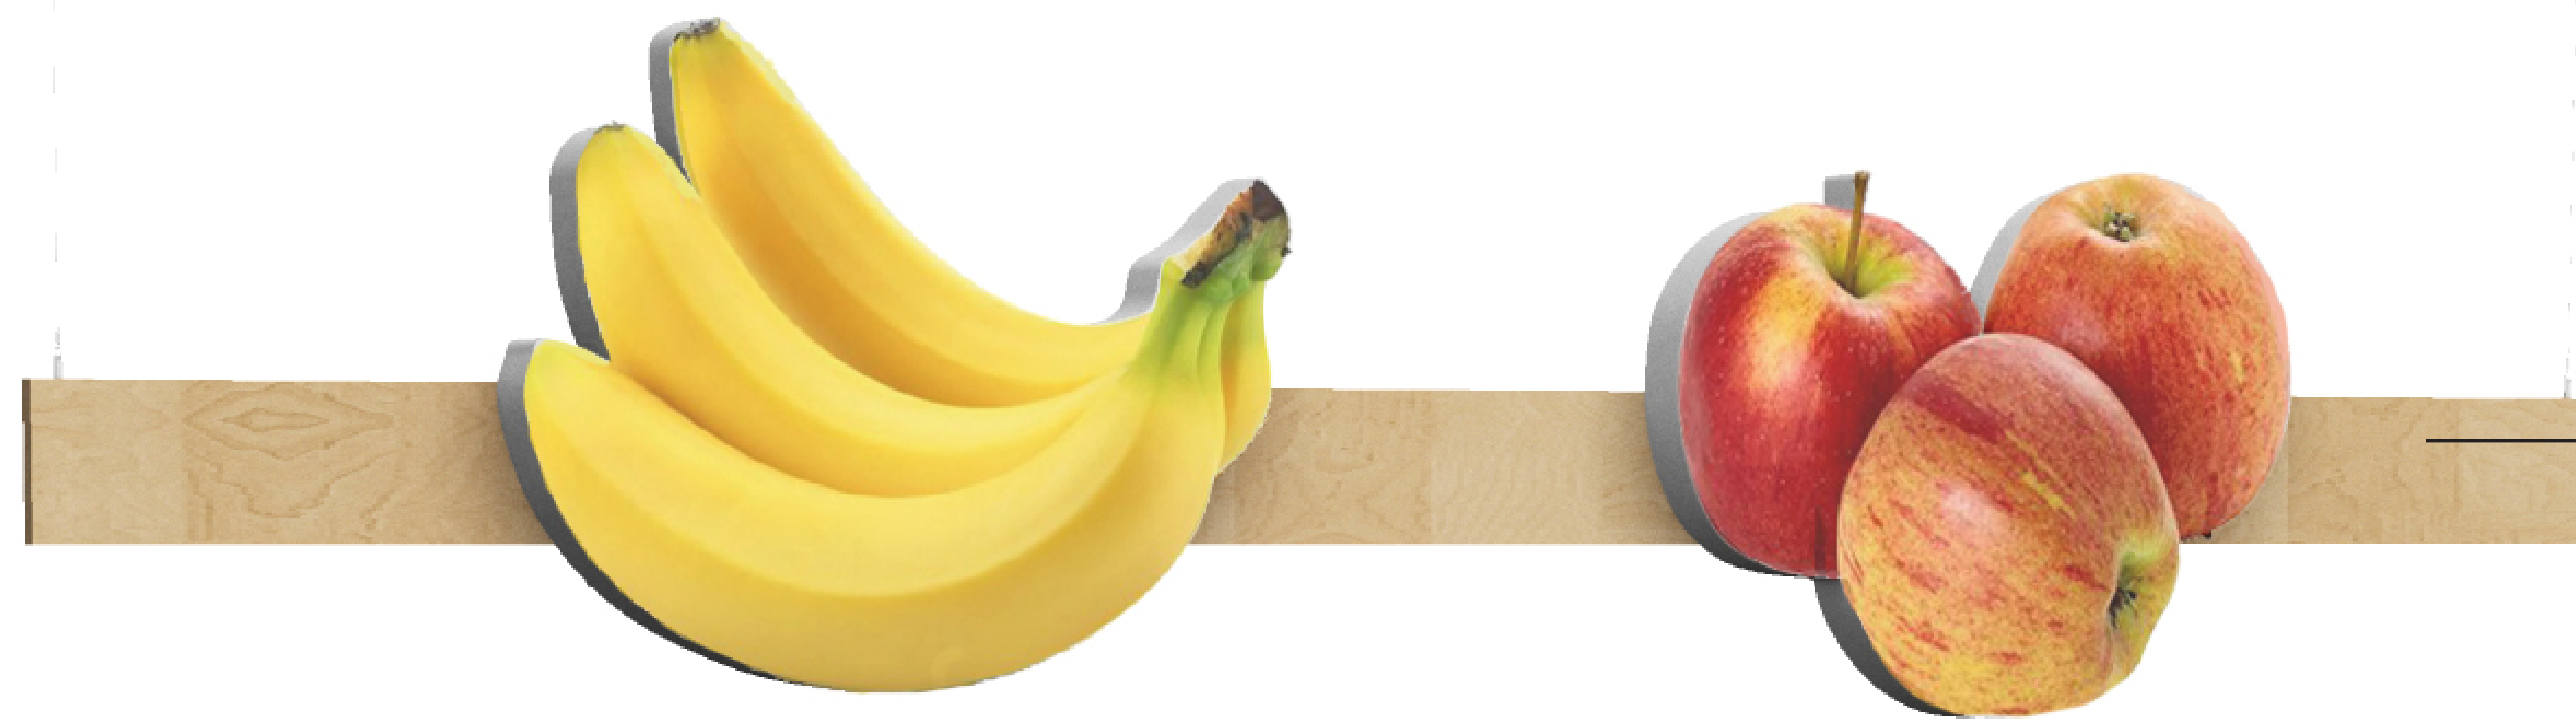

TERNO

Kateřina Moravcov | UTB | 3. ADE | 2018

FOTKY Z COOP TERNA ZLÍN

ORIENTAČNÍ SYSTÉM

+

·pododdělení

-

- opakující se „terno“
- fonty (jiný než terno, sjednotit)
- špatné označení oddělení

REGÁL

Obrázky oddělení

Pododdělení

VÝMĚNA NÁZVŮ

- cedule jsou z povrchově upraveného hliníku, na kterém je natisknut text
- cedule doplňuje pruh s barvou oranžové nebo zelené, což jsou barvy Coop Terna

OBRÁZKY ODDĚLENÍ

- dřevěná lať je pověšena na ocelových lankách,
které jsou zavěšené u stropu

VYSAČKY ZE STROPU

- hrany dřeva jsou nepravidelně zkoseny, což má vyvolat dojem farmárnosti

ROZMĚRY

DĚKUJI ZA POZORNOST

Kateřina Moravcová | UTB | 3. ADE | 2018