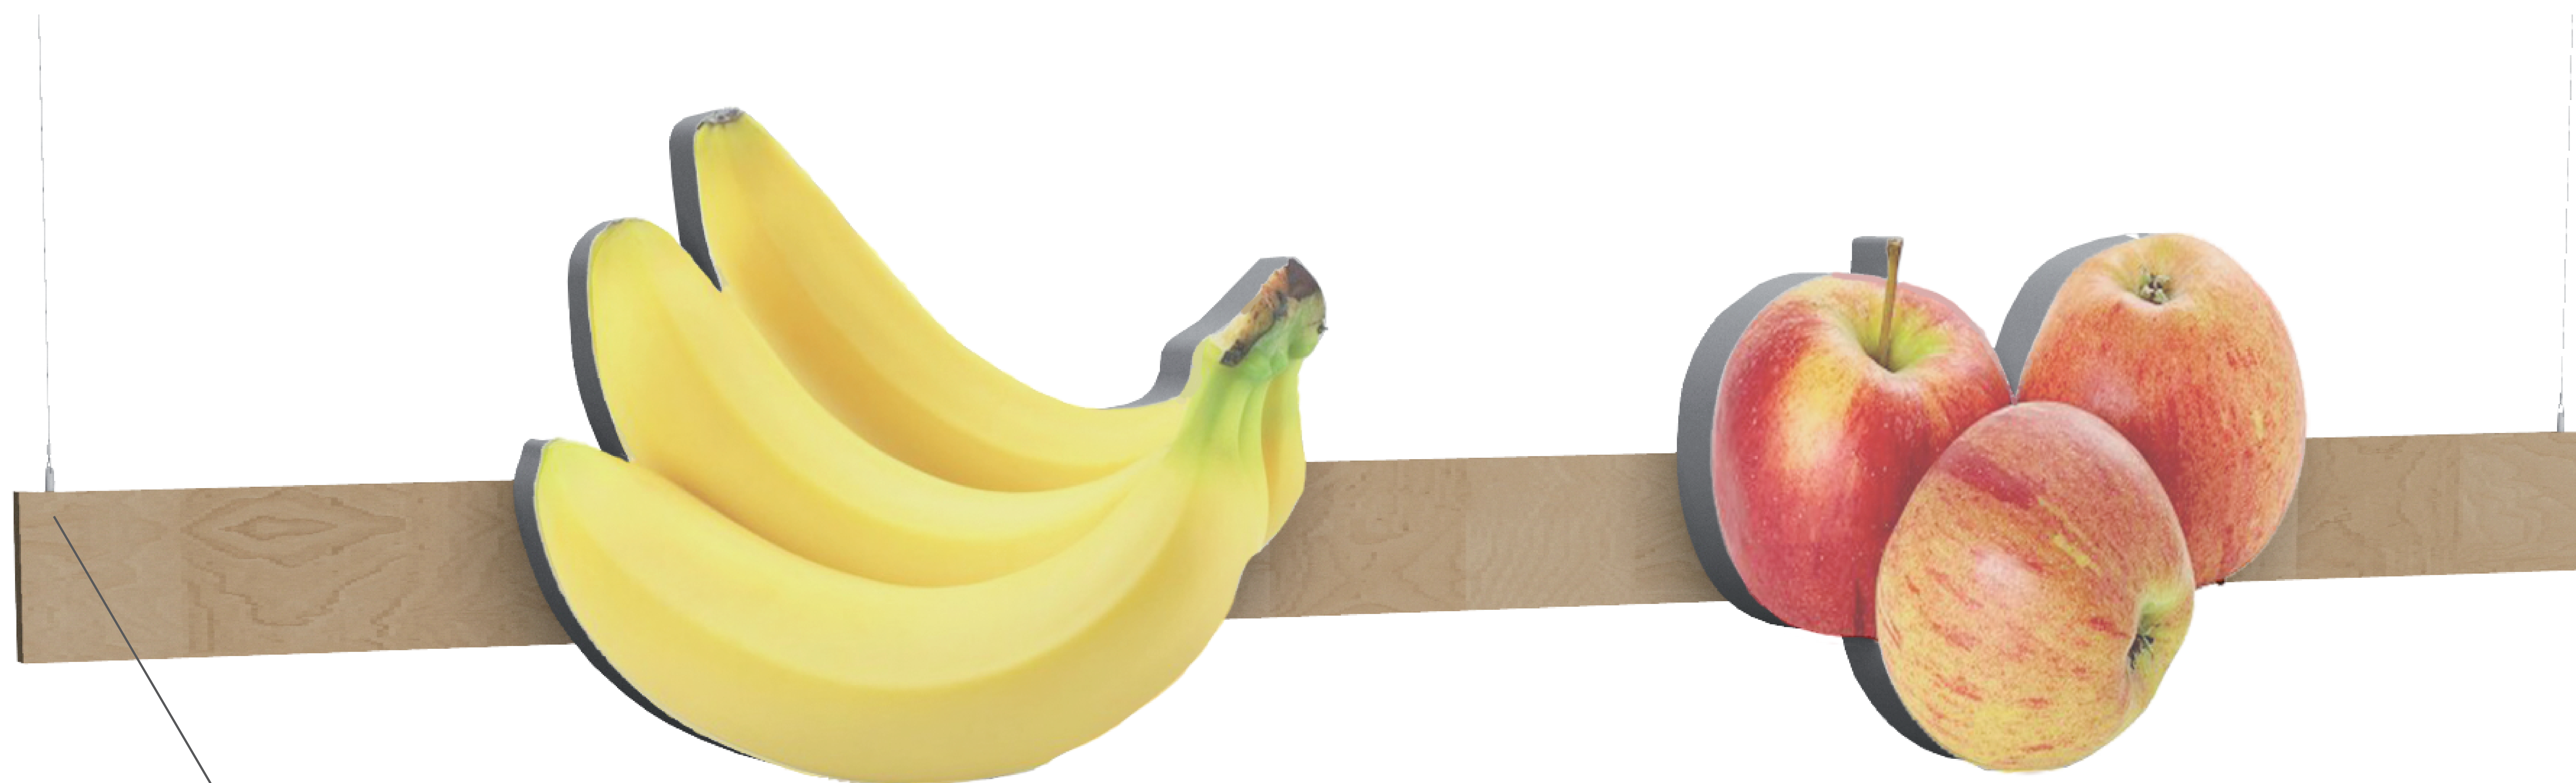

TERNO

Kateřina Moravcov | UTB | 3. ADE | 2018

FOTKY Z COOP TERNA ZLÍN

ORIENTAČNÍ SYSTÉM

+

·pododdělení

-

- opakující se „terno“
- fonty (jiný než terno, sjednotit)
- špatné označení oddělení

REGÁL

Obrázky oddělení

Pododdělení

VÝMĚNA NÁZVŮ

- cedule jsou z povrchově upraveného hliníku, na kterém je natisknut text
- cedule doplňuje pruh s barvou oranžové nebo zelené, což jsou barvy Coop Terna

OBRÁZKY ODDĚLENÍ

- dřevěná lať je pověšena na ocelových lankách,
které jsou zavěšené u stropu

VYSAČKY ZE STROPU

- hrany dřeva jsou nepravidelně zkoseny, což má vyvolat dojem farmárnosti

ROZMĚRY

DĚKUJI ZA POZORNOST

Kateřina Moravcová | UTB | 3. ADE | 2018