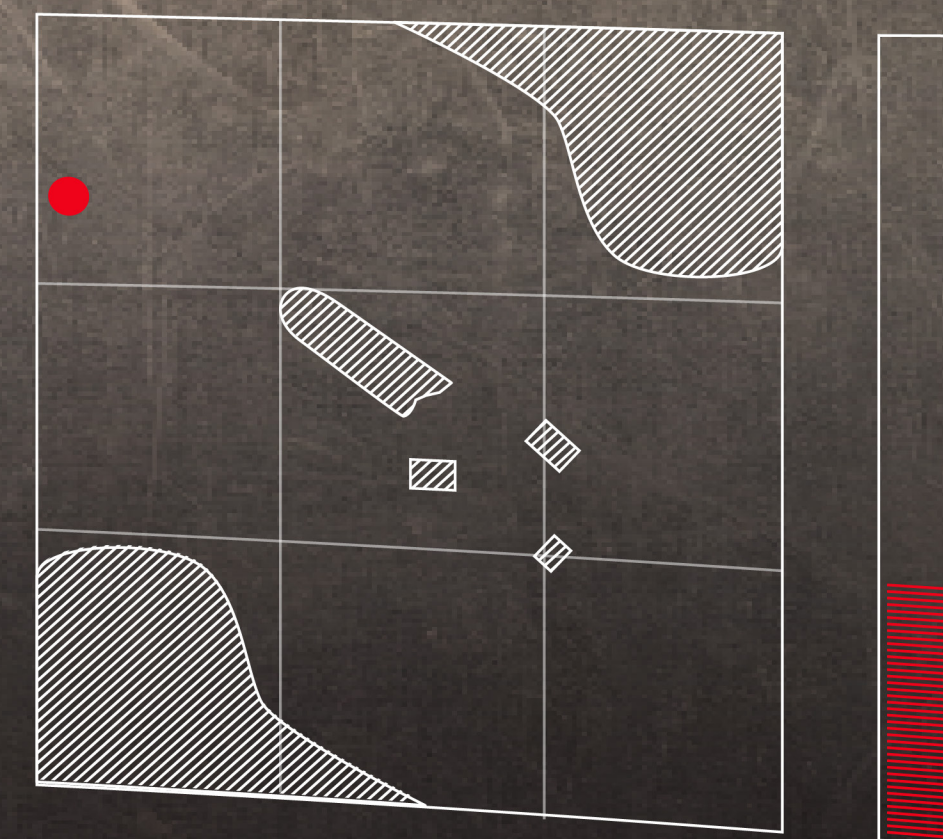

//49.2107581N
//16.6188150E
#FFFFFF
#FF8000

0:20

N₂//85,666%
O₂//3,221%
Ar//11,107%
CO₂//0,004%
//0,002%

ZPĚT DO MENU «

DOSTAŇ POSÁDKU V POŘÁDKU
NA ODLETOVOU PLOŠINU

LEVEL 1 | LEVEL 2 | LEVEL 3

VENKU -56°C | MOTOR 82°C

20%