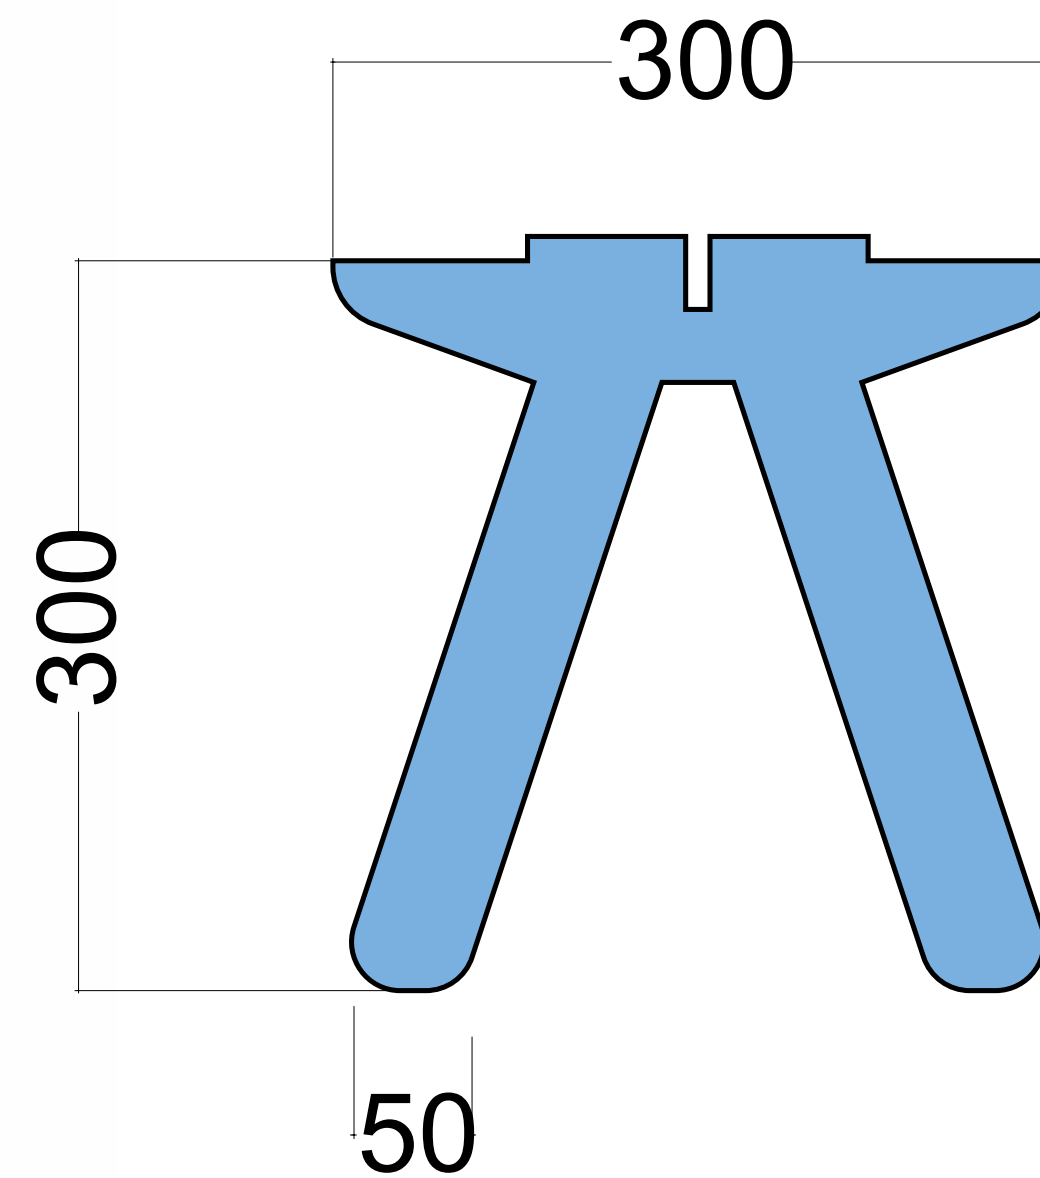

Seatpuzzle

× hravá, mala, praktická stolička
a určená predovšetkým pre deti

- × zadanie bolo vytvoriť stoličku z 1m^2
- × zvolenie si detských rozmerov umožňuje vytvoriť až tri stoličky z požadovaného rozmeru

× stolička sa skladá z dvoch nožičiek,
ktoré do seba zapadajú
a vrchnej časti, ktorá umožňuje
množenie ako puzzle

Barbora Semanová

- × vyrobená je z MDF dosky, sedák natretý farbou
- × zvolená farebnosť rúžovej, modrej a žltej dopĺňa hravosť samotnej stoličky