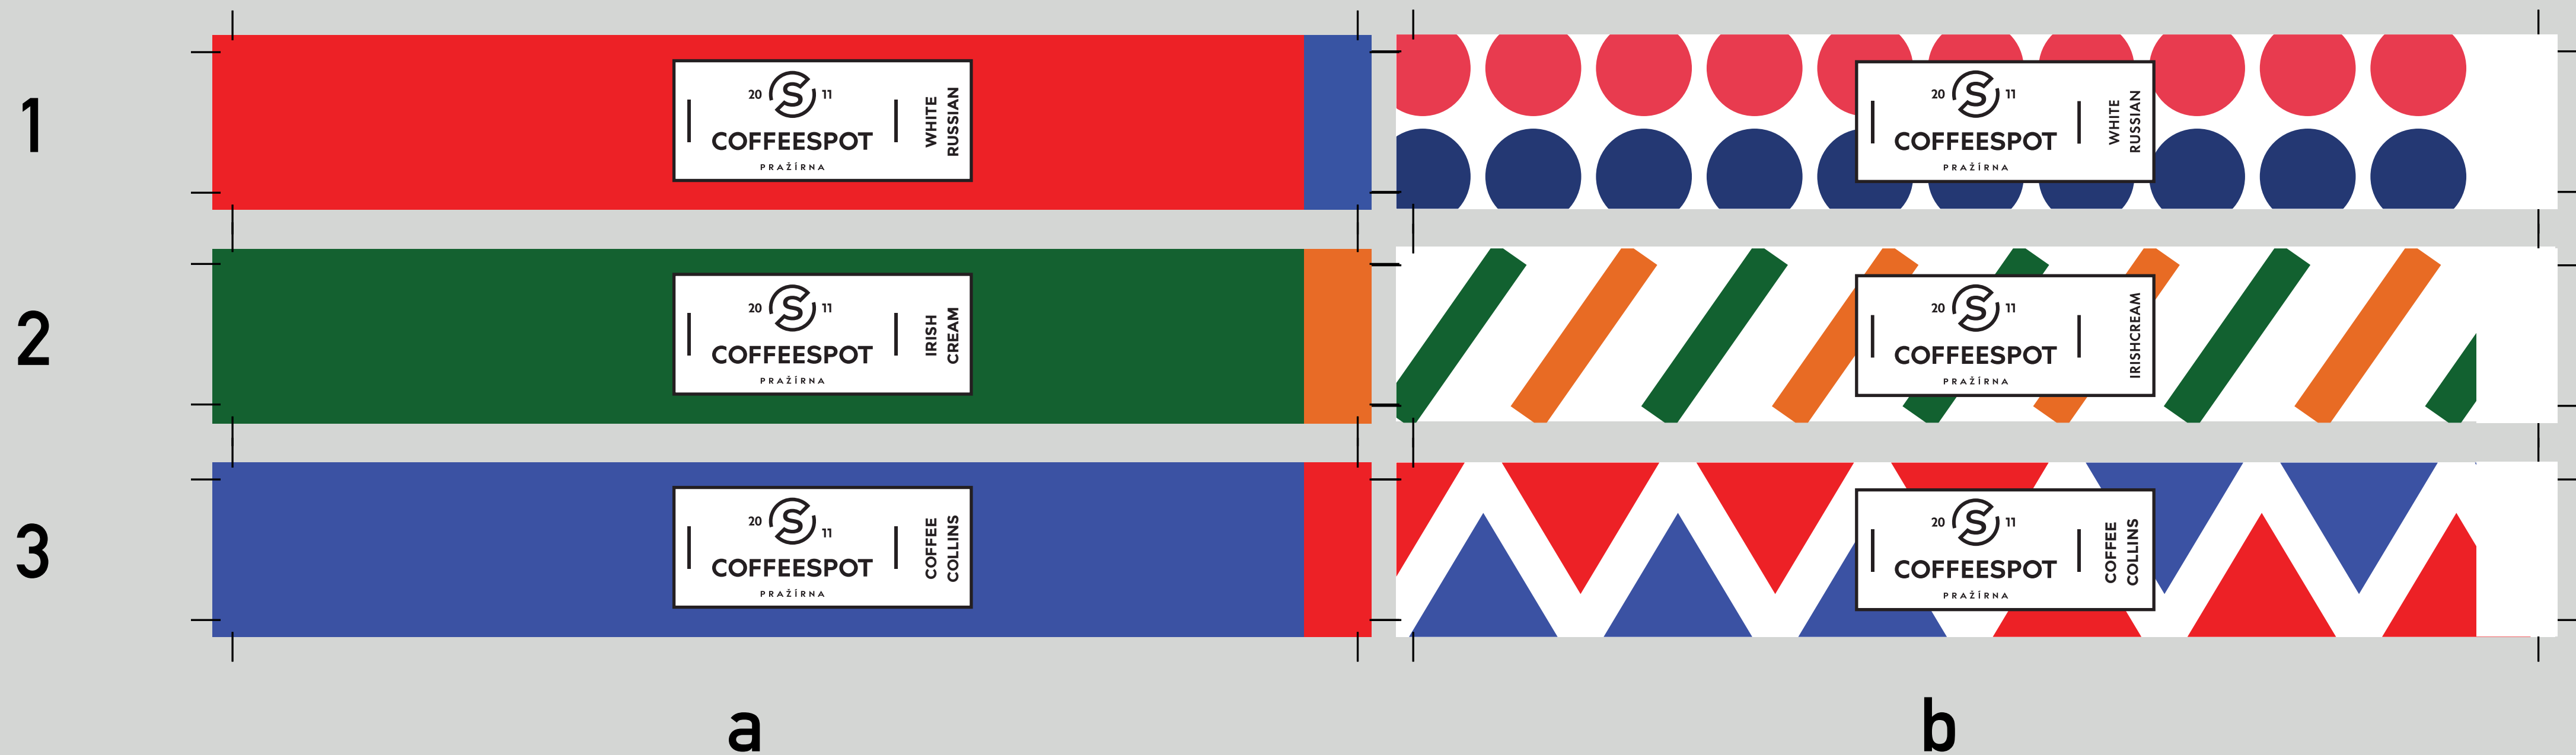

zkuste
naši kávu
pít i jinak!

JAN VESELSKÝ & COFFEESPOT

PRAŽÍRNA

koktejlouj set

- irish coffee
- white russian
- coffee collins

pásek, fixující tvar obalu

smetana

mletá káva

druh alkoholu se mění
podle jednotlivých koktejlů

cukr

kávový filtr

info

- × produkt koncipovaný jako dárkový/promo předmět
- × 1 kus lepenky + páska zabraňuje otevření obalu bez jejího poškození
- × jednoduchá výroba a kompletace

grafické zpracování fixujícího pásku

zadní strana

grafické zpracování obalu na kávu a cukr

parametry

a| irish cream
coffee collins

170

320

b| white russian