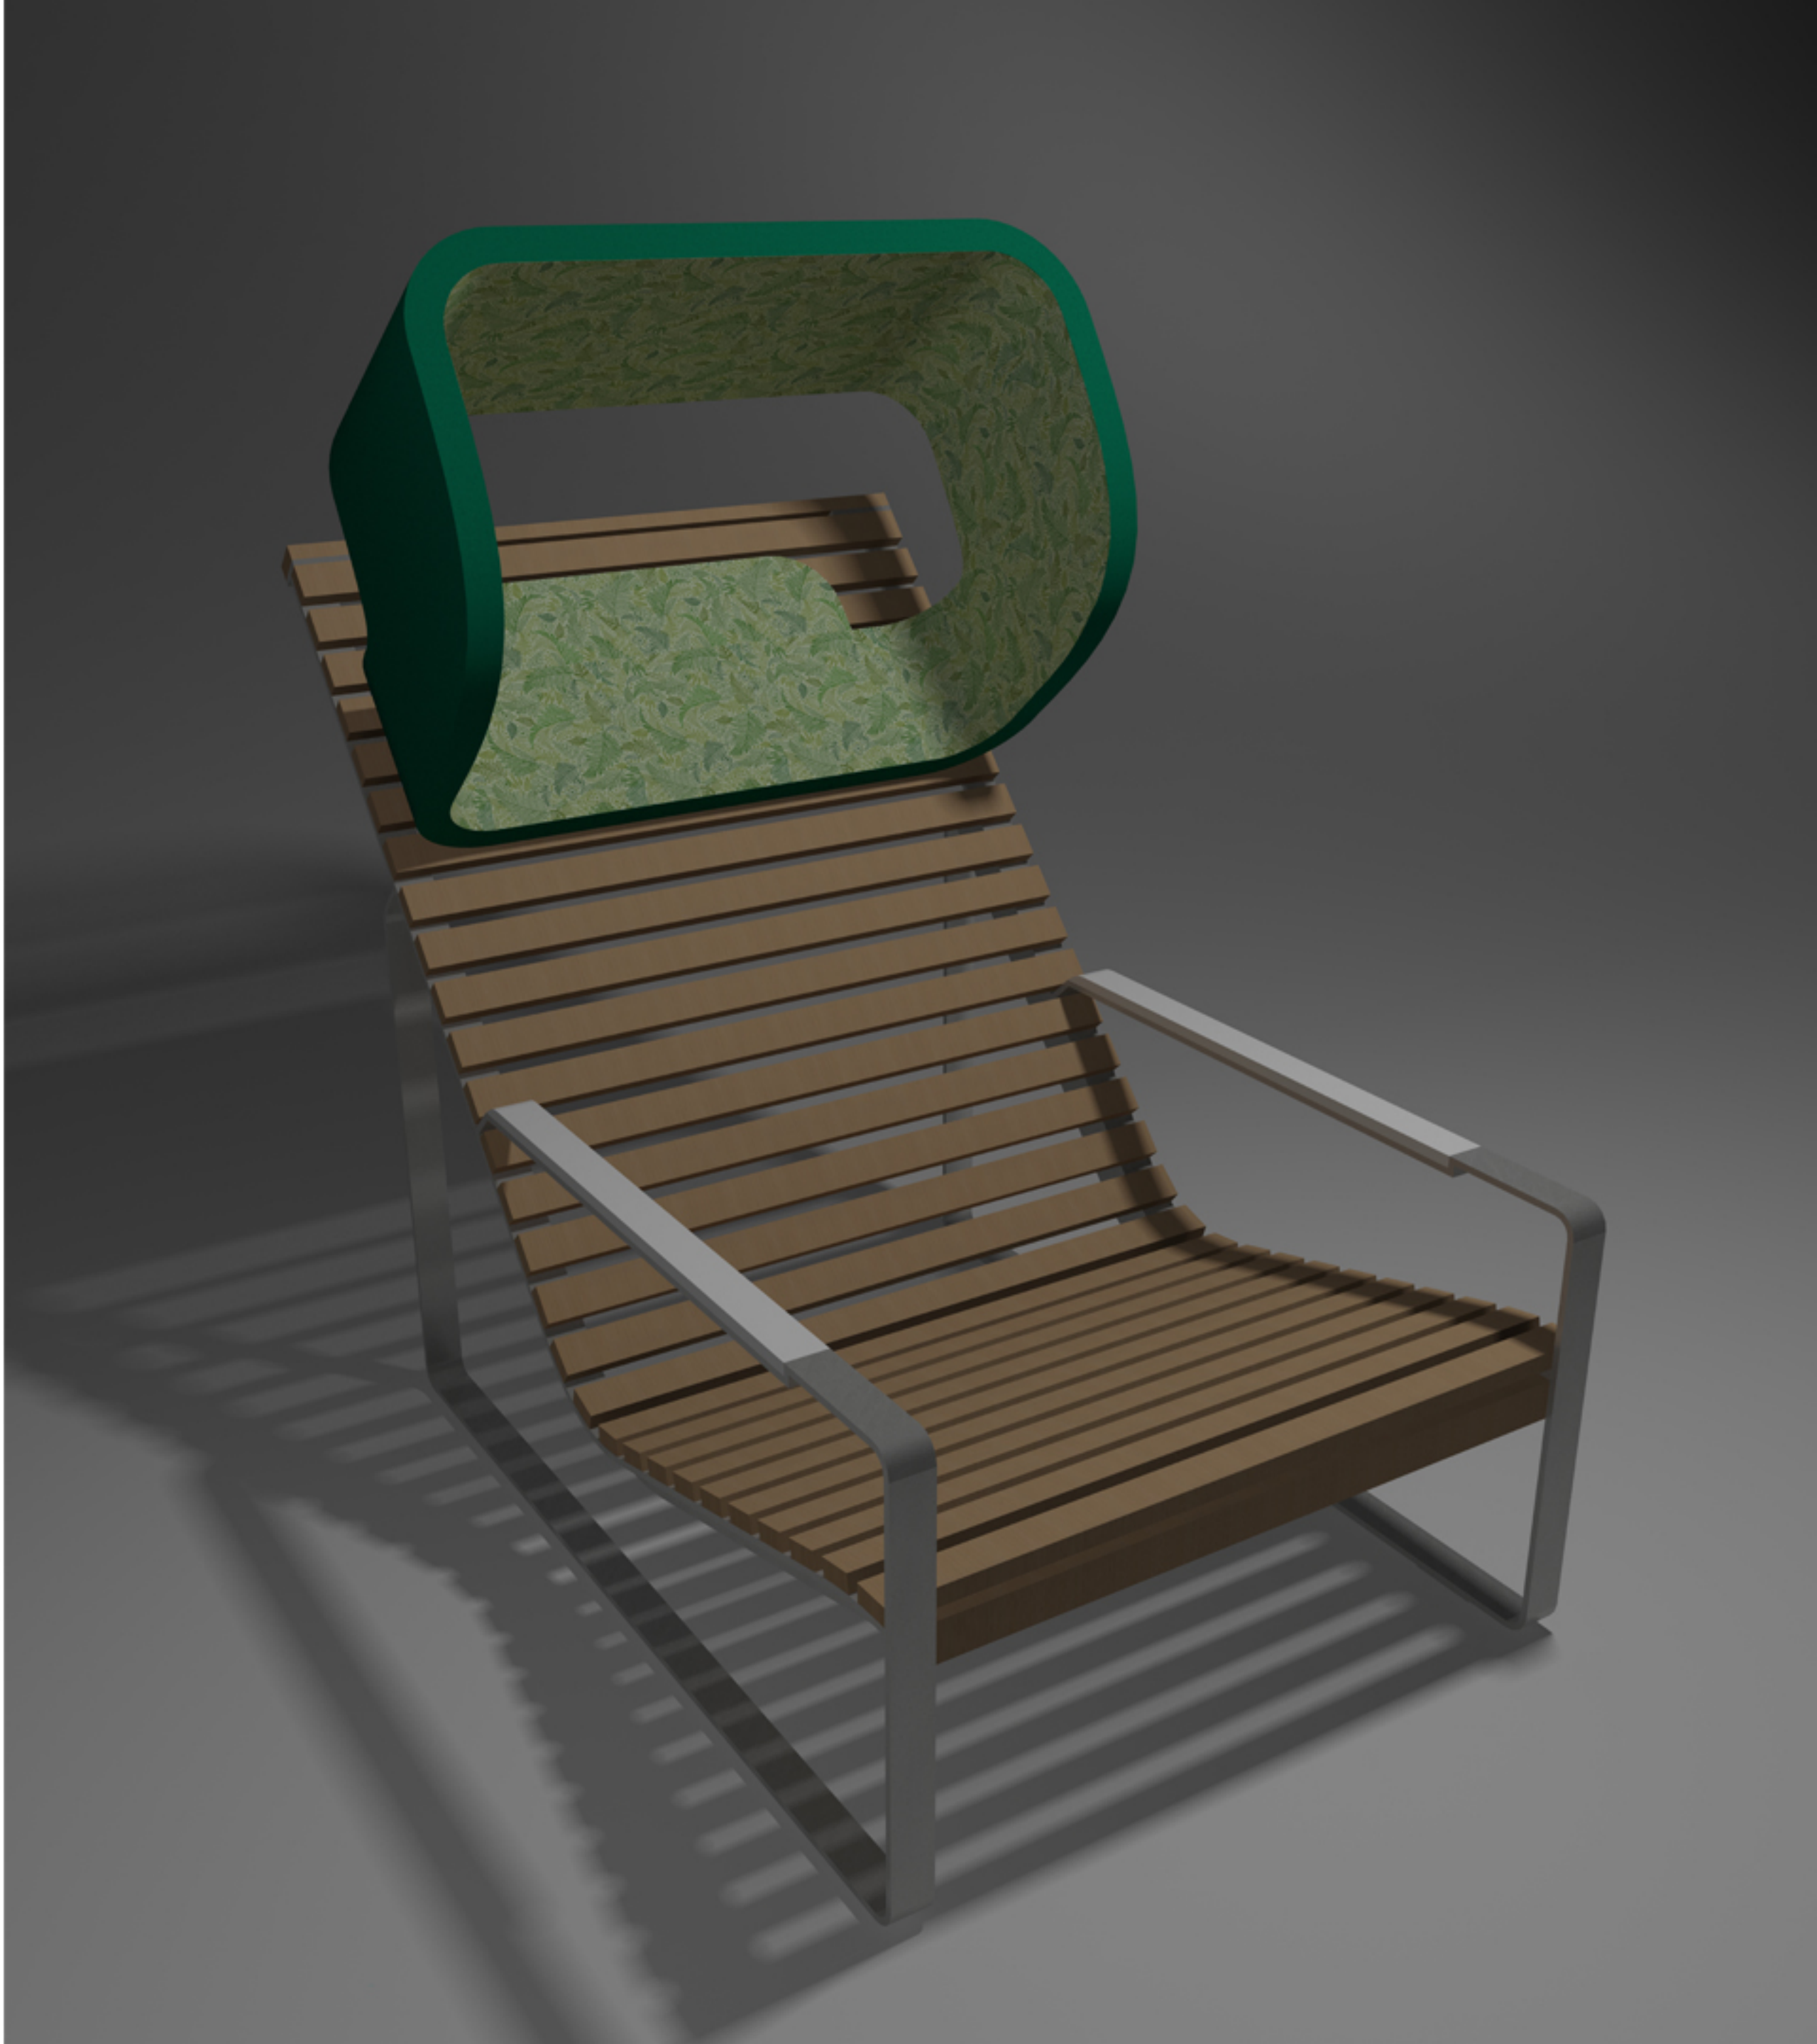

XXL opěrka hlavy

egoe

UTB / FMK / ADE / Ondřej Homolka / 2017

křeslo preva lp355

- zahradní křeslo
- návrh změkčovadla pro venkovní užití
- ocelový rám + dřevěné lamely

XXL opěrka hlavy

- nadměrně velká opěrka hlavy
- slouží k relaxaci a odpočinku
- umožňuje opření hlavy i na stranách
- poskytuje stín a soukromí

- základní konstrukce by měla být v podobě železného rámu s plochým profilem
- ten by byl pokrytý pěnou
- potah by byl z odpovídajícího, odolného materiálu

XXL opěrka hlavy

- detail

- boční strany mohou sloužit k opření hlavy
- pohodlné i pro krátký spánek
- otvor mezi opěrkou a stínidlem umožňuje proudění vzduchu bez narušení soukromí
- potah umožňuje řadu kombinací barev a vzorů, na vnitřní a vnější část opěrky
- nabízí se i možnost kontrastního prošití

XXL opěrka hlavy - detail uchycení

- opěrka je přichycená ke křeslu deskou připevněnou 4mi šrouby, které jsou spojeny s vnitřní konstrukcí opěrky
- jde umístit do různých výšek
- možnost přidání mechanismu k nastavení výšky v jednom uchycení