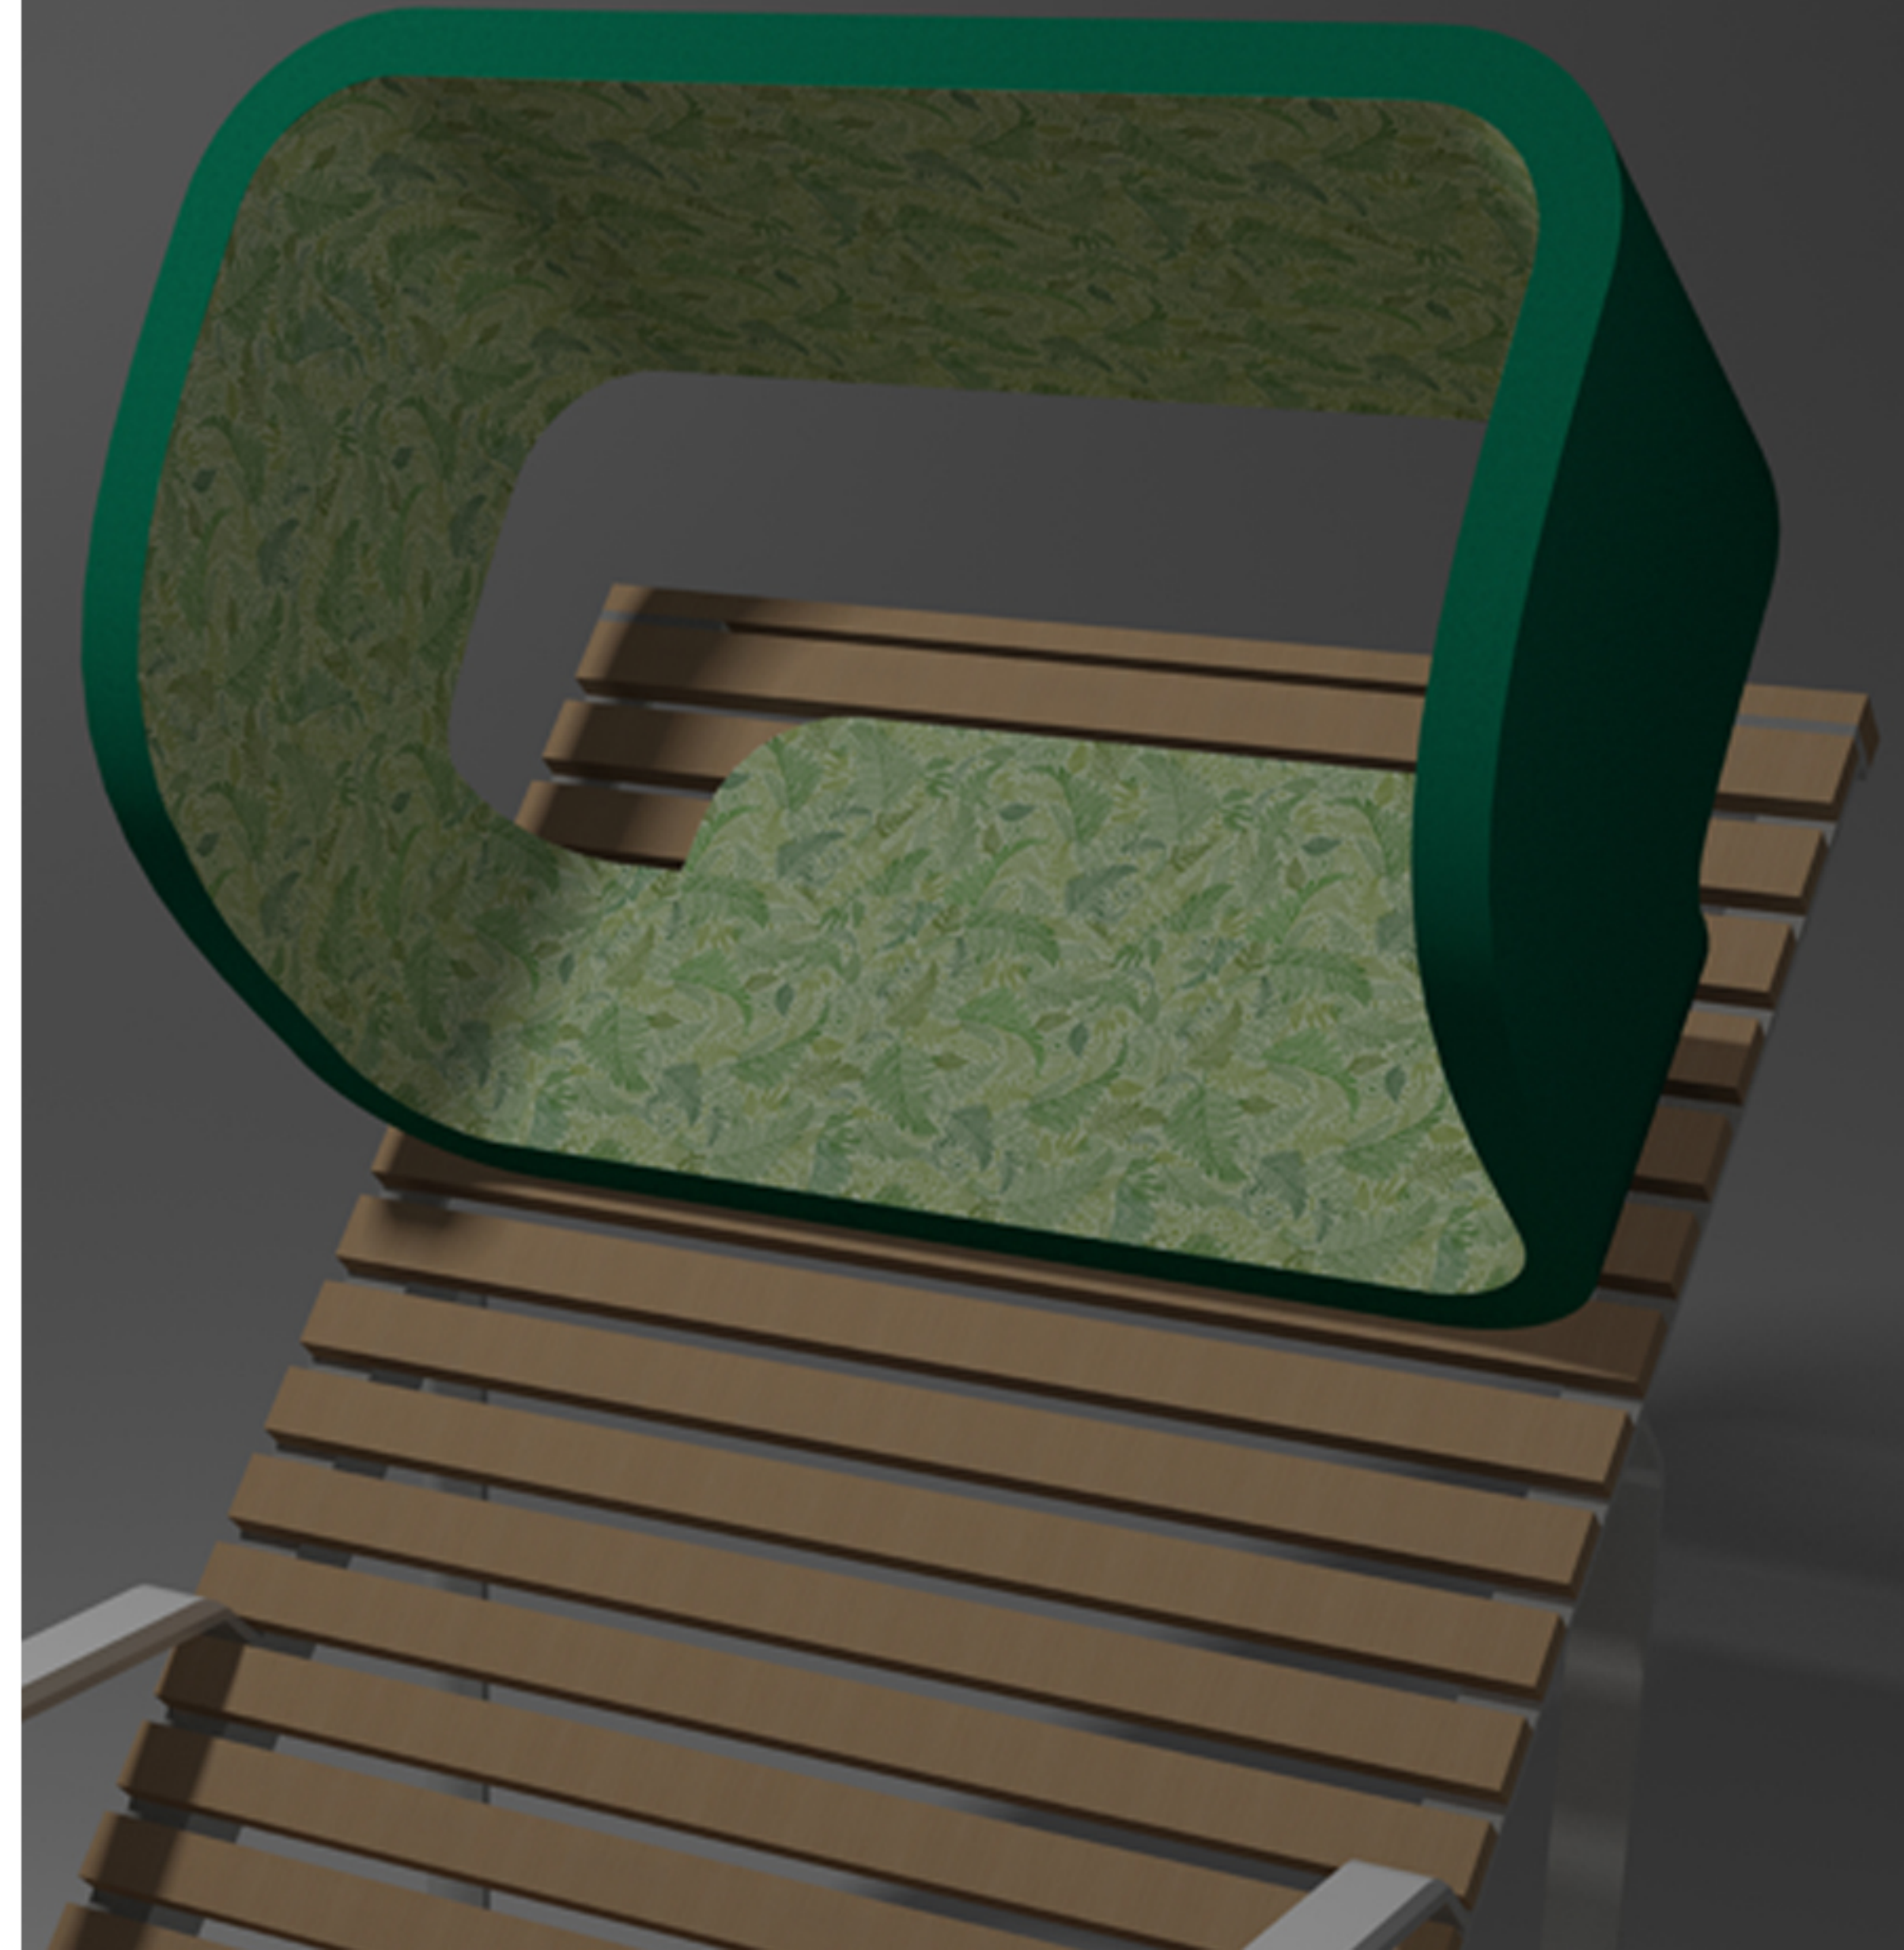

XXL opěrka hlavy

egoe

UTB / FMK / ADE / Ondřej Homolka / 2017

křeslo preva lp355

- zahradní křeslo
- návrh změkčovadla pro venkovní užití
- ocelový rám + dřevěné lamely

XXL opěrka hlavy

- nadměrně velká opěrka hlavy
- slouží k relaxaci a odpočinku
- umožňuje opření hlavy i na stranách
- poskytuje stín a soukromí

- základní konstrukce by měla být v podobě železného rámu s plochým profilem
- ten by byl pokrytý pěnou
- potah by byl z odpovídajícího, odolného materiálu

XXL opěrka hlavy

- detail

- boční strany mohou sloužit k opření hlavy
- pohodlné i pro krátký spánek
- otvor mezi opěrkou a stínidlem umožňuje proudění vzduchu bez narušení soukromí
- potah umožňuje řadu kombinací barev a vzorů, na vnitřní a vnější část opěrky
- nabízí se i možnost kontrastního prošití

XXL opěrka hlavy - detail uchycení

- opěrka je přichycená ke křeslu deskou připevněnou 4mi šrouby, které jsou spojeny s vnitřní konstrukcí opěrky
- jde umístit do různých výšek
- možnost přidání mechanismu k nastavení výšky v jednom uchycení