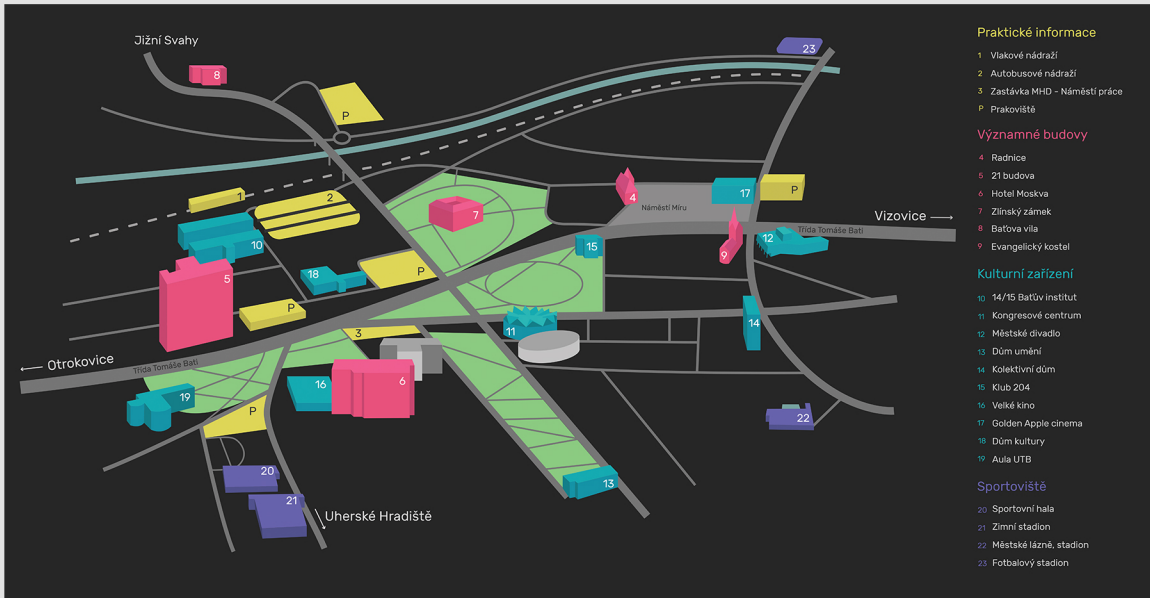

Orientační systém pro město Zlín

Praktické informace

- 1 Vlakové nádraží
- 2 Autobusové nádraží
- 3 Zastávka MHD - Náměstí práce
- P Prakoviště

Významné budovy

- 4 Radnice
- 5 21 budova
- 6 Hotel Moskva
- 7 Zlínský zámek
- 8 Baťova vila
- 9 Evangelický kostel

Kulturní zařízení

- 10 14/15 Baťův institut
- 11 Kongresové centrum
- 12 Městské divadlo
- 13 Dům umění
- 14 Kolektivní dům
- 15 Klub 204
- 16 Velké kino
- 17 Golden Apple cinema
- 18 Dům kultury
- 19 Aula UTB

Sportoviště

- 20 Sportovní hala
- 21 Zimní stadion
- 22 Městské lázně, stadion
- 23 Fotbalový stadion