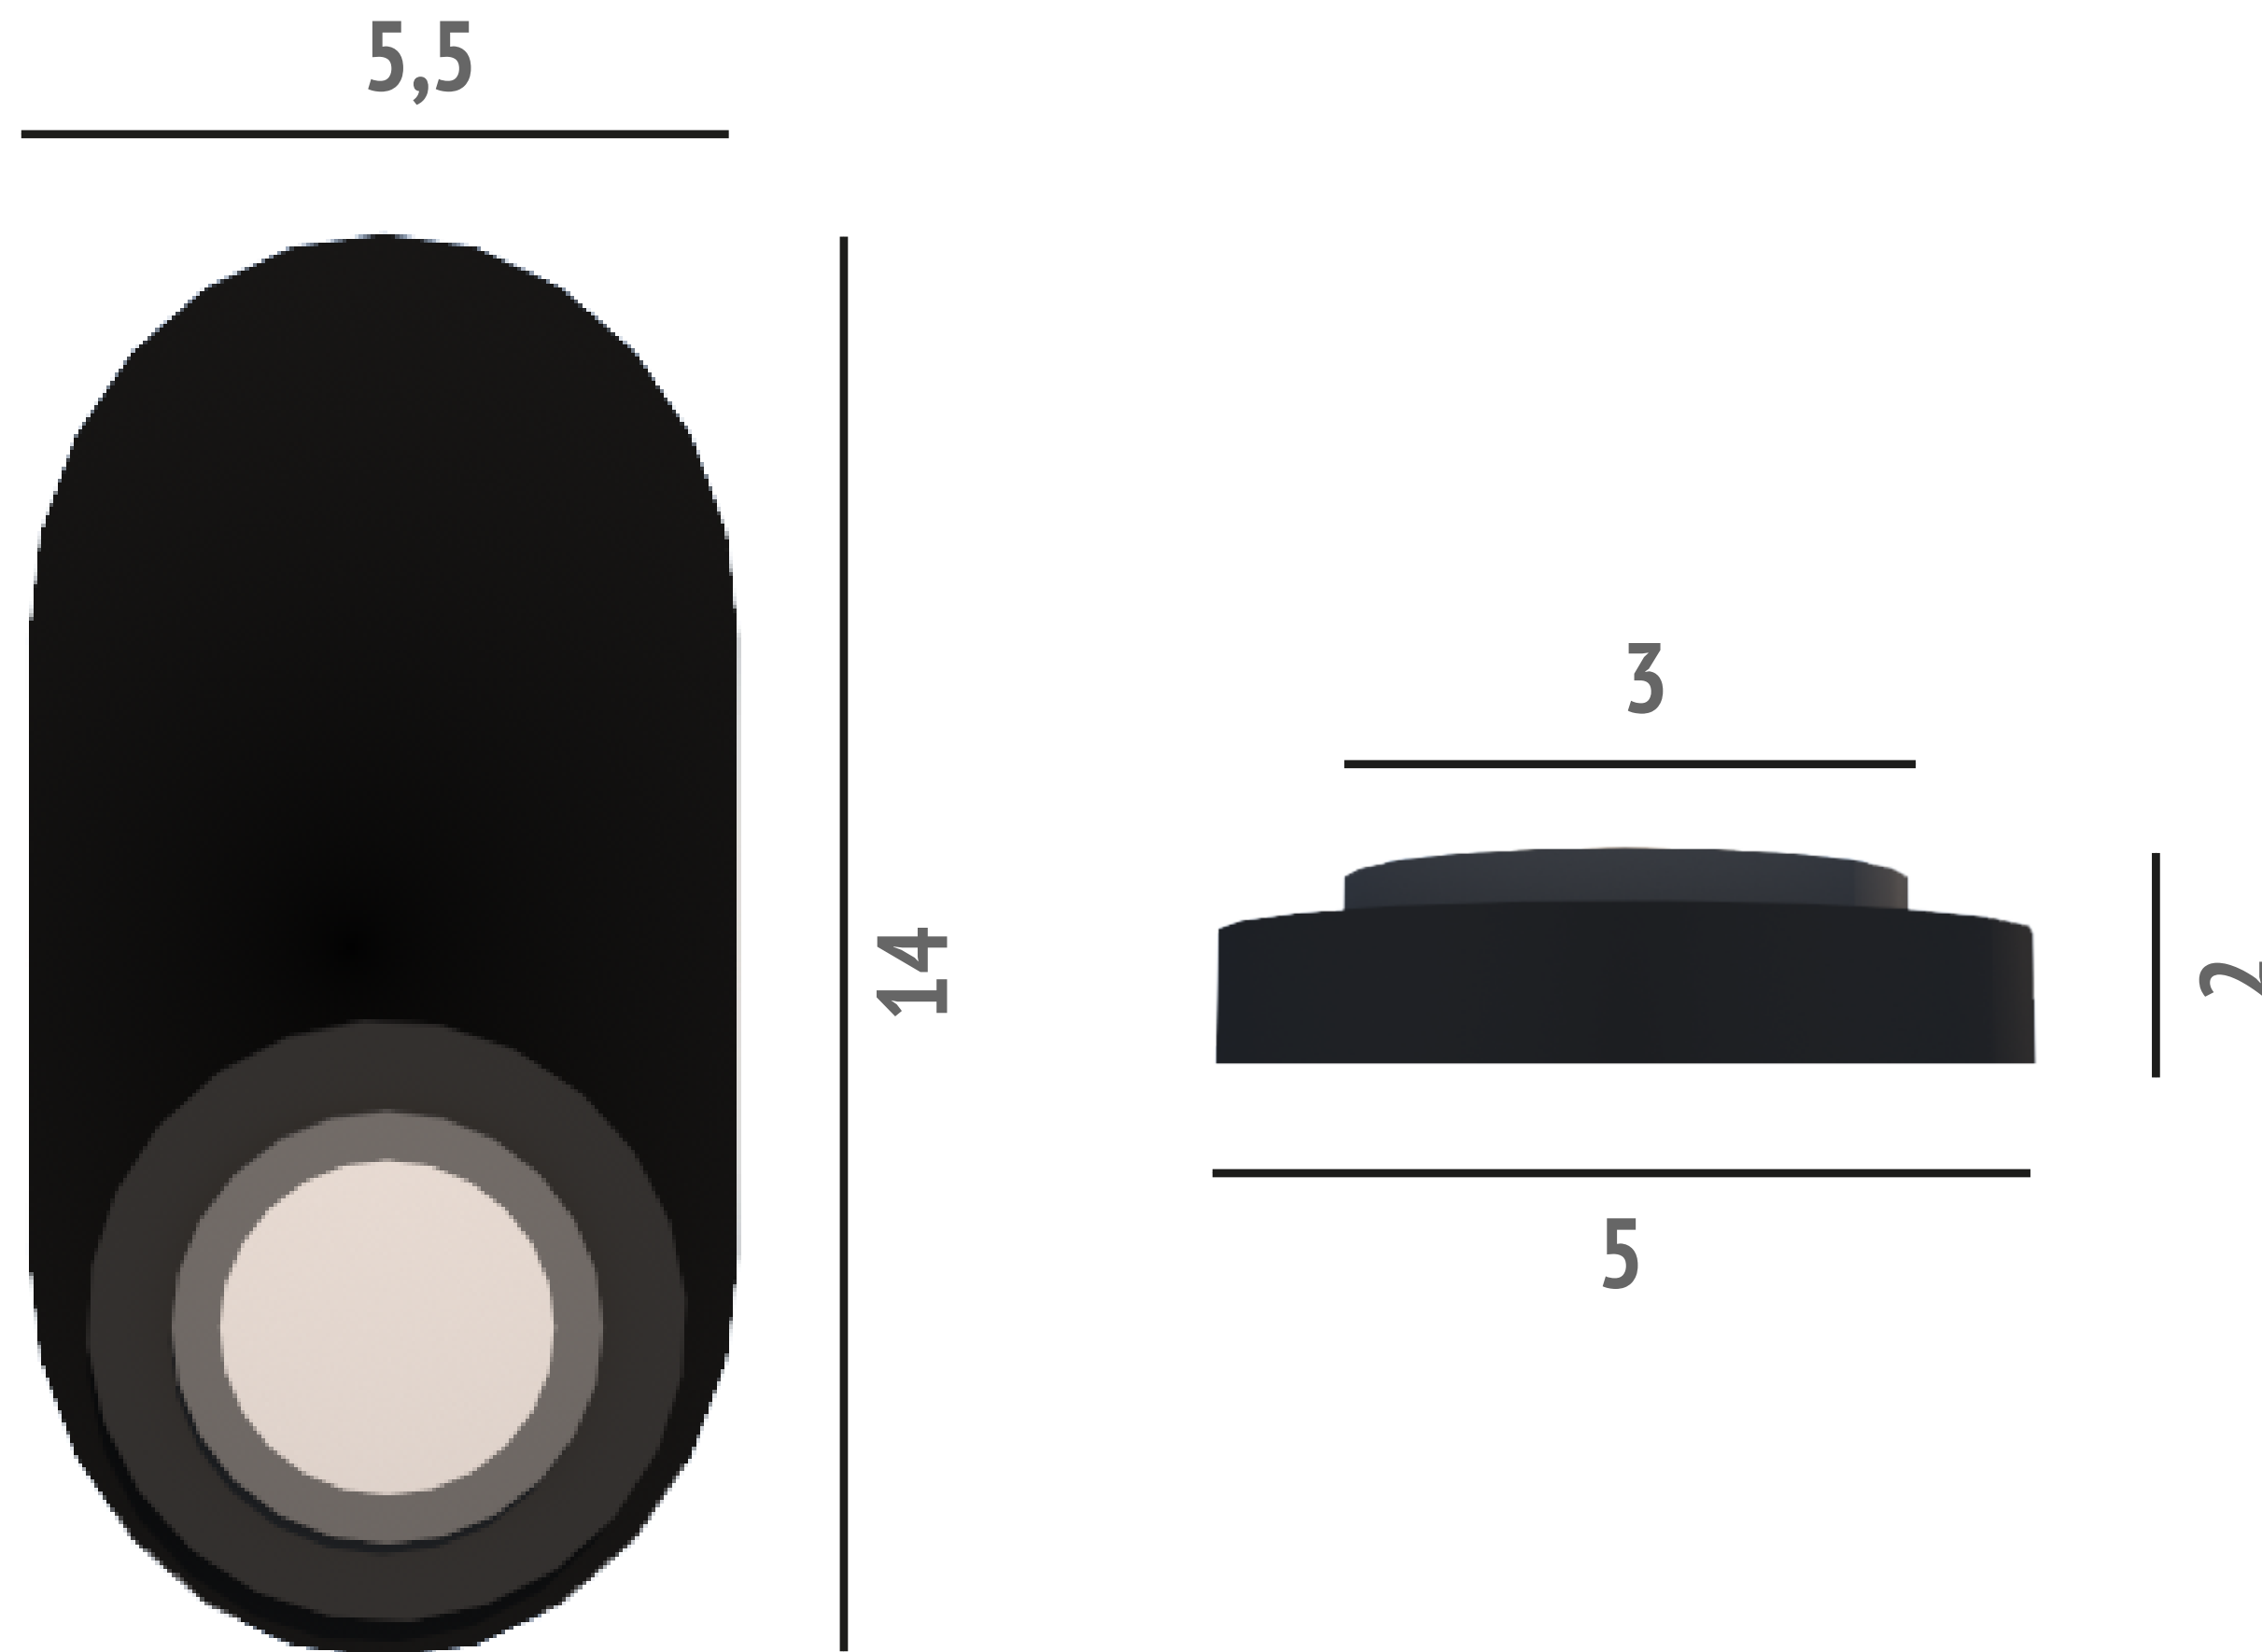

- nezabraňuje výbuchu airbagu či pohľadu cez čelné sklo
- jednoduchá manipulácia
- stabilizátor uchováva polohu telefónu počas otáčania volantu
- možnosť uchytenia telefónu na výšku aj šírku

ZLOŽENIE

- držiak sa skladá z nanohmoty, ktorá sa prilepuje na vrch volantu
- na prednej časti sa nachádza stabilizátor, ktorý uchováva nastavenú polohu telefónu

UCHYTENIE

- na vrchnej časti stabilizátoru je upevnený magnet
- za krytom telefónu je vložený kovový pliešok, ktorý sa po priložení uchytí s magnetom v stabilizátore

ROZMERY

- všetky rozmery sú zadané v cm
- takmer pre všetky typy telefónov