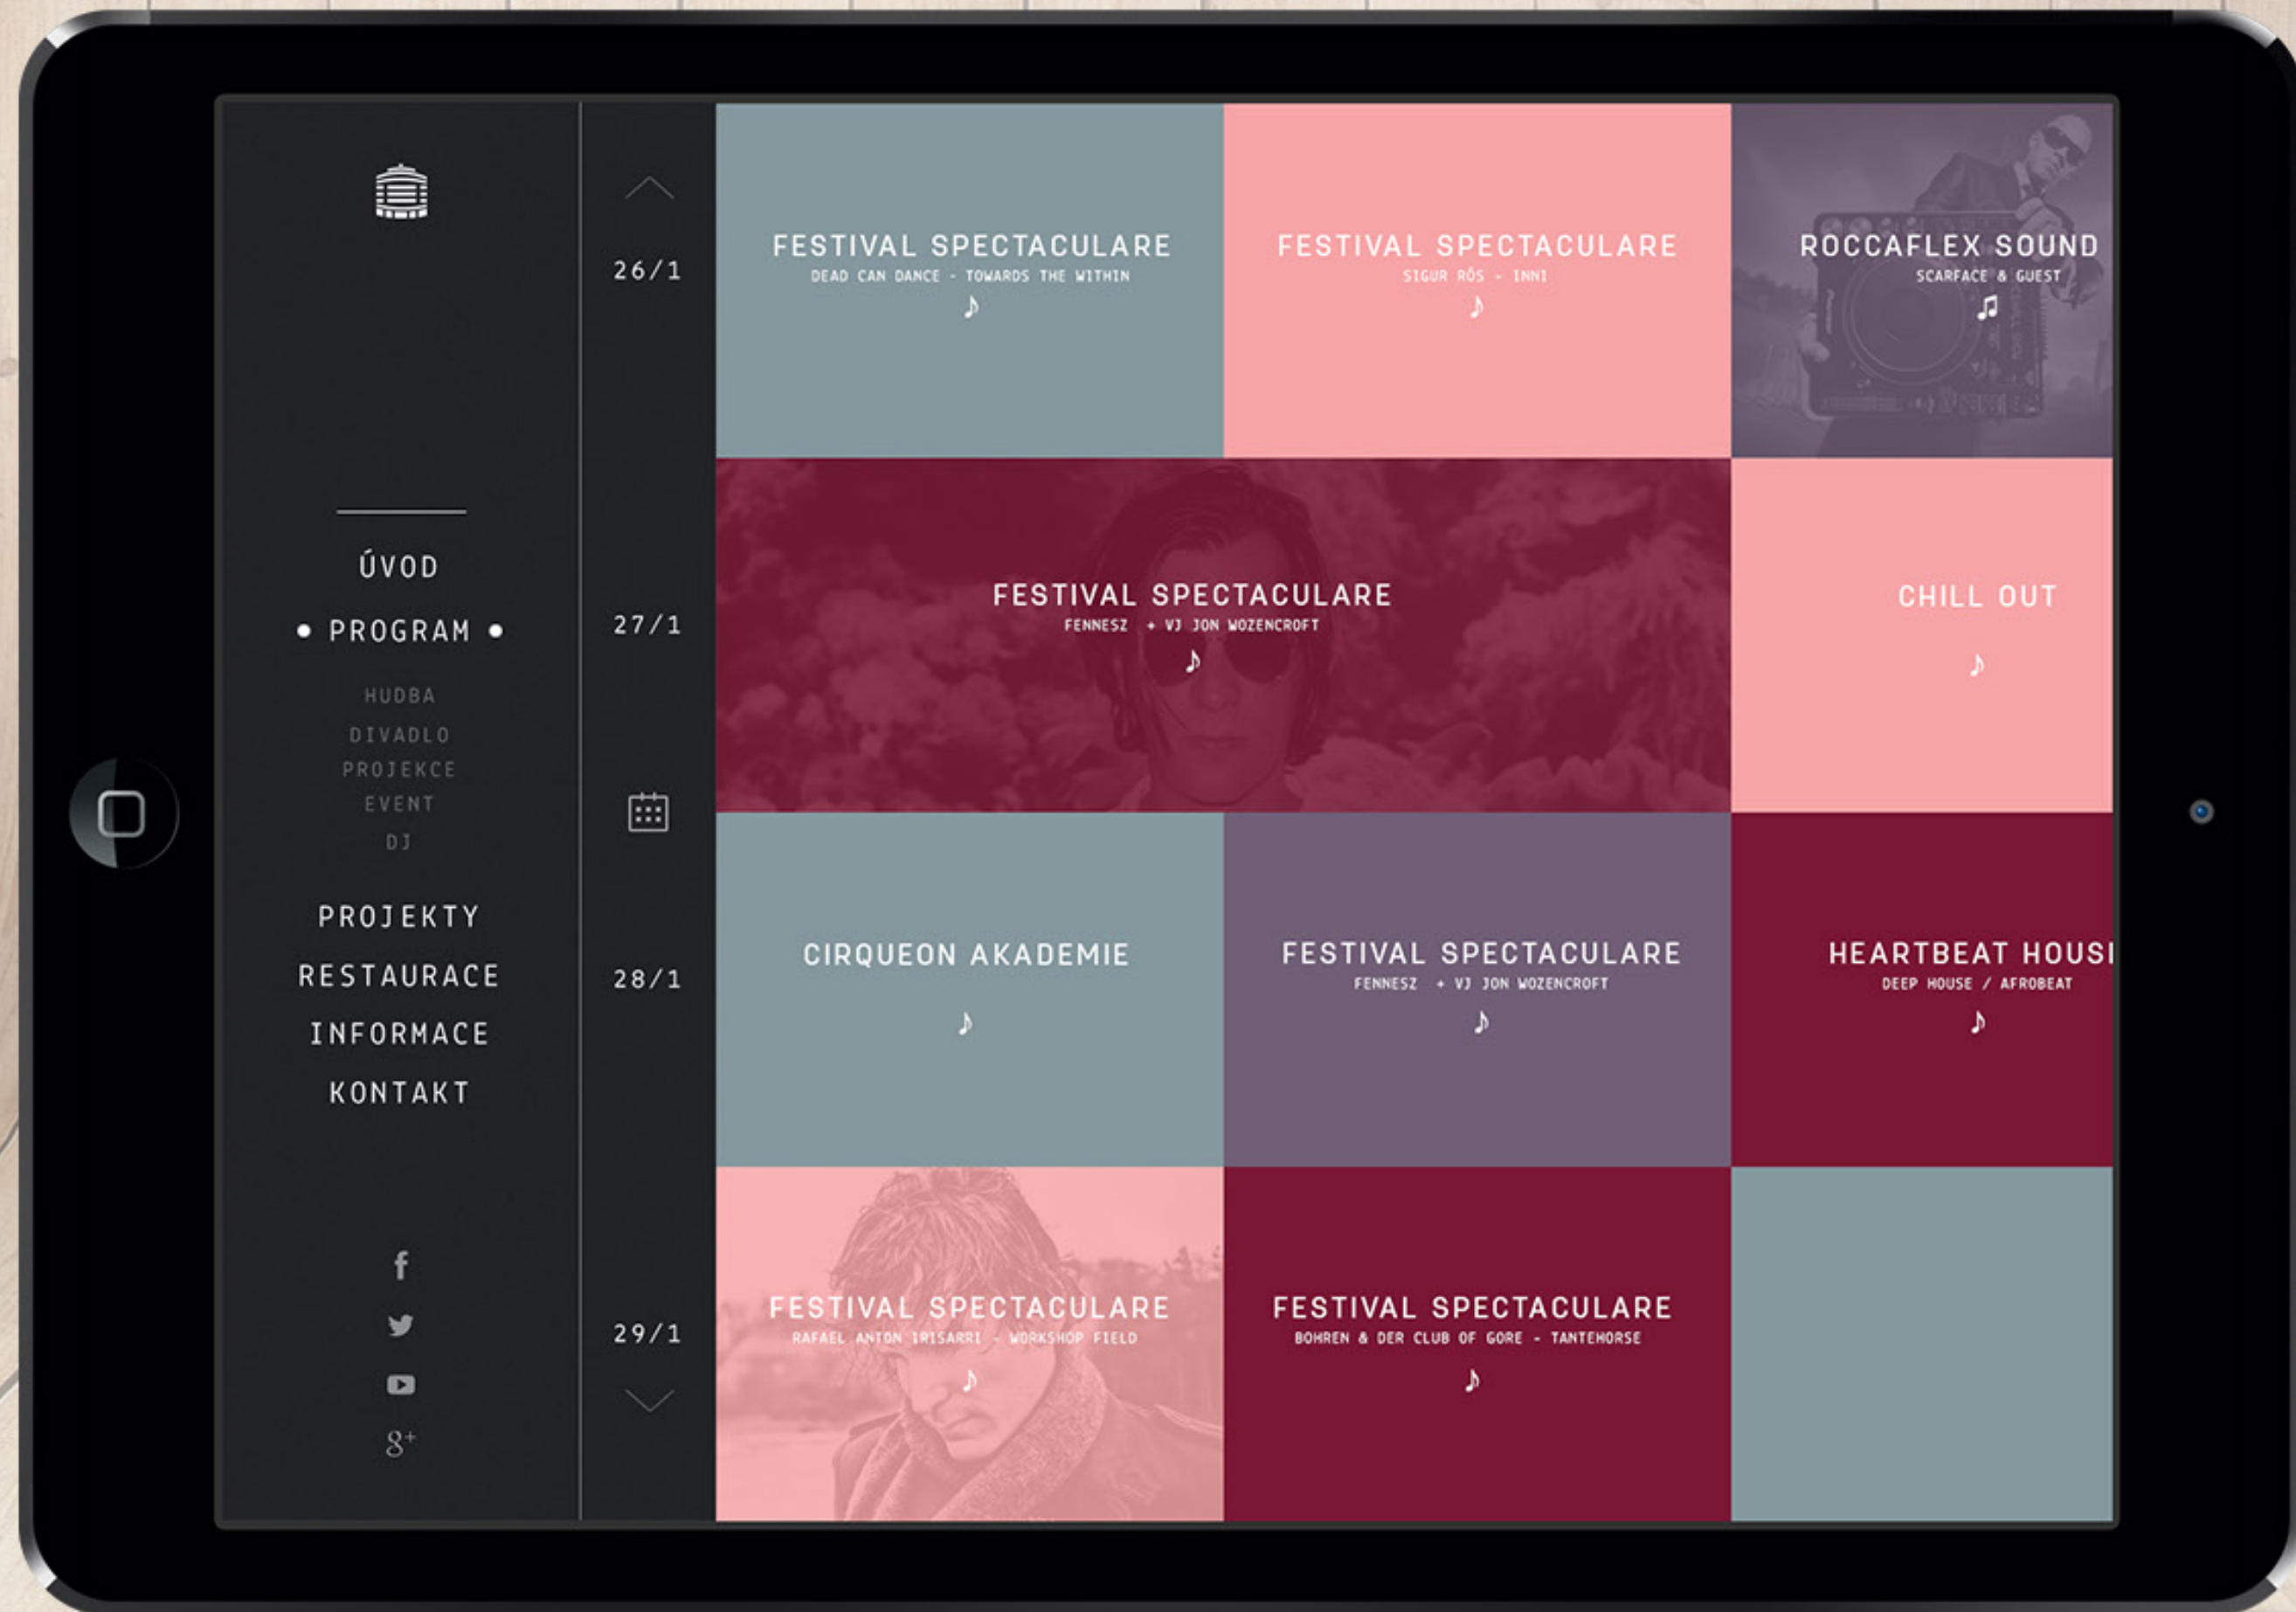

26/1

FESTIVAL SPECTACULARE
DEAD CAN DANCE - TOWARDS THE WITHIN

FESTIVAL SPECTACULARE
SIGUR RÓS - INNI

ROCCAFLEX SOUND
SCARFACE & GUEST

ÚVOD

PROGRAM

- HUDBA
- DIVADLO
- PROJEKCE
- EVENT
- DJ

28/1

CIRQUEON AKADEMIE

FESTIVAL SPECTACULARE
FENNESZ + VJ JON WOZENCROFT

HEARTBEAT HOUSE
DEEP HOUSE / AFROBEAT

- PROJEKTY
- RESTAURACE
- INFORMACE
- KONTAKT

29/1

FESTIVAL SPECTACULARE
RAFAEL ANTON IRISARRI - WORKSHOP FIELD

FESTIVAL SPECTACULARE
BOHREN & DER CLUB OF GORE - TANTEHORSE