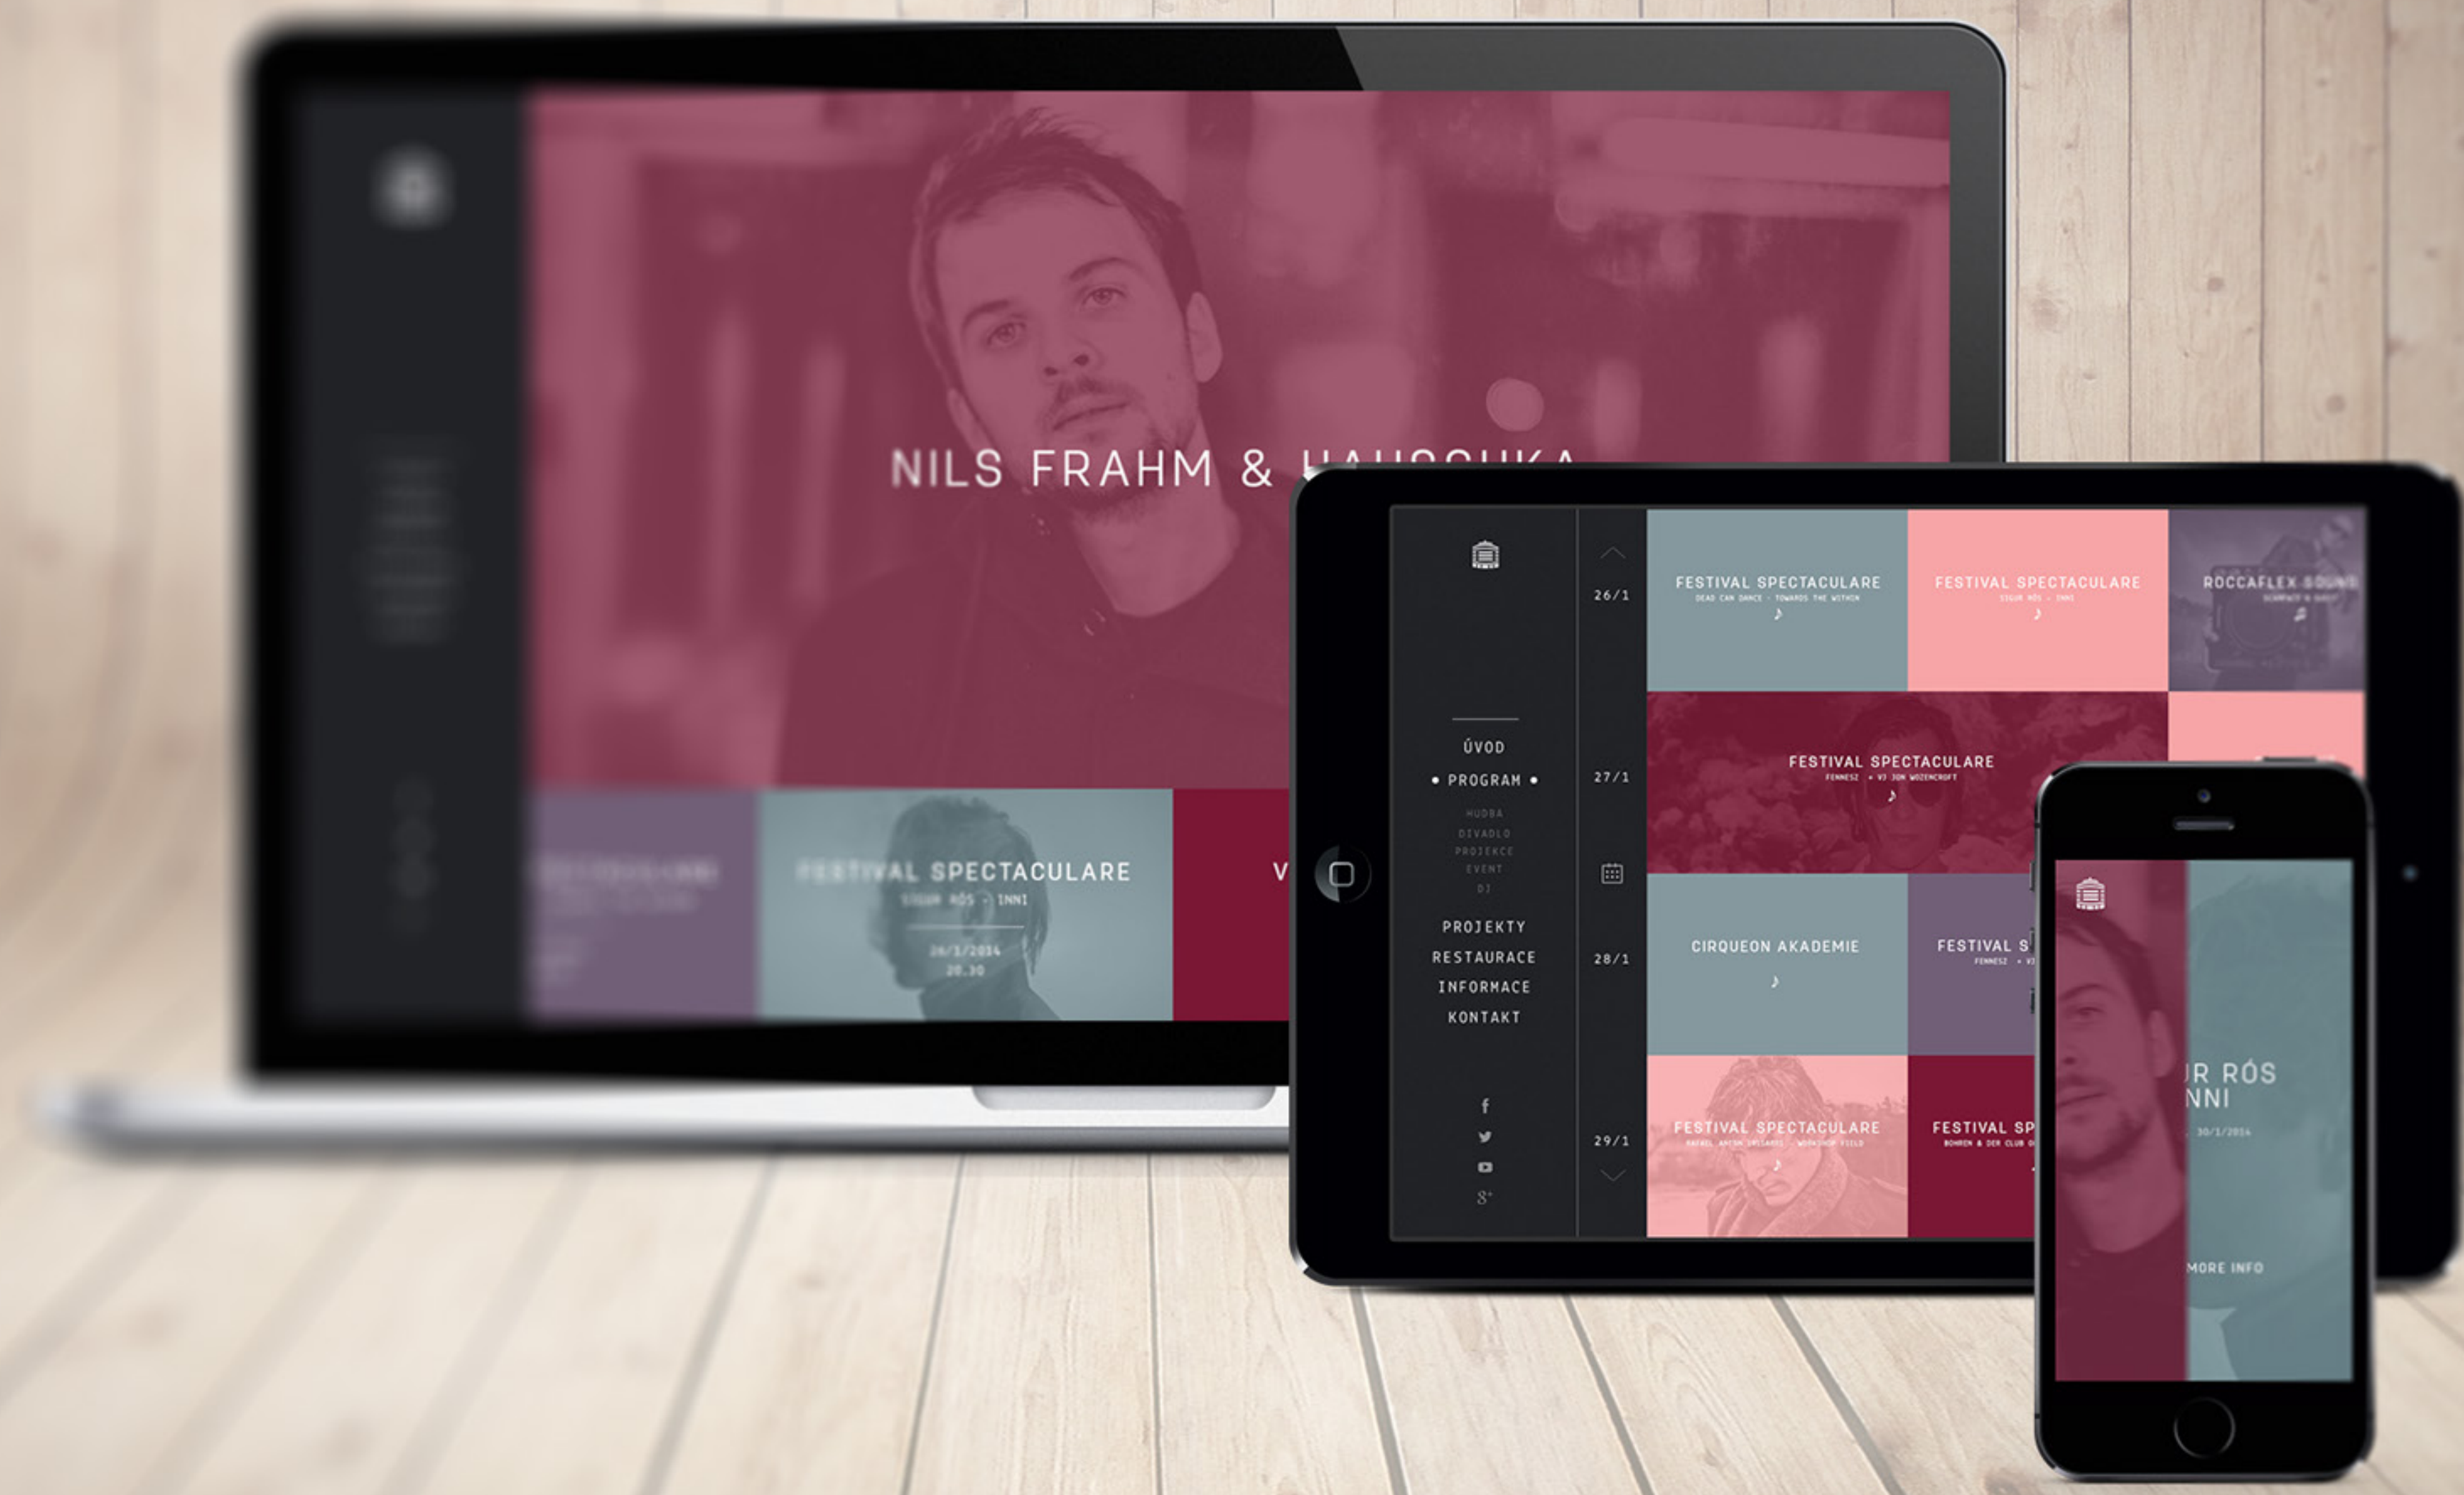

SCARFACE & GUEST

22.30

HOUSEMANIA ESKA & GUEST

DEEP & FUNKY HOUSE

22.30

NILS FRAHM & HAUSCHKA

VSTUPENKY

450 Kč / KE STÁNÍ
350 Kč / KE STÁNÍ

KUP TEĎ

JEHO DEBUT STREICHELFIŠCH Z
ROKU 2005 SE JEŠTĚ NESE V
DUCHU ABSTRAKTNÍCH GLITCHO-
VÝCH KOMPOZICÍ S CVAKAJÍCÍMI
BEATY, NÁSLEDNÉ ALBUM ELECTRIC
PIANO (2009) UŽ ALE SPADÁ DO

NILS FRAHM & HANCOUKA

FESTIVAL SPECTACULARE