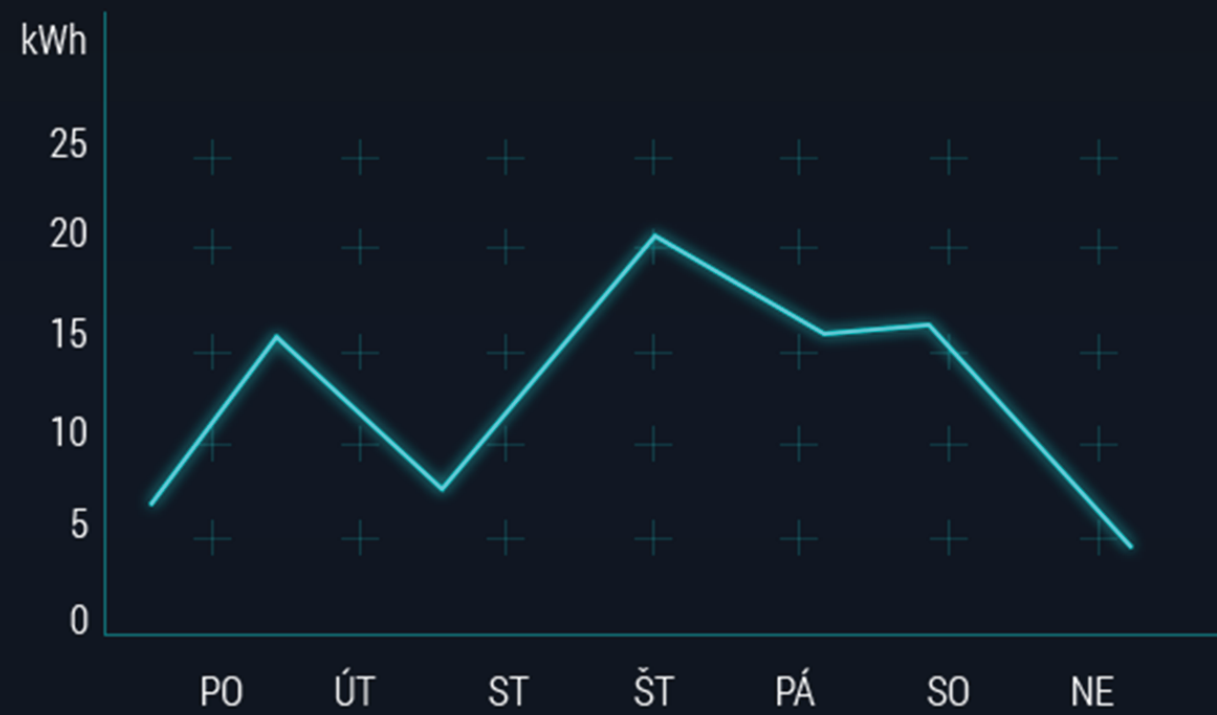

KOUPELNA

4.11.2014 13:00 21° C ☁

GRAF

DEN

TÝDEN

MĚSÍC

ROK

Roboto Condensed Light