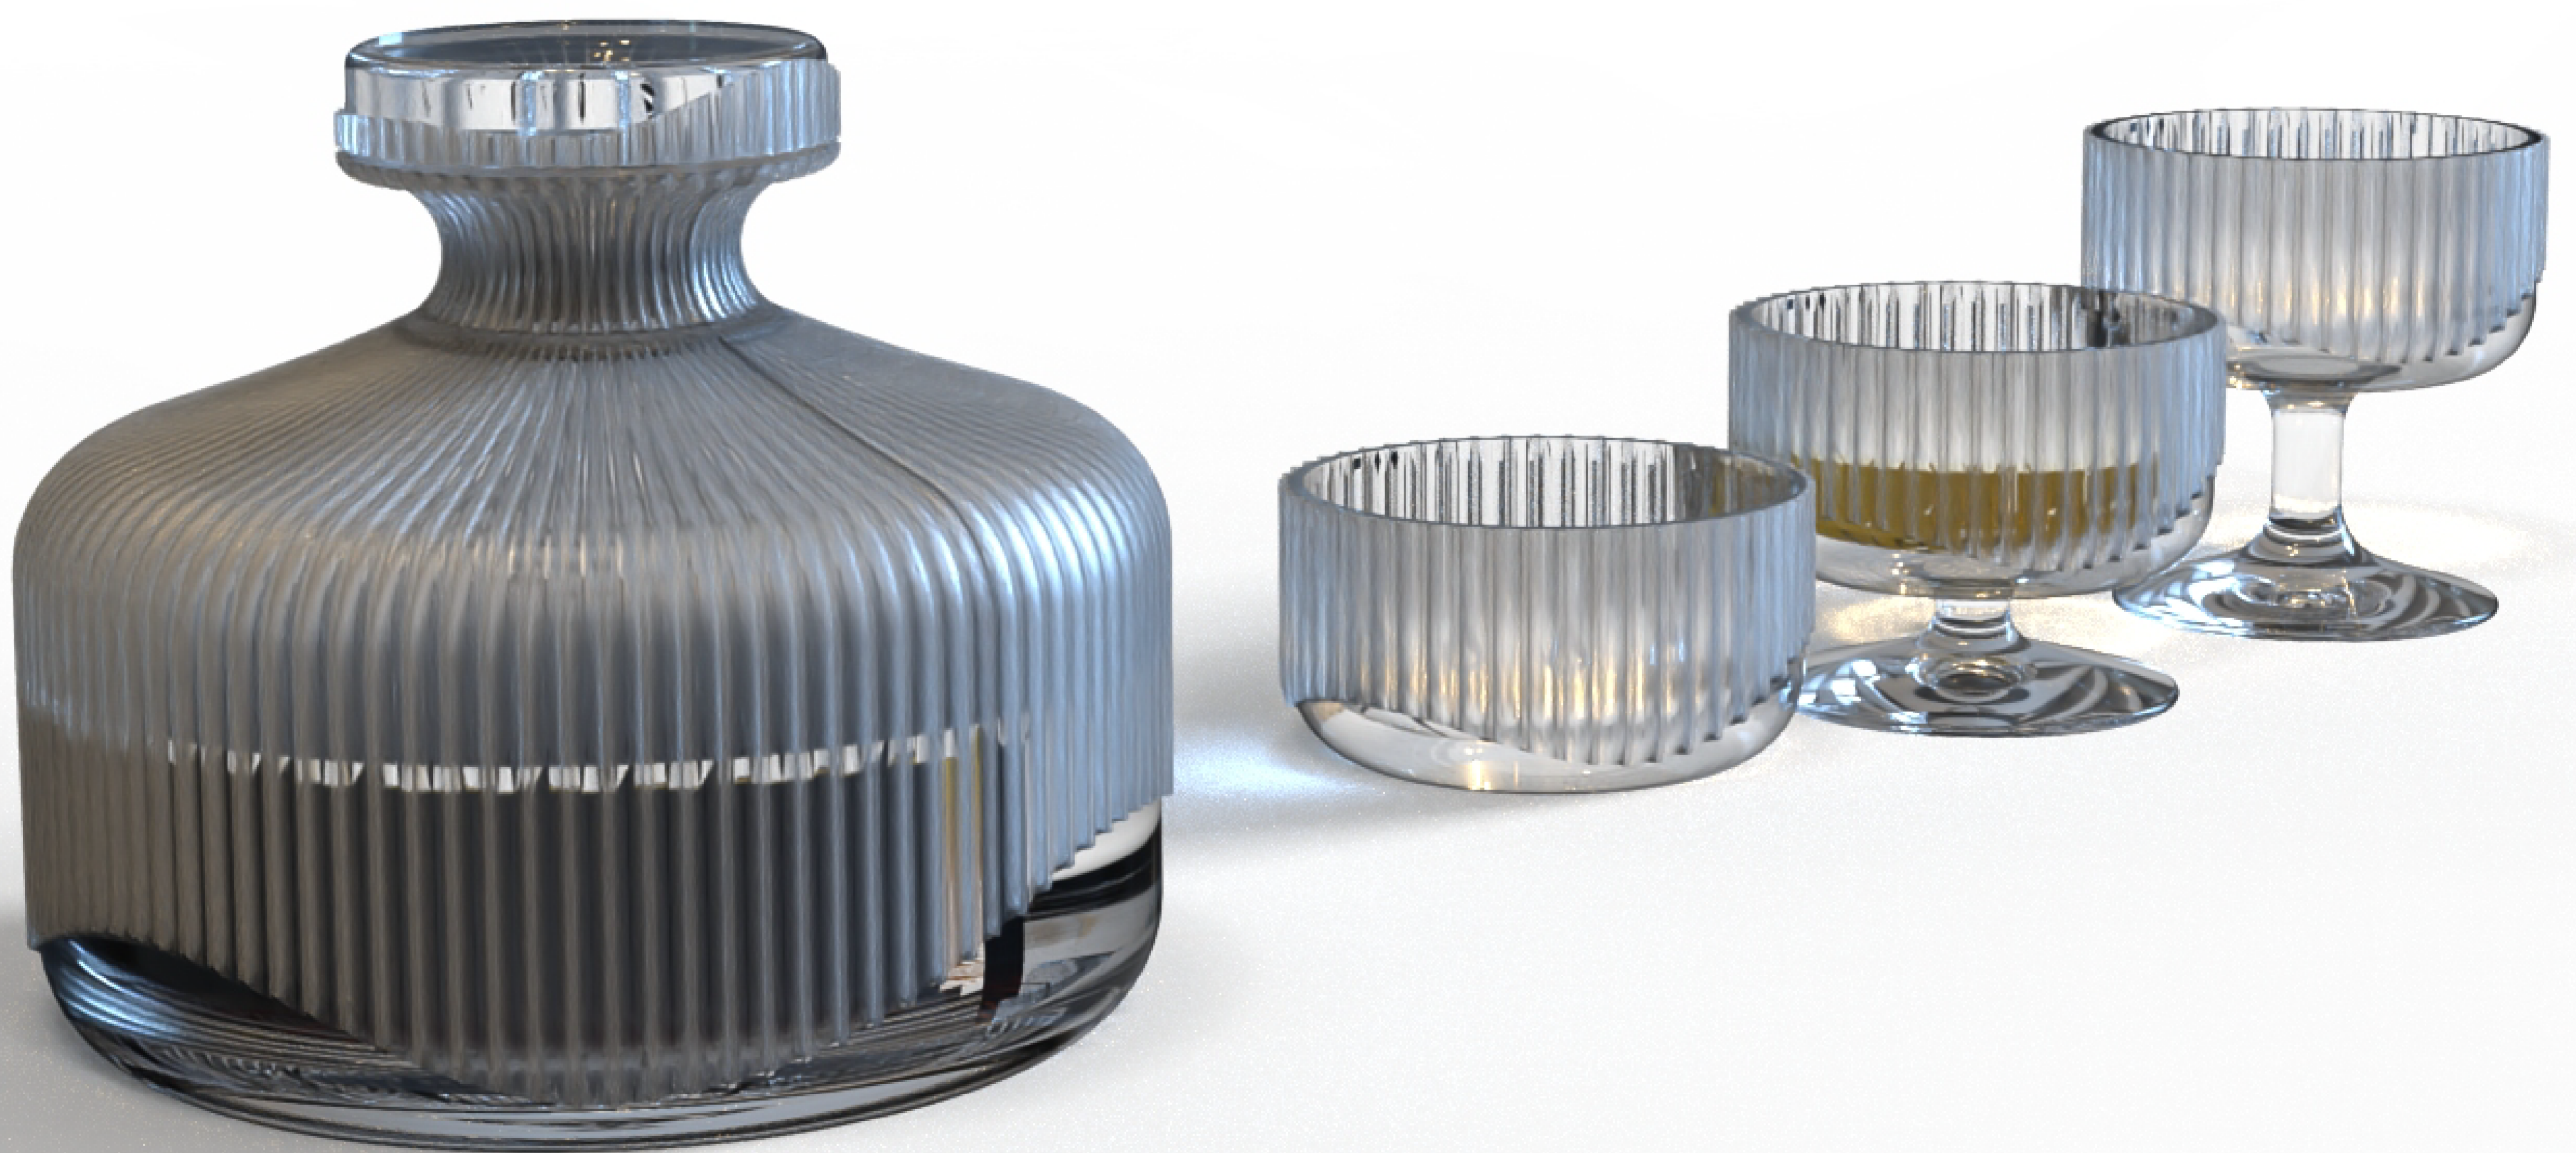

AntVo

DOPRAJTE SI LUXUS VO FLAŠI

Cieľom mojej práce bolo navrhnuť nádobu na whisky s pohármi na pitie. Mojou inšpiráciou pri tvorbe tejto práce bolo antické obdobie, konkrétne dórsky stĺp. Flaša aj poháre majú jednoduchý ovalný dizajn, na ktorý som aplikovala drážkovaný vzor, inšpirovaný kanelúrami. Vzor pokrýva 3/4 nádoby a je vlnovou čiarou oddelený od zvyšku nádoby. Zvyšná plocha (1/4) povrchu nádoby je z číreho skla. Vzor pôsobí dojmom pohlteneja flaše. V práci som riešila kontrast matného a číreho povrchu.