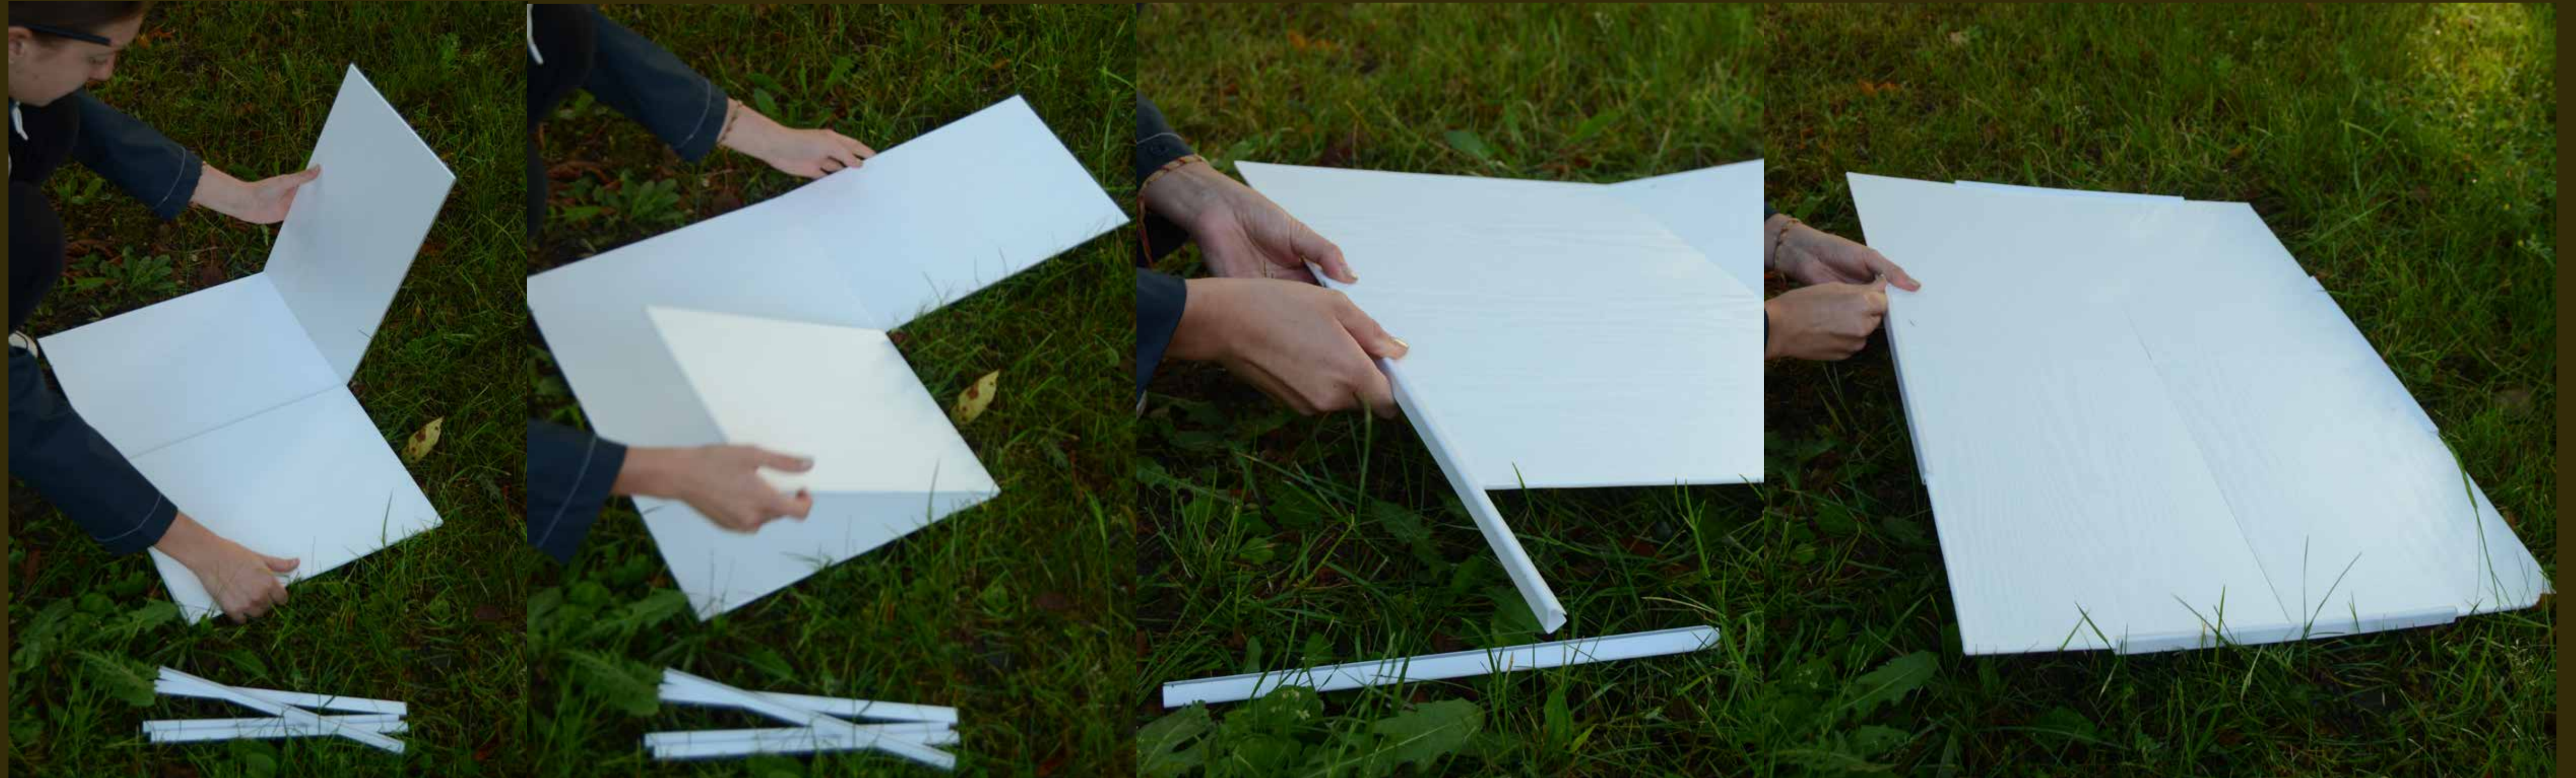

Rozloženie - formát pre A2

Pri veľkosti tohto formátu bolo potrebné spojenie a vystuženie pomocou násuvných líšt.