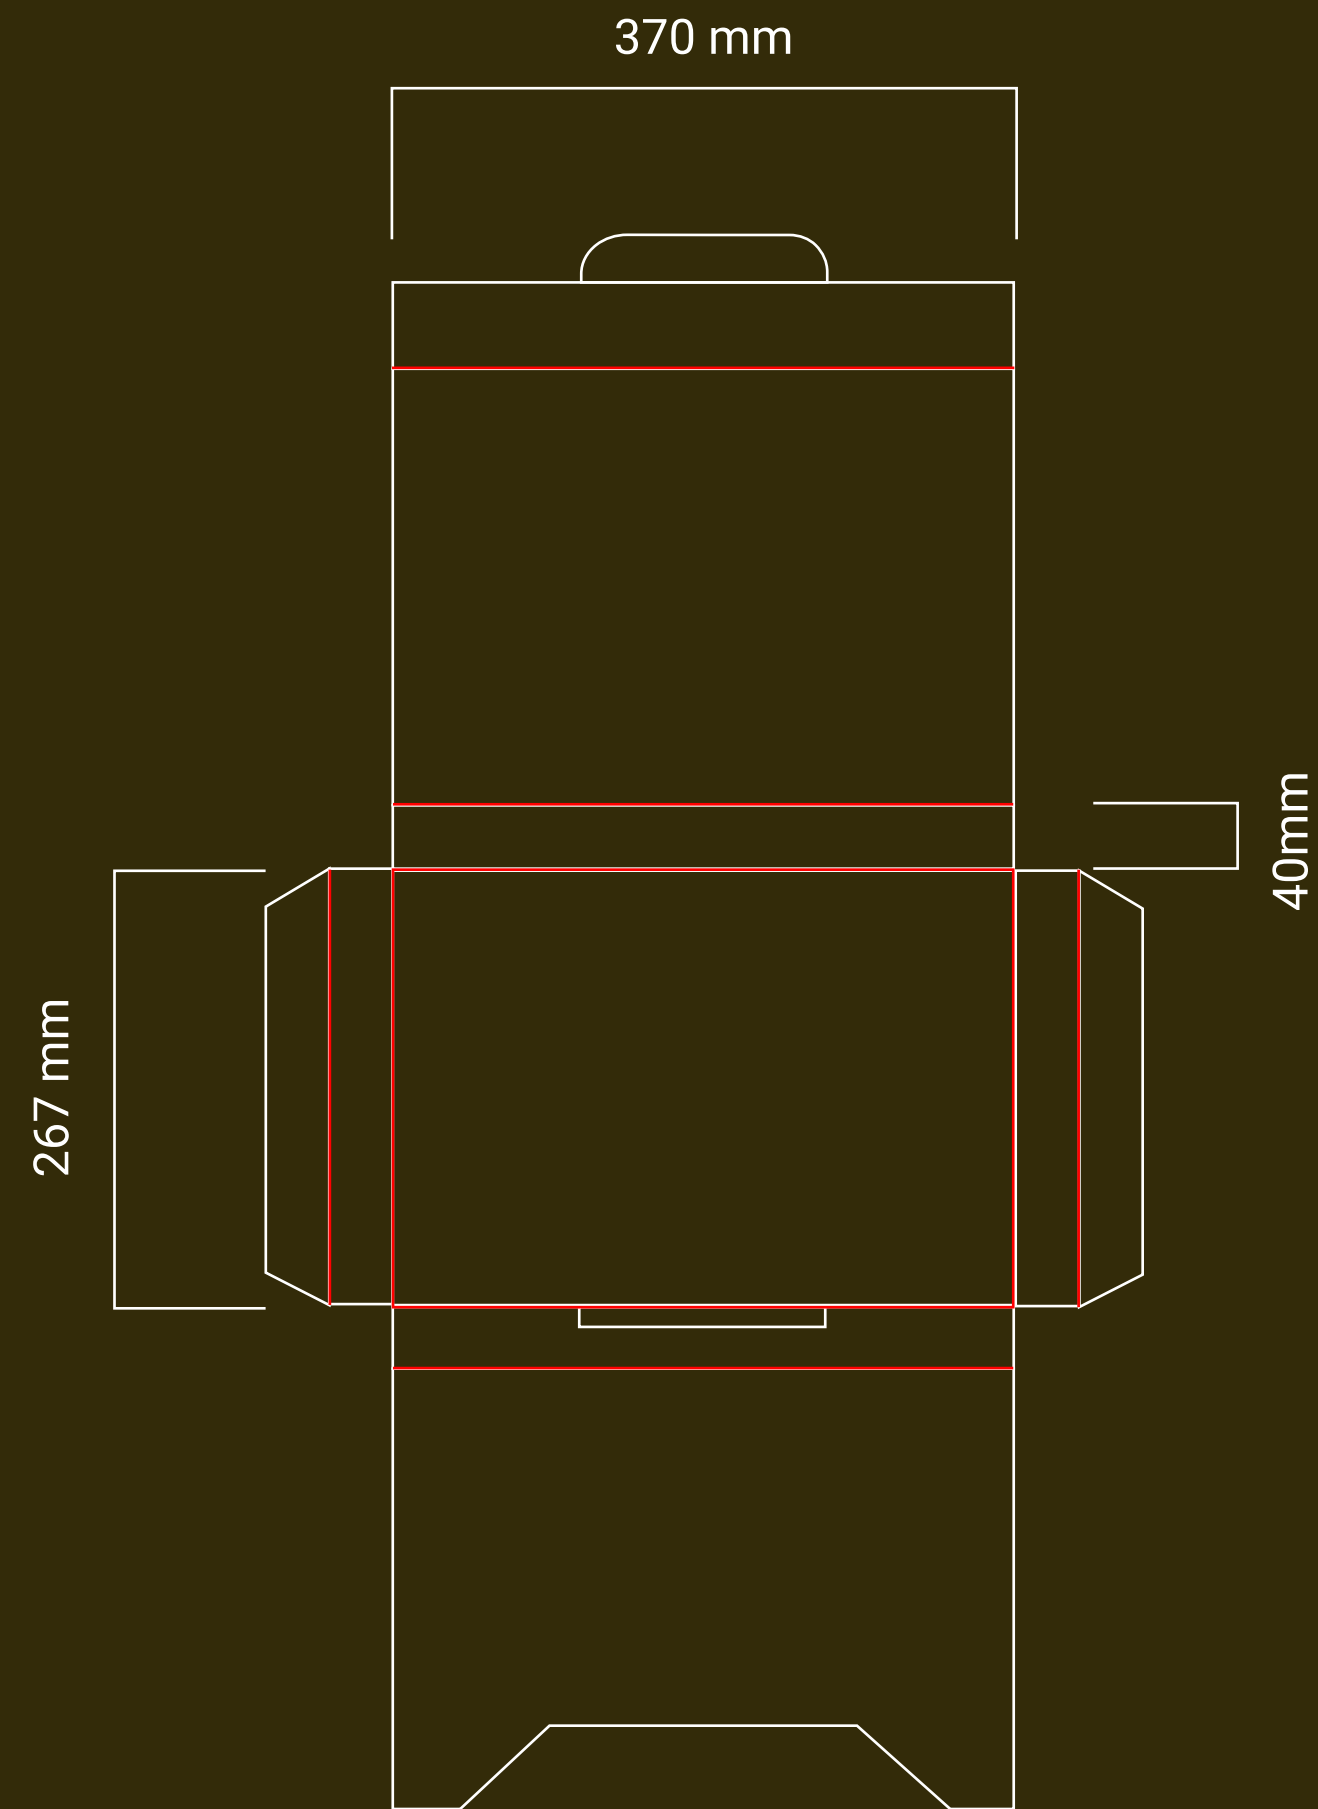

Balenie

Kartónový obal o hrúbke 5mm, je recyklovateľný, chráni produkt pri prevoze. Zloženie obalu je nenáročné.