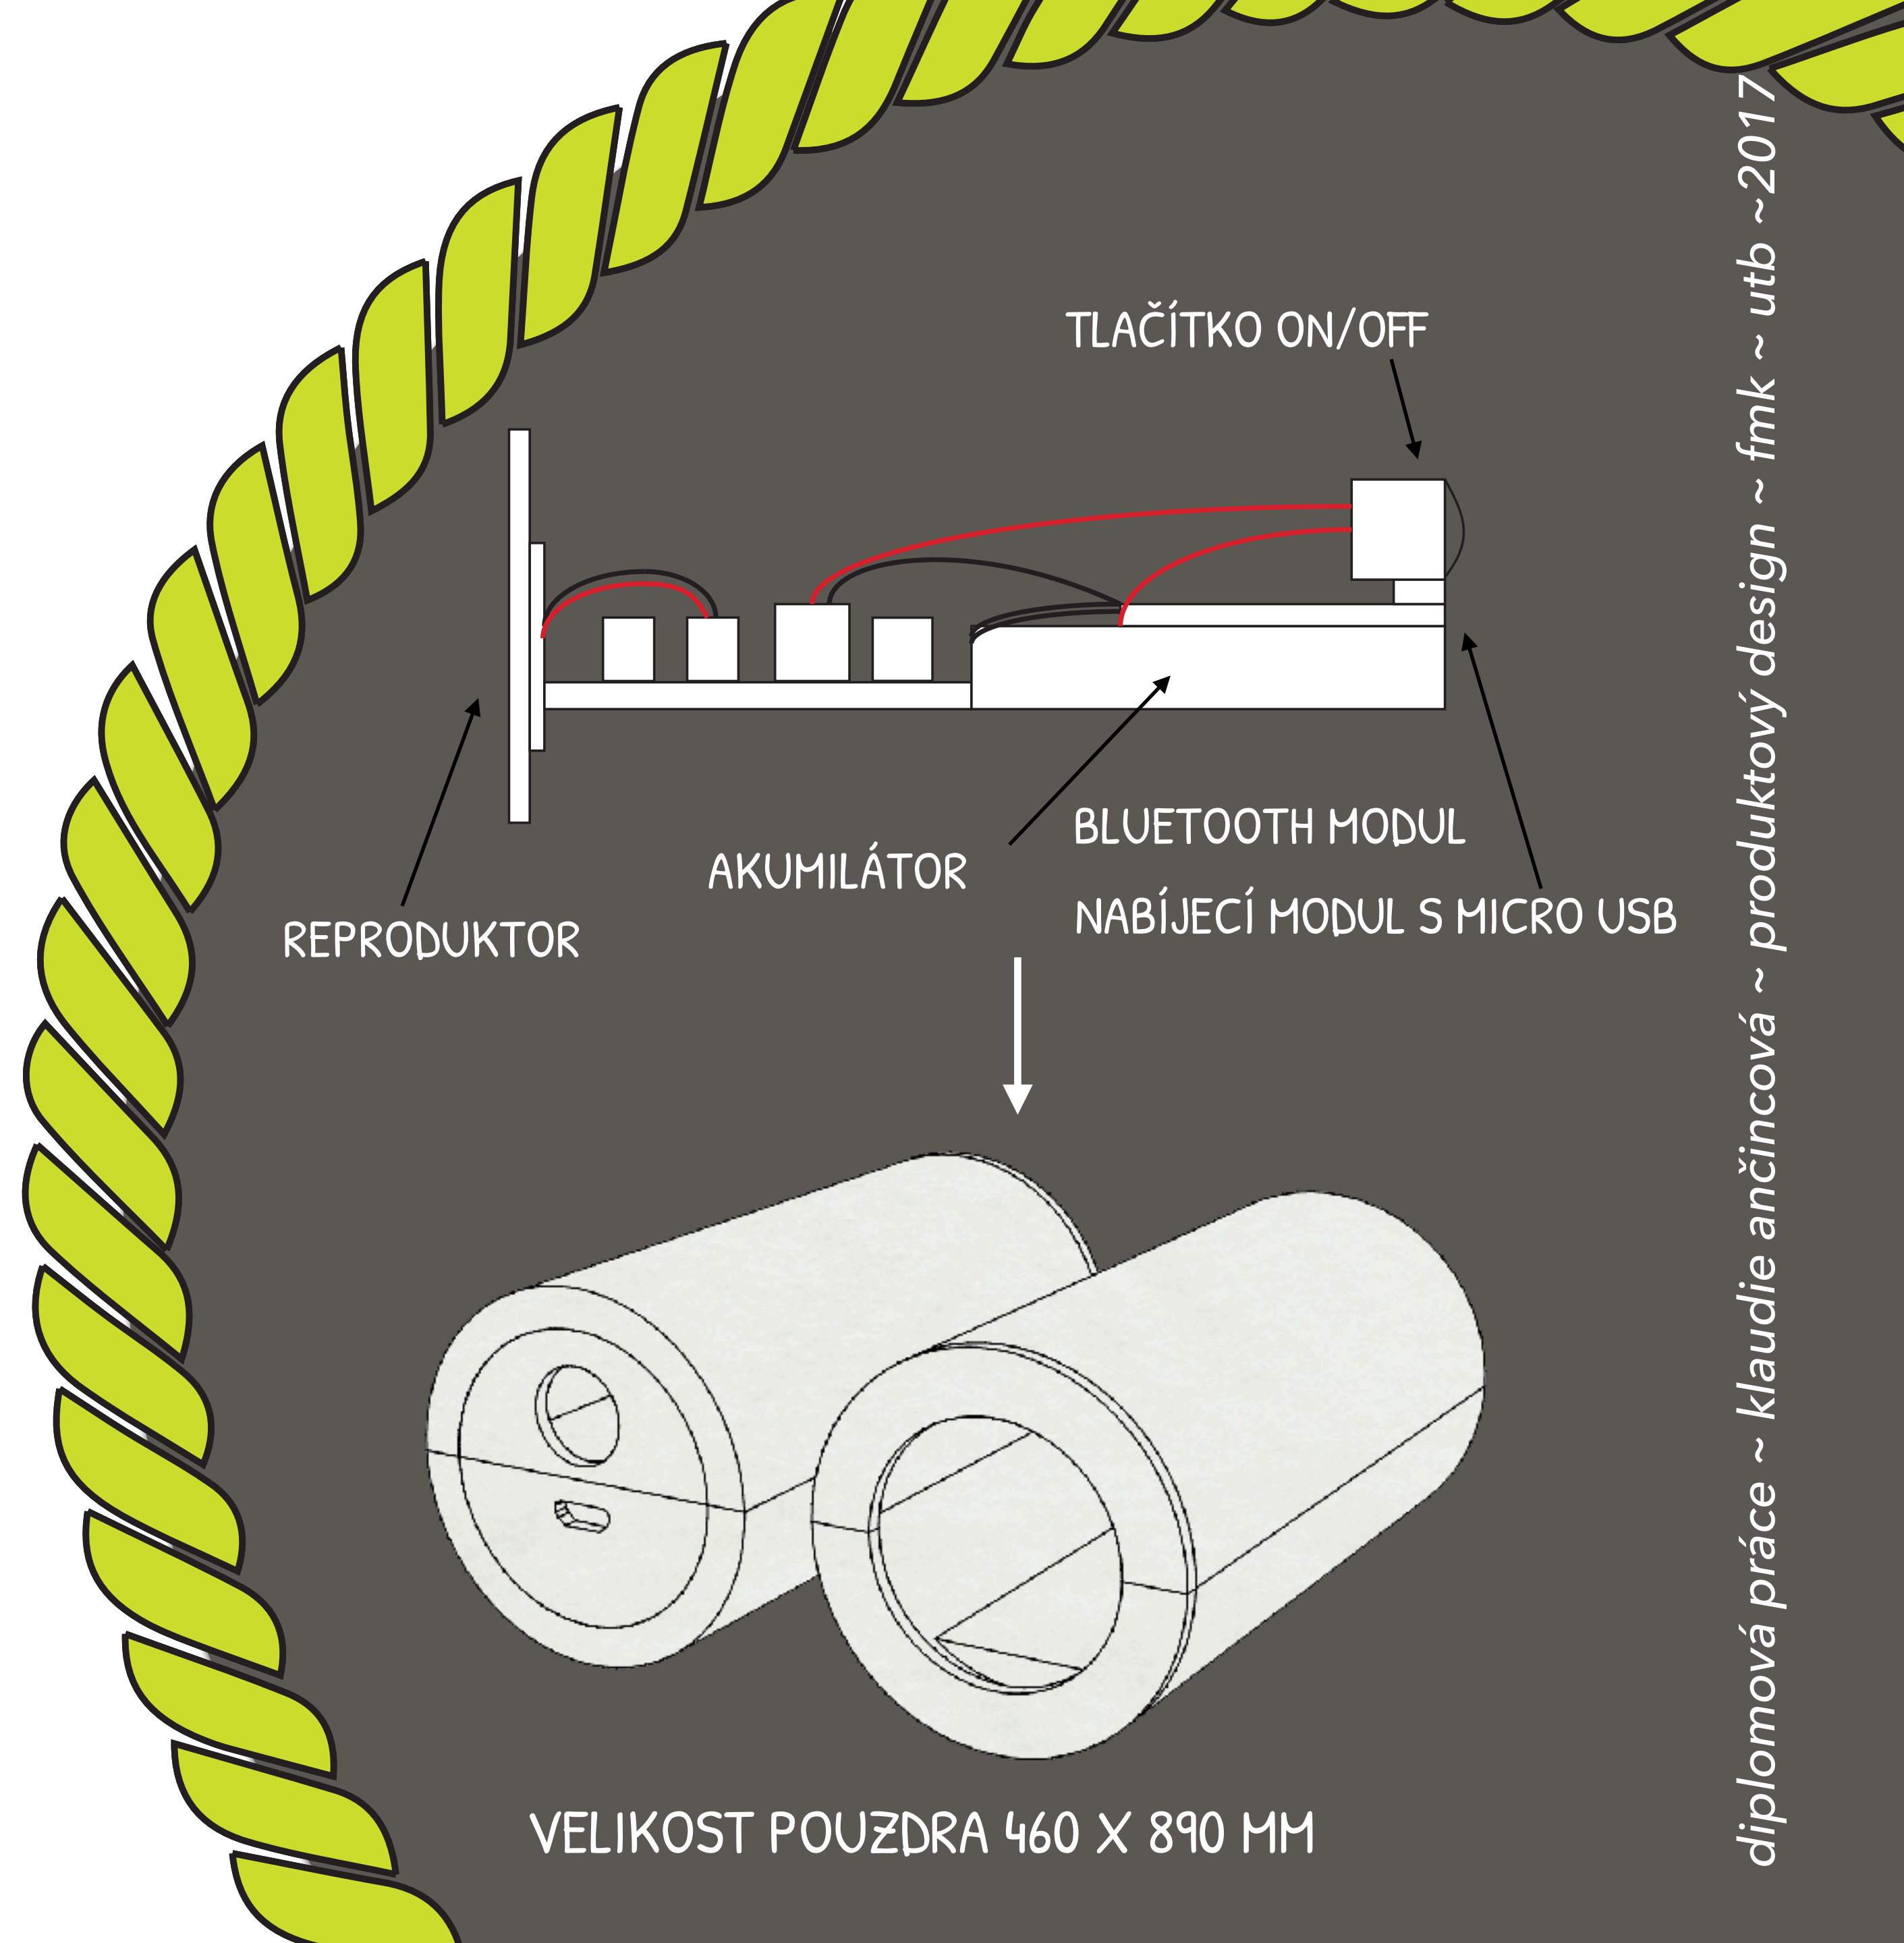

HRAČKY PRO

SLEPÉ PSY
HULÁK

O PRODUKTU

TVAROSLOVÍ – VÁLEČEK – TVAR VĚTVE = VHODNÝ
PRO PSA (MOŽNÉ SPOJENÍ S ROLNIČKAMI)

POUZDRO PRO ELEKTRICKÉ ZAŘÍZENÍ – SILIKONOVÉ
– VODĚ-VZDORNÉ SORTA-CLEAR (PRO VĚTŠÍ VÝROBU)
NYNÍ 3D TISK – SOFT JET + RUBBER JET

ELEKTRICKÉ ZAŘÍZENÍ – PRO APORTOVÁNÍ,
UMOŽNĚNÍ NALEZNOU HRAČKU

PRODUKT

MATERIÁL - PARACORD - BAREVNÉ EDICE JEDNOBAREVNÉ, DVOUBAREVNÉ,
VZOROVÉ

OPLÉTANÍ - PARACORD KOLEM POUZDRA

NÁZEV A LOGO

LOGO VYTIŠTĚNO
NA ŠTÍTEK - PŘIŠITÝ
K PRODUKTU