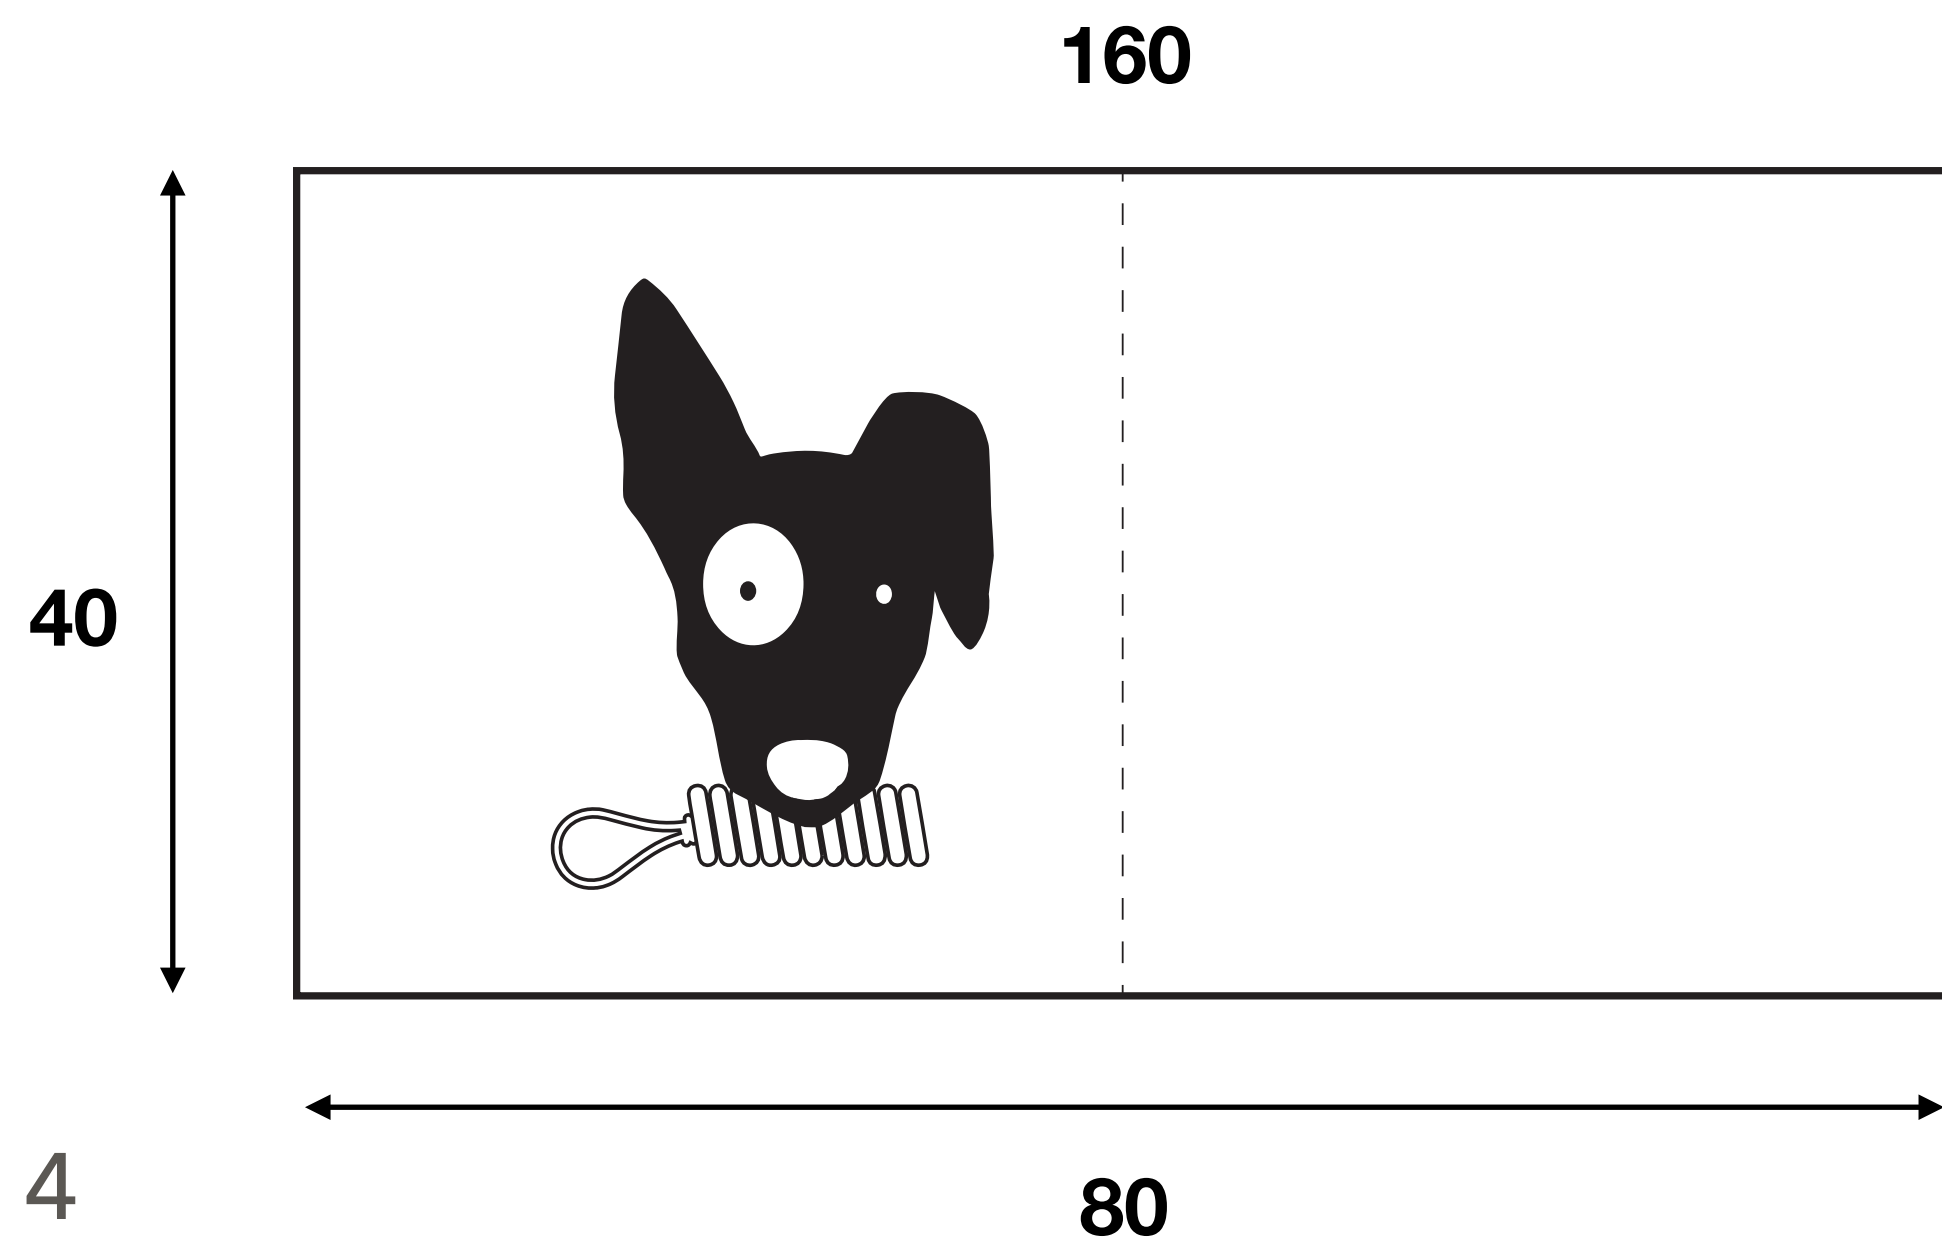

HRAČKY PRO

SLEPÉ PSY
HULÁK

O PRODUKTU

TVAROSLOVÍ – VÁLEČEK – TVAR VĚTVE = VHODNÝ
PRO PSA (MOŽNÉ SPOJENÍ S ROLNIČKAMI)

POUZDRO PRO ELEKTRICKÉ ZAŘÍZENÍ – SILIKONOVÉ
– VODĚ-VZDORNÉ SORTA-CLEAR (PRO VĚTŠÍ VÝROBU)
NYNÍ 3D TISK – SOFT JET + RUBBER JET

ELEKTRICKÉ ZAŘÍZENÍ – PRO APORTOVÁNÍ,
UMOŽNĚNÍ NALEZNOU HRAČKU

PRODUKT

MATERIÁL - PARACORD - BAREVNÉ EDICE JEDNOBAREVNÉ, DVOUBAREVNÉ,
VZOROVÉ

OPLÉTANÍ - PARACORD KOLEM POUZDRA

NÁZEV A LOGO

LOGO VYTIŠTĚNO
NA ŠTÍTEK - PŘIŠITÝ
K PRODUKTU

OBRÁZKOVÉ LOGO K PRODUKTU

TEXTOVÉ LOGO PRO PRODUKT

POUŽITÍ

HRA

APORT

BĚH

ČLOVĚK HODÍ HRAČKU – KTERÁ JE POMOCÍ
BLUETOOTH SPOJENA S TELEFONEM

UVNITŘ HRAČKY ZAŘÍZENÍ S REPRODUKTOREM,
KTERÉ VYDÁ ZVUK, POVEL, APOD. – SLOUŽÍ K APORTU

ČASOVÝ GRAF

VERZE 0.1

6 h	myšlenková mapa
11 h	rešerše
8 h	navrhování
15 h	výroba produktu, hledání materiálů
16 h	3D + vizualizace, grafika, prezentace
<u>56 h</u>	

VERZE 0.2

4 h	rešerše
9 h	tvar + vnitřní vybavení
31 h	prototypování
6 h	grafika + marketing
6 h	3D + vizualizace, prezentace
10 h	materiál
<u>66 h</u>	