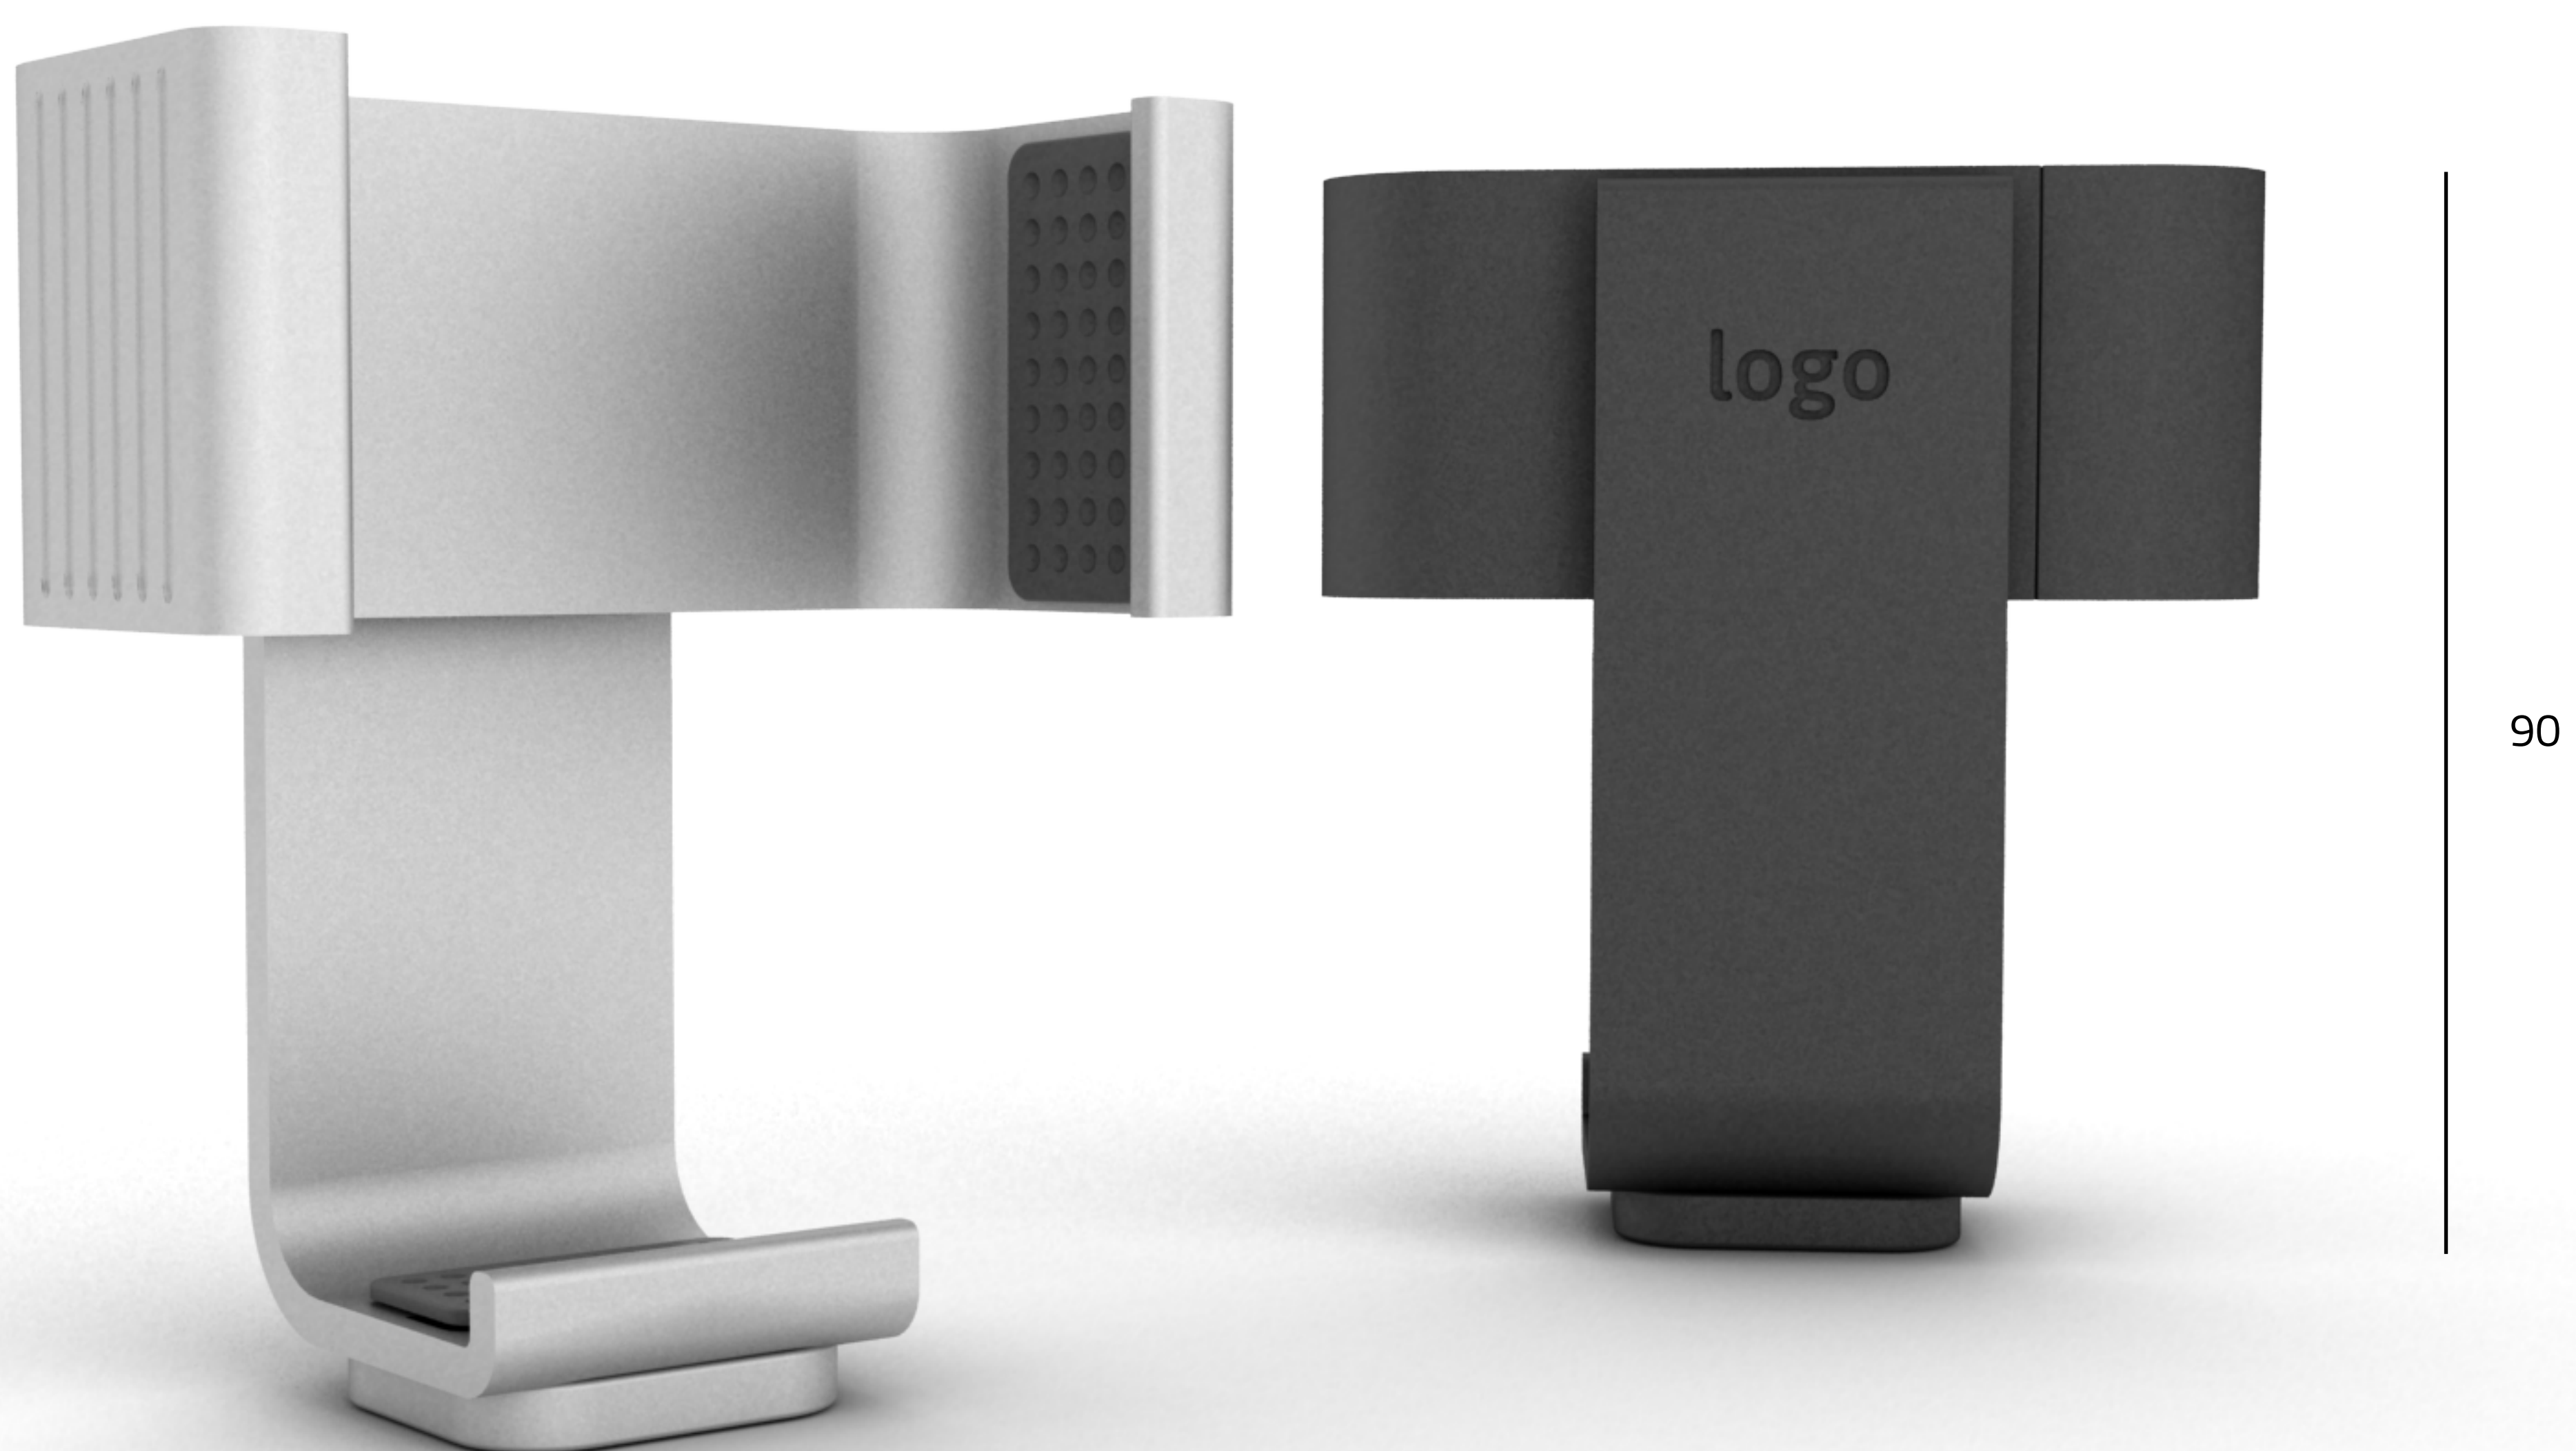

Držák na mobil do auta

svorky pro pevný uchop a přizpůsobení šířce telefonu

uchycení na podložku přilepenou na palubní desku

otáčení do horizontální / vertikální polohy