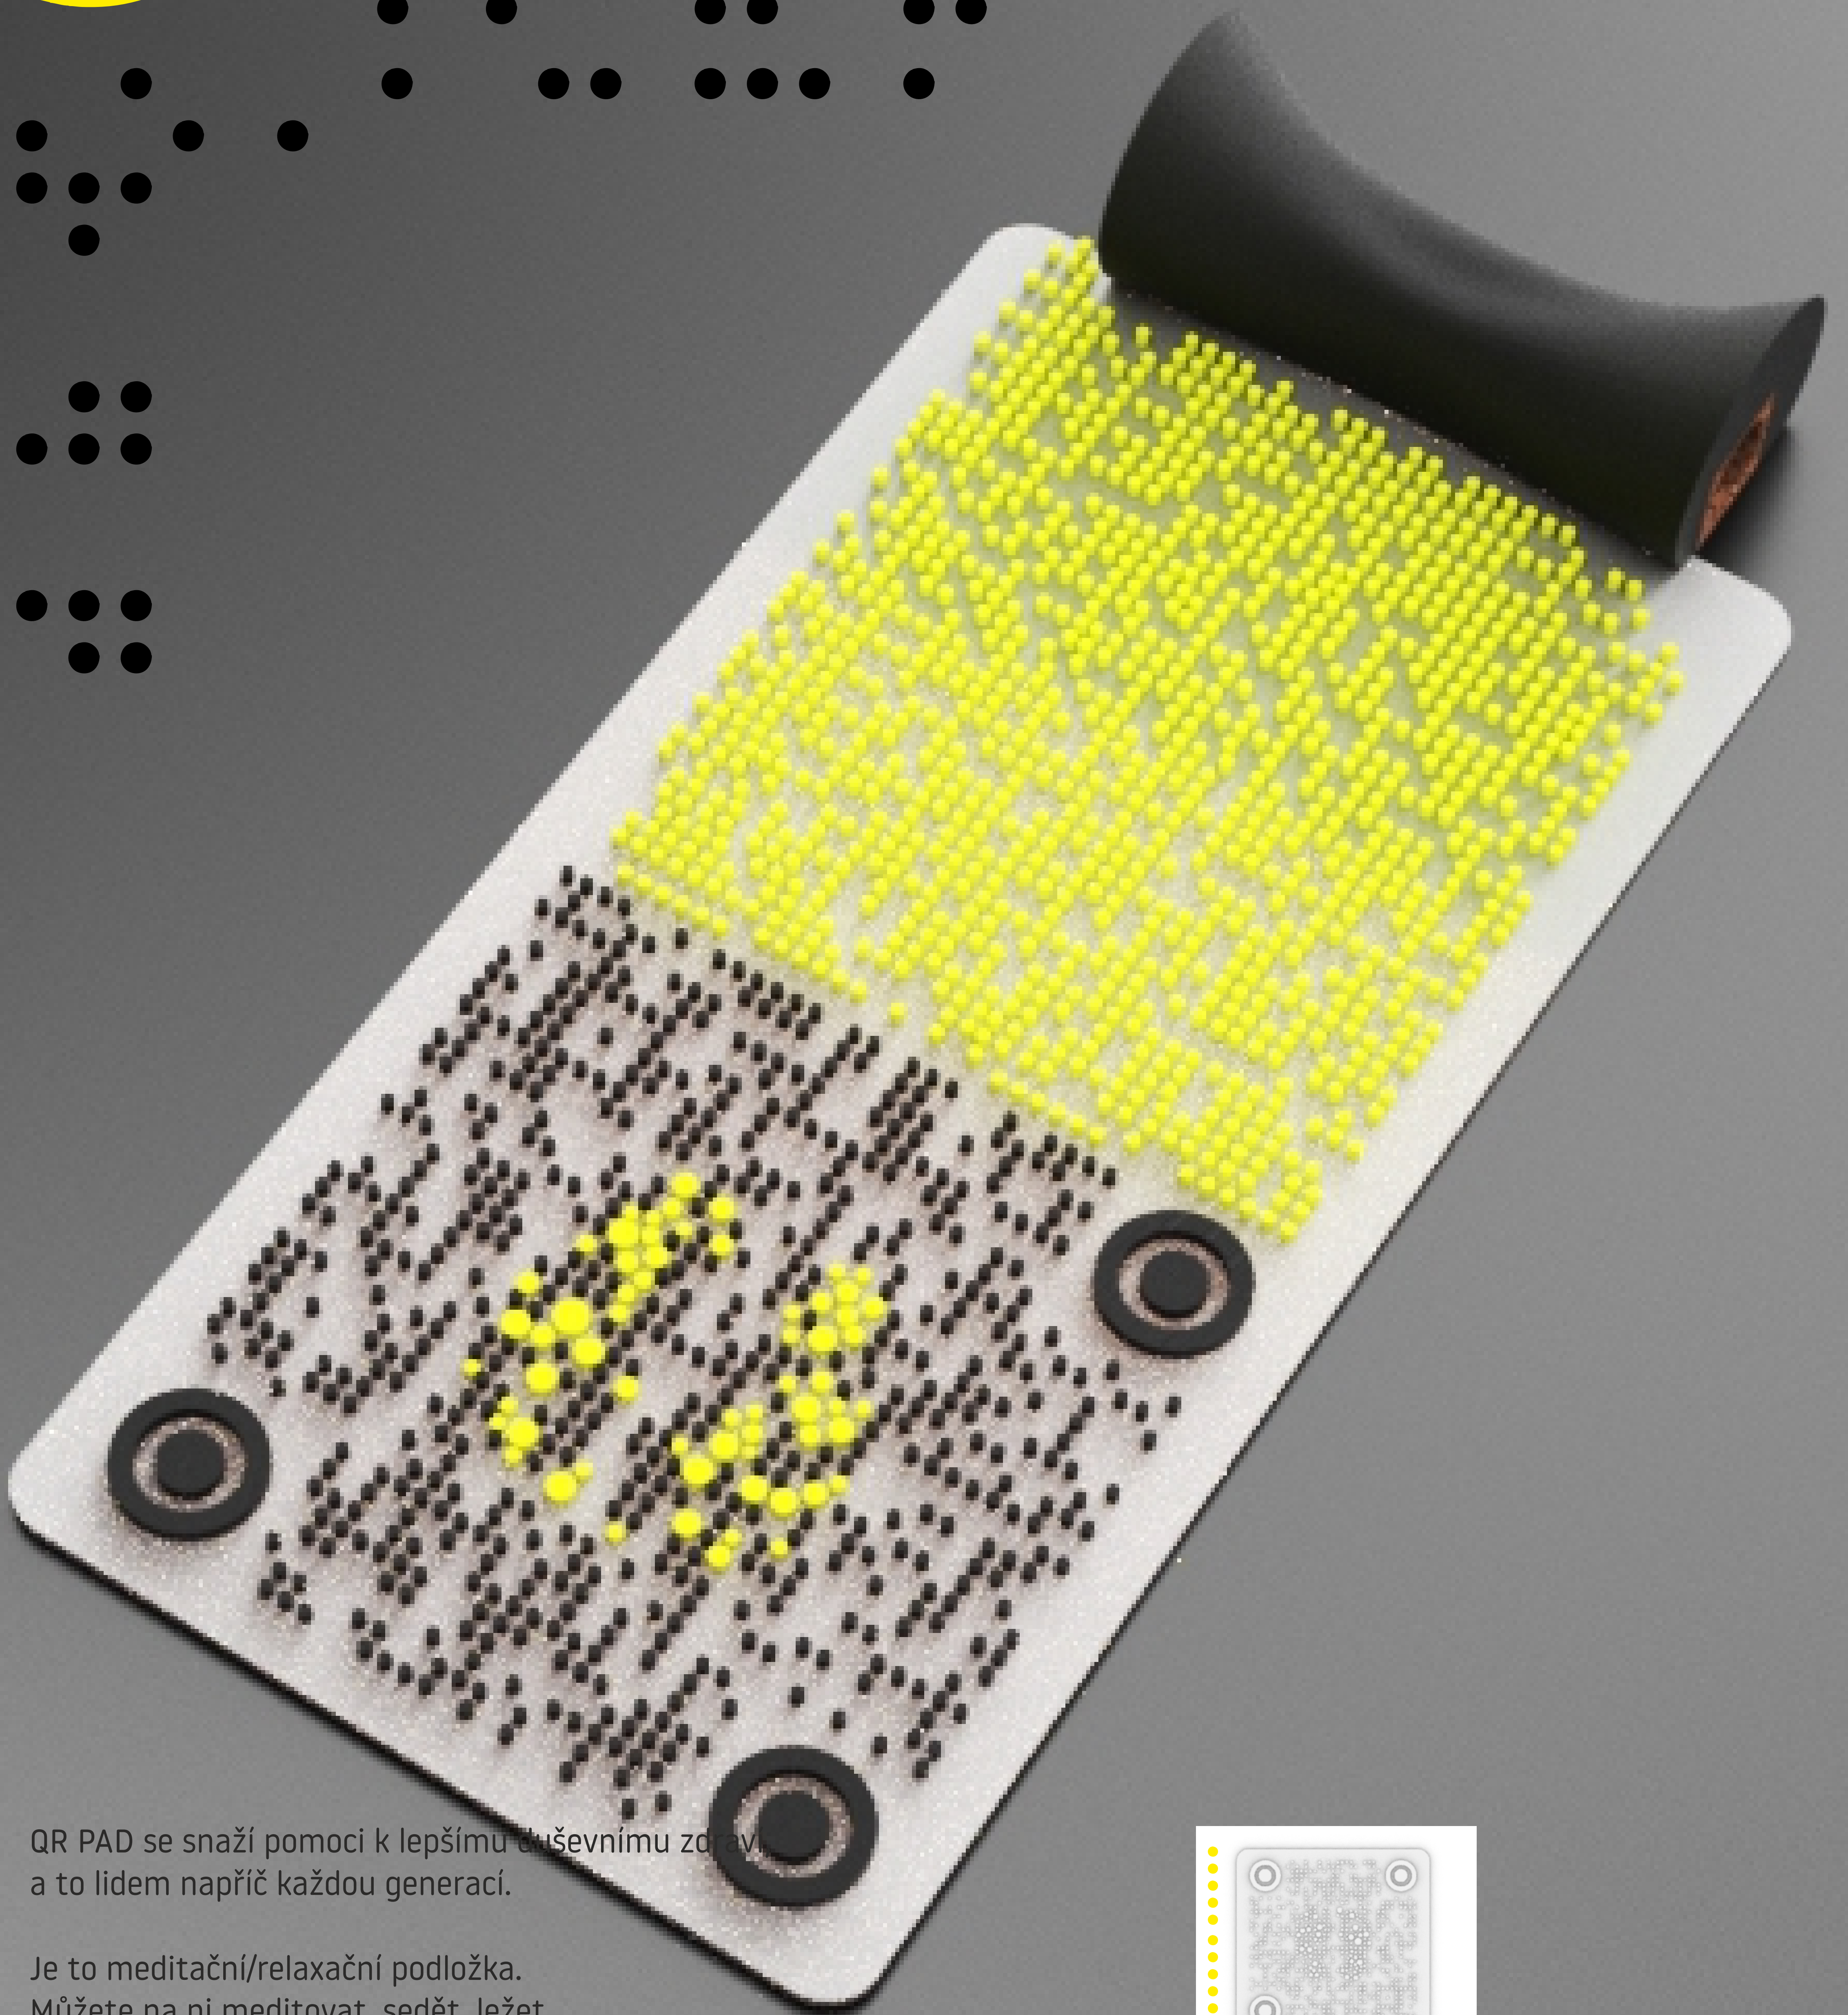

LONG LIFE

QR PAD

QR PAD se snaží pomoci k lepšímu duševnímu zdraví a to lidem napříč každou generací.

Je to meditační/relaxační podložka. Můžete na ni meditovat, sedět, ležet či chodit po akupresurních bodech.

Využívá technologii QR kódů k edukaci a lepšímu povědomí o meditaci, akupresuře a jiných účinných metodách k lepšímu duševnímu zdraví.

1500mm

700mm

výška: 200mm
tloušťka podložky bez bodů: 10mm
tloušťka podložky s body: 22mm
šířka sedáku: 500mm