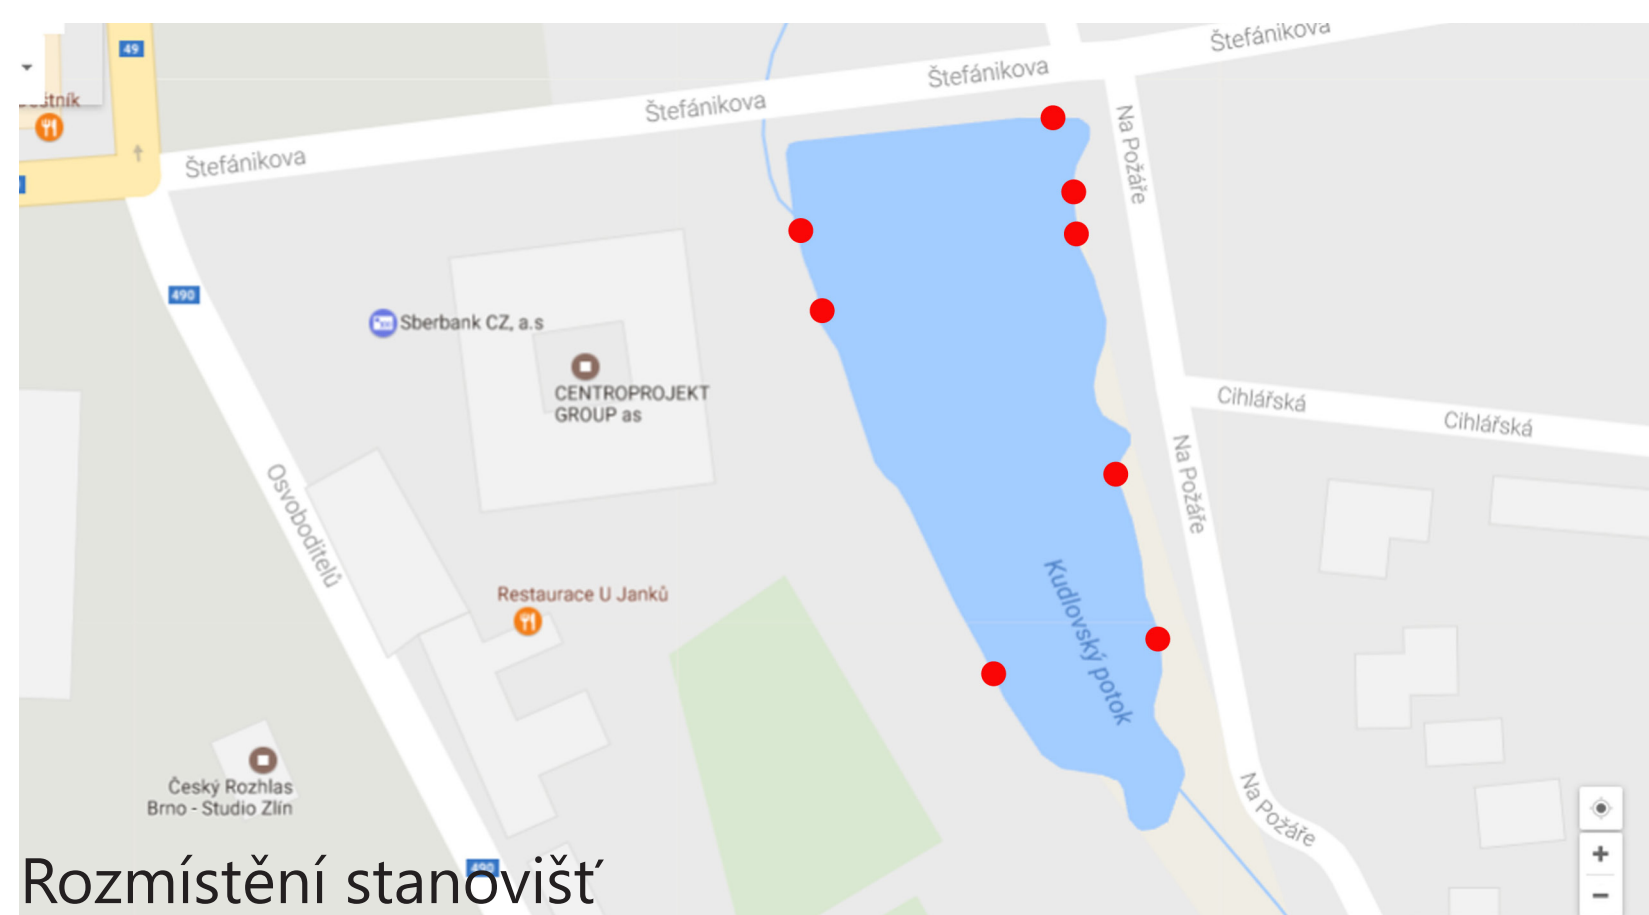

# Voda pro Všechny

Modulární systém podia a schodiště

Pro rybáře a pohodlné lovení

Rozmístěné na Kudlovské přehradě ve Zlíně

Materiál exotické dřevo a pozinkovaná ocel

Rozmístění stanovišť

Modulární systém podia a schodiště