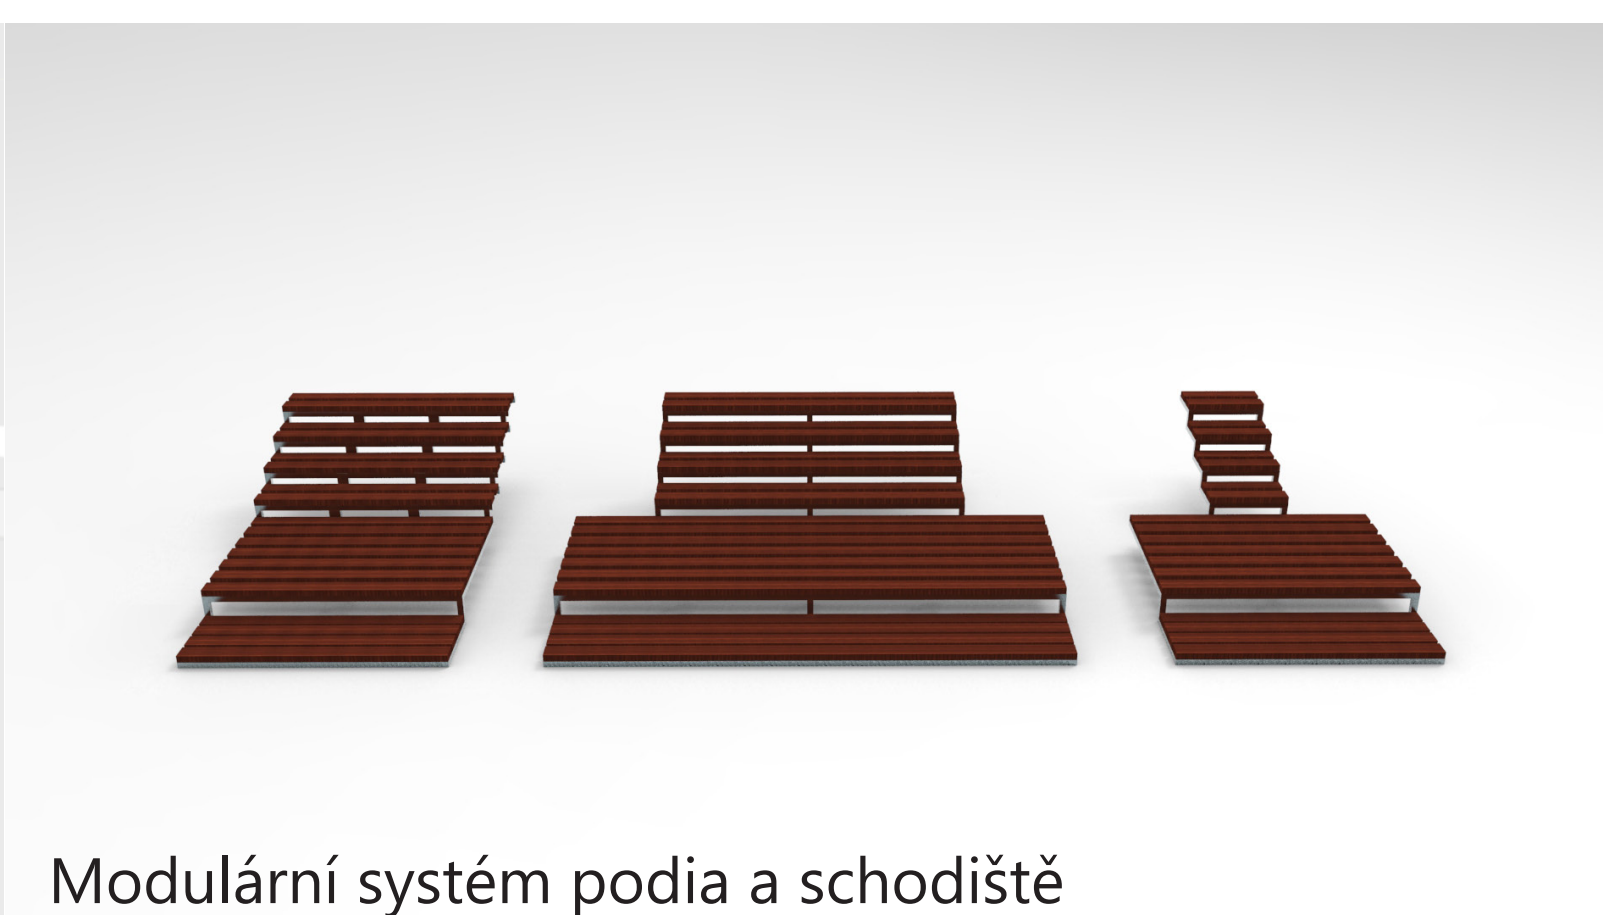

# Voda pro Všechny

Modulární systém podia a schodiště

Pro rybáře a pohodlné lovení

Rozmístěné na Kudlovské přehradě ve Zlíně

Materiál exotické dřevo a pozinkovaná ocel

Rozmístění stanovišť

Modulární systém podia a schodiště

Modulární systém schodiště