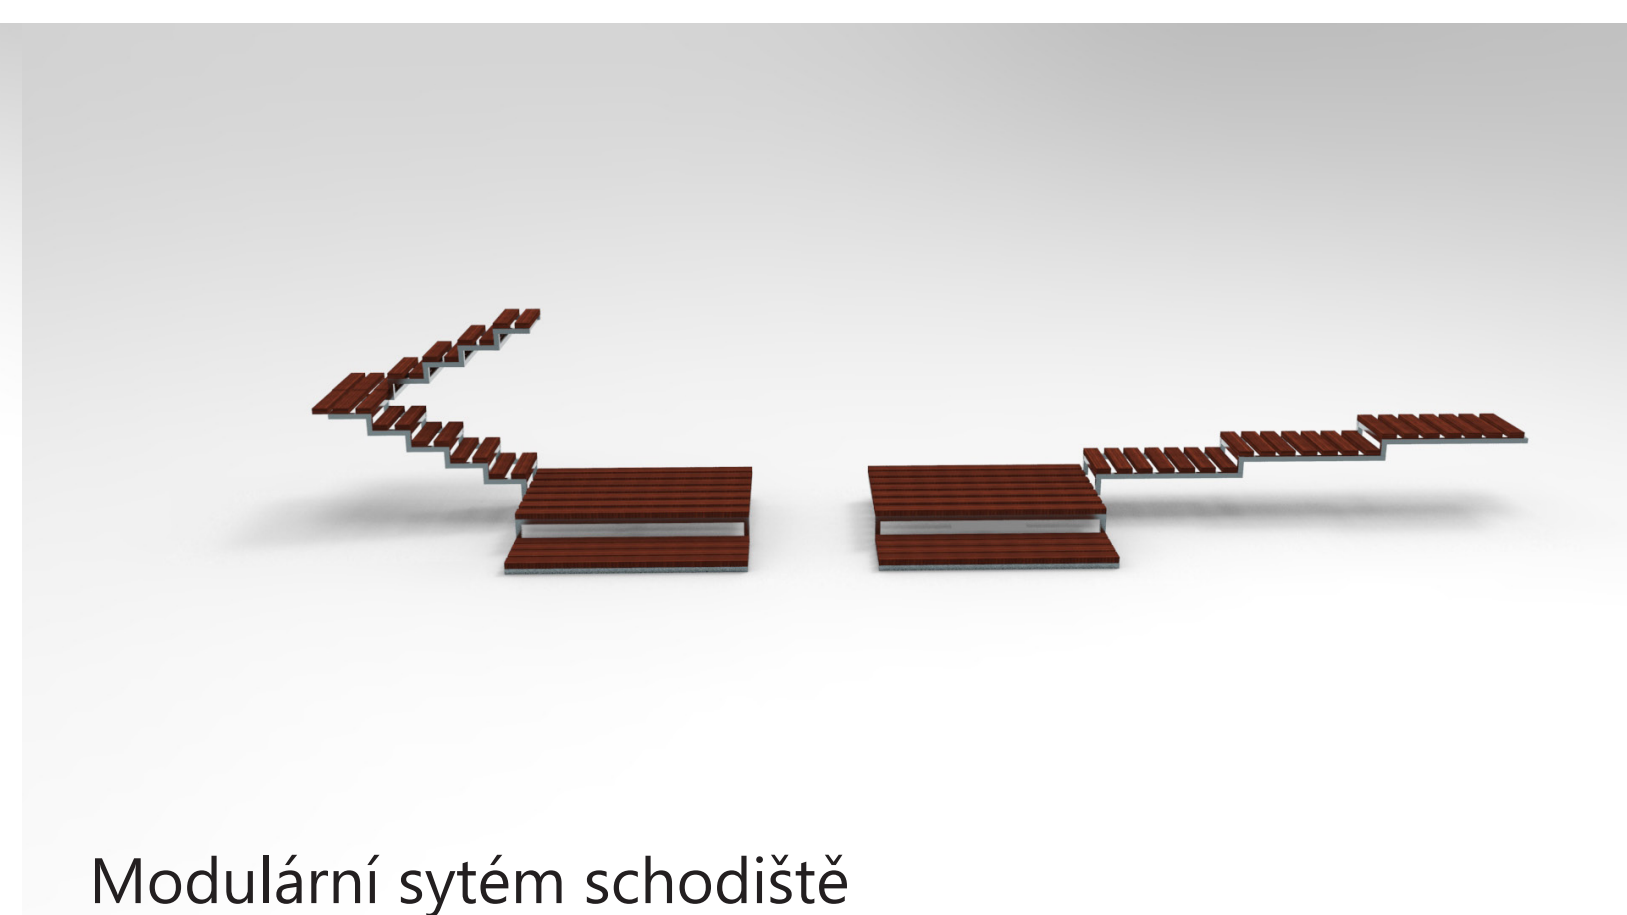

# Voda pro Všechny

Modulární systém podia a schodiště

Pro rybáře a pohodlné lovení

Rozmístěné na Kudlovské přehradě ve Zlíně

Materiál exotické dřevo a pozinkovaná ocel

Rozmístění stanovišť

Modulární systém podia a schodiště

Modulární systém schodiště