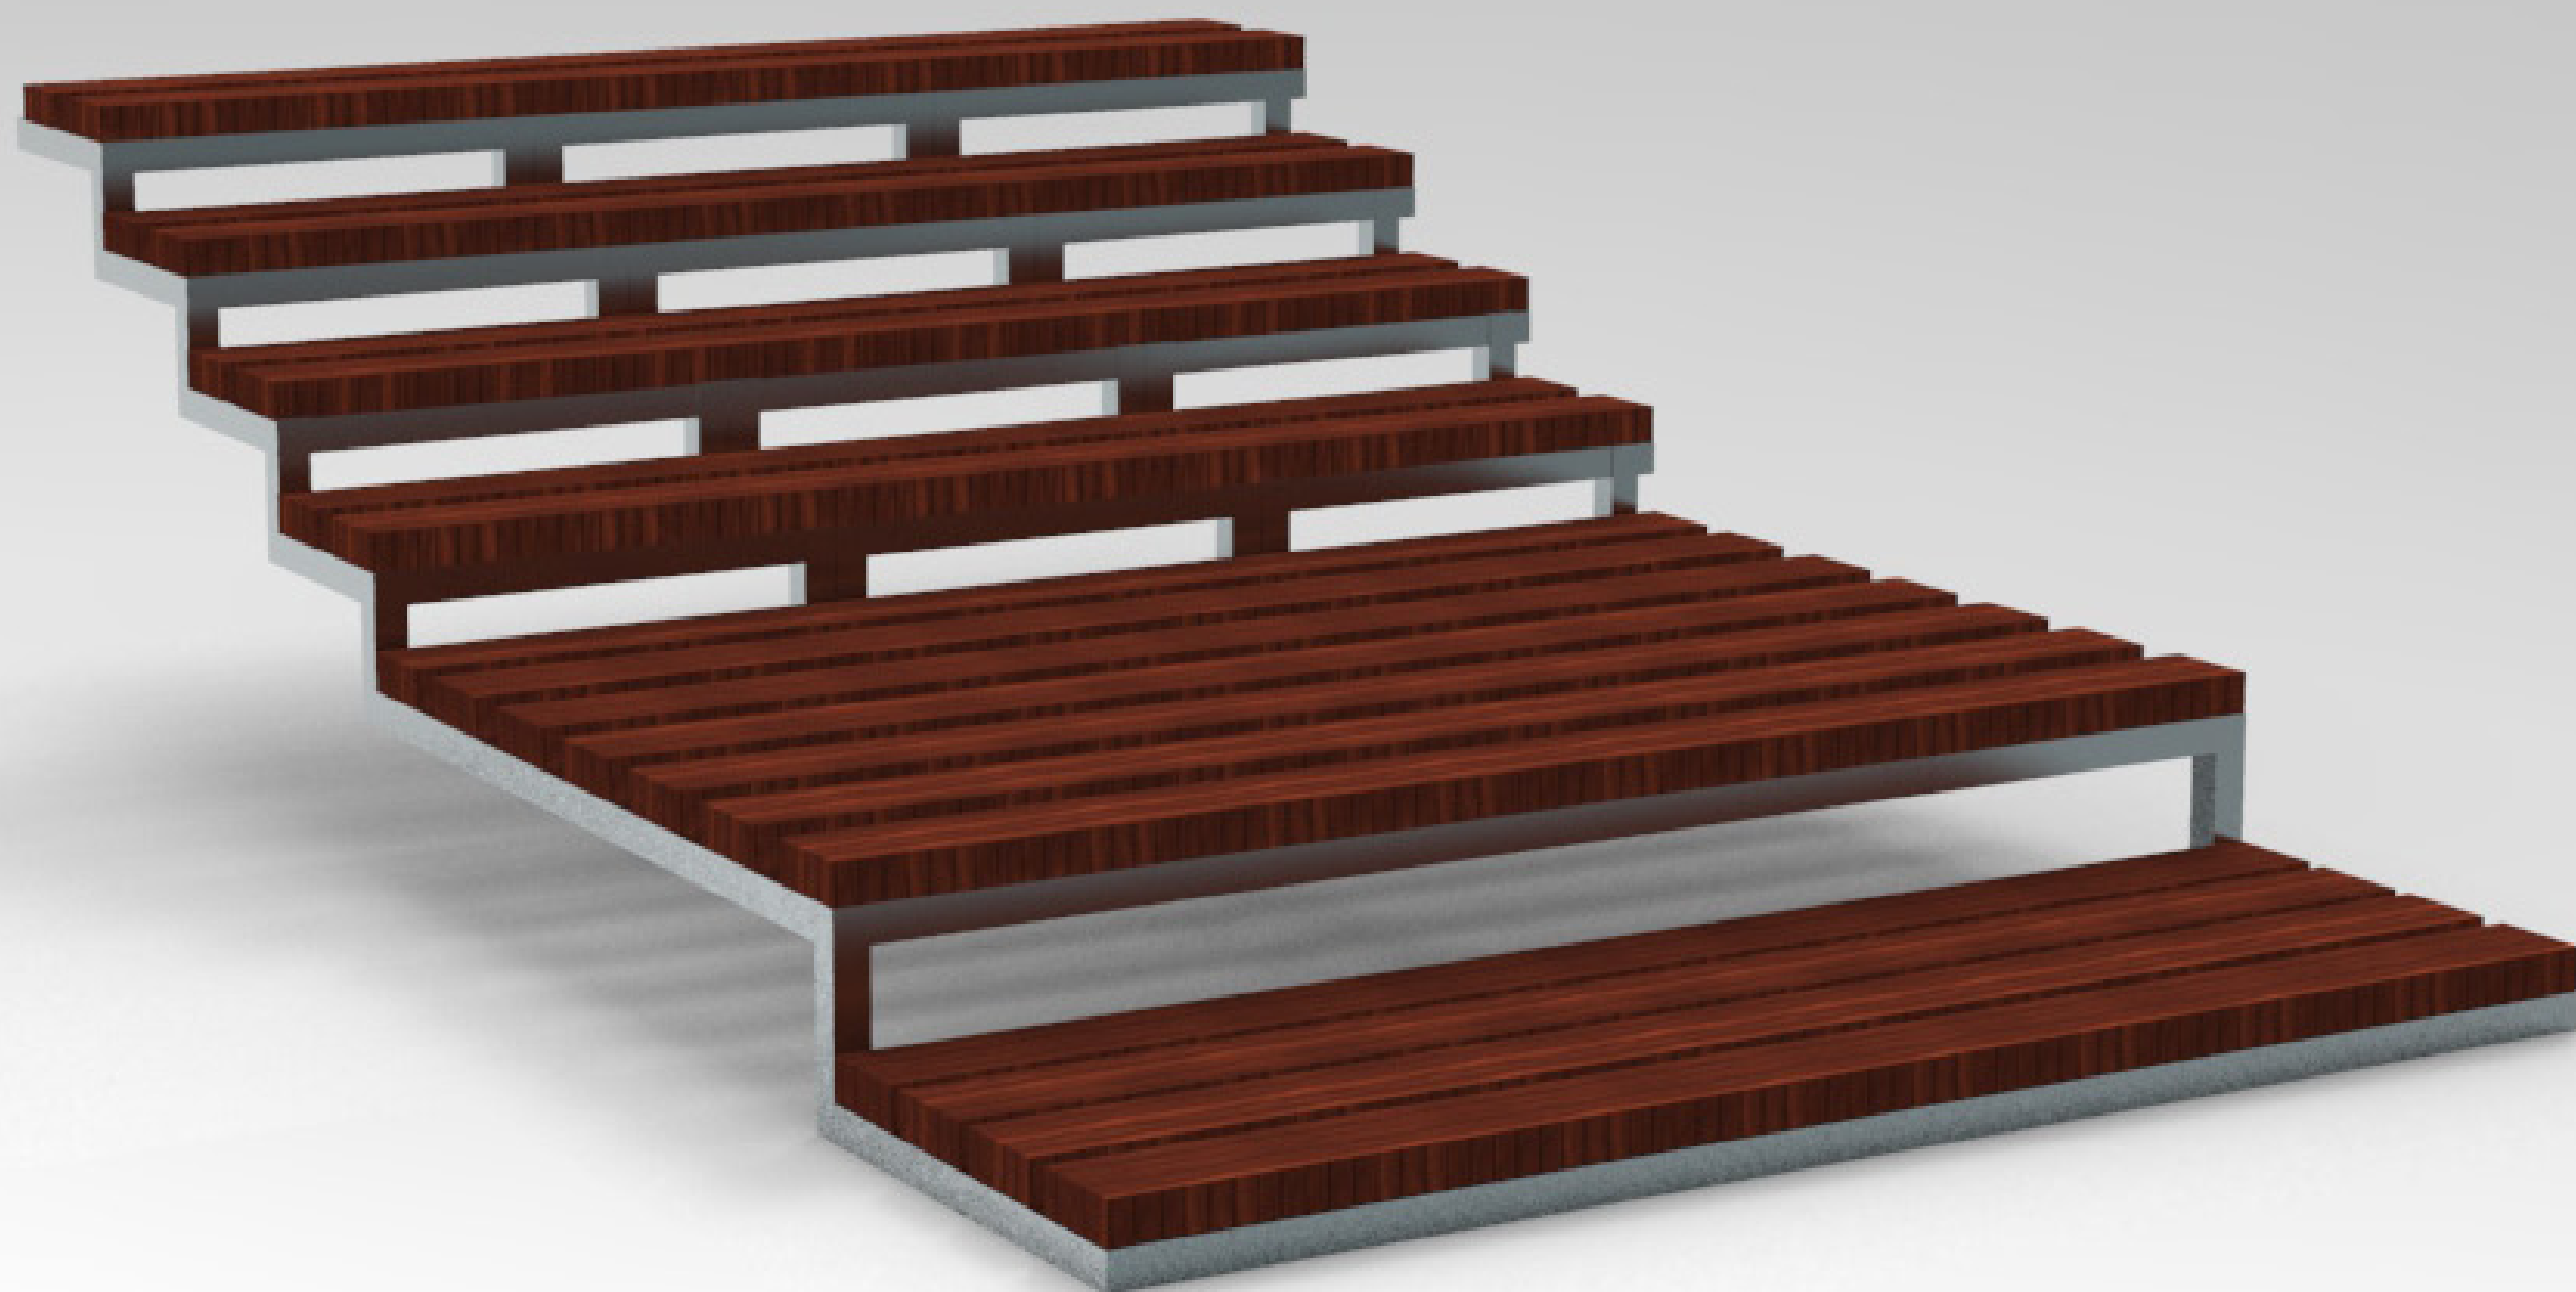

# Voda pro Všechny

Modulární systém podia a schodiště

Pro rybáře a pohodlné lovení

Rozmístěné na Kudlovské přehradě ve Zlíně

Materiál exotické dřevo a pozinkovaná ocel

Rozmístění stanovišť

Modulární systém podia a schodiště

Modulární systém schodiště