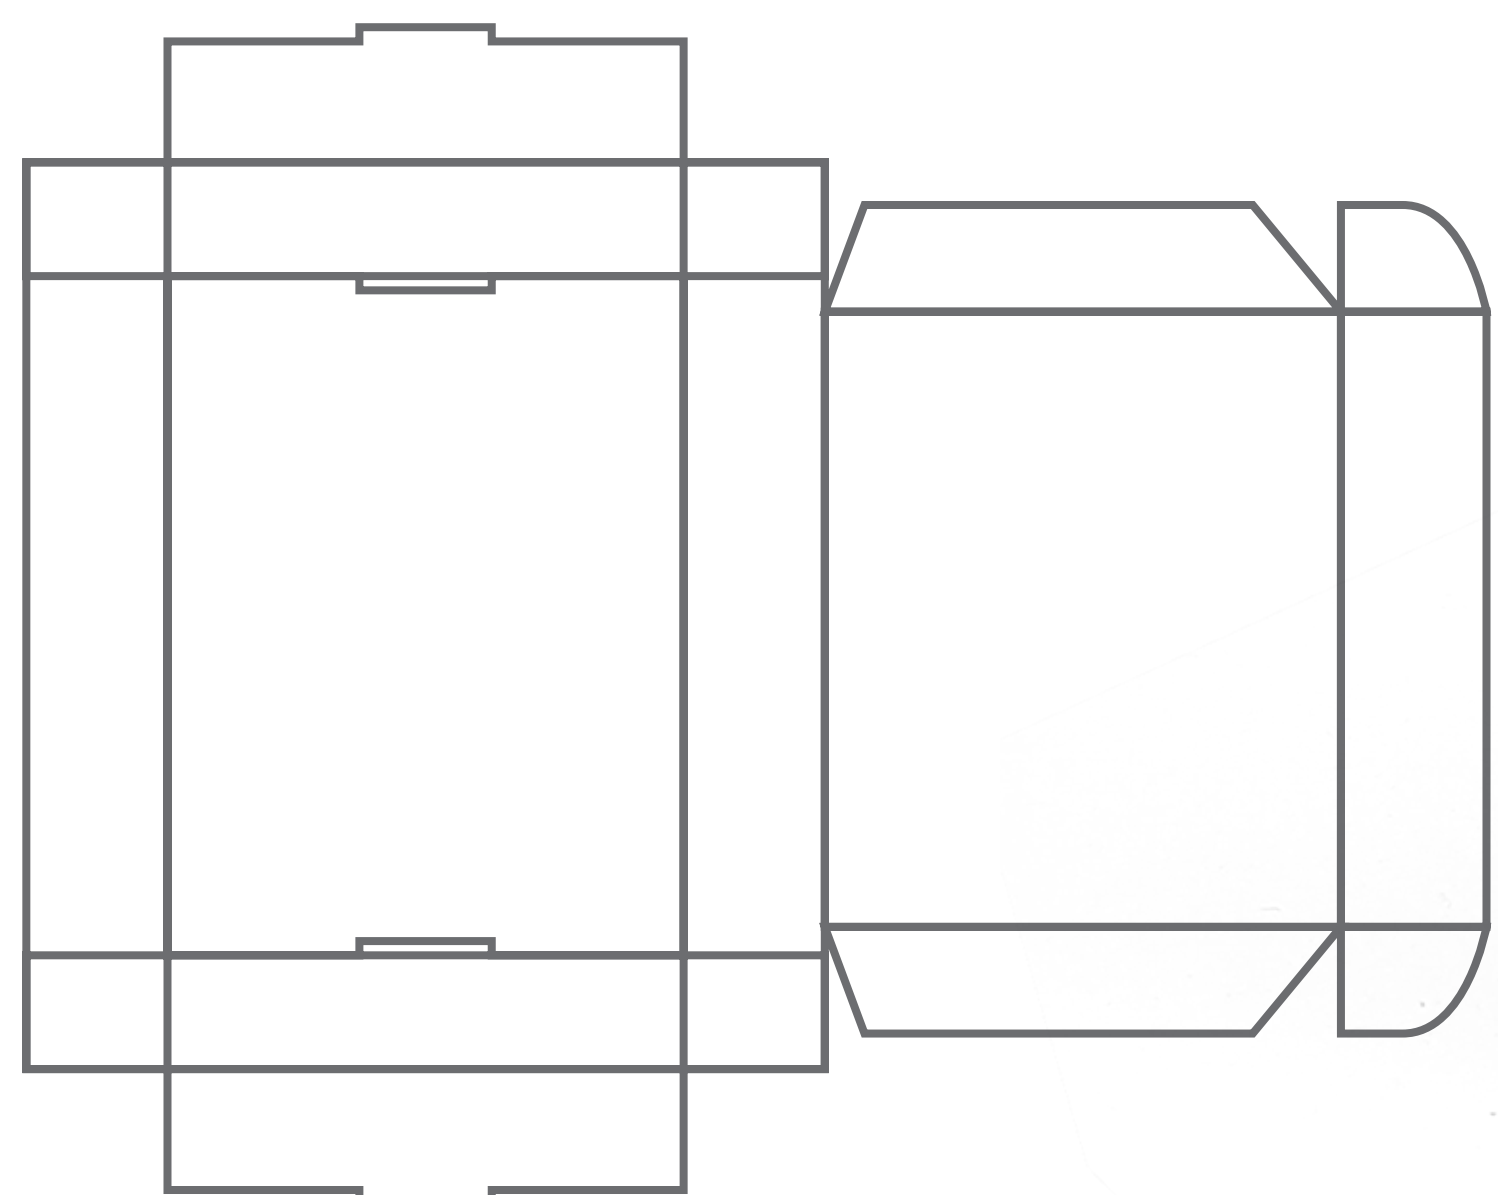

Expediční obal

est. 1991

MANUFATURA®

- nelepená poštovní krabice
300 x 250 x 100 mm
- materiál: Vlnitý přírodní karton
340 g/m²
- fixace: sizzlepek krémová výplň
100% recyklovatelný
- potisk: jednostranný
černý inkoust na bázi vody

síť krabice

expediční balíček s maximálním počtem produktů

expediční balíček s minimálním počtem produktů