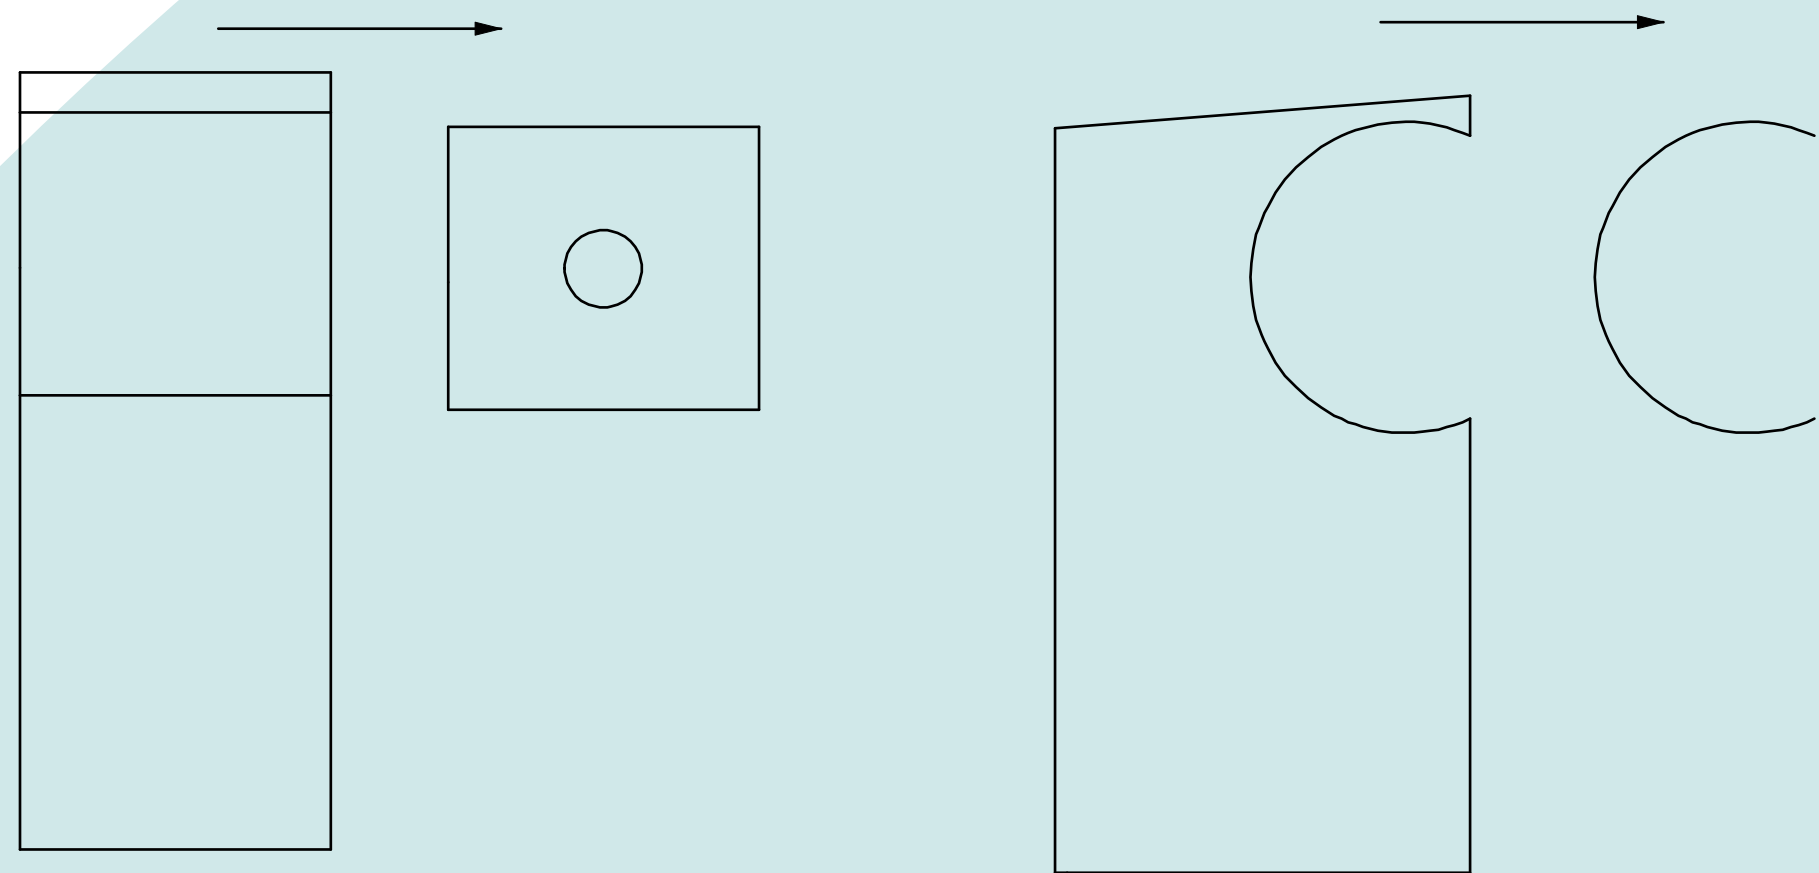

A large, light teal abstract shape that resembles a stylized wave or a curved arrow pointing to the right. It occupies the left and bottom-left portions of the page.

pipeline

Vtáččia budka

Daniela Kačeriaková 1.roč. 2020

inšpirácia

2/6

Vtáčia budka

Daniela Kačeriaková 1.roč. 2020

rozmery

4/6

Vtáčia budka

Daniela Kačeriaková 1.roč. 2020

cielová skupina

3/6

vlastnosti

Mierne šikmá strieška chráni vnútro búdky pred dažďom a zatekaním.

Zastrešný vletový otvor.

5/6

rendre

6/6