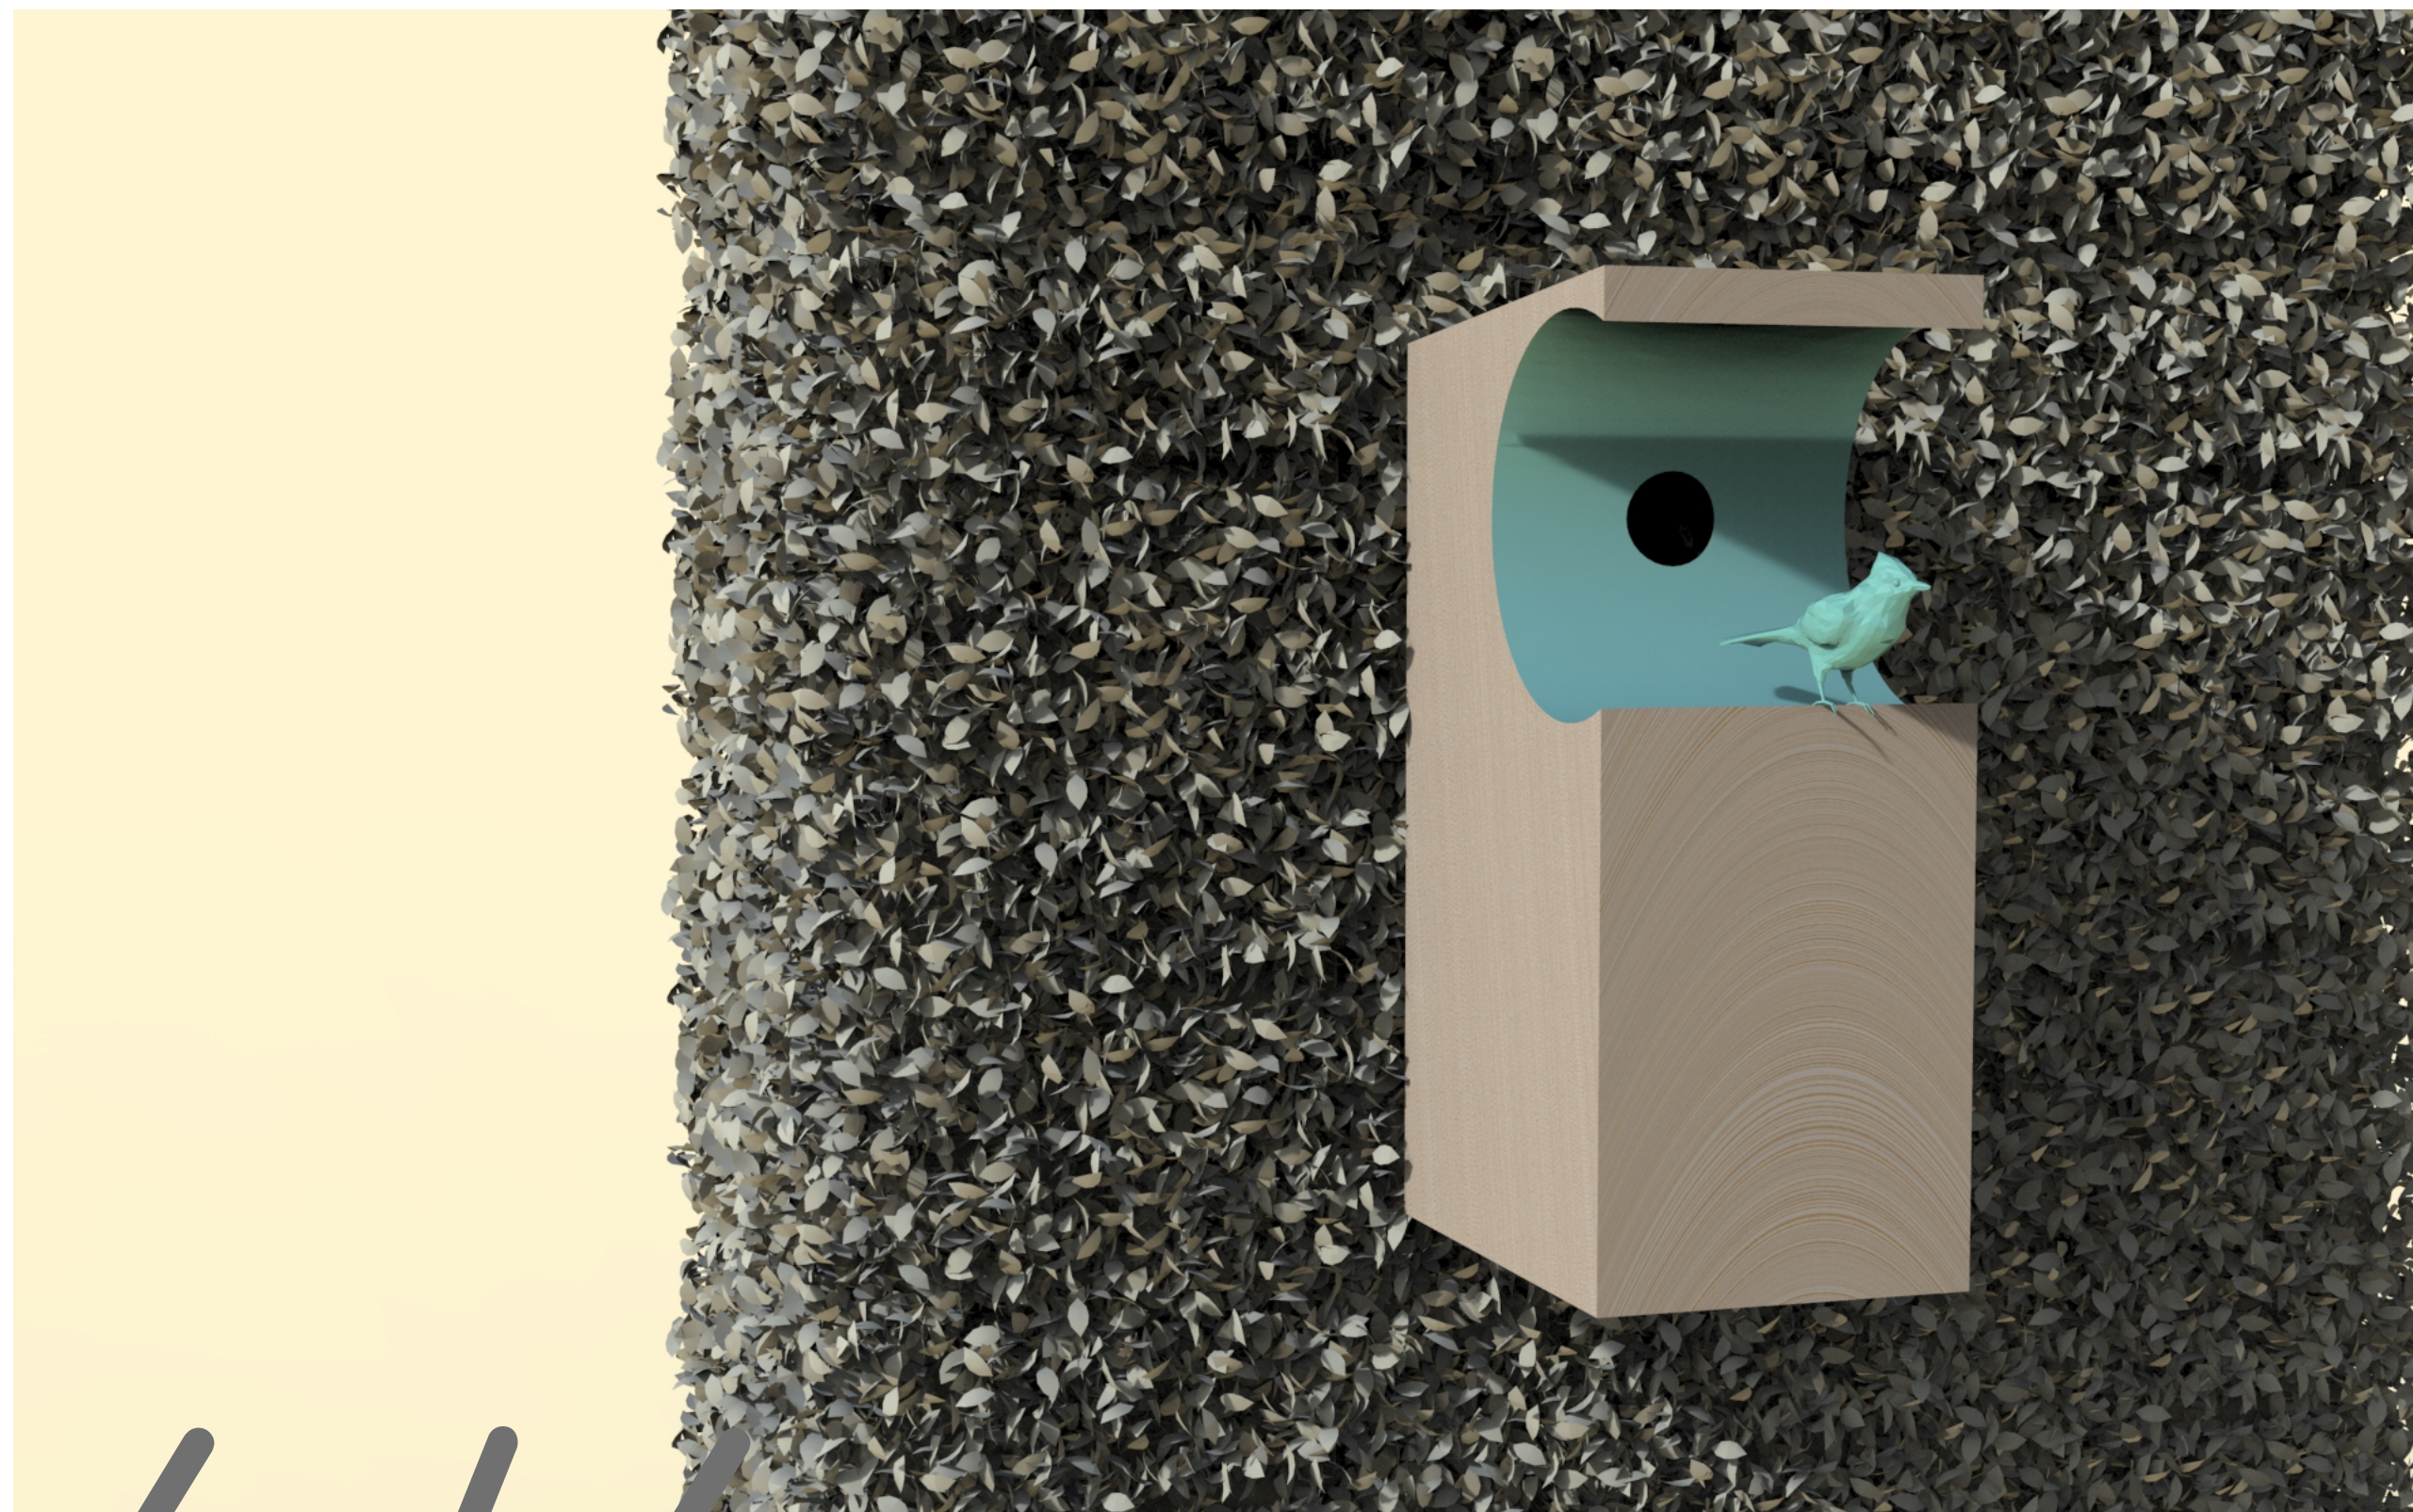

A large, light teal abstract shape that resembles a stylized wave or a curved arrow pointing to the right. It occupies the left and bottom-left portions of the page.

pipeline

Vtáččia budka

Daniela Kačeriaková 1.roč. 2020

cielová skupina

3/6

vlastnosti

Mierne šikmá strieška chráni vnútro búdky pred dažďom a zatekaním.

Zastrešný vletový otvor.

5/6

rendre

6/6