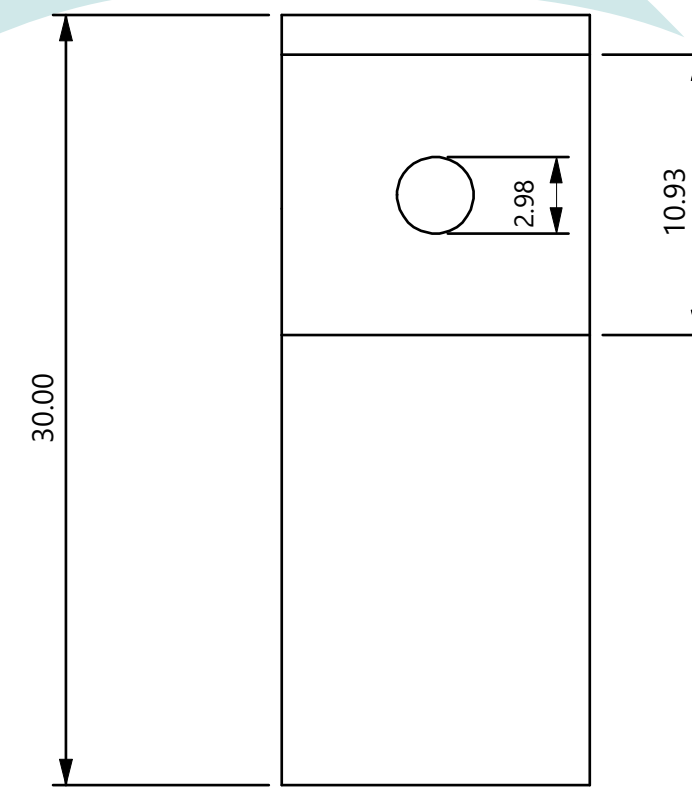

A large, light teal abstract shape that resembles a stylized wave or a curved arrow pointing to the right. It occupies the left and bottom-left portions of the page.

pipeline

Vtáččia budka

Daniela Kačeriaková 1.roč. 2020

inšpirácia

2/6

Vtáčia budka

Daniela Kačeriaková 1.roč. 2020

rozmery

4/6

Vtáčia budka

Daniela Kačeriaková 1.roč. 2020

cielová skupina

3/6

vlastnosti

Mierne šikmá strieška chráni vnútro búdky pred dažďom a zatekaním.

Zastrešný vletový otvor.

5/6

rendre

6/6