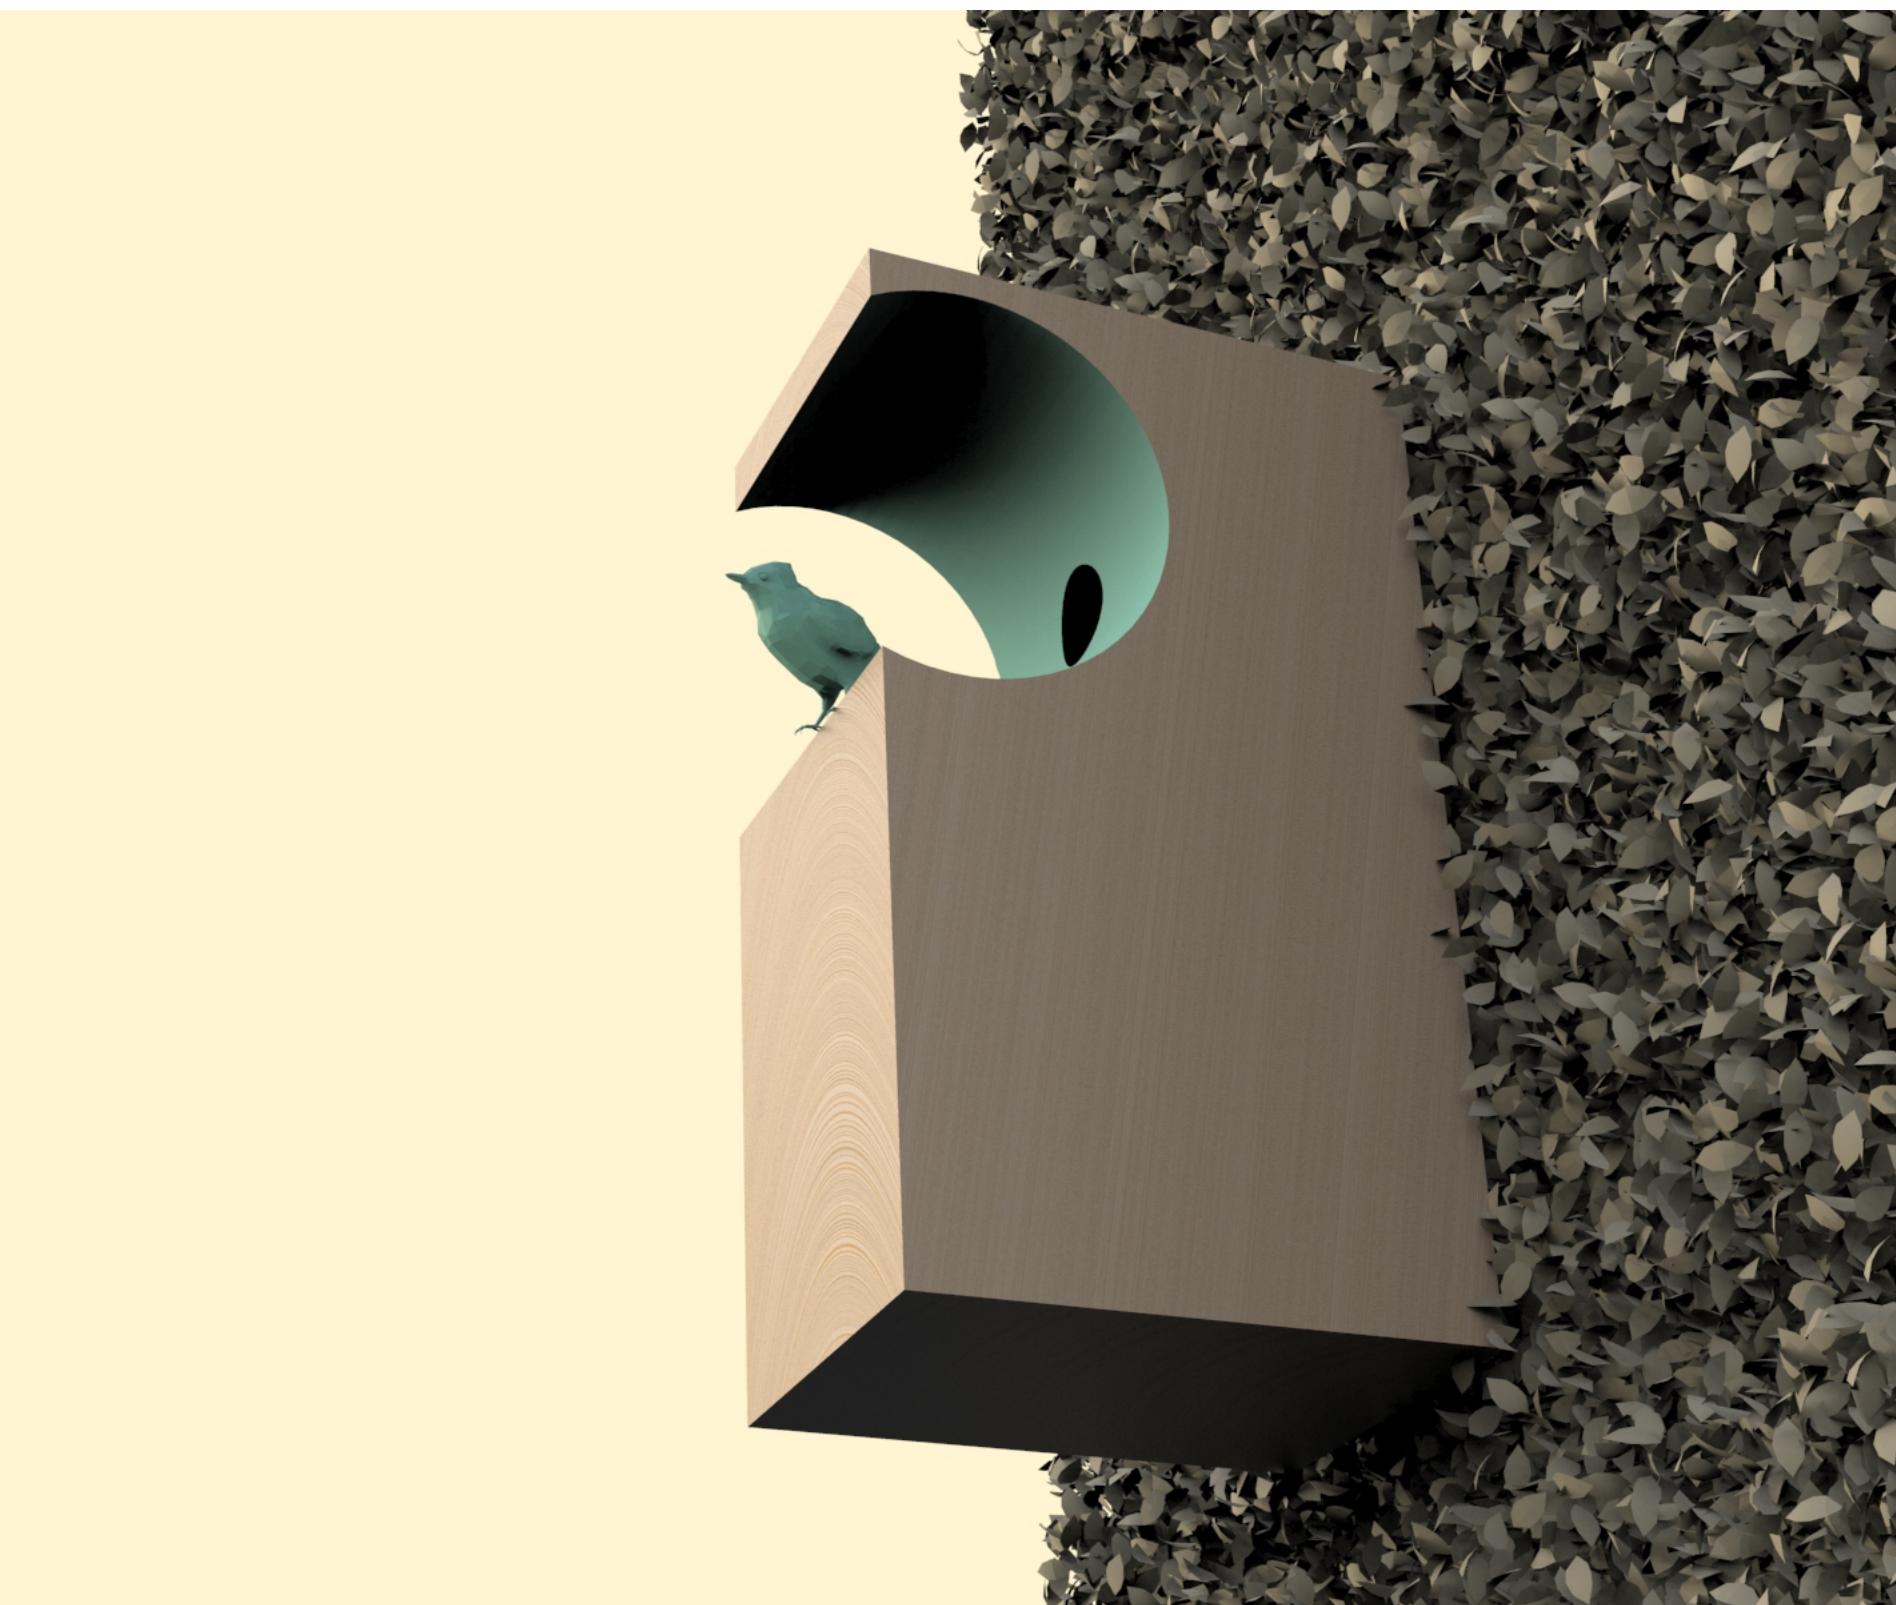

A large, light teal abstract shape that resembles a stylized wave or a curved arrow pointing to the right. It occupies the left and bottom-left portions of the page.

pipeline

Vtáččia budka

Daniela Kačeriaková 1.roč. 2020

cielová skupina

3/6

vlastnosti

Mierne šikmá strieška chráni vnútro búdky pred dažďom a zatekaním.

Zastrešný vletový otvor.

5/6

rendre

6/6