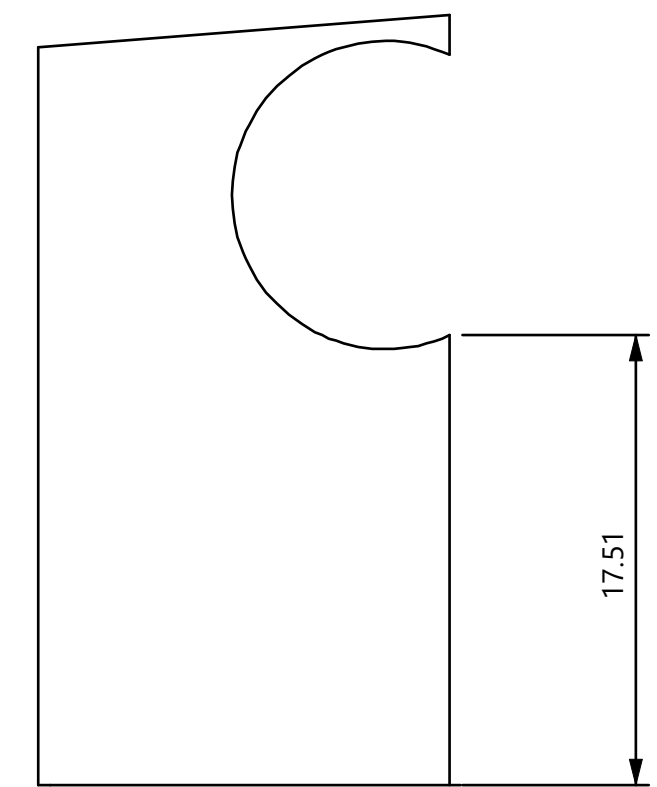

A large, light teal abstract shape that resembles a stylized wave or a curved arrow pointing to the right. It occupies the left and bottom-left portions of the page.

pipeline

Vtáččia budka

Daniela Kačeriaková 1.roč. 2020

inšpirácia

2/6

Vtáčia budka

Daniela Kačeriaková 1.roč. 2020

rozmery

4/6

Vtáčia budka

Daniela Kačeriaková 1.roč. 2020