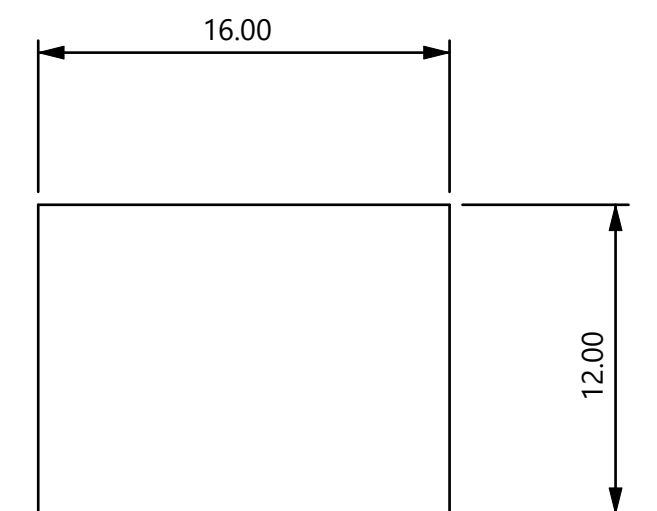

A large, light teal abstract shape that resembles a stylized wave or a curved arrow pointing to the right. It occupies the left and bottom-left portions of the page.

pipeline

Vtáččia budka

Daniela Kačeriaková 1.roč. 2020

inšpirácia

2/6

Vtáčia budka

Daniela Kačeriaková 1.roč. 2020

rozmery

4/6

Vtáčia budka

Daniela Kačeriaková 1.roč. 2020