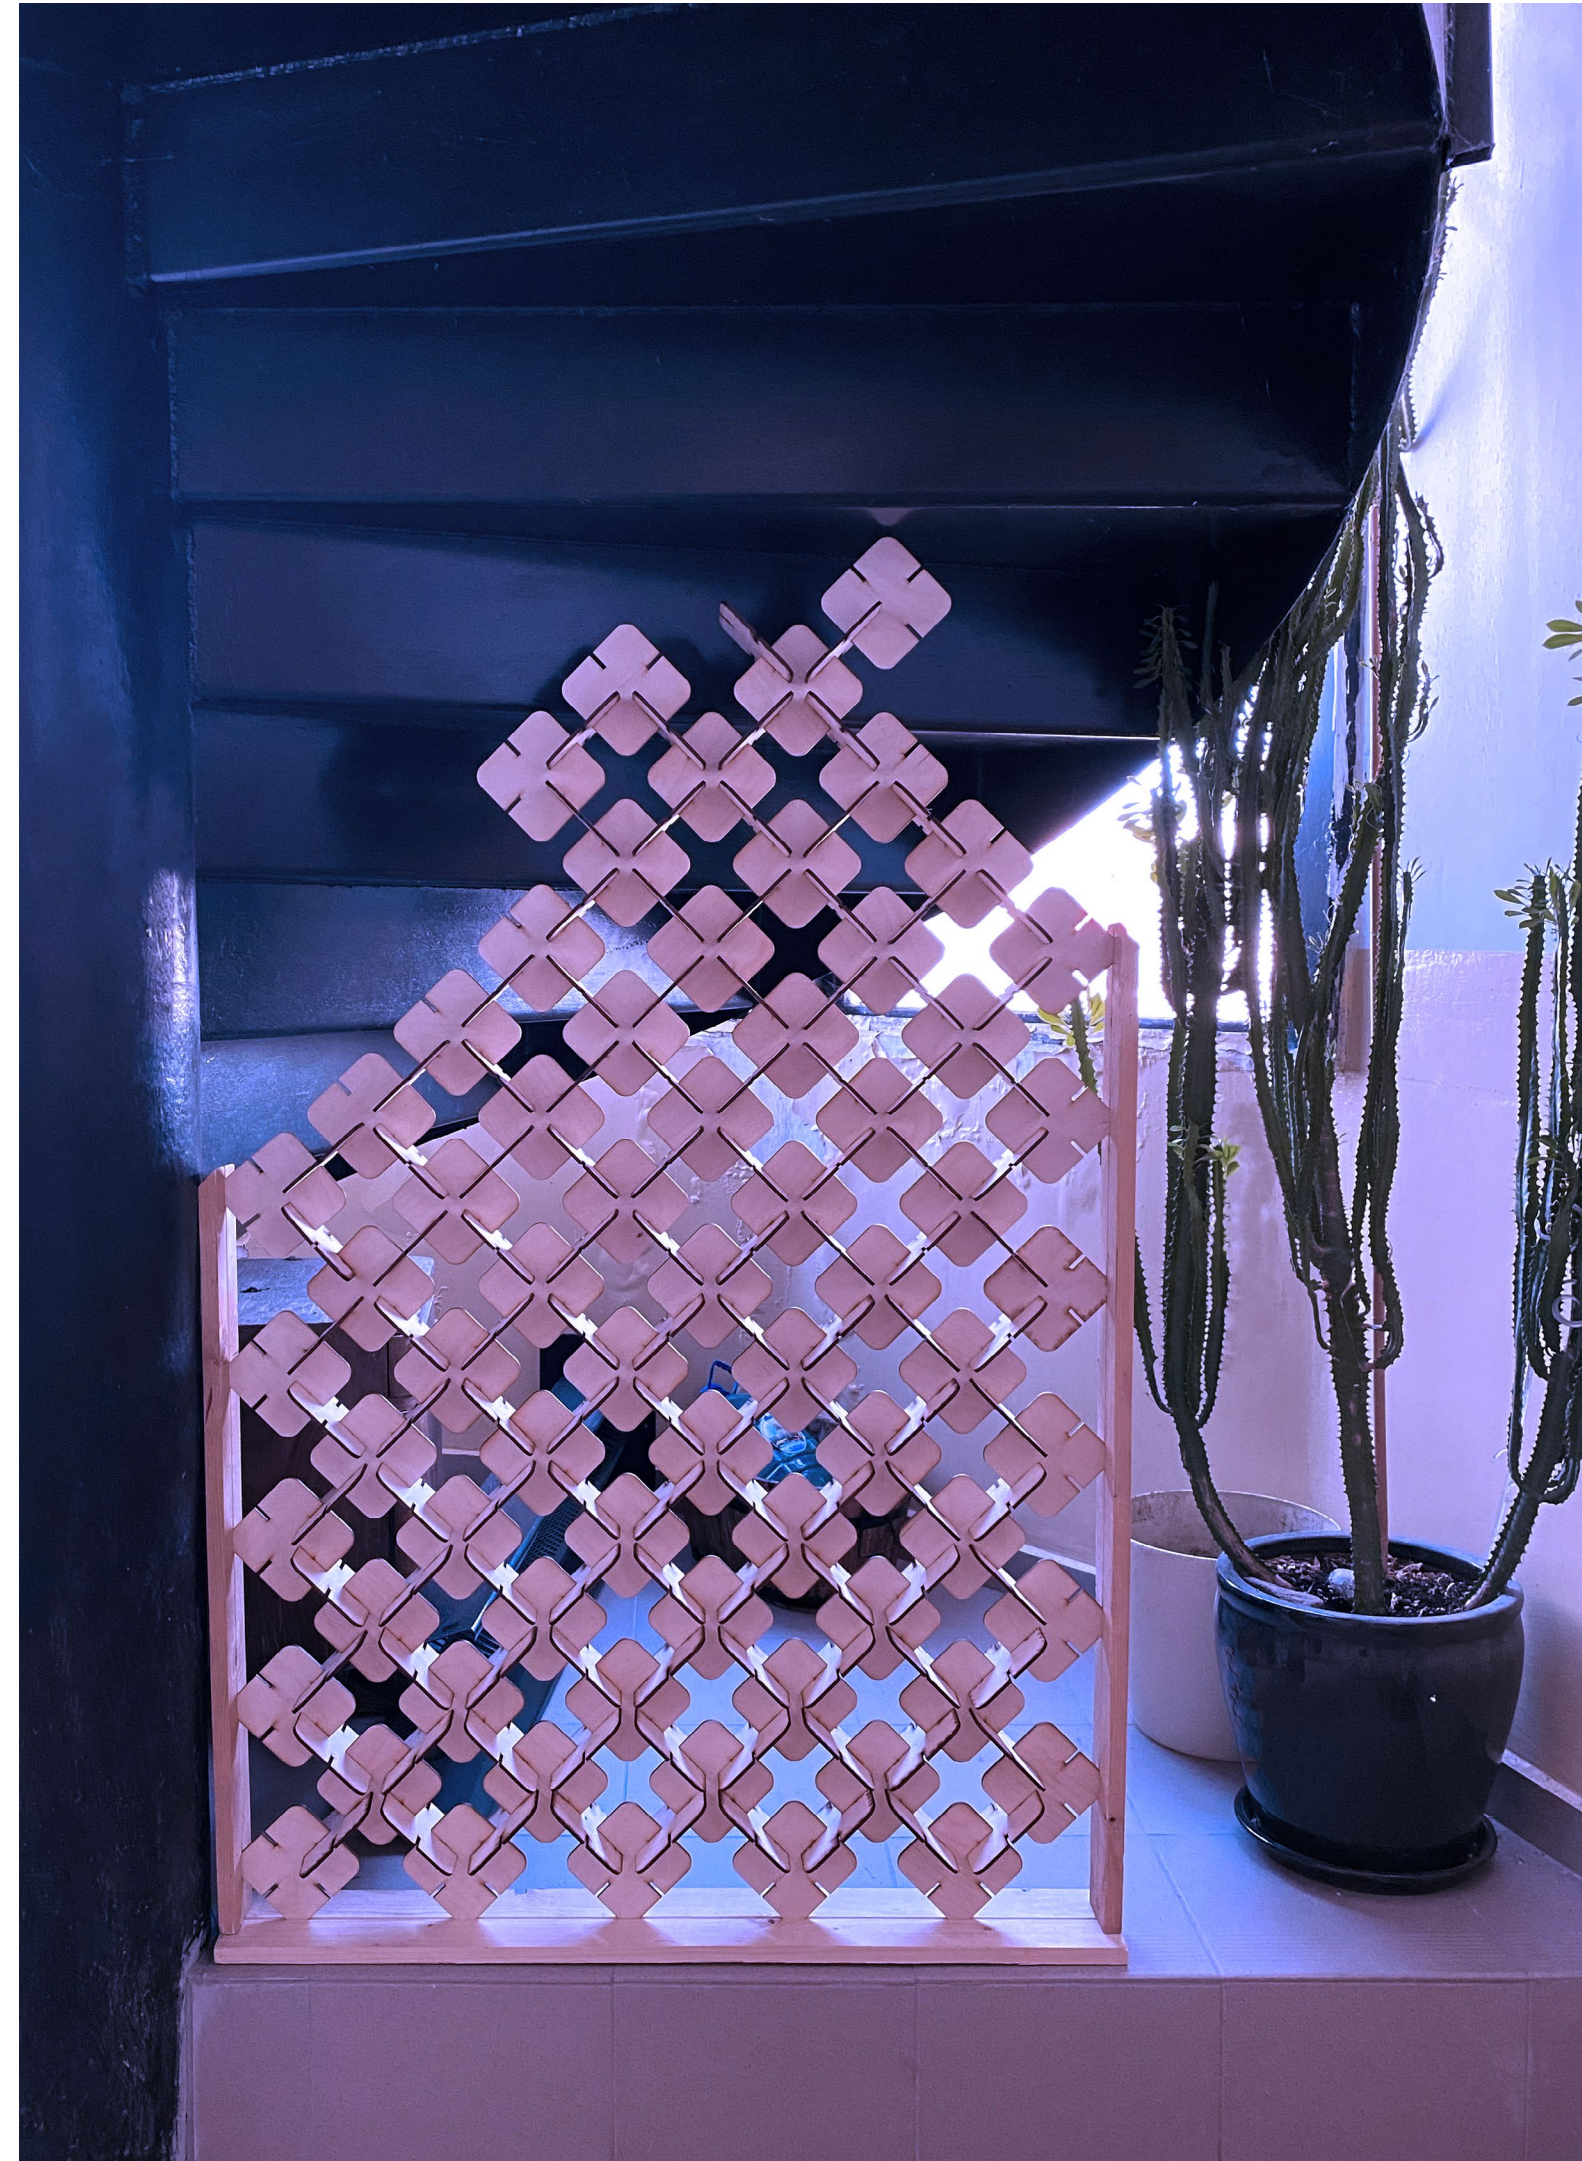

# PARAVÁN

*- paravan na vytvorenie intimnejšieho prostredia v akomkoľvek prostredí*

Paraván

Barbora Semanová / ADE / 2020

- zložený z jednotlivých častí štvorcového tvaru s rozmermi 10x10 cm

- na častiach sú vyrezané ryhy, pomocou ktorých do seba jednotlivé časti zapadajú

**Paraván**

**Barbora Semanová / ADE / 2020**

**Paraván**

**Barbora Semanová / ADE / 2020**

*- realizovaný model je vsadený do konštrukcie pre pevnejšie státie a ľahšiu manipuláciu*

*- napojením, odpojením ďalších častí, je možné paraván zväčšovať alebo zmenšovať*

## MATERIÁL

- model realizovaný z preglejky
- budúce realizácie je možné zrecyklovať použité reklamné dosky ako kapa dosky, hps dosky alebo školške zničené kapy

*Ďakujem za pozornosť !*