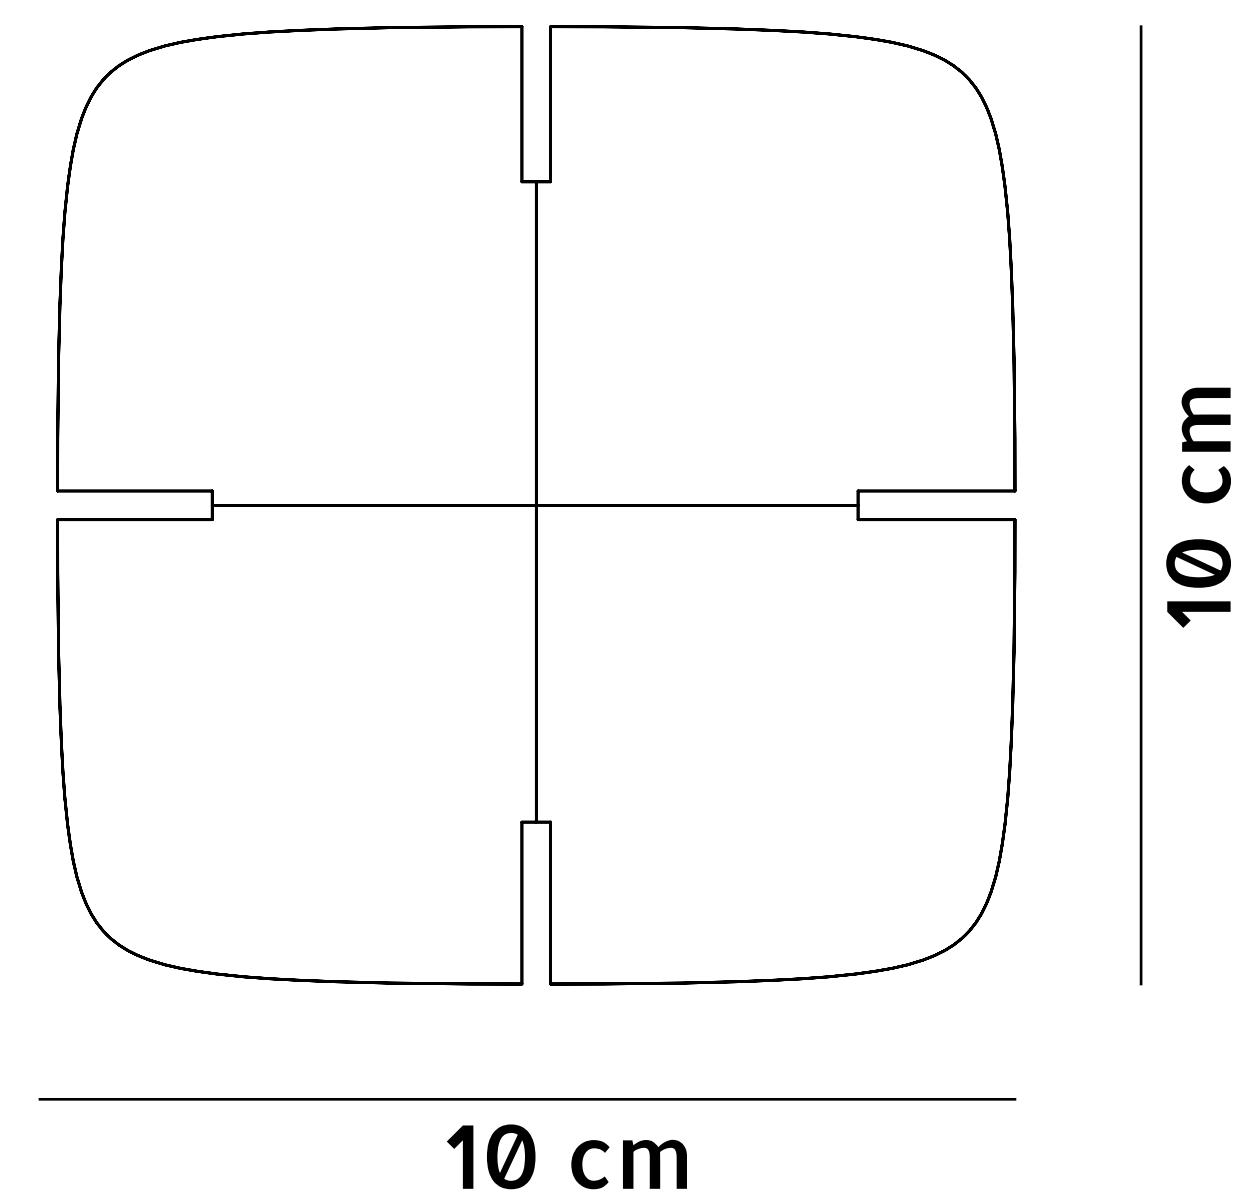

# PARAVÁN

*- paravan na vytvorenie intimnejšieho prostredia v akomkoľvek prostredí*

Paraván

Barbora Semanová / ADE / 2020

- zložený z jednotlivých častí štvorcového tvaru s rozmermi 10x10 cm

- na častiach sú vyrezané ryhy, pomocou ktorých do seba jednotlivé časti zapadajú