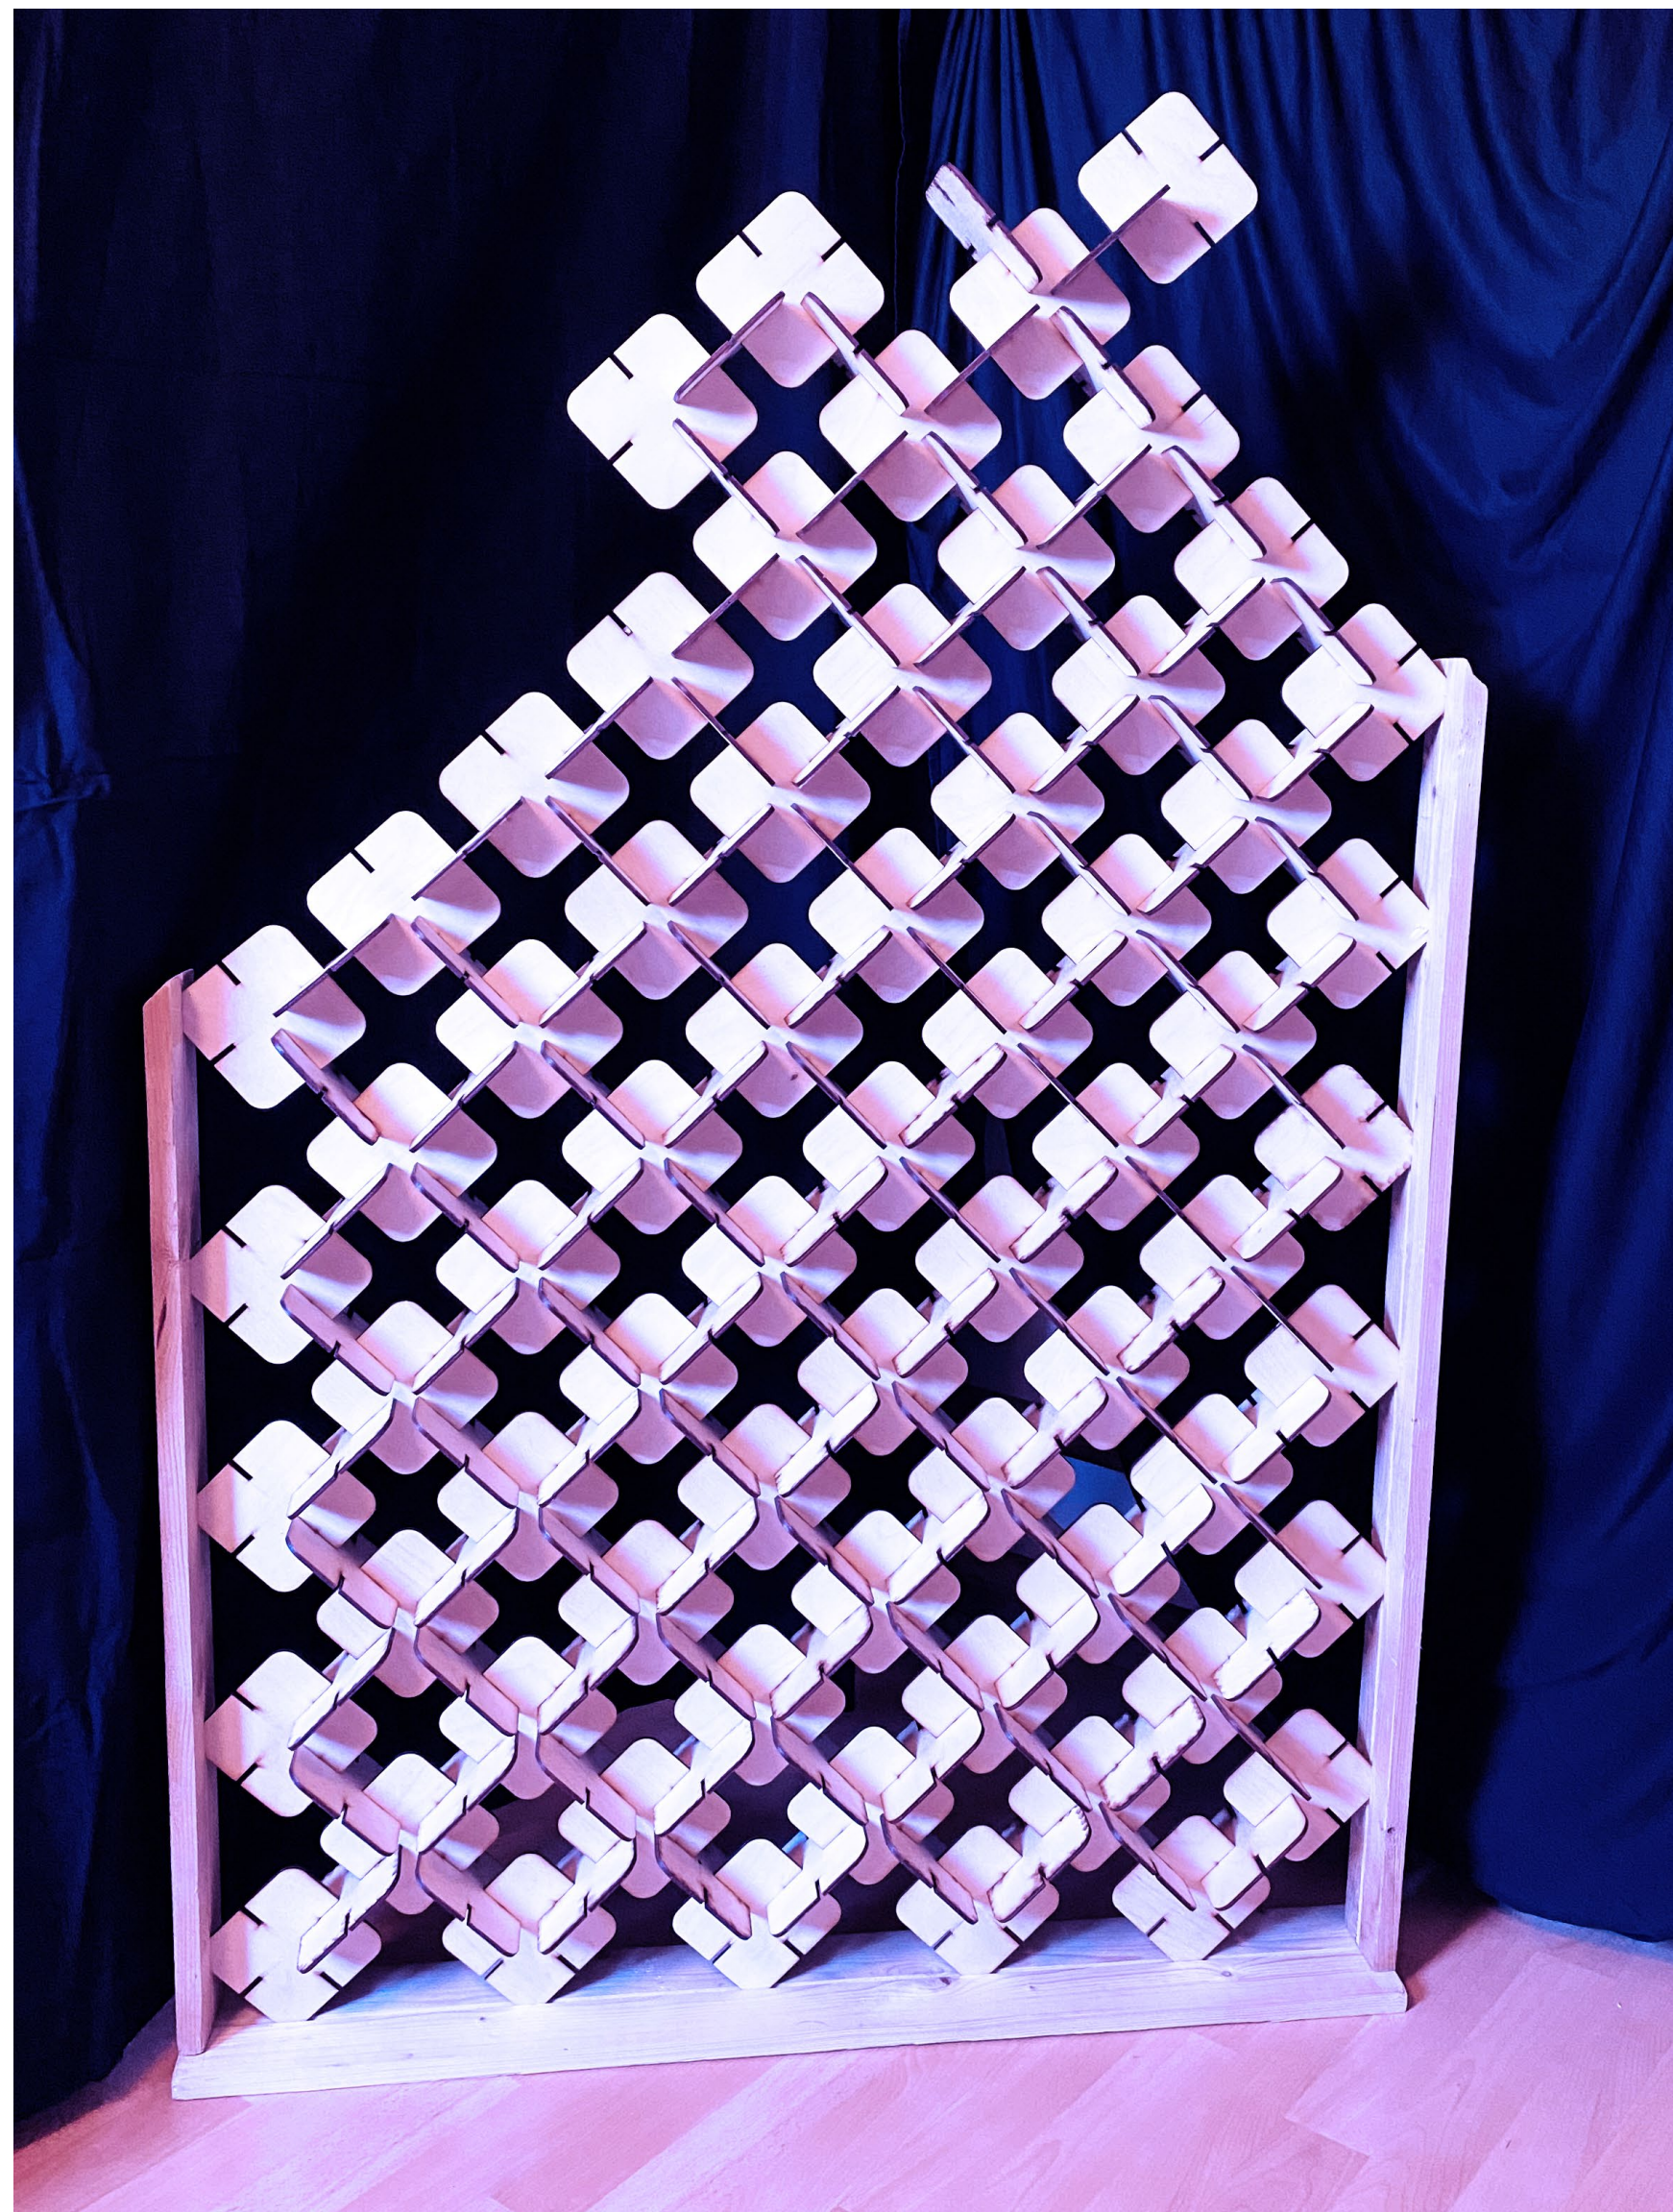

# PARAVÁN

*- paravan na vytvorenie intimnejšieho prostredia v akomkoľvek prostredí*

Paraván

Barbora Semanová / ADE / 2020

- zložený z jednotlivých častí štvorcového tvaru s rozmermi 10x10 cm

- na častiach sú vyrezané ryhy, pomocou ktorých do seba jednotlivé časti zapadajú

**Paraván**

**Barbora Semanová / ADE / 2020**

**Paraván**

**Barbora Semanová / ADE / 2020**

*- realizovaný model je vsadený do konštrukcie pre pevnejšie státie a ľahšiu manipuláciu*

*- napojením, odpojením ďalších častí, je možné paraván zväčšovať alebo zmenšovať*

## MATERIÁL

- model realizovaný z preglejky
- budúce realizácie je možné zrecyklovať použité reklamné dosky ako kapa dosky, hps dosky alebo školške zničené kapy

*Ďakujem za pozornosť !*