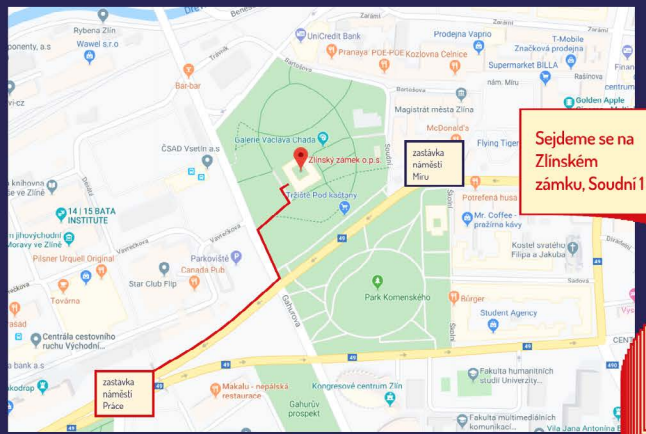

Sejdeme se na
Zlínském
zámku, Soudní 1

STUDENSKÝ
TEAM
Adrian Balanca
Denisa Kucikova
Richard Štěpka
Viktorie Rygárová

PEDAGOGICKÝ
TEAM
Sábina Prochová
Václav Škacel

DESIGN NA
HRANICI
designnahranici.cz
@designnahranici
kontakt: info@dnhr.cz

ZUBR
ZLÍN
DESIGN
WEEK