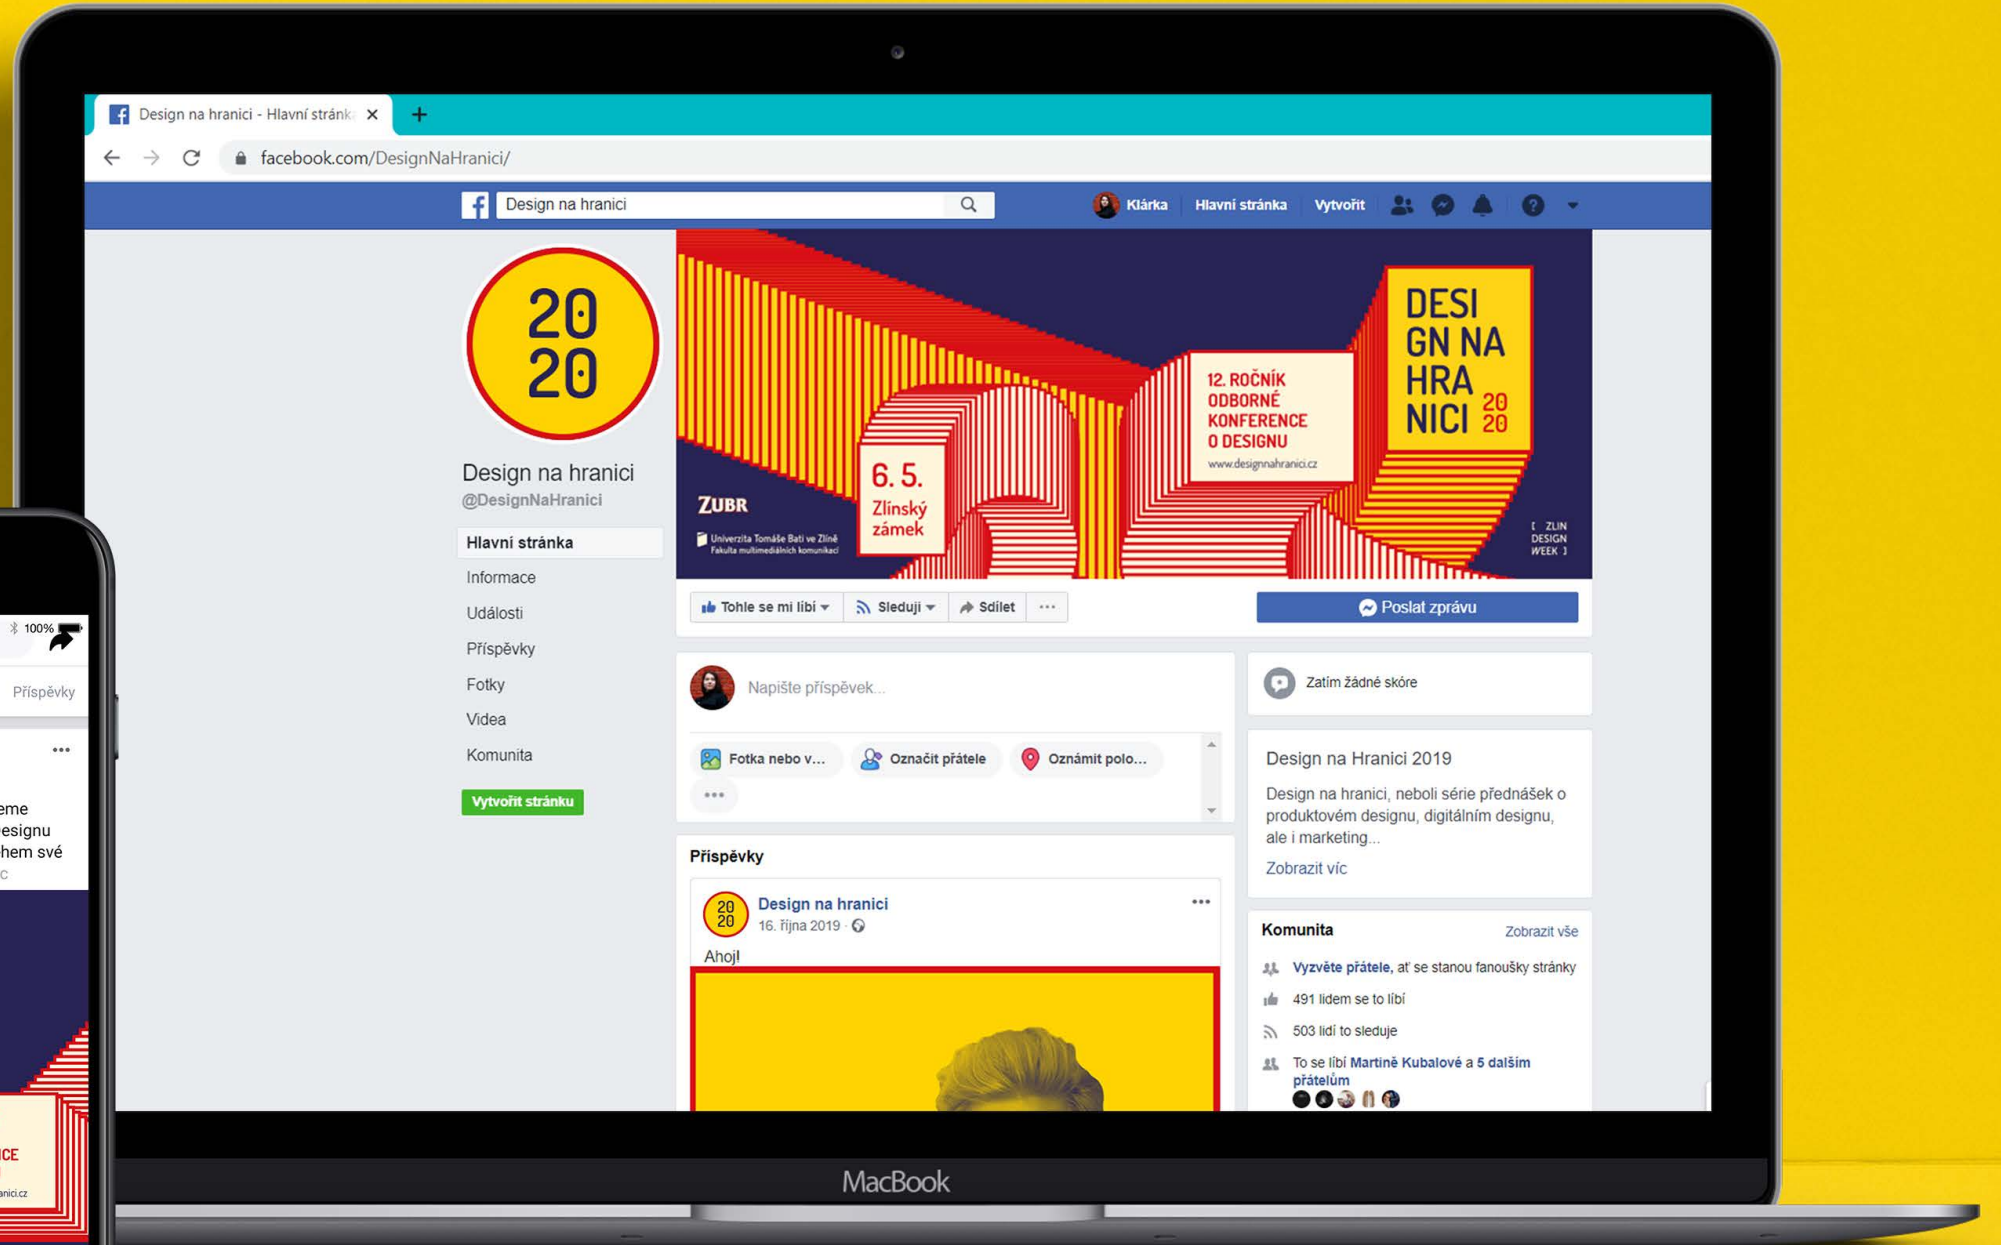

DESI
GN NA
HRA
NICI 20
20

Klára Bárová

Můj návrh vizuálního stylu vychází z nechvalně proslulé chyby softwaru Windows XP, kdy se po hlášení o chybě systém zasekl a vyskakovacími okny se při jejich přesunu dalo kreslit. Pracuji jak s vyskakováním oken, tak s tímto zamrznutím, které využívám jako základní prvky identity. Barevnost působí trochu nostalgicky, zároveň je však živá a kontrastní. Spolu s fontem Dosis připomínají dobu arkád, počítačových her a roky 2000.

ZUBR
ZLÍN
DESIGN
WEEK

Univerzita Tomáše Bati ve Zlíně
Fakulta multimediálních komunikací

facebook promo

Online propagace na sociálních sítích je navržena jako série krátkých videí, která kopírují principy vizuálního stylu webu. Jednoduchá profilová fotka v barvách stylu je snadno identifikovatelná a v malém rozměru stále čitelná, skvěle se doplňuje s animovanou úvodní fotkou. Na té jsou základní informace jako ročník, datum a místo konání konference. Součástí online propagace je také představení nového vizuálu a návrh představování jednotlivých řečníků.