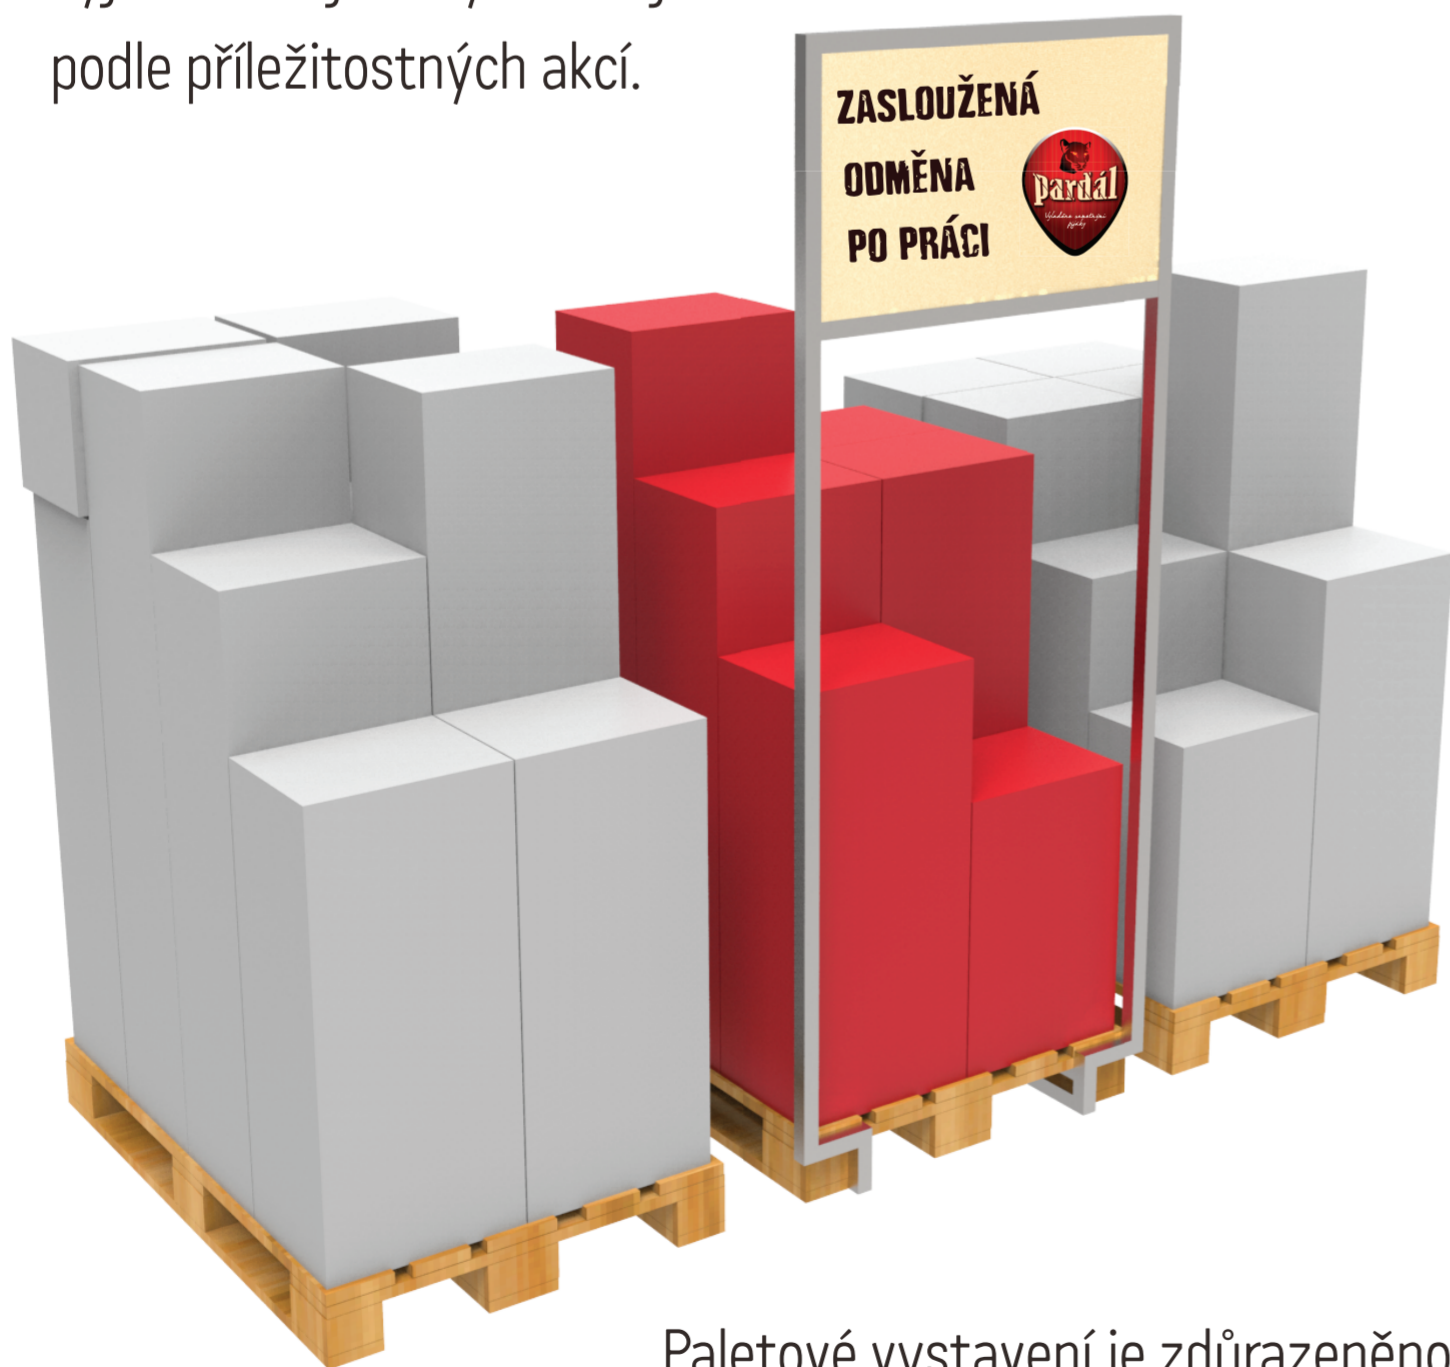

ZASLOUŽENÁ ODMĚNA PO PRÁCI

Hlavní motiv je bedýnka s nářadím, která má symbolizovat kutilství. Pivo Pardál je zase zástupný symbol pro odměnu za dobře odvedenou práci.

Regálové čelo tvarově respektuje tvar bedýnky. Zadní stěna je vyjímatelná je tedy možné ji měnit podle příležitostných akcí.

Paletové vystavení je zdůrazněno díky jednoduché kovové konstrukci, která se zasune pod paletu. Vrchní plocha je výsuvná a tudíž vyměnitelná.

Regálové vystavení na šest řad pivních láhví. Stabilita je zajištěna velkou základnou i přes odebrání většího počtu láhví